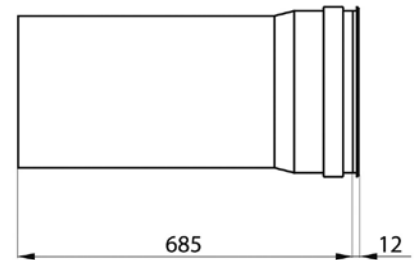

IG 340

Boden-Einbaulautsprecher IG 340 - mit LED-Ambiente Licht

Boden-Einbaulautsprecher mit LED-Orientierungsleuchte (230 V) für die Musikwiedergabe im Freien. Das Gehäuse wird oberflächenbündig direkt ins Erdreich eingegraben oder einbetoniert. Anschließend wird die Lautsprechereinheit in das Gehäuse eingesetzt und der Montagerring mit dem trittfesten Lochblech angeschraubt.

Der um 180° versetzt eingebaute Breitbandlautsprecher mit spezieller Schallführung reflektiert den Schall nach oben. Eindringendes Wasser und Schmutz können durch den Reflektor hindurch ins Erdreich sickern. Der Anschluss an eine Drainage ist erforderlich. Für die Terrasse zu Hause oder den Freizeitpark und Biergarten.