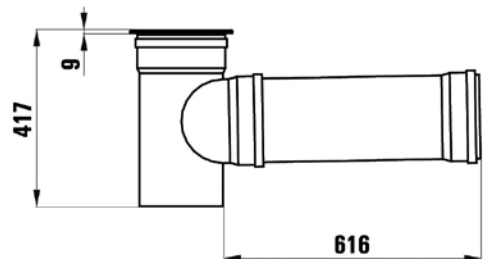

Artikel-Nummer	105220070040000
UVP inkl. MwSt.	969,- €

WHD

Wilhelm Huber + Söhne GmbH + Co. KG
Bismarckstraße 19
D-78652 Deisslingen

Fon: ++49 (0) 74 20 / 8 89-0
Fax: ++49 (0) 74 20 / 8 89-51
E-mail: info@whd.de

Internet: www.whd.de
Facebook: fb.com/whdsounds
Instagram: instagram.com/whd.de