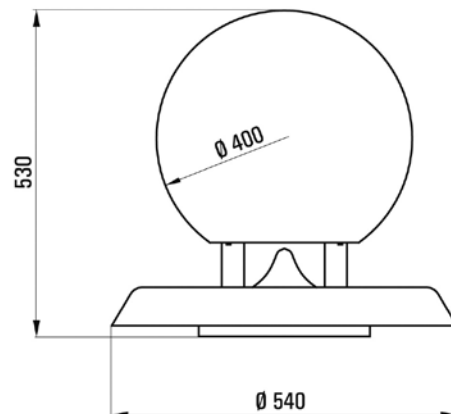

Artikel-Nummer	104-190-03-005-01

UVP inkl. MwSt.	999,- €

WHD

Wilhelm Huber + Söhne GmbH + Co. KG
Bismarckstraße 19
D-78652 Deisslingen

Fon: ++49 (0) 74 20 / 8 89-0
Fax: ++49 (0) 74 20 / 8 89-51
E-mail: info@whd.de

Internet: www.whd.de
Facebook: [fb.com/whdsounds](https://www.facebook.com/whdsounds)
Instagram: [instagram.com/whd.de](https://www.instagram.com/whd.de)