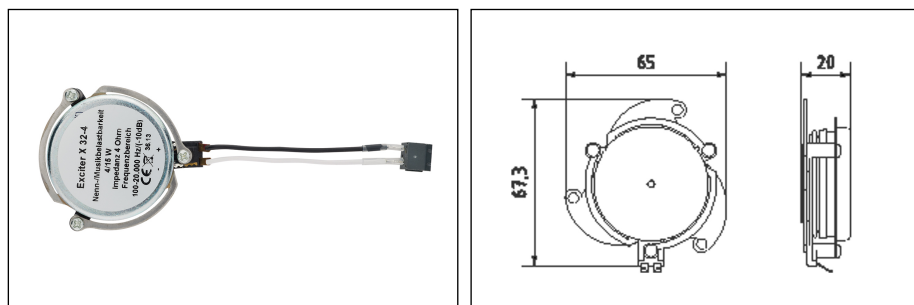

Exciter X 32

Verwandeln Sie jede Oberfläche in einen Lautsprecher - mit erstaunlicher Klangqualität. Der Exciter/Körperschallwandler X 32 besticht durch seine sehr gute Baßwiedergabe. Er lässt sich mittels der im Lieferzustand bereits aufgetragenen selbstklebenden Folie horizontal auf viele unterschiedliche Flächen kleben, die dann als Resonanzkörper dienen. So werden Decken, Schränke etc. zum Lautsprecher. Sie können die Exciter auch vertikal, z.B. auf Küchenfronten etc. aufschrauben. Der Phantasie sind hier keine Grenzen gesetzt. Egal ob Küchenfronten, Seitenwände von Schränken oder Sockelleisten - selbst Glasfronten, Spiegel sowie Projektionsflächen und Whiteboards werden durch die WHD-Exciter zum Lautsprecher.

Hinweis: Die Werte für Schalldruckpegel, Frequenzbereich und Abstrahlwinkel sind abhängig vom eingesetzten Material.

Technische Daten	X 32-4	X 32-8	X 32-16
Nenn-/Musikbelastbarkeit	6/15 W	6/15 W	6/15 W
Impedanz	4 Ohm	8 Ohm	16 Ohm
Einbaudurchmesser	ø 70 mm	ø 70 mm	ø 70 mm
Einbautiefe	26 mm	26 mm	26 mm
Nettogewicht	0,13 kg	0,13 kg	0,13 kg