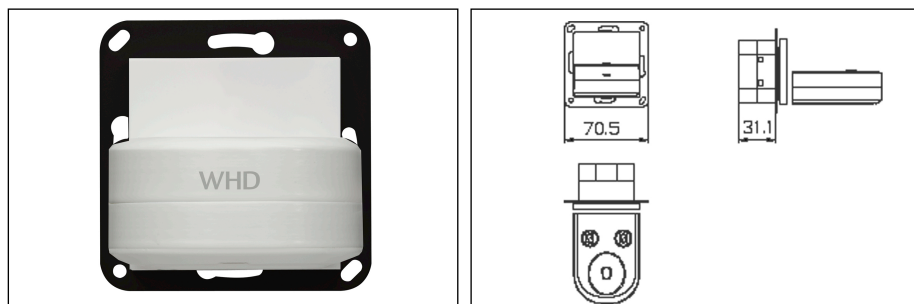

### ZBL 55

Die ZBL 55 ist ein induktives Ladegerät (kontaktlos) passend zu den gängigsten elektrischen Zahnbürsten von Braun Oral-B und Philips. Sie wird fest in gängige Schalterprogramme eingebaut. Somit entfällt der lästiger Kabelsalat von den Tischladegeräten. Durch den abnehmbaren Deckel und die polierte Oberfläche lässt sich die ZBL 55 sehr einfach reinigen. Die ZBL 55 passt mittels seiner 55 x 55 mm-Frontplatte in gängige Schalterprogramme. Erhältlich in der Farbe weiß.

Technische Daten	ZBL 55
Audioeingänge	-
Audioausgänge	-
Weitere Schnittstellen	-
Betriebsspannung	110-230 V
Material	Frontplatte (55x55mm) und Ladegerät: Kunststoff