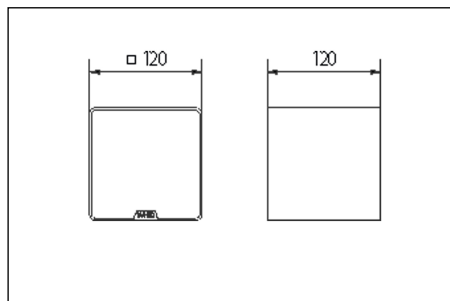

Technische Daten	Qube BT
Weitere Schnittstellen	Bluetooth 2.1
Betriebsspannung	230V
Bestückung	Hochwertiger 8cm Breitbandlautsprecher PM 79/4, Bassreflex
Material	Gehäuse: Aluminium, Stoffblende
Zubehör	inkl. Steckernetzteil, optional STA QB 200: Stativ, WH QB 200: Universalhalterung