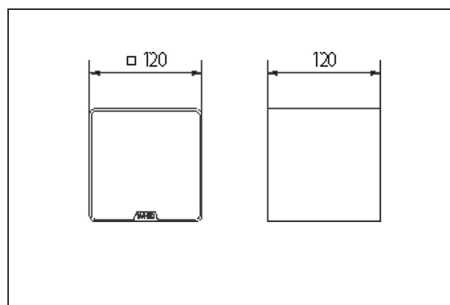

| Technische Daten | Qube2 go |
|------------------------|---|
| Weitere Schnittstellen | AirPlay*, DLNA, UPnP |
| Betriebsspannung | 230V |
| Bestückung | Hochwertiger 8cm Breitbandlautsprecher PM 79/4, Bassreflex |
| Material | Gehäuse: Aluminium, Stoffblende |
| Zubehör | inkl. Steckernetzteil, optional STA QB 200: Stativ, WH QB 200: Universalhalterung |