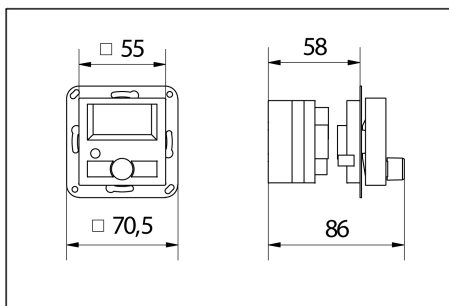

Es können je 9 DAB- und 9 UKW-Sender abgespeichert werden.

Das DAB-/UKW-Radio UP passt in alle gängigen Schalterprogramme mit 55x55mm-Zentralplatte.

Die Leistung des integrierten Stereoverstärkers wurde im Vergleich zum bewährten Vorgängermodell – RDS-Radio – mehr als verdoppelt! Hieran können zwei Lautsprecher - oder der ebenfalls weiter verbesserte UP-Lautsprecher KEL 55 angeschlossen werden.

Die Bedienung erfolgt kinderleicht über nur zwei Tasten und einen Drehregler. Über das Menü können viele weitere Funktionen wie z.B. Wecker, Sleep, Display-Helligkeit, Maximallautstärke ... eingestellt werden.

Für den Betrieb z.B. in einem Hotel kann das Scannen von Radiosendern gesperrt werden, um ein versehentliches Verstellen zu verhindern.

Das DAB-/UKW-Radio kann sogar über die optionale Fernbedienung gesteuert werden und wird mit einer Wurfantenne ausgeliefert, die ins Leerrohr geschoben werden kann. Die Antenne des DAB+ UP-Radios wird in Abhängigkeit des Materials der Wand mehr oder weniger abgeschirmt. Der Empfang kann dadurch beeinflusst werden. Prüfen Sie daher vor der Installation, ob am geplanten Einbauort UKW-/DAB+ Radiosender empfangen werden können. Ihre individuelle Empfangsprognose von DAB+ Radiosendern können Sie auf folgender Internetseite: www.digitalradio.de abrufen. Für den besten Empfang empfehlen wir den Anschluss an eine DAB-Außenantenne.

Technische Daten	DAB+ UP-Radio	DAB+ UP-Radio Set KEL 55
Audioeingänge	Line-In (umschaltbar)	Line-In (umschaltbar)
Audioausgänge	Line-Out (umschaltbar), Lautsprecher 2x3W stereo	Line-Out (umschaltbar), Lautsprecher 2x3W stereo
Weitere Schnittstellen	Antenneneingang für enthaltene Wurf- oder Hausantenne (75 Ohm Koax), bzw. DAB Außenantenne	Antenneneingang für enthaltene Wurf- oder Hausantenne (75 Ohm Koax), bzw. DAB Außenantenne
Betriebsspannung	110-230V	110-230V
Material	Frontplatte (55x55mm): Kunststoff	Frontplatte (55x55mm): Kunststoff
Zubehör	optional RC DAB: Fernbedienung	inkl. KEL 55-4 Music: Unterputzlautsprecher, opt. RC DAB: Fernbedienung