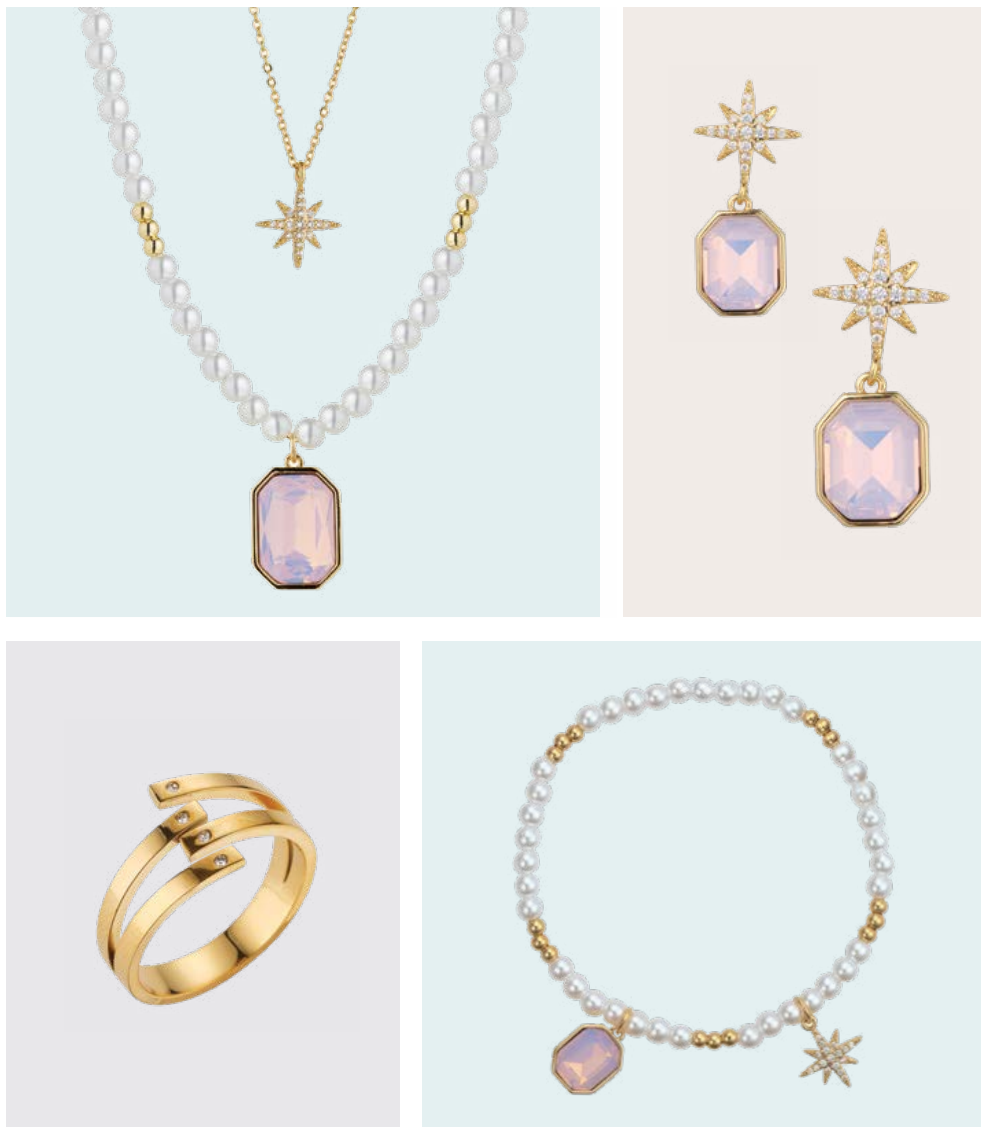

## SUMMER FASHION

**BRACELET** · S202BSF · €36 · **NECKLACE** · S201NSF · €39.95  
**NECKLACE** · S200NSF · €36 · **EARRINGS** · S220ESF · €24.95

## SUMMER FASHION

NECKLACE · S221NSF · €39.95 · NECKLACE · S307NJJ · €24.95  
BRACELET · S237BSF · €45 · EARRINGS · S239ESF · €36

## SUMMER FASHION

**RING** · P469RDD · €29.95 · **EARRINGS** · S299EJJ · €36  
**BRACELET** · S298BJJ · €45

## ELEGANT PEARL

NECKLACE · S144NCB · €45 · EARRINGS · S139ECB · €29.95  
RING · R290RDD · €29.95 · BRACELET · S143BCB · €36