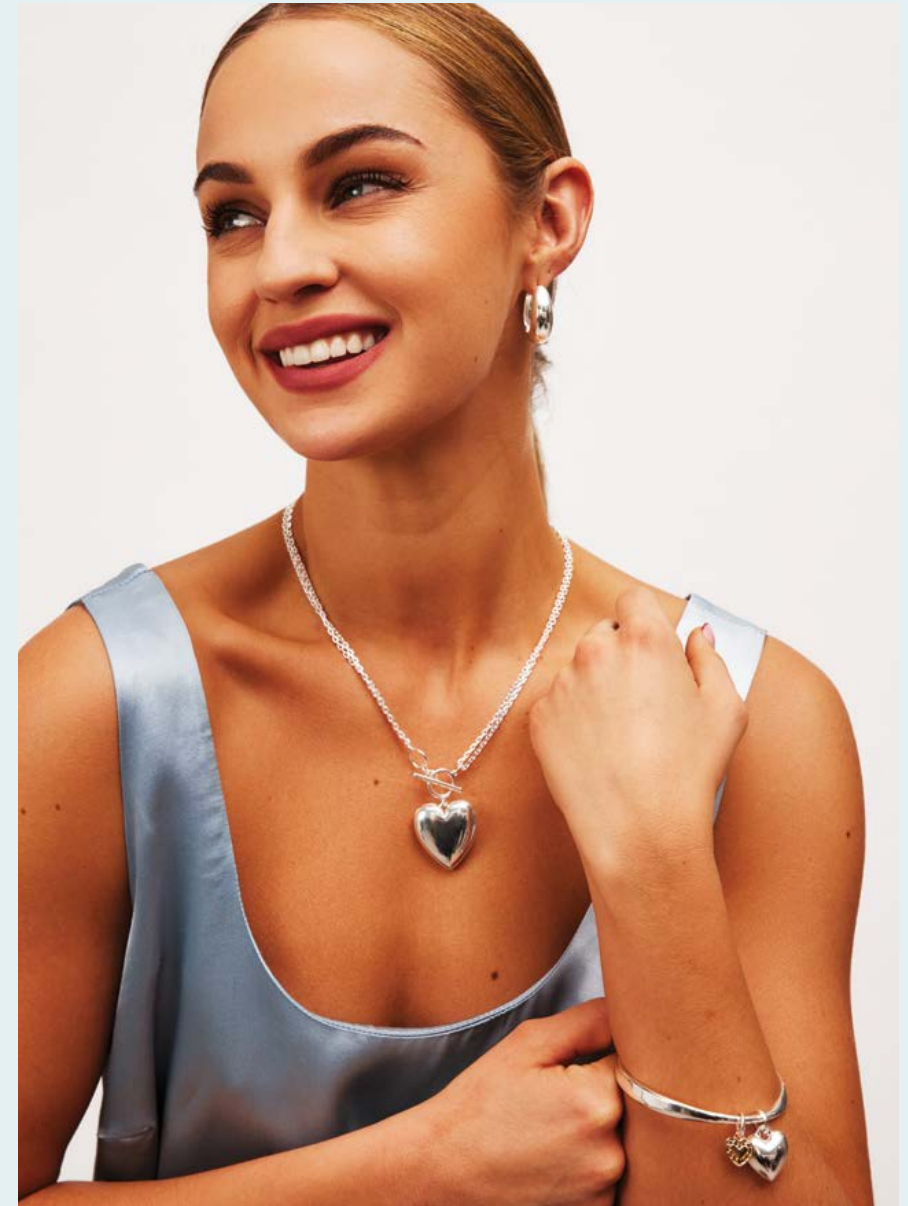

## CRYSTALS & COLOUR

EARRINGS · S140ECB · €29.95 · NECKLACE · S145NCB · €39.95 · RING · R585RTR · €29.95

- ▲ EARRINGS · S170ECB · €29.95 · NECKLACE · S131NCB · €54.95 · BRACELET · S132BCB · €45
- ▶ EARRINGS · S170ECB · €29.95 · NECKLACE · S127NCB · €45 · BRACELET · S126BCB · €36