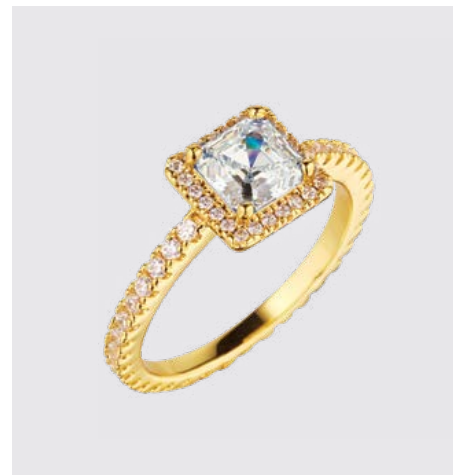

CRYSTALS & COLOUR

EARRINGS · S140ECB · €29.95 · NECKLACE · S145NCB · €39.95 · RING · R585RTR · €29.95