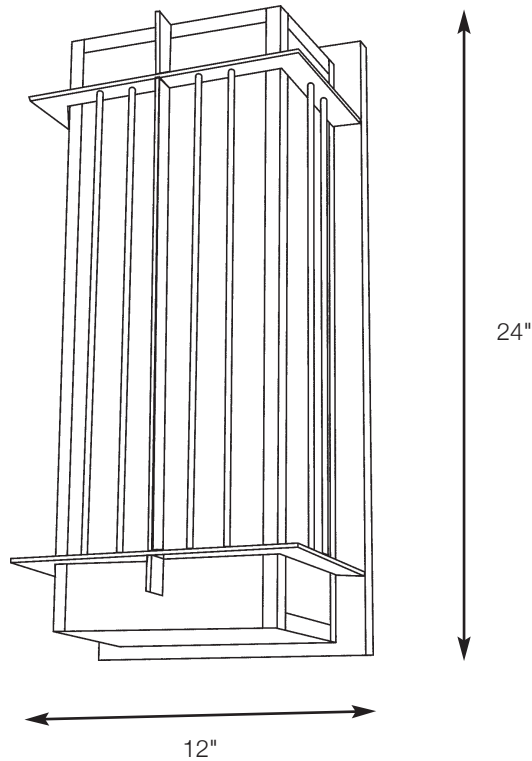

Tel: 626-246-1094 • 800.414.5109 • Fax: 626-443-0267

SPECIFICATION SHEET

SPJ790

Wall Mount

- MODEL:** SPJ790
- MATERIAL :** Marine Grade Stainless Steel
- FINISH :** Brushed
- GLASS :** Specify
- ELECTRICAL :** 120v
- SOCKET :** 1 Medium Base
- LAMP :** Specify
- FLUORESCENT OPTIONS :** PL-13W, PLT-26W, PLT-32W, PLT-42W