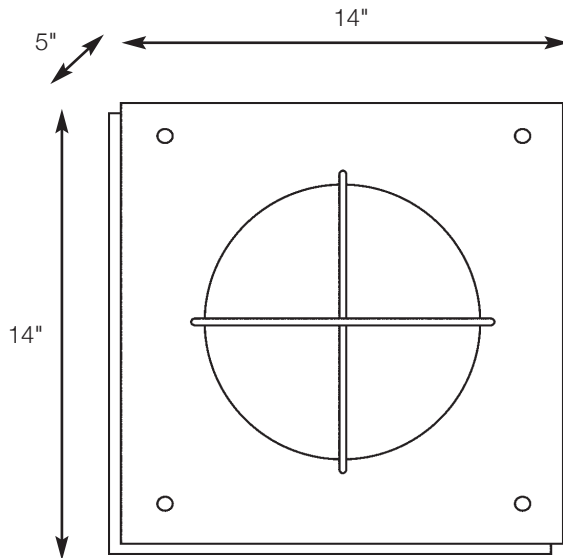

Tel: 626-246-1094 • 800.414.5109 • Fax: 626-443-0267

SPECIFICATION SHEET

SPJ760-1

Wall Mount

- MODEL:** SPJ760-1
- MATERIAL :** Marine Grade Stainless Steel
- FINISH :** Brushed
- GLASS :** Specify
- ELECTRICAL :** 120v
- SOCKET :** 1 Medium Base
- LAMP :** Specify
- FLUORESCENT OPTIONS :** PL-13W, PLT-26W, PLT-32W, PLT-42W