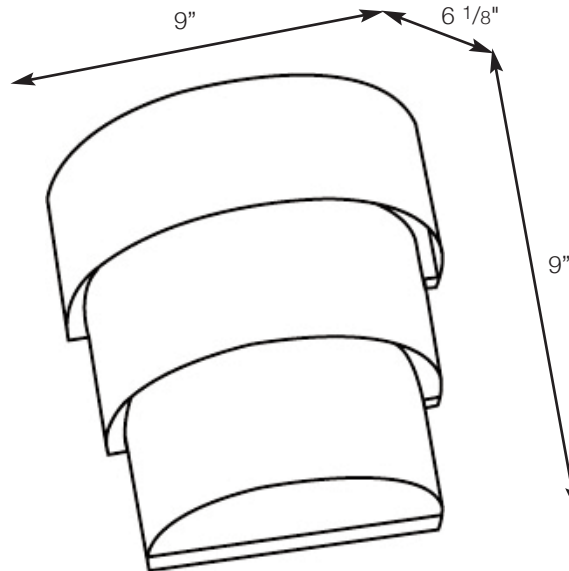

SPJ601-A

Up / Down Accent

MODEL:	SPJ601-A
MATERIAL :	Brushed Stainless
FINISH :	Specify
ELECTRICAL :	120v
SOCKET :	Medium Base, Twin Socket
LAMP :	Specify
FLUORESCENT OPTIONS :	PL-13W, PLT-26W, PLT-32W, PLT-42W
MOUNTING :	Flush Mount