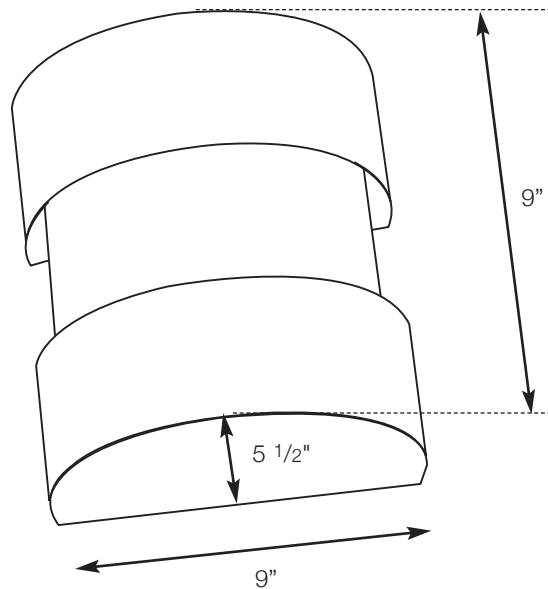

SPJ600-A

Up / Down Accent

- | | |
|------------------------------|---|
| MODEL: | SPJ600-A |
| MATERIAL : | Brushed Stainless, Solid Brass & Copper |
| FINISH : | Specify |
| ELECTRICAL : | 120v |
| SOCKET : | Medium Base, Twin Socket |
| FLUORESCENT OPTIONS : | PL-13W, PLT-26W, PLT-32W, PLT-42W |
| LAMP : | Specify |
| MOUNTING : | Flush Mount |