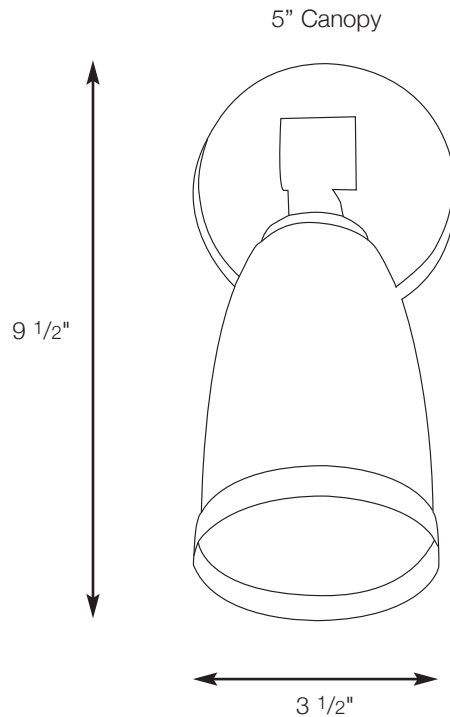

SPJ50-01

Wall Mounted Directional
Par 20

MODEL: SPJ50-01
MATERIAL : Solid Brass or Copper
FINISH : Specify
ELECTRICAL : 120v
SOCKET : Porcelain Medium Base
LAMP : Par 20 - Specify (not included)
MOUNTING : Surface Canopy Mounted