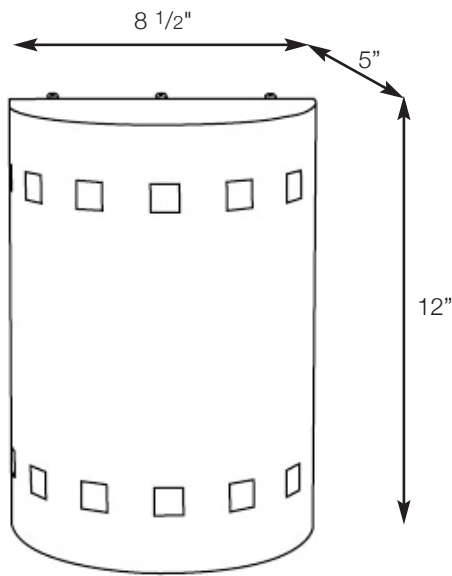

SPJ48-03A

Up / Down Accent

MODEL :	SPJ48-03A
MATERIAL :	Solid Brass
FINISH :	Specify
GLASS :	Specify
ELECTRICAL :	120v
SOCKET :	Medium Base, Twin Socket
LAMP :	Specify
FLUORESCENT OPTIONS :	PL-13W, PLT-26W, PLT-32W, PLT-42W
MOUNTING :	Flush Mount