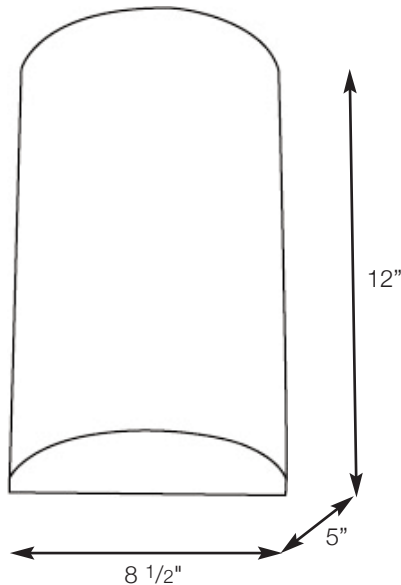

SPJ48-02A

Up / Down Accent

- | | |
|------------------------------|--|
| MODEL : | SPJ48-02A |
| MATERIAL : | Solid Brass, Copper or Stainless Steel |
| FINISH : | Specify |
| GLASS : | Specify |
| ELECTRICAL : | 120v |
| SOCKET : | Medium Base, Twin Socket |
| LAMP : | Specify |
| FLUORESCENT OPTIONS : | PL-13W, PLT-26W, PLT-32W, PLT-42W |
| MOUNTING : | Flush Mount |