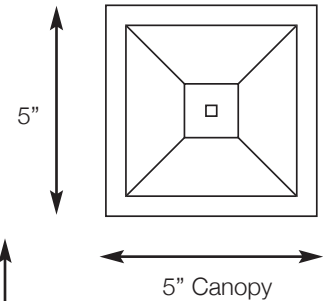

# SPJ42-04A

Pendant

18" Solid Brass Chain Included

Mounting Canopy

5"

20"

5" Canopy

<b>MODEL:</b>	SPJ42-04A
<b>MATERIAL :</b>	Solid Brass
<b>FINISH :</b>	Specify
<b>GLASS :</b>	Specify
<b>ELECTRICAL :</b>	120v
<b>SOCKET :</b>	(4) Medium Base
<b>LAMP :</b>	60w Max.
<b>FLUORESCENT OPTIONS :</b>	PL-13W, PLT-26W, PLT-32W, PLT-42W
<b>MOUNTING :</b>	Pendant Mount