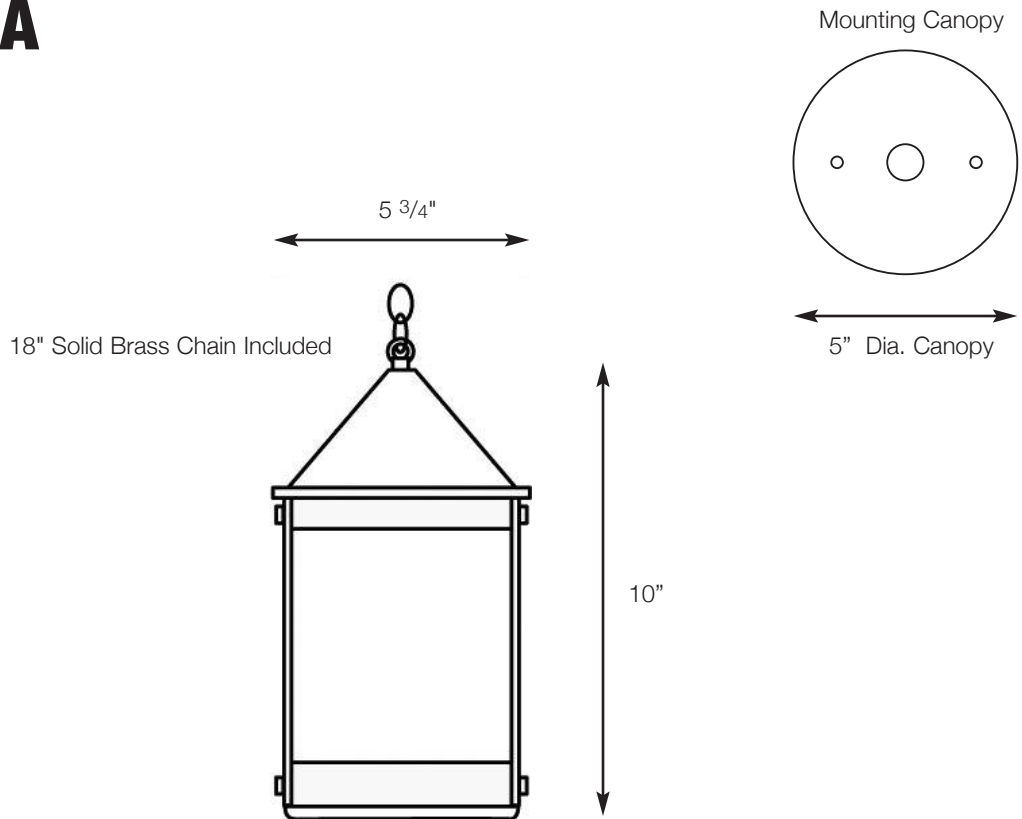

# SPJ41-05A

Pendant

<b>MODEL:</b>	SPJ41-05A
<b>MATERIAL :</b>	Solid Brass or Copper
<b>FINISH :</b>	Specify
<b>GLASS :</b>	Specify
<b>ELECTRICAL :</b>	120v or 12v
<b>SOCKET :</b>	Medium Base
<b>LAMP :</b>	60w Max.
<b>FLUORESCENT OPTIONS :</b>	PL-13W, PLT-26W, PLT-32W, PLT-42W
<b>MOUNTING :</b>	Pendant Mount

DRAWN BY: MMC

BASE DESIGN: SPJ

DATE: 01-10-10