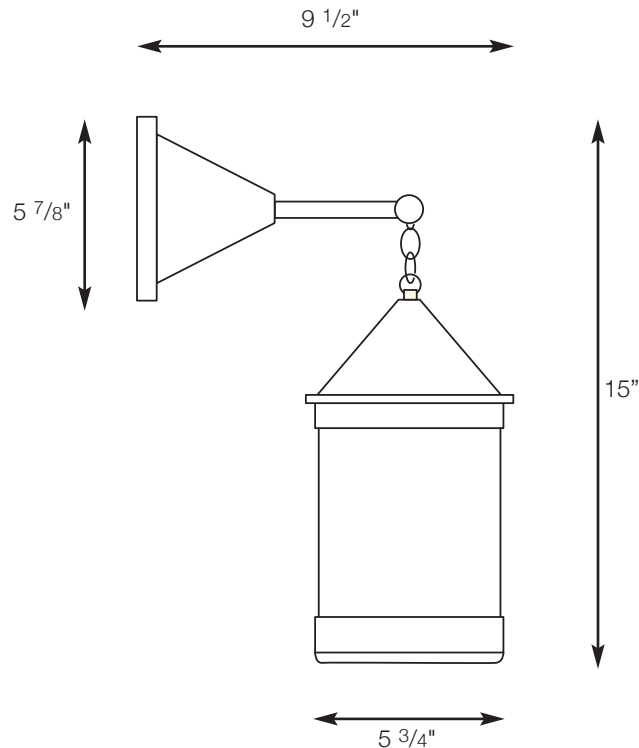

SPJ41-04A

Wall Arm Lantern

MODEL:	SPJ41-04A
MATERIAL :	Solid Brass or Copper
FINISH :	Specify
GLASS :	Specify
ELECTRICAL :	120v or 12v
SOCKET :	Medium Base
LAMP :	Specify
FLUORESCENT OPTIONS :	PL-13W, PLT-26W, PLT-32W, PLT-42W
MOUNTING :	Wall Arm (Straight)