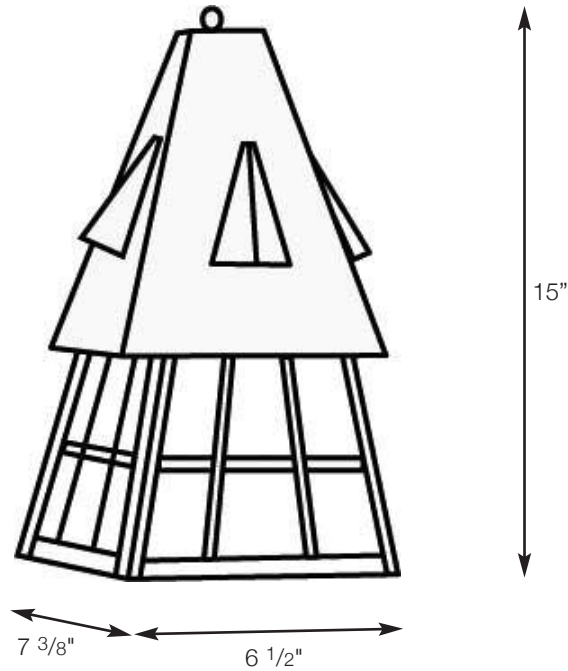

SPJ41-01A

Wall Mount Lantern

MODEL:	SPJ41-01A
MATERIAL :	Solid Brass
FINISH :	Specify
GLASS :	Specify
ELECTRICAL :	120v or 12v
SOCKET :	Medium Base
LAMP :	Specify
FLUORESCENT OPTIONS :	PL-13W, PLT-26W, PLT-32W, PLT-42W
MOUNTING :	Flush Mount