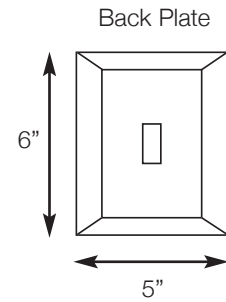

SPJ38-06A

Craftsman Wall / Arm Lantern

Shown: T-Bar Overlay

11 1/4"

- MODEL:** SPJ38-06A
- MATERIAL :** Solid Brass
- FINISH :** Specify
- GLASS :** Specify
- ELECTRICAL :** 120v
- SOCKET :** Medium Base
- LAMP :** 100w Max.
- FLUORESCENT OPTIONS :** PL-13W, PLT-26W, PLT-32W, PLT-42W
- MOUNTING :** Flush Mount
- OVERLAY :** Specify