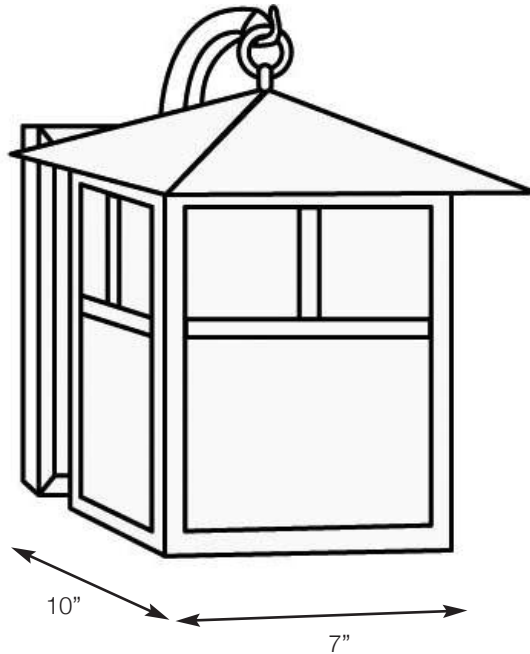

SPJ38-06A

Craftsman Wall / Arm Lantern

Shown: T-Bar Overlay

11 1/4"

- MODEL:** SPJ38-06A
- MATERIAL :** Solid Brass
- FINISH :** Specify
- GLASS :** Specify
- ELECTRICAL :** 120v
- SOCKET :** Medium Base
- LAMP :** 100w Max.
- FLUORESCENT OPTIONS :** PL-13W, PLT-26W, PLT-32W, PLT-42W
- MOUNTING :** Flush Mount
- OVERLAY :** Specify