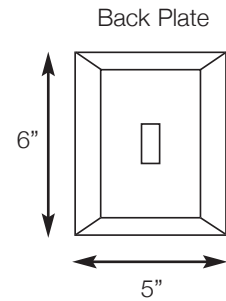

SPJ38-04A

Craftsman Wall / Arm Lantern

Shown: Double T-Bar Overlay

- MODEL:** SPJ38-04A
- MATERIAL :** Solid Brass
- FINISH :** Specify
- GLASS :** Specify
- ELECTRICAL :** 120v
- SOCKET :** Medium Base
- LAMP :** 100w Max.
- FLUORESCENT OPTIONS :** PL-13W, PLT-26W, PLT-32W, PLT-42W
- MOUNTING :** Wall Arm (Curved)
- OVERLAY :** Specify