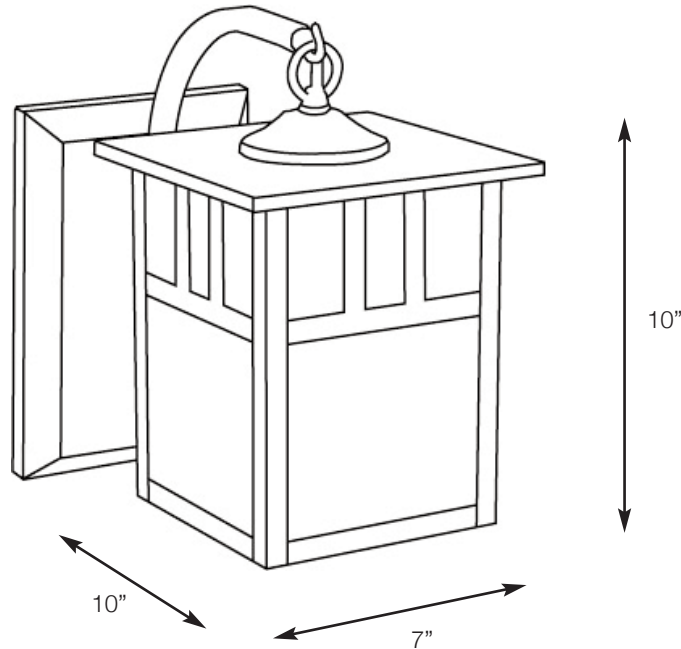

SPJ38-04A

Craftsman Wall / Arm Lantern

Shown: Double T-Bar Overlay

- MODEL:** SPJ38-04A
- MATERIAL :** Solid Brass
- FINISH :** Specify
- GLASS :** Specify
- ELECTRICAL :** 120v
- SOCKET :** Medium Base
- LAMP :** 100w Max.
- FLUORESCENT OPTIONS :** PL-13W, PLT-26W, PLT-32W, PLT-42W
- MOUNTING :** Wall Arm (Curved)
- OVERLAY :** Specify