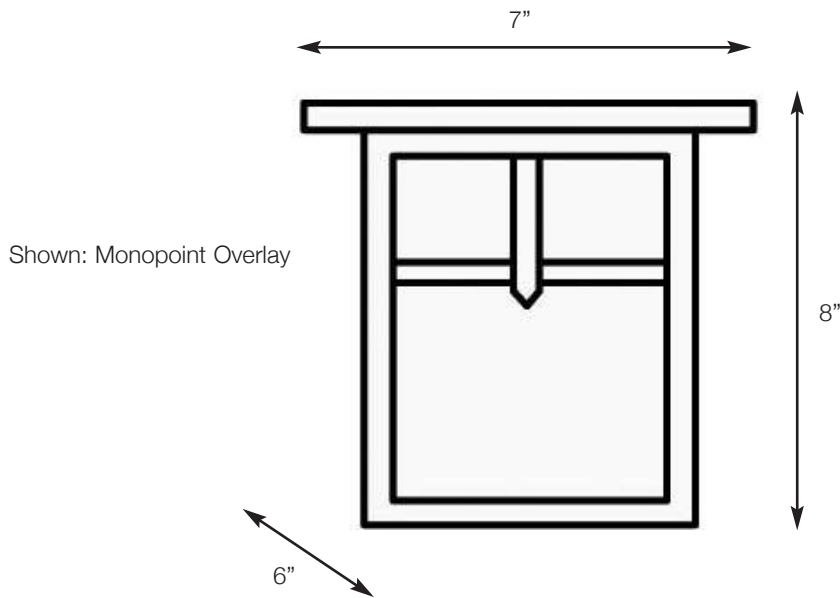

SPJ38-01A

Craftsman Wall Mount Lantern

MODEL:	SPJ38-01A
MATERIAL :	Solid Brass
FINISH :	Specify
GLASS :	Specify
ELECTRICAL :	120v
SOCKET :	Medium Base
LAMP :	100w Max.
FLUORESCENT OPTIONS :	PL-13W, PLT-26W, PLT-32W, PLT-42W
MOUNTING :	Flush Mount
OVERLAY :	Specify