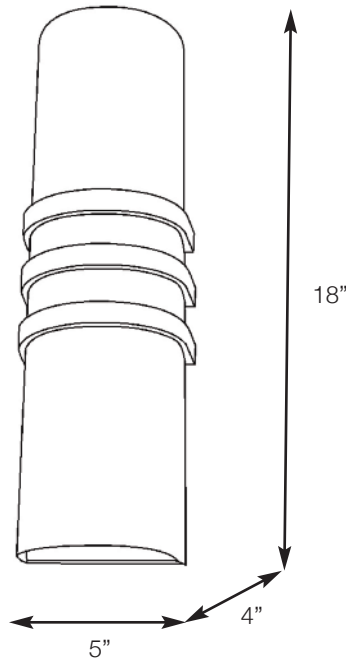

SPJ36-16

Up / Down Accent

MODEL: SPJ36-16
MATERIAL : Solid Brass
FINISH : Specify
ACRYLIC : Specify
ELECTRICAL : 120v
SOCKET : Medium Base, Twin Socket
LAMP : Specify
FLUORESCENT OPTIONS : PL-13W, PLT-26W, PLT-32W, PLT-42W
MOUNTING : Flush Mount