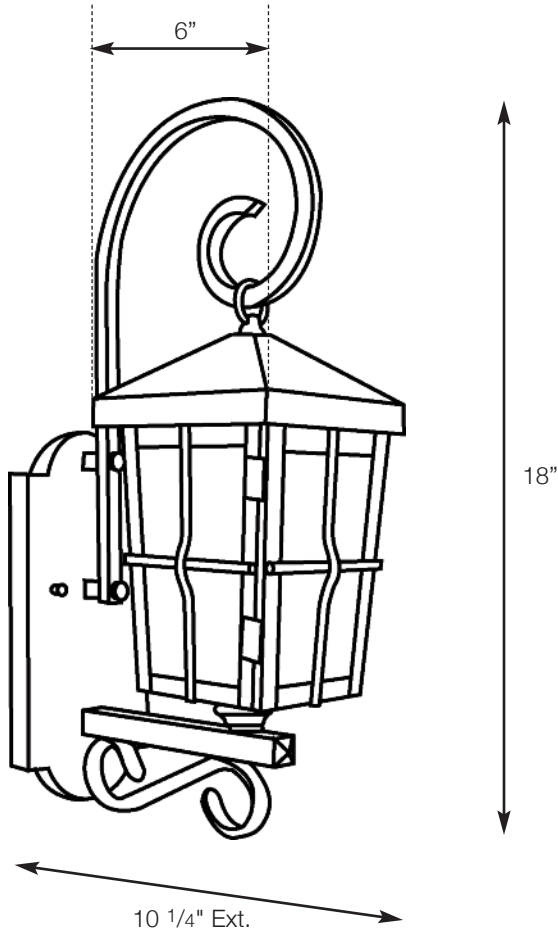

TUSCAN IRONWORKS

1.800.245.9213 Fax: 626.433.4839

SPECIFICATION SHEET

SPJ-SM2000

Scroll Mount

MODEL:	SPJ-SM2000	 
MATERIAL :	Solid Brass	
FINISH :	Specify	
ELECTRICAL :	120v	
SOCKET :	(1) Medium Base	
LAMP :	Specify	
FLUORESCENT OPTIONS :	PL-13W, PLT-26W, PLT-32W, PLT-42W	
MOUNTING :	Scroll Mount, Pendant Mount, Column Mount	