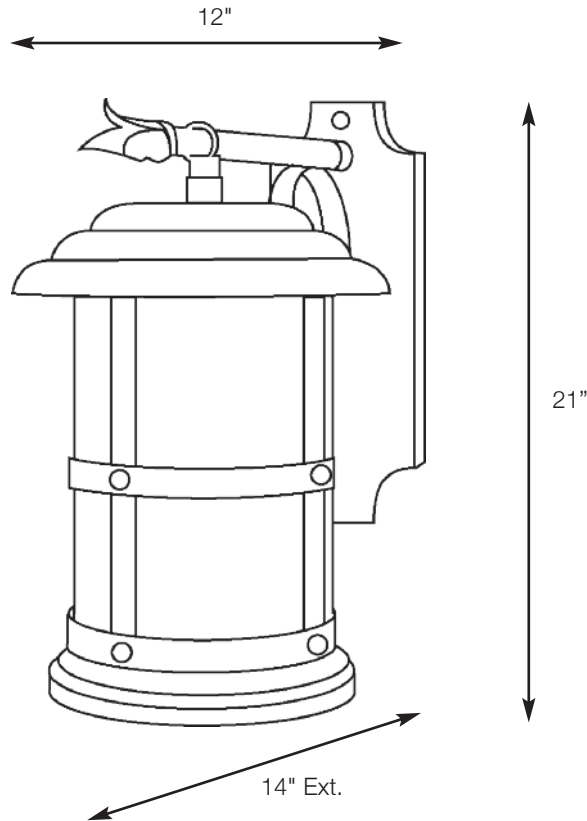

TUSCAN IRONWORKS

1.800.245.9213 Fax: 626.433.4839

SPECIFICATION SHEET

SPJ-WS1400

Scroll Mount

MODEL: SPJ-WS1400
MATERIAL : Solid Brass
FINISH : Specify
ELECTRICAL : 120v
SOCKET : (1) Medium Base
LAMP : Specify
FLUORESCENT OPTIONS : PL-13W, PLT-26W, PLT-32W, PLT-42W
MOUNTING : Scroll Mount, Pendant Mount,
 Column Mount, Flush Mount