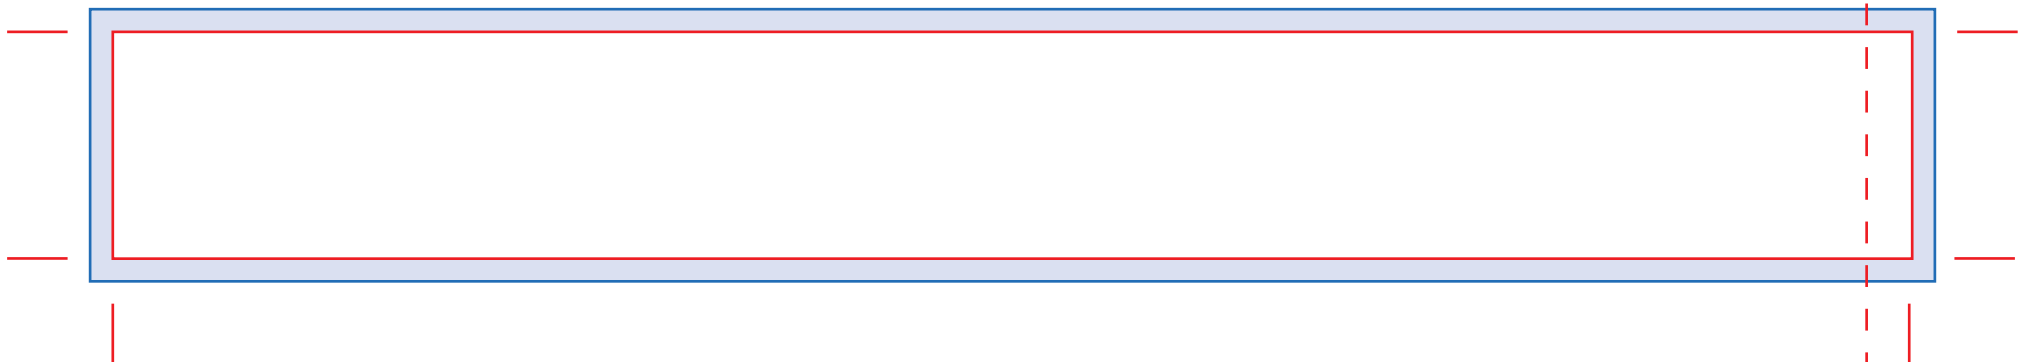

Deksel

Ø 65 mm (excl. marge)

Label

Exact: 238 x 30 mm (excl. marge)

Marge: In dit gedeelte **moet** de afbeelding doorlopen. Echter hier geen tekst plaatsen, want dit wordt eraf gesneden.

Ontwerp: Deze ruimte is vrij van opmaak.

Plakrand: Vanaf deze markering wordt de de wikkel overlapt. Plaats hier dan ook geen belangrijke informatie.

Aanlevering:

- Als PDF, Ai of PSD.
- Bij PSD bestanden; **minimale resolutie** is 300 dpi.
- Bij PDF of Ai bestanden; **afbeeldingen insluiten en tekst in lettercontouren omzetten.**