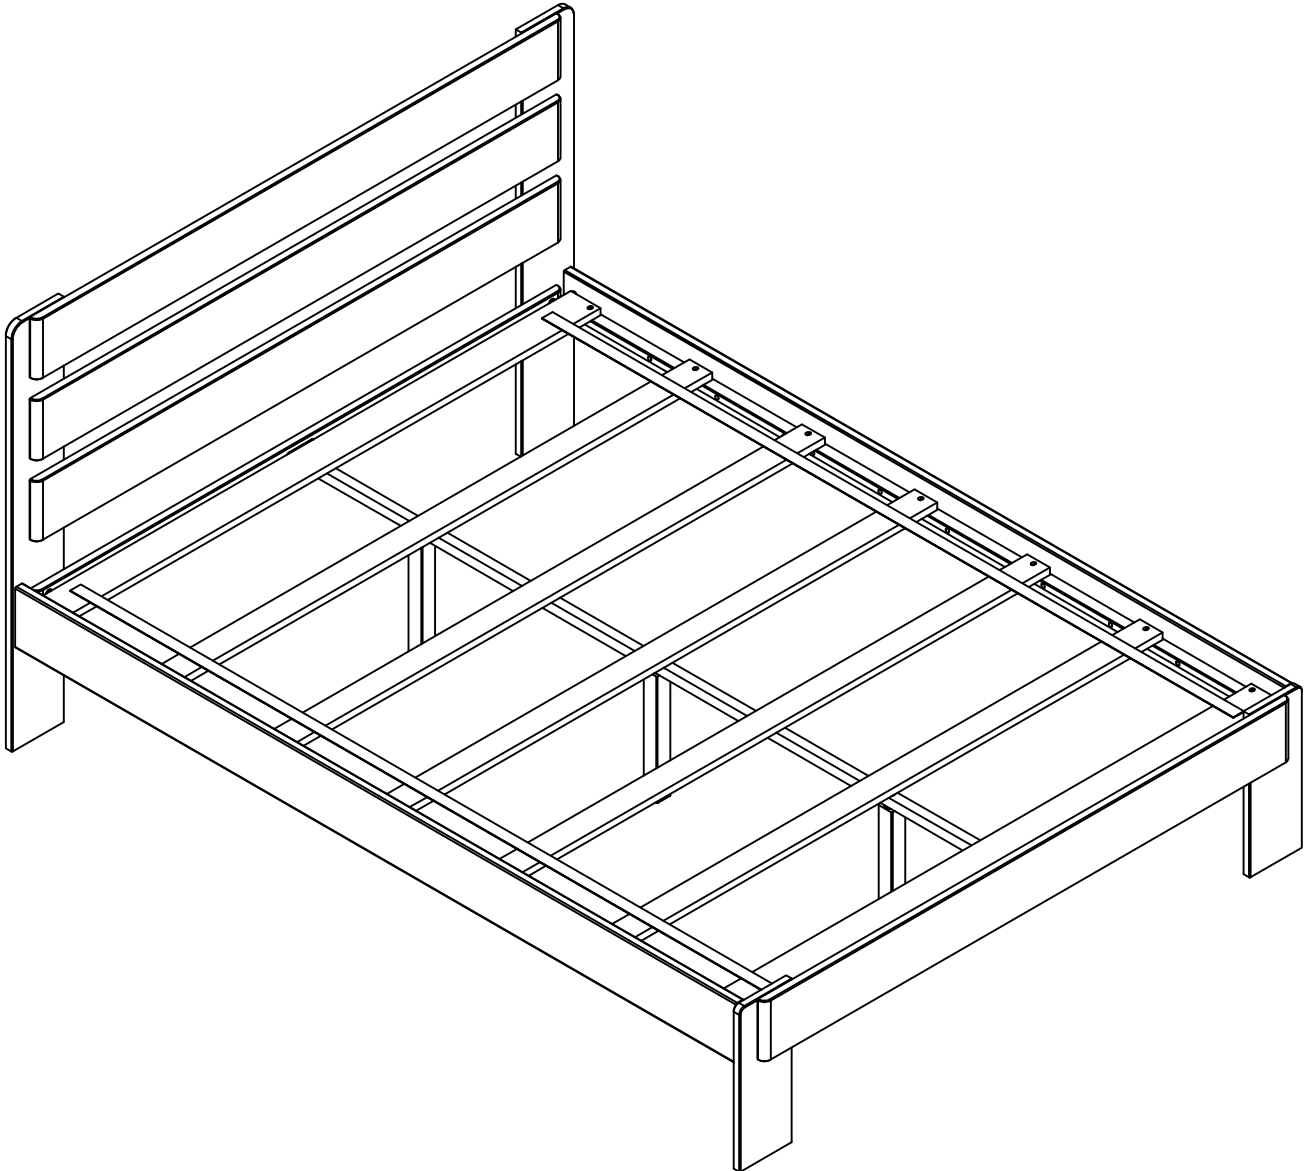

190312
QUEEN BED, PLANK
LIT QUEEN SIZE EN PLANCHE DE BOIS
CAMA QUEEN SIZE, CABECERO DE TABLÓN

190312

190312

20006 (M8*60mm)

4x

20358 (M8*17mm)

4x

20124 (M6*30mm)