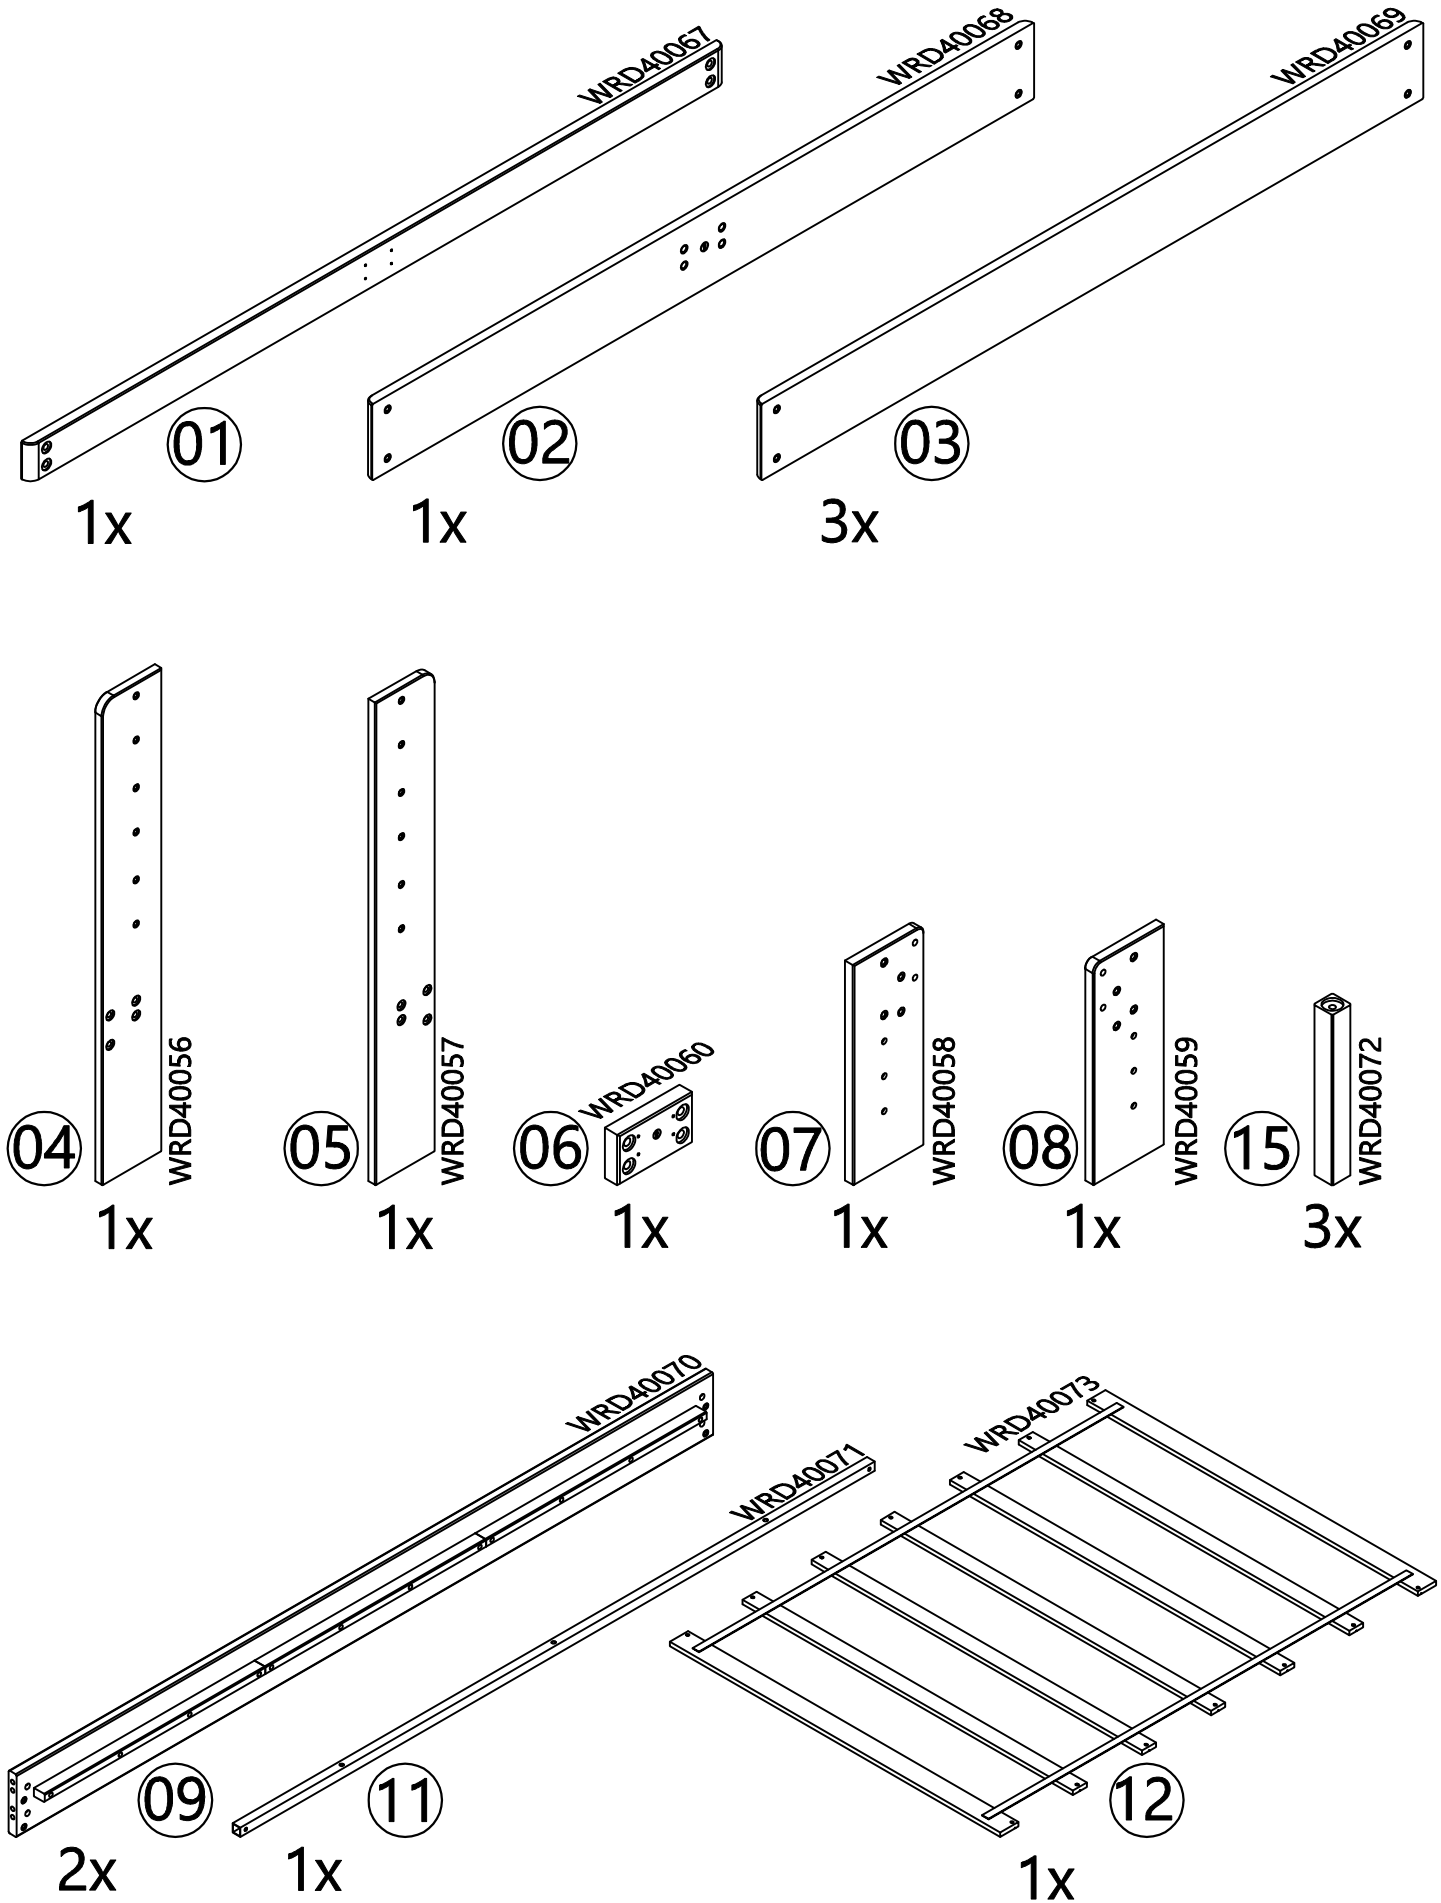

190312
QUEEN BED, PLANK
LIT QUEEN SIZE EN PLANCHE DE BOIS
CAMA QUEEN SIZE, CABECERO DE TABLÓN

190312

190312

20006 (M8*60mm)

4x

20358 (M8*17mm)

4x

20124 (M6*30mm)

16x

20792 (M8*30mm)

8x

20365 (8*13mm)

4x

20777 (89*31*31mm)

2x

20058 (φ10*30mm)