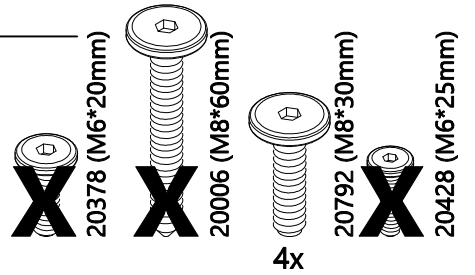

No apta para niños menores de 3 años

A ser ensamblado por un adulto

Not Included

Non Inclus

No Incluido

- ~~20378 (M6*20mm)~~
- ~~20428 (M6*25mm)~~
- 20006 (M8*60mm) 4x
- 20358 (φM8*17mm) 4x
- ~~20124 (M6*30mm)~~

- 
 4x
 20378 (M6*20mm)
- 
~~4x~~
~~20428 (M6*25mm)~~
- 
 4x
 20639 (14*6*1mm)
- 
 4x
 20129 (6*12*2mm)
- 
 2x
 20999 (89*31*31mm)

- 
20378 (M6*20mm)
- X
20428 (M6*25mm)
- 
20639 (14*6*1mm)
- 
20129 (6*12*2mm)