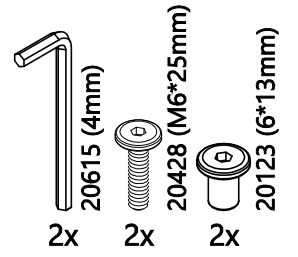

No apta para niños menores de 3 años

A ser ensamblado por un adulto

Not Included

Non Inclus

No Incluido

- ~~20378 (M6*20mm)~~
- ~~20428 (M6*25mm)~~
- 20006 (M8*60mm) 4x
- 20358 (φM8*17mm) 4x
- ~~20124 (M6*30mm)~~

- 
 4x
 20378 (M6*20mm)
- 
~~4x~~
~~20428 (M6*25mm)~~
- 
 4x
 20639 (14*6*1mm)
- 
 4x
 20129 (6*12*2mm)
- 
 2x
 20999 (89*31*31mm)

- 
20378 (M6*20mm)
- X
20428 (M6*25mm)
- 
20639 (14*6*1mm)
- 
20129 (6*12*2mm)