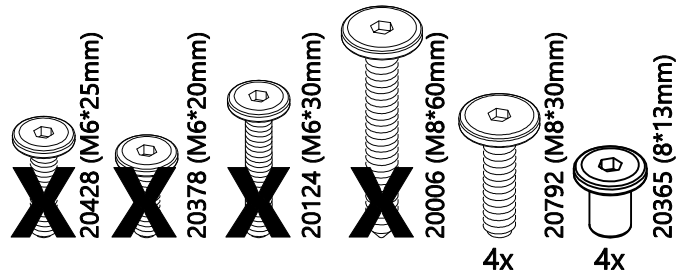

No apta para niños menores de 3 años

A ser ensamblado por un adulto

Not Included

Non Inclus

No Incluido

- ~~20378 (M6*20mm)~~
- ~~20428 (M6*25mm)~~
- 20006 (M8*60mm) 4x
- 20358 (φM8*17mm) 4x
- ~~20124 (M6*30mm)~~

- 
 4x
 20378 (M6*20mm)
- 
~~4x~~
~~20428 (M6*25mm)~~
- 
 4x
 20639 (14*6*1mm)
- 
 4x
 20129 (6*12*2mm)
- 
 2x
 20999 (89*31*31mm)

- 
20378 (M6*20mm)
- X
20428 (M6*25mm)
- 
20639 (14*6*1mm)
- 
20129 (6*12*2mm)