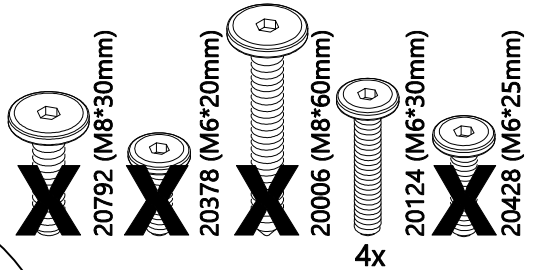

No apta para niños menores de 3 años

A ser ensamblado por un adulto

Not Included

Non Inclus

No Incluido

- ~~20378 (M6*20mm)~~
- ~~20428 (M6*25mm)~~
- 20006 (M8*60mm) 4x
- 20358 (φM8*17mm) 4x
- ~~20124 (M6*30mm)~~

- 
 4x
 20378 (M6*20mm)
- 
~~4x~~
~~20428 (M6*25mm)~~
- 
 4x
 20639 (14*6*1mm)
- 
 4x
 20129 (6*12*2mm)
- 
 2x
 20999 (89*31*31mm)

- 
20378 (M6*20mm)
- X
20428 (M6*25mm)
- 
20639 (14*6*1mm)
- 
20129 (6*12*2mm)