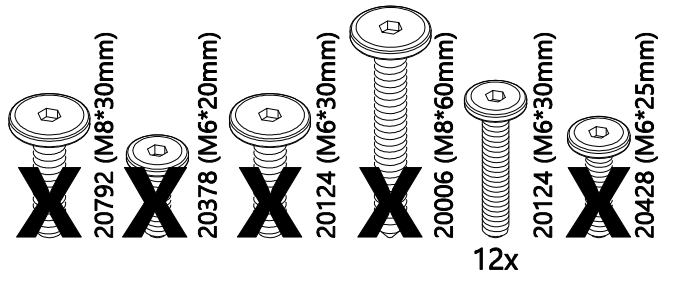

No apta para niños menores de 3 años

A ser ensamblado por un adulto

Not Included

Non Inclus

No Incluido

- ~~20378 (M6*20mm)~~
- ~~20428 (M6*25mm)~~
- 20006 (M8*60mm) 4x
- 20358 (φM8*17mm) 4x
- ~~20124 (M6*30mm)~~

- 
 4x
 20378 (M6*20mm)
- 
~~4x~~
~~20428 (M6*25mm)~~
- 
 4x
 20639 (14*6*1mm)
- 
 4x
 20129 (6*12*2mm)
- 
 2x
 20999 (89*31*31mm)

- 
20378 (M6*20mm)
- X
20428 (M6*25mm)
- 
20639 (14*6*1mm)
- 
20129 (6*12*2mm)