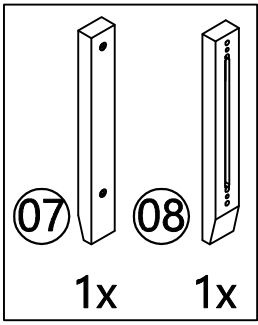

2x

20012 (3*19mm)

8x

20734 (80*66*2.5mm)

2x

⚠ WARNING:

CHOKING HAZARD
Small Parts
Not for children under 3 years.
To be Assembled by an Adult

⚠ ATTENTION:

RISQUE D'ÉTOUFFEMENT
Petites parties
Ne convient pas aux enfants de moins de 3 ans.
Doit être assemblé par un adulte

⚠ ADVERTENCIA

PELIGRO DE ASFIXIA
Partes pequeñas
No apta para niños menores de 3 años
A ser ensamblado por un adulto

Not Included
Non Inclus
No Incluido

-  **X** 20010 (3*15mm)
 -  20012 (3*19mm)
 - X** 20055 (4*30mm)
- 2x

-  20674 (45*76*25mm)
 - X** 20055 (4*30mm)
 -  20010 (3*15mm)
- 2x
- 8x

20055 (4*30mm)
2x

20055 (4*30mm)
2x