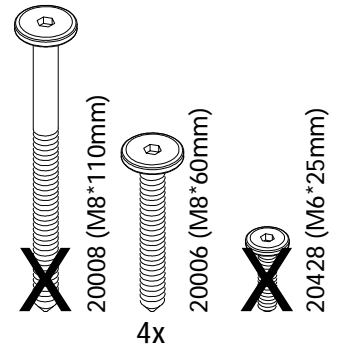

8x

20648 (φ16*17mm)

4x

20015 (5mm)

1x

20674 (45*76*25mm)

2x

20428 (M6*25mm)

2x

20012 (3*19mm)

8x

20734 (80*66*2.5mm)

2x

⚠ WARNING:

CHOKING HAZARD
Small Parts
Not for children under 3 years.
To be Assembled by an Adult

⚠ ATTENTION:

RISQUE D'ÉTOUFFEMENT
Petites parties
Ne convient pas aux enfants de moins de 3 ans.
Doit être assemblé par un adulte

⚠ ADVERTENCIA

PELIGRO DE ASFIXIA
Partes pequeñas
No apta para niños menores de 3 años
A ser ensamblado por un adulto

Not Included
Non Inclus
No Incluido

-  **X** 20010 (3*15mm)
 -  20012 (3*19mm)
 - X** 20055 (4*30mm)
- 2x

-  20674 (45*76*25mm)
 - X** 20055 (4*30mm)
 -  20010 (3*15mm)
- 2x
- 8x

20055 (4*30mm)
2x

20055 (4*30mm)
2x