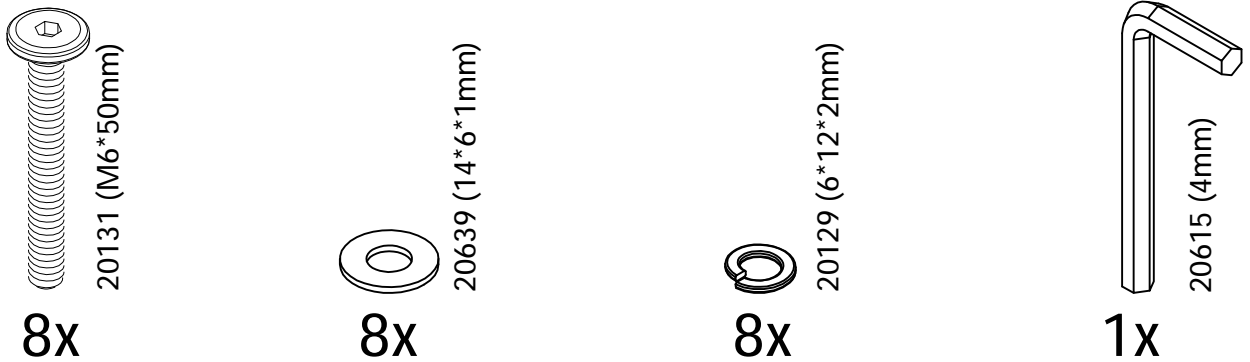

BANC MODERNE MILIEU-DU-SIÈCLE - L: 41.5" (105CM)

BANCO ESTILO MODERNO DE MEDIADOS DE SIGLO - L: 41.5" (105CM)

184301

184301

<p>⚠ WARNING: CHOKING HAZARD Small Parts Not for children under 3 years. To be Assembled by an Adult</p>	<p>⚠ ATTENTION: RISQUE D'ÉTOUFFEMENT Petites parties Ne convient pas aux enfants de moins de 3 ans. Doit être assemblé par un adulte</p>	<p>⚠ ADVERTENCIA PELIGRO DE ASFIXIA Partes pequeñas No apta para niños menores de 3 años A ser ensamblado por un adulto</p>	<p>Not Included Non Inclus No Incluido</p> 
--	--	---	--

-  20131 (M6*50mm)
8x
-  20639 (14*6*1mm)
8x
-  20129 (6*12*2mm)
8x

ENGLISH

Thank you for your purchase from Maxwood Furniture. We hope you and your kids will love it!
Please keep these assembly instructions for future reference.