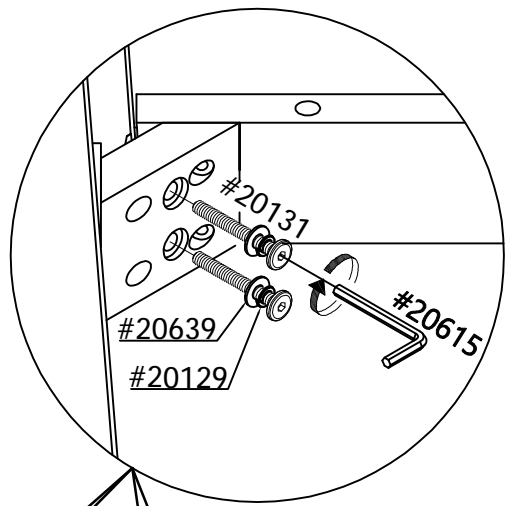

BANC MODERNE MILIEU-DU-SIÈCLE - L: 41.5" (105CM)

BANCO ESTILO MODERNO DE MEDIADOS DE SIGLO - L: 41.5" (105CM)

184301

184301

<p>⚠ WARNING: CHOKING HAZARD Small Parts Not for children under 3 years. To be Assembled by an Adult</p>	<p>⚠ ATTENTION: RISQUE D'ÉTOUFFEMENT Petites parties Ne convient pas aux enfants de moins de 3 ans. Doit être assemblé par un adulte</p>	<p>⚠ ADVERTENCIA PELIGRO DE ASFIXIA Partes pequeñas No apta para niños menores de 3 años A ser ensamblado por un adulto</p>	<p>Not Included Non Inclus No Incluido</p> 
--	--	---	--

-  20131 (M6*50mm)
8x
-  20639 (14*6*1mm)
8x
-  20129 (6*12*2mm)
8x

ENGLISH

Thank you for your purchase from Maxwood Furniture. We hope you and your kids will love it!
Please keep these assembly instructions for future reference.