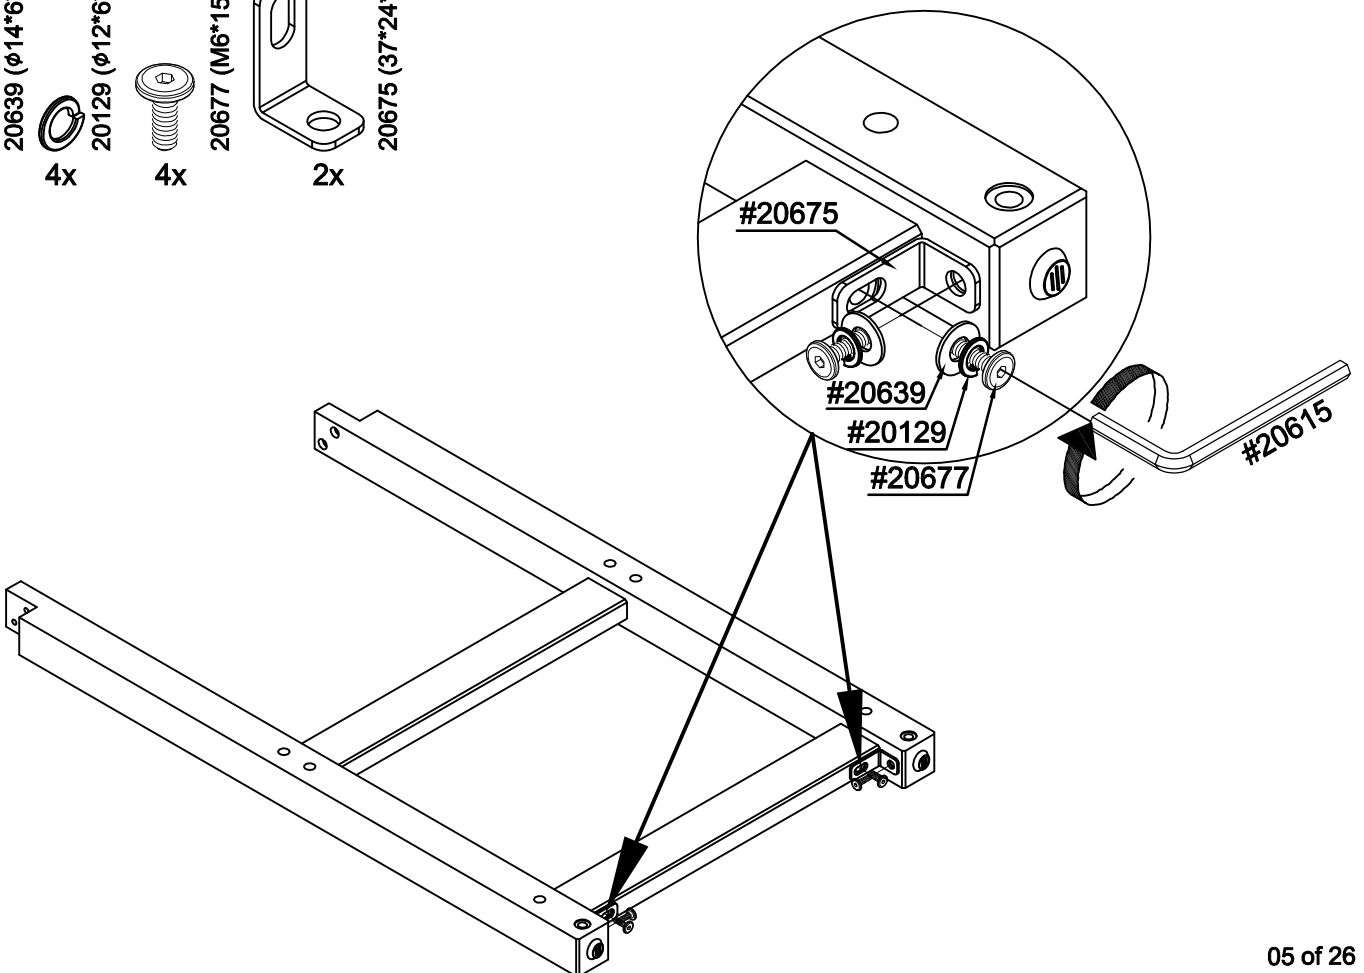

Left  
Gauche  
Izquierda

Right  
Droit  
Derecha

- 4x  20639 (φ14\*6\*1mm)
- 4x  20129 (φ12\*6\*2)
- 4x  20677 (M6\*15mm)
- 2x  20675 (37\*24\*16mm)

- 4x
20639 (φ14\*6\*1mm)
- 4x
20129 (φ12\*6\*2)
- 4x
20677 (M6\*15mm)
- 2x
20675 (37\*24\*16mm)