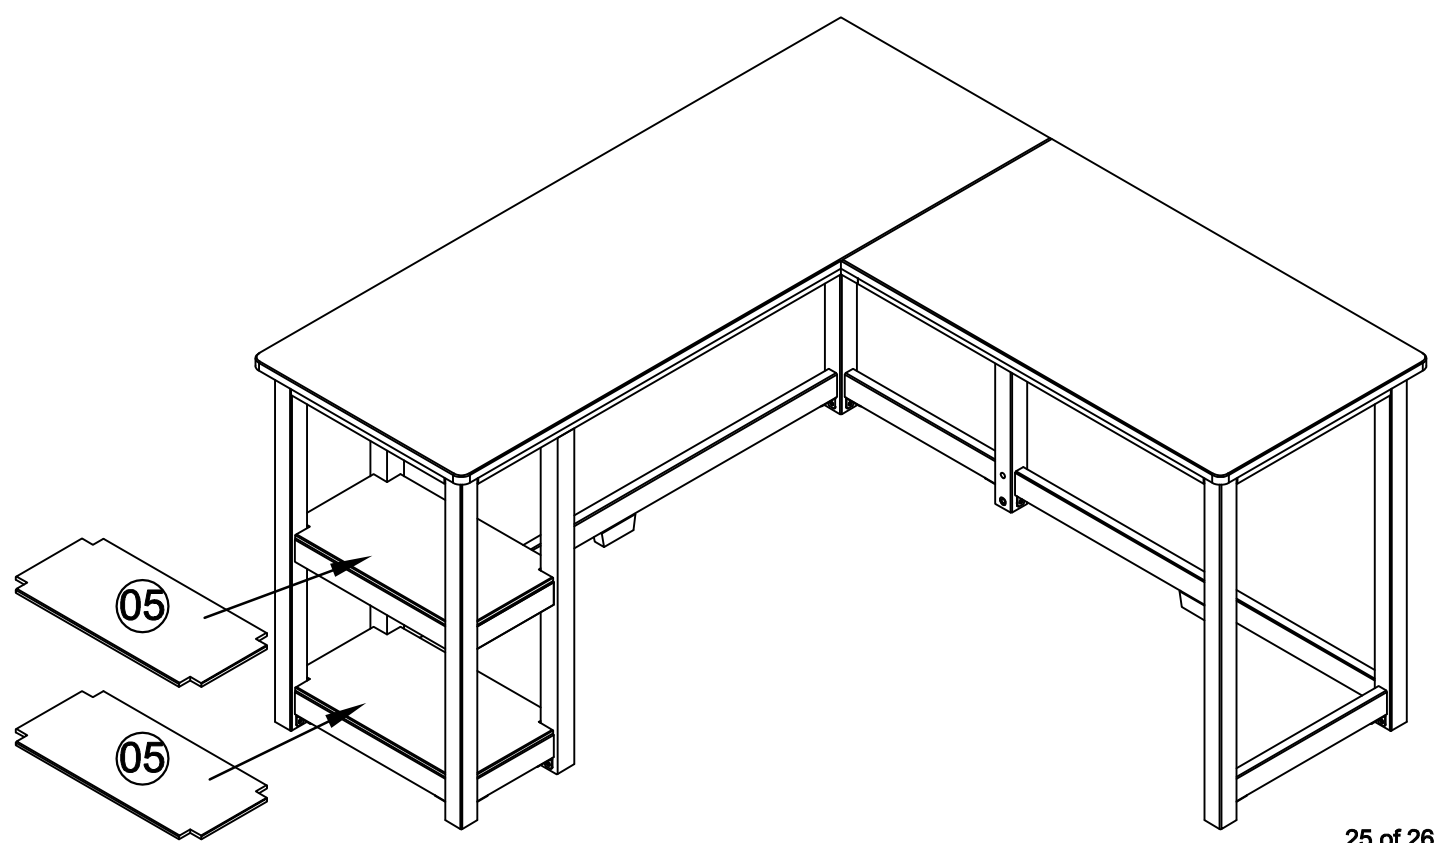

Right
Droit
Derecha