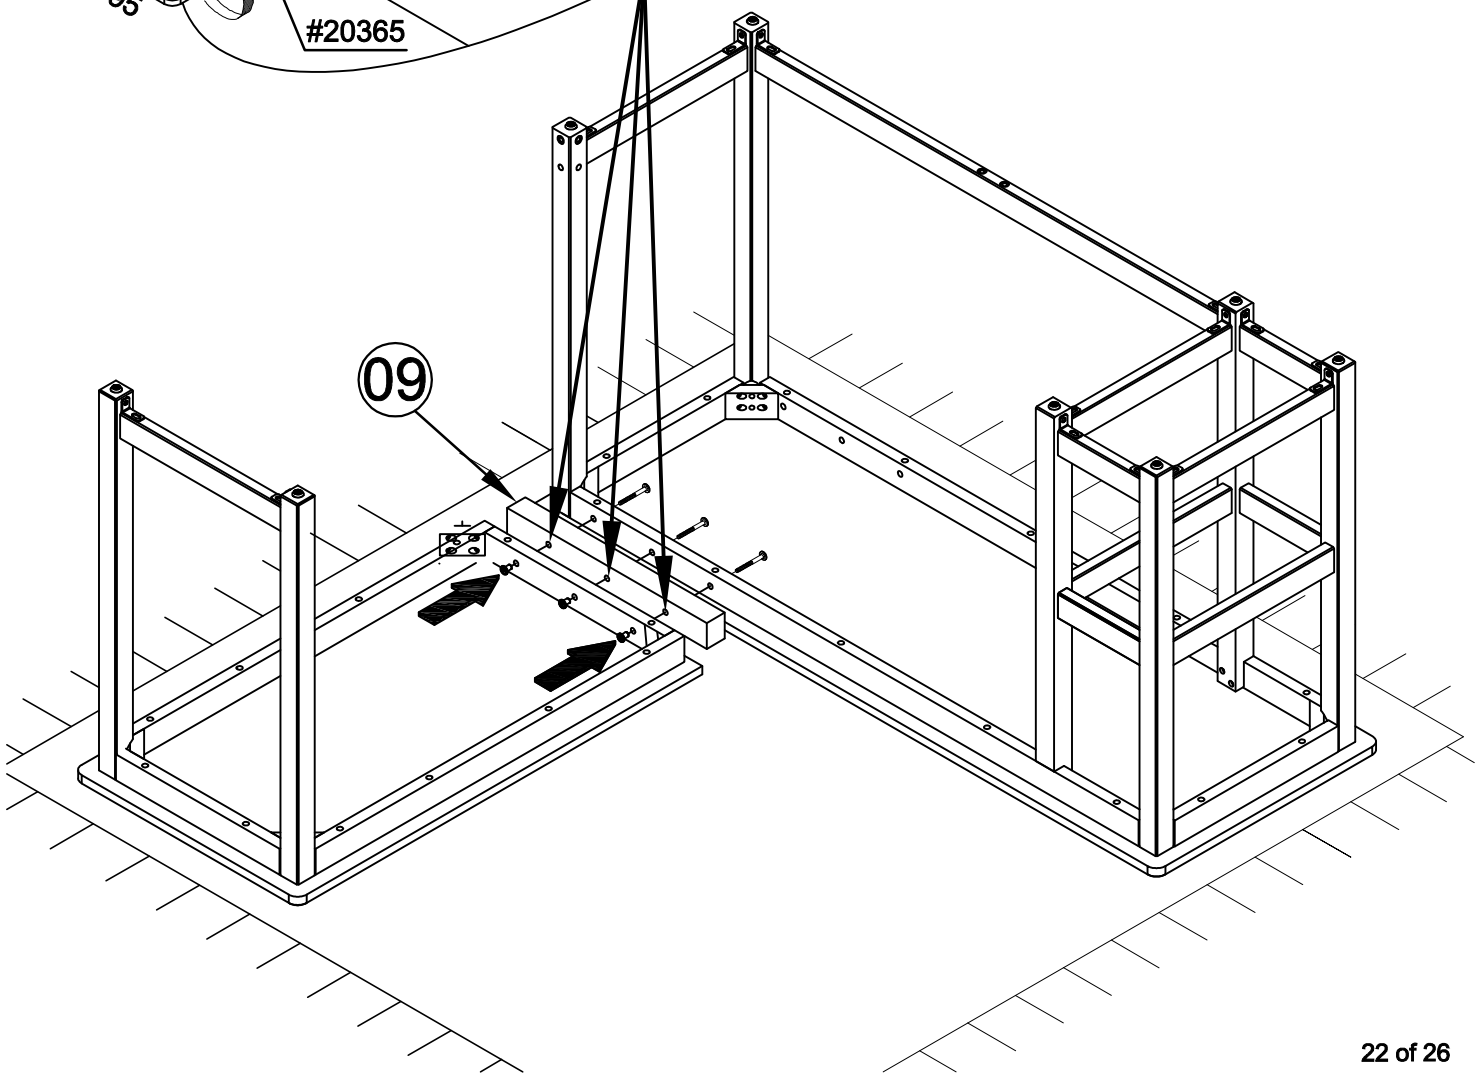

Right
Droit
Derecha