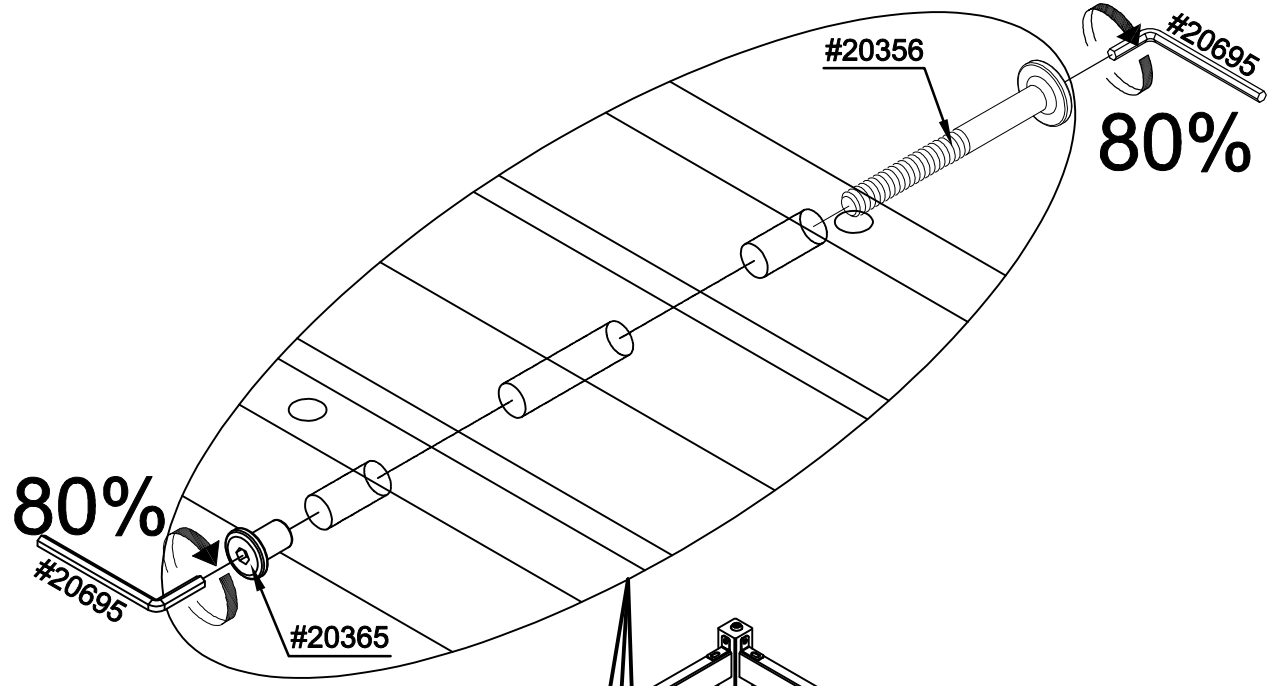

Right
Droit
Derecha