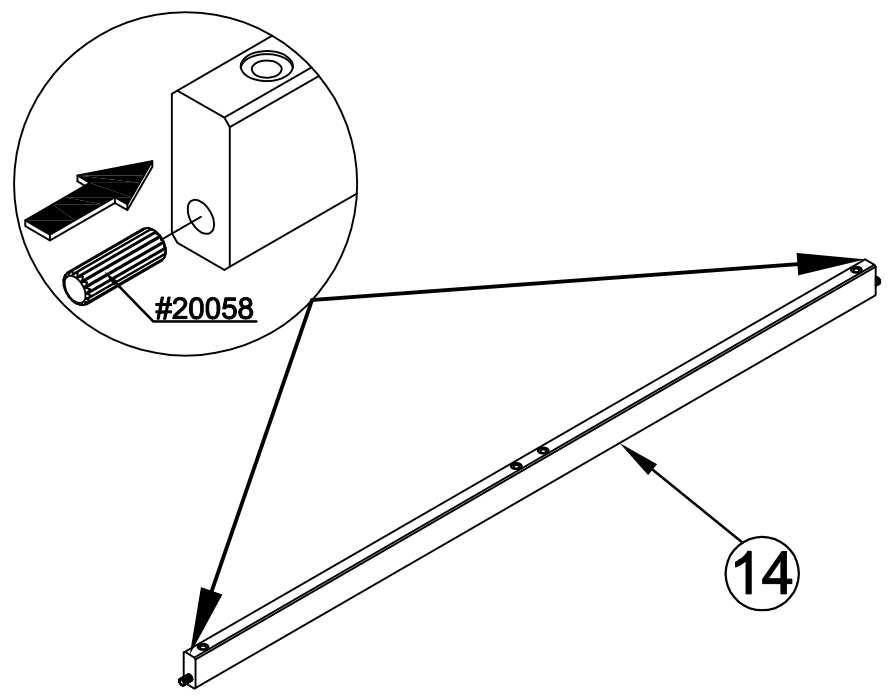

4x  
#20131 (M6\*50mm)

Left  
Gauche  
Izquierda

Left  
Gauche  
Izquierda

20033 (11mm\*11mm)  
3x

Right  
Droit  
Derecha

20058 (φ10\*30mm)  
2x

Right  
Droit  
Derecha

100% #20615