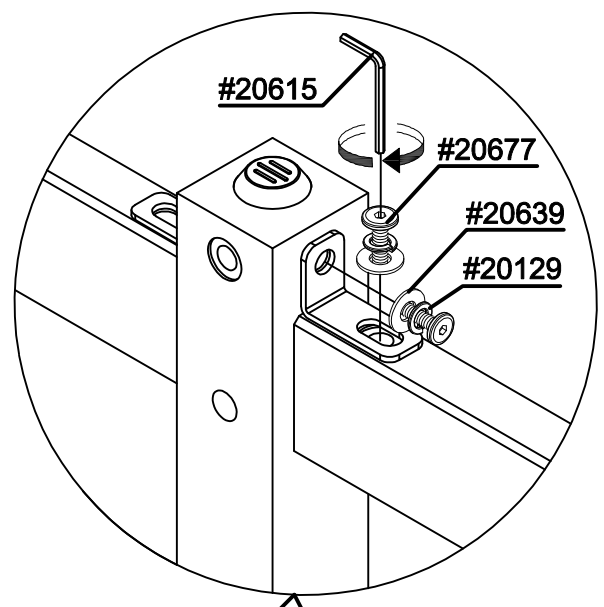

20058 (φ10\*30mm)  
2x

20639 (φ14\*6\*1mm) 4x  
20615 (φ12\*6\*2) 4x  
20677 (M6\*15mm) 4x  
20675 (37\*24\*16mm) 2x

Left  
Gauche  
Izquierda

100% #20615

20055 (4\*30mm)  
4x

80%

#20615

04

15

Left  
Gauche  
Izquierda

02

Left  
Gauche  
Izquierda

Left  
Gauche  
Izquierda

- 
20058 (φ10\*30mm)
- 
20639 (φ14\*6\*1mm)
- 
20129 (φ12\*6\*2)
- 
20677 (M6\*15mm)
- 
20675 (37\*24\*16mm)

Left  
Gauche  
Izquierda

4x  
#20131 (M6\*50mm)

Left  
Gauche  
Izquierda

Left  
Gauche  
Izquierda

20033 (11mm\*11mm)  
3x

Right  
Droit  
Derecha

20058 (φ10\*30mm)  
2x

Right  
Droit  
Derecha

100% #20615