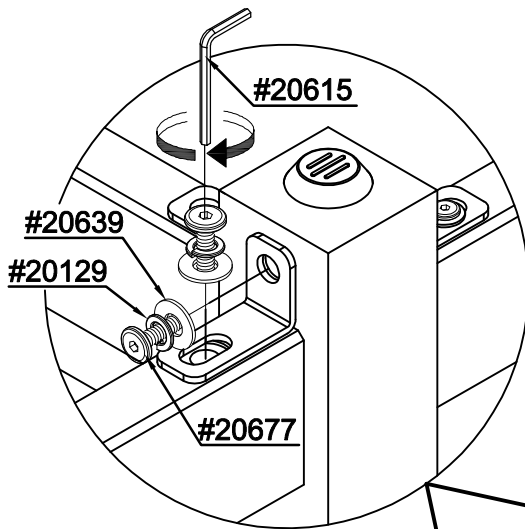

-  20131 (M6\*50mm)  
8x
-  20639 (φ14\*6\*1mm)  
8x
-  20129 (φ12\*6\*2)  
8x

- 
20639 (φ14\*6\*1mm)
  - 
20129 (φ12\*6\*2)
  - 
20677 (M6\*15mm)
  - 
20675 (37\*24\*16mm)
- 4x
4x
4x
2x

Left  
Gauche  
Izquierda

20058 (φ10\*30mm)  
2x

20639 (φ14\*6\*1mm) 4x  
20615 (φ12\*6\*2) 4x  
20677 (M6\*15mm) 4x  
20675 (37\*24\*16mm) 2x

Left  
Gauche  
Izquierda

100% #20615

20055 (4\*30mm)  
4x

80%

#20615

04