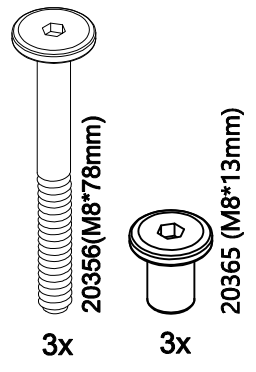

20058 (φ10\*30mm)  
2x

20639 (φ14\*6\*1mm) 4x  
20615 (φ12\*6\*2) 4x  
20677 (M6\*15mm) 4x  
20675 (37\*24\*16mm) 2x

Left  
Gauche  
Izquierda

100% #20615

20055 (4\*30mm)  
4x

80%

#20615

04

4x  
#20131 (M6\*50mm)

Left  
Gauche  
Izquierda

Left  
Gauche  
Izquierda

20033 (11mm\*11mm)  
3x

Right  
Droit  
Derecha

20058 (φ10\*30mm)  
2x

Right  
Droit  
Derecha

100% #20615

← 20055 (4\*30mm)  
4x

#20055

Right  
Droit  
Derecha

-  20131 (M6\*50mm) 4x
-  20639 (φ14\*6\*1mm) 4x
-  20129 (φ12\*6\*2) 4x

#20615

-  20639 (φ14\*6\*1mm) 4x
-  20129 (φ12\*6\*2) 4x
-  20677 (M6\*15mm) 4x
-  20675 (37\*24\*16mm) 2x

Right  
Droit  
Derecha

Right  
Droit  
Derecha

- 20058 (φ10\*30mm) 2x
- 20639 (φ14\*6\*1mm) 4x
- 20129 (φ12\*6\*2) 4x
- 20677 (M6\*15mm) 4x
- 20675 (37\*24\*16mm) 2x

Right  
Droit  
Derecha

  
20131 (M6\*50mm)  
4x