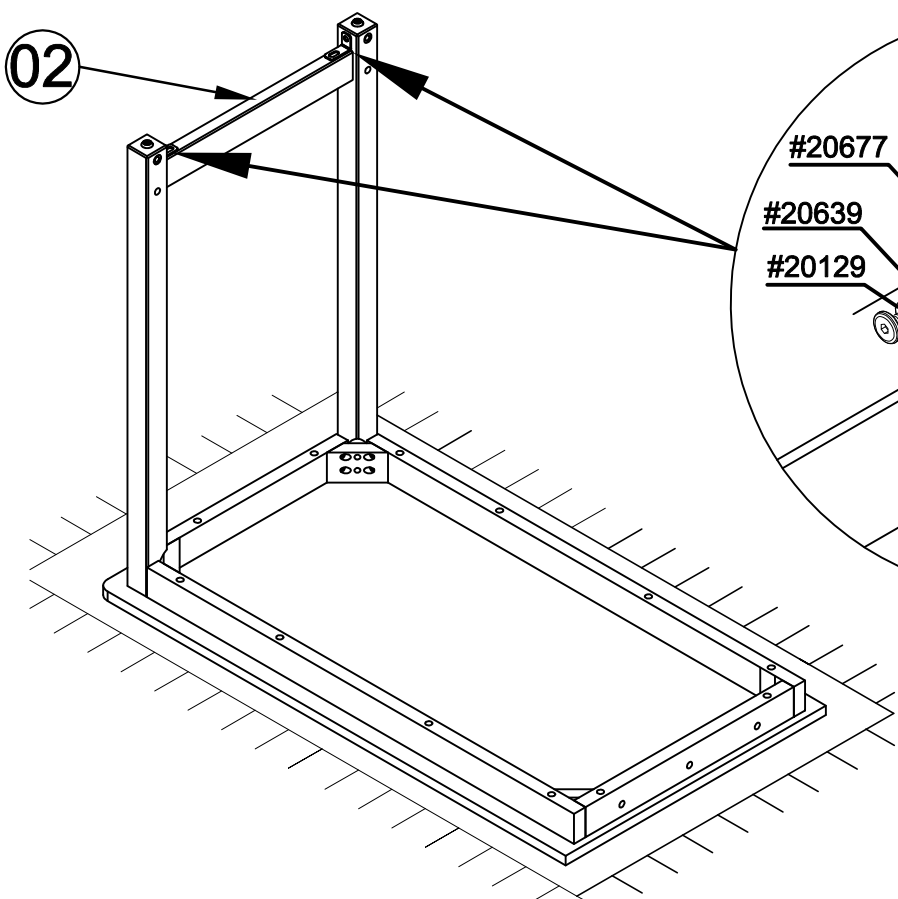

Right  
Droit  
Derecha

Right  
Droit  
Derecha

- 20058 (φ10\*30mm) 2x
- 20639 (φ14\*6\*1mm) 4x
- 20129 (φ12\*6\*2) 4x
- 20677 (M6\*15mm) 4x
- 20675 (37\*24\*16mm) 2x

Right  
Droit  
Derecha

  
20131 (M6\*50mm)  
4x