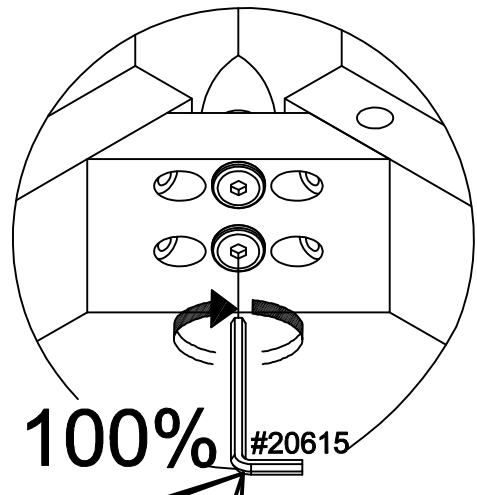

4x  
#20131 (M6\*50mm)

Left  
Gauche  
Izquierda

Left  
Gauche  
Izquierda

20033 (11mm\*11mm)  
3x

Right  
Droit  
Derecha

20058 (φ10\*30mm)  
2x

Right  
Droit  
Derecha

100% #20615

← 20055 (4\*30mm)  
4x

#20055

Right  
Droit  
Derecha

-  20131 (M6\*50mm) 4x
-  20639 (φ14\*6\*1mm) 4x
-  20129 (φ12\*6\*2) 4x

#20615

-  20639 (φ14\*6\*1mm) 4x
-  20129 (φ12\*6\*2) 4x
-  20677 (M6\*15mm) 4x
-  20675 (37\*24\*16mm) 2x

Right  
Droit  
Derecha

Right  
Droit  
Derecha

- 20058 (φ10\*30mm) 2x
- 20639 (φ14\*6\*1mm) 4x
- 20129 (φ12\*6\*2) 4x
- 20677 (M6\*15mm) 4x
- 20675 (37\*24\*16mm) 2x

Right  
Droit  
Derecha

  
20131 (M6\*50mm)  
4x