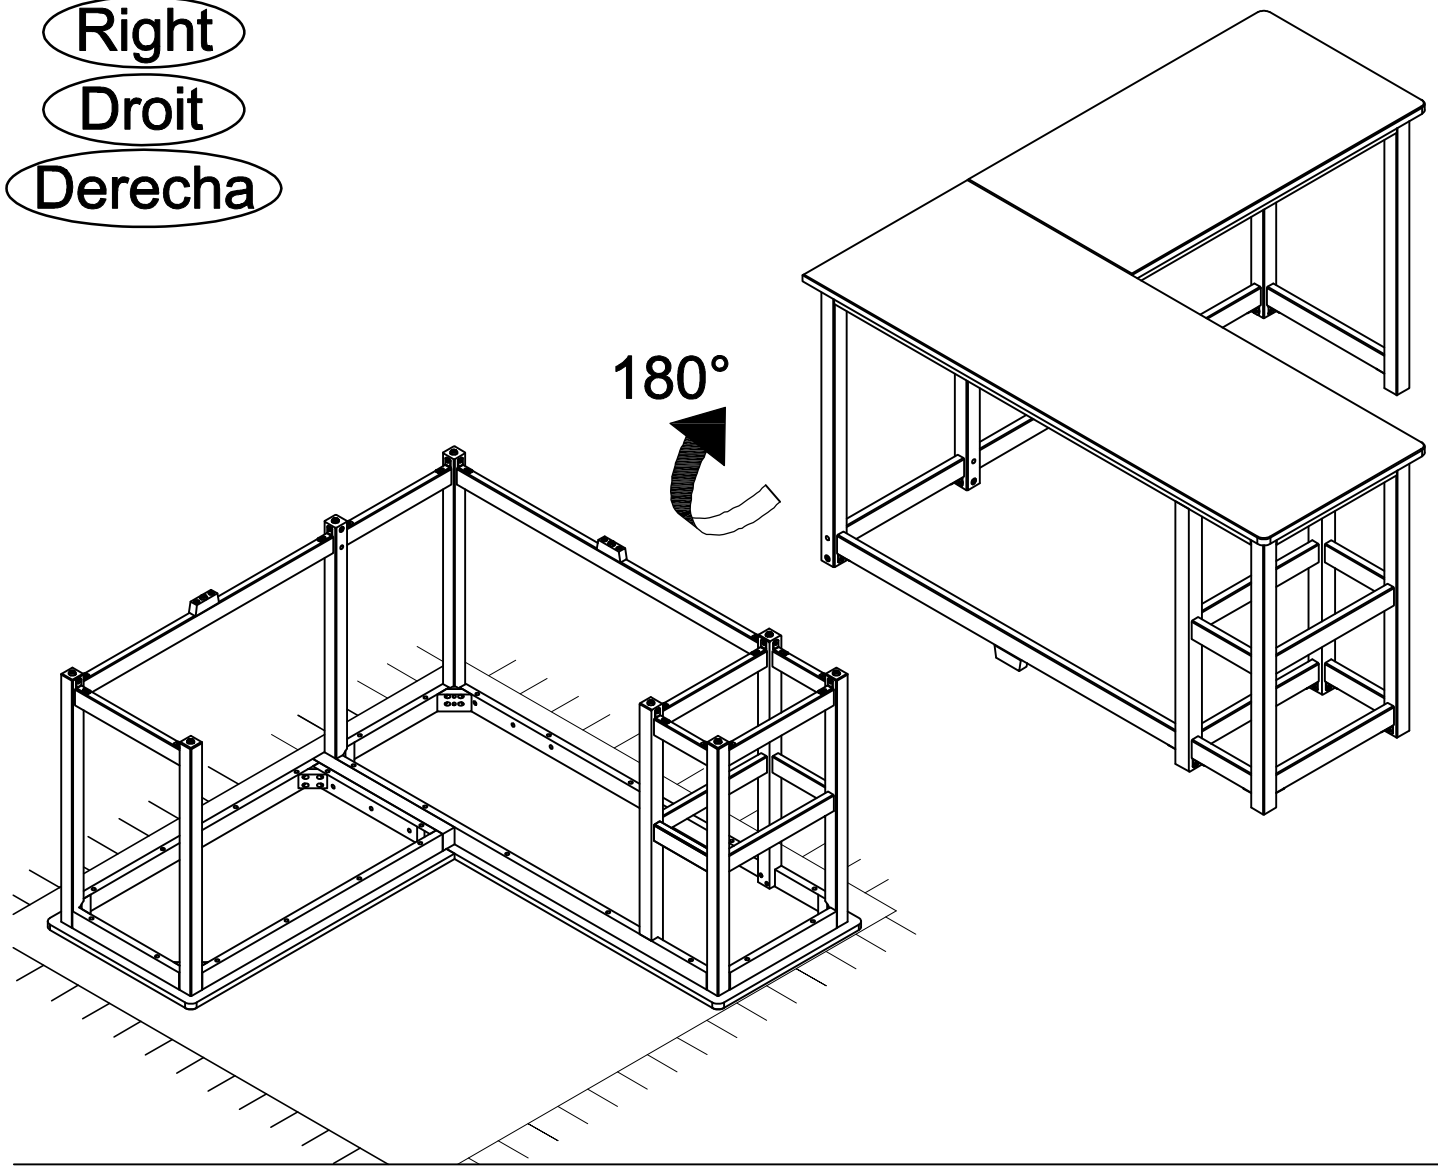

Right
Droit
Derecha