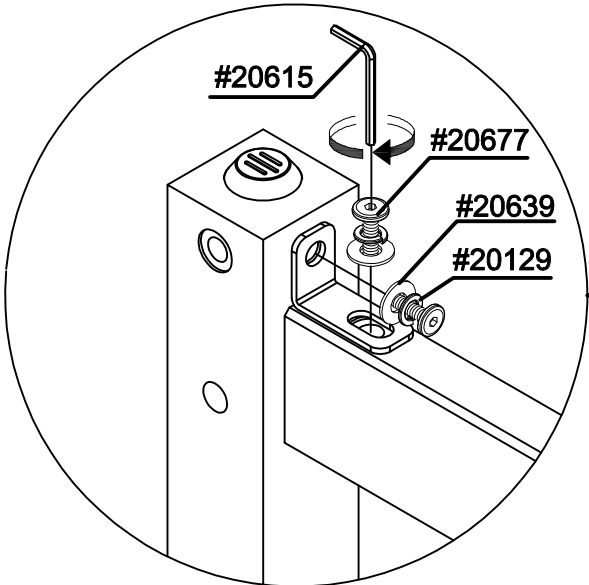

80%

#20615

04

15

Left
Gauche
Izquierda

02