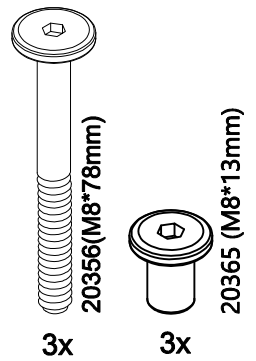

20058 (φ10\*30mm)  
2x

20639 (φ14\*6\*1mm) 4x  
20615 (φ12\*6\*2) 4x  
20677 (M6\*15mm) 4x  
20675 (37\*24\*16mm) 2x

Left  
Gauche  
Izquierda

100% #20615

20055 (4\*30mm)  
4x

80%

#20615

04

15

Left  
Gauche  
Izquierda

02

Left  
Gauche  
Izquierda

Left  
Gauche  
Izquierda

- 
20058 (φ10\*30mm)
- 
20639 (φ14\*6\*1mm)
- 
20129 (φ12\*6\*2)
- 
20677 (M6\*15mm)
- 
20675 (37\*24\*16mm)

Left  
Gauche  
Izquierda

4x  
#20131 (M6\*50mm)

Left  
Gauche  
Izquierda

Left  
Gauche  
Izquierda

20033 (11mm\*11mm)  
3x

Right  
Droit  
Derecha

20058 (φ10\*30mm)  
2x

Right  
Droit  
Derecha

100% #20615

Right  
Droit  
Derecha

Right  
Droit  
Derecha

- 20058 (φ10\*30mm) 2x
- 20639 (φ14\*6\*1mm) 4x
- 20129 (φ12\*6\*2) 4x
- 20677 (M6\*15mm) 4x
- 20675 (37\*24\*16mm) 2x

Right  
Droit  
Derecha

  
20131 (M6\*50mm)  
4x