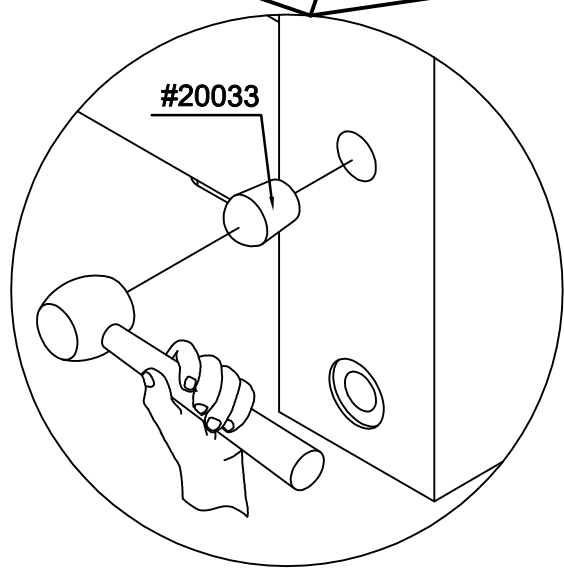

Right  
Droit  
Derecha

Right  
Droit  
Derecha

- 20058 (φ10\*30mm) 2x
- 20639 (φ14\*6\*1mm) 4x
- 20129 (φ12\*6\*2) 4x
- 20677 (M6\*15mm) 4x
- 20675 (37\*24\*16mm) 2x

Right  
Droit  
Derecha

  
20131 (M6\*50mm)  
4x

100%

Right  
Droit  
Derecha

Right  
Droit  
Derecha

20033 (11mm\*11mm)  
3x