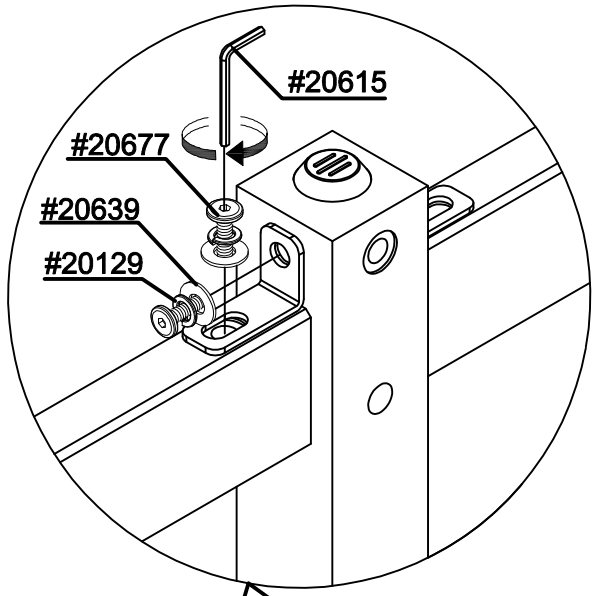

4x  
#20131 (M6\*50mm)

Left  
Gauche  
Izquierda

Left  
Gauche  
Izquierda

20033 (11mm\*11mm)  
3x

Right  
Droit  
Derecha

20058 (φ10\*30mm)  
2x

Right  
Droit  
Derecha

100% #20615

← 20055 (4\*30mm)  
4x

#20055

Right  
Droit  
Derecha

-  20131 (M6\*50mm) 4x
-  20639 (φ14\*6\*1mm) 4x
-  20129 (φ12\*6\*2) 4x

#20615

-  20639 (φ14\*6\*1mm) 4x
-  20129 (φ12\*6\*2) 4x
-  20677 (M6\*15mm) 4x
-  20675 (37\*24\*16mm) 2x

Right  
Droit  
Derecha

Right  
Droit  
Derecha

- 20058 (φ10\*30mm) 2x
- 20639 (φ14\*6\*1mm) 4x
- 20129 (φ12\*6\*2) 4x
- 20677 (M6\*15mm) 4x
- 20675 (37\*24\*16mm) 2x

Right  
Droit  
Derecha

  
20131 (M6\*50mm)  
4x