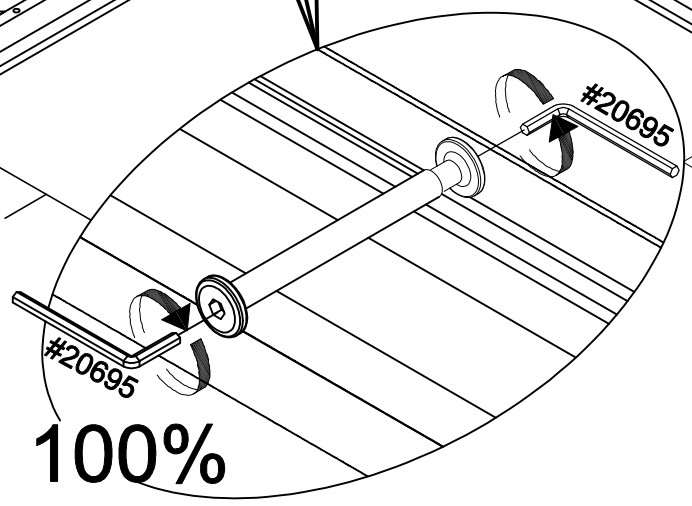

Right  
Droit  
Derecha

Right  
Droit  
Derecha

- 20058 (φ10\*30mm) 2x
- 20639 (φ14\*6\*1mm) 4x
- 20129 (φ12\*6\*2) 4x
- 20677 (M6\*15mm) 4x
- 20675 (37\*24\*16mm) 2x

Right  
Droit  
Derecha

  
20131 (M6\*50mm)  
4x