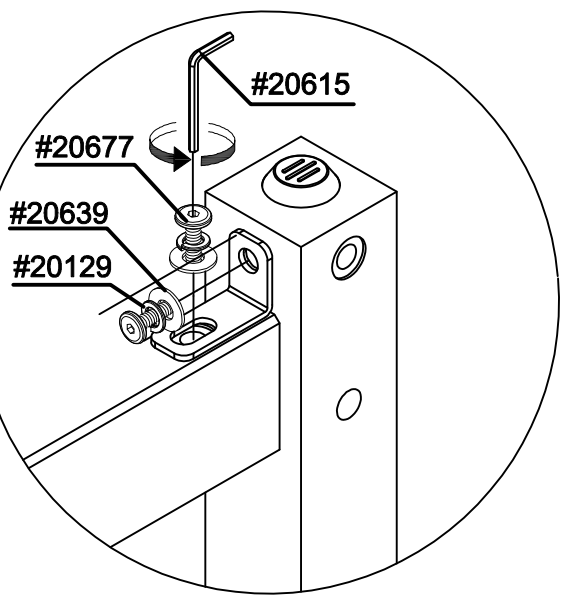

4x  
#20131 (M6\*50mm)

Left  
Gauche  
Izquierda

Left  
Gauche  
Izquierda

20033 (11mm\*11mm)  
3x

Right  
Droit  
Derecha

20058 (φ10\*30mm)  
2x

Right  
Droit  
Derecha

100% #20615

← 20055 (4\*30mm)  
4x

#20055

Right  
Droit  
Derecha

-  20131 (M6\*50mm) 4x
-  20639 (φ14\*6\*1mm) 4x
-  20129 (φ12\*6\*2) 4x

#20615

-  20639 (φ14\*6\*1mm) 4x
-  20129 (φ12\*6\*2) 4x
-  20677 (M6\*15mm) 4x
-  20675 (37\*24\*16mm) 2x

Right  
Droit  
Derecha

Right  
Droit  
Derecha

- 20058 (φ10\*30mm) 2x
- 20639 (φ14\*6\*1mm) 4x
- 20129 (φ12\*6\*2) 4x
- 20677 (M6\*15mm) 4x
- 20675 (37\*24\*16mm) 2x

Right  
Droit  
Derecha

  
20131 (M6\*50mm)  
4x