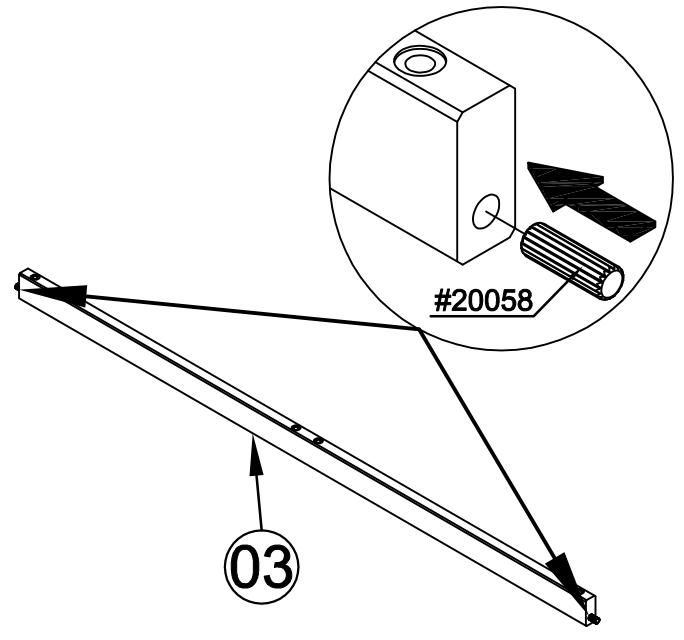

Right
Droit
Derecha

- 20058 (φ10*30mm) 2x
- 20639 (φ14*6*1mm) 4x
- 20129 (φ12*6*2) 4x
- 20677 (M6*15mm) 4x
- 20675 (37*24*16mm) 2x