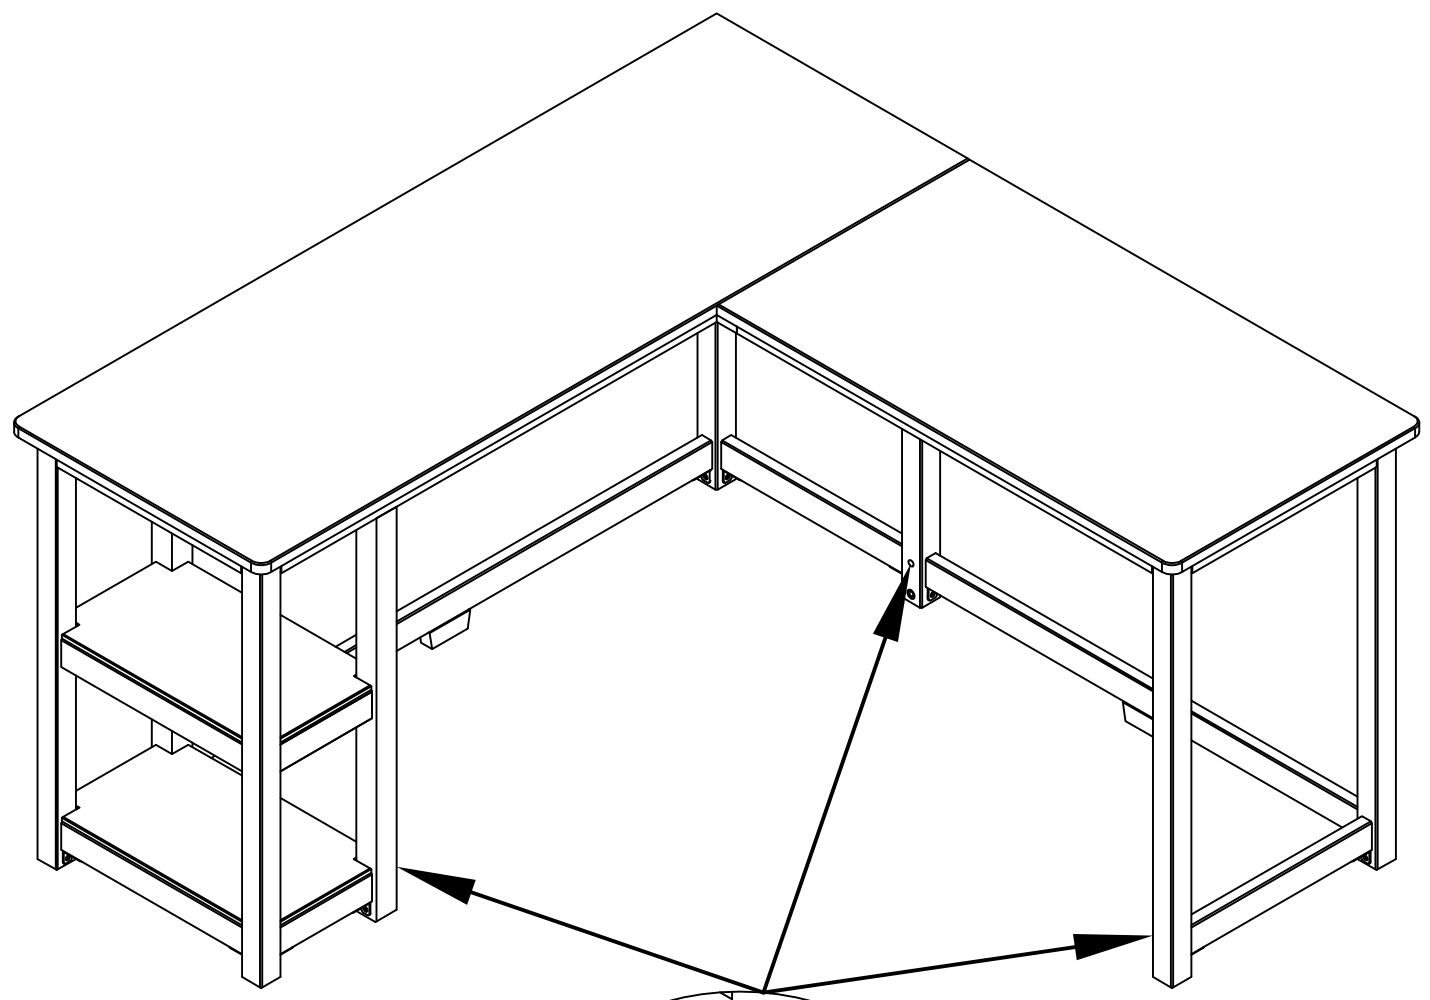

Right
Droit
Derecha

20033 (11mm*11mm)
3x