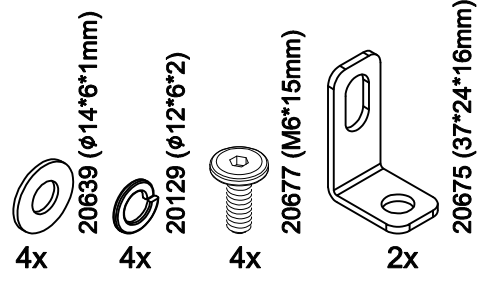

04

15

Left
Gauche
Izquierda

02