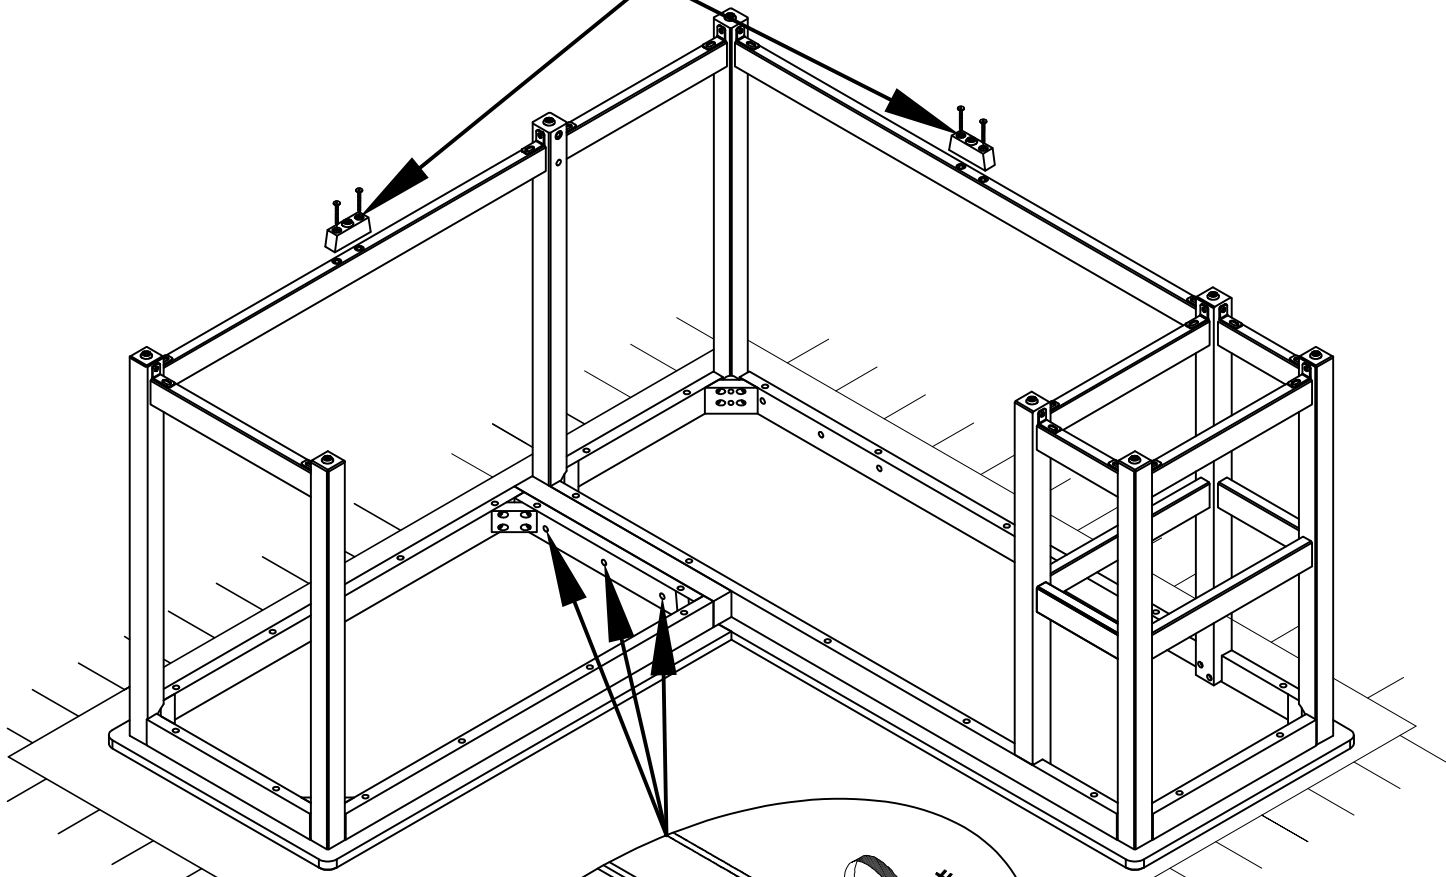

Right  
Droit  
Derecha

Right  
Droit  
Derecha

- 20058 (φ10\*30mm) 2x
- 20639 (φ14\*6\*1mm) 4x
- 20129 (φ12\*6\*2) 4x
- 20677 (M6\*15mm) 4x
- 20675 (37\*24\*16mm) 2x

Right  
Droit  
Derecha

  
20131 (M6\*50mm)  
4x