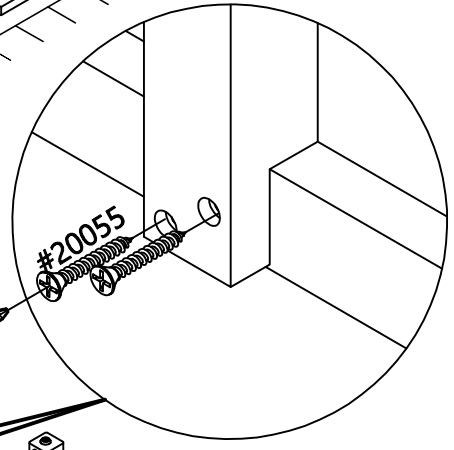

← 20055 (4*30mm)
4x