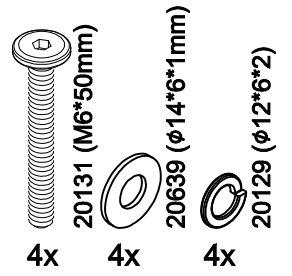

-  20131 (M6\*50mm)  
8x
-  20639 (φ14\*6\*1mm)  
8x
-  20129 (φ12\*6\*2)  
8x

- 
20639 (φ14\*6\*1mm)
  - 
20129 (φ12\*6\*2)
  - 
20677 (M6\*15mm)
  - 
20675 (37\*24\*16mm)
- 4x
4x
4x
2x

Left  
Gauche  
Izquierda

20058 (φ10\*30mm)  
2x

20639 (φ14\*6\*1mm) 4x  
20615 (φ12\*6\*2) 4x  
20677 (M6\*15mm) 4x  
20675 (37\*24\*16mm) 2x

Left  
Gauche  
Izquierda

100% #20615

20055 (4\*30mm)  
4x

80%

#20615

04

4x  
#20131 (M6\*50mm)

Left  
Gauche  
Izquierda

Left  
Gauche  
Izquierda

20033 (11mm\*11mm)  
3x

Right  
Droit  
Derecha

20058 (φ10\*30mm)  
2x

Right  
Droit  
Derecha

100% #20615

Right  
Droit  
Derecha

Right  
Droit  
Derecha

- 20058 (φ10\*30mm) 2x
- 20639 (φ14\*6\*1mm) 4x
- 20129 (φ12\*6\*2) 4x
- 20677 (M6\*15mm) 4x
- 20675 (37\*24\*16mm) 2x

Right  
Droit  
Derecha

  
20131 (M6\*50mm)  
4x