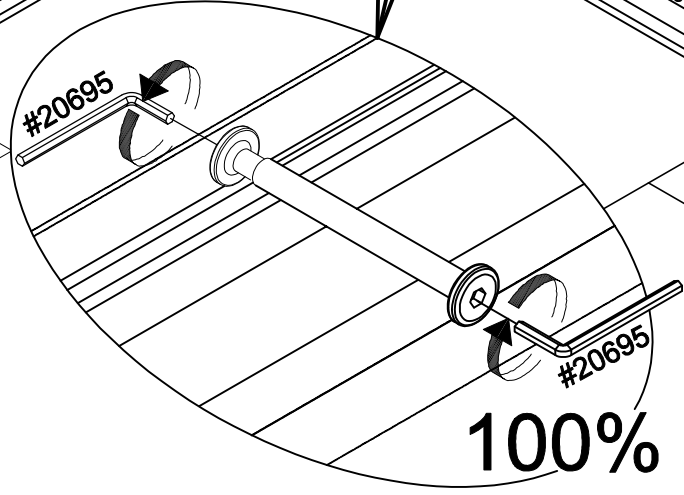

4x  
#20131 (M6\*50mm)

Left  
Gauche  
Izquierda

Left  
Gauche  
Izquierda

20033 (11mm\*11mm)  
3x

Right  
Droit  
Derecha

20058 (φ10\*30mm)  
2x

Right  
Droit  
Derecha

100% #20615