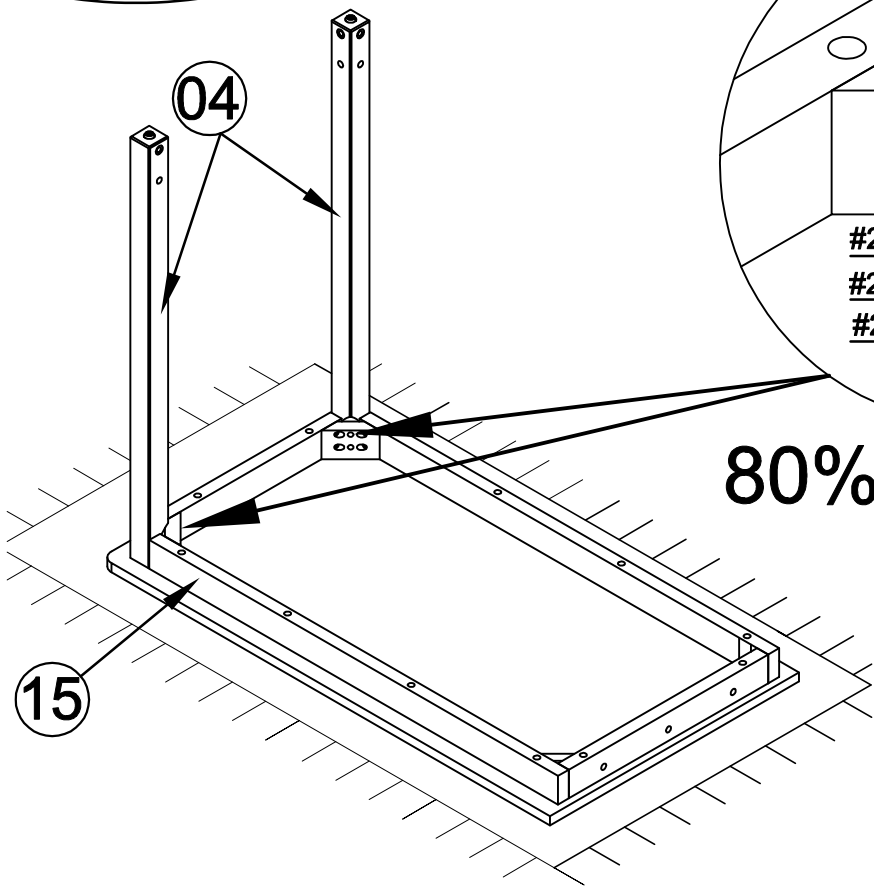

← 20055 (4\*30mm)  
4x

#20055

Right  
Droit  
Derecha

-  20131 (M6\*50mm) 4x
-  20639 (φ14\*6\*1mm) 4x
-  20129 (φ12\*6\*2) 4x

#20615

-  20639 (φ14\*6\*1mm) 4x
-  20129 (φ12\*6\*2) 4x
-  20677 (M6\*15mm) 4x
-  20675 (37\*24\*16mm) 2x