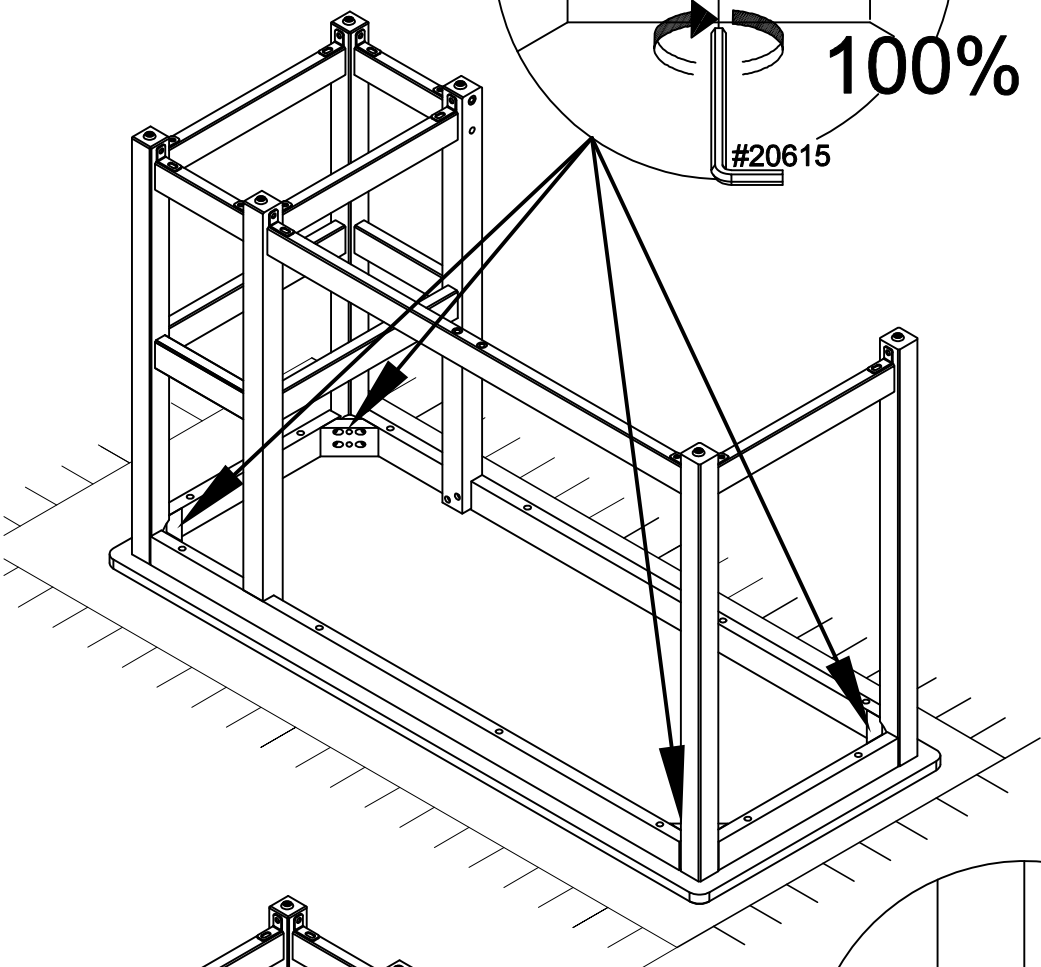

#20033

#20033

#20033

Left
Gauche
Izquierda

2x
#20058 (φ10*30mm)

4x 20639 (φ14*6*1mm)
4x 20129 (φ12*6*2)
4x 20677 (M6*15mm)
2x 20675 (37*24*16mm)

Left
Gauche
Izquierda

- 4x 20639 (φ14*6*1mm)
- 4x 20129 (φ12*6*2)
- 4x 20677 (M6*15mm)
- 2x 20675 (37*24*16mm)

100%

- 4x 20055 (4*30mm)

Left

Gauche

Izquierda

2x

Left
Gauche
Izquierda

180°