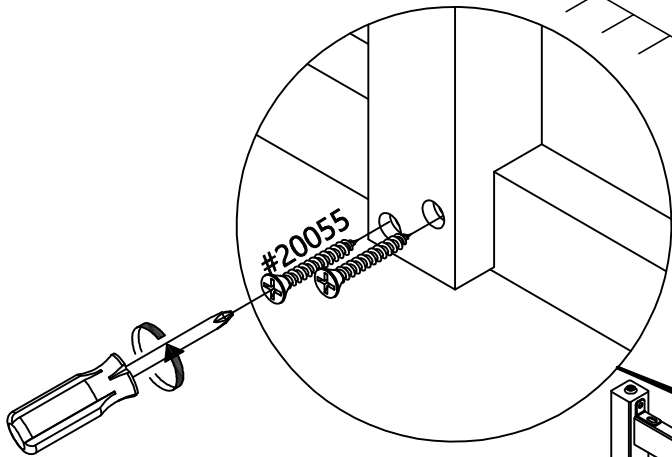

Right
Droit
Derecha