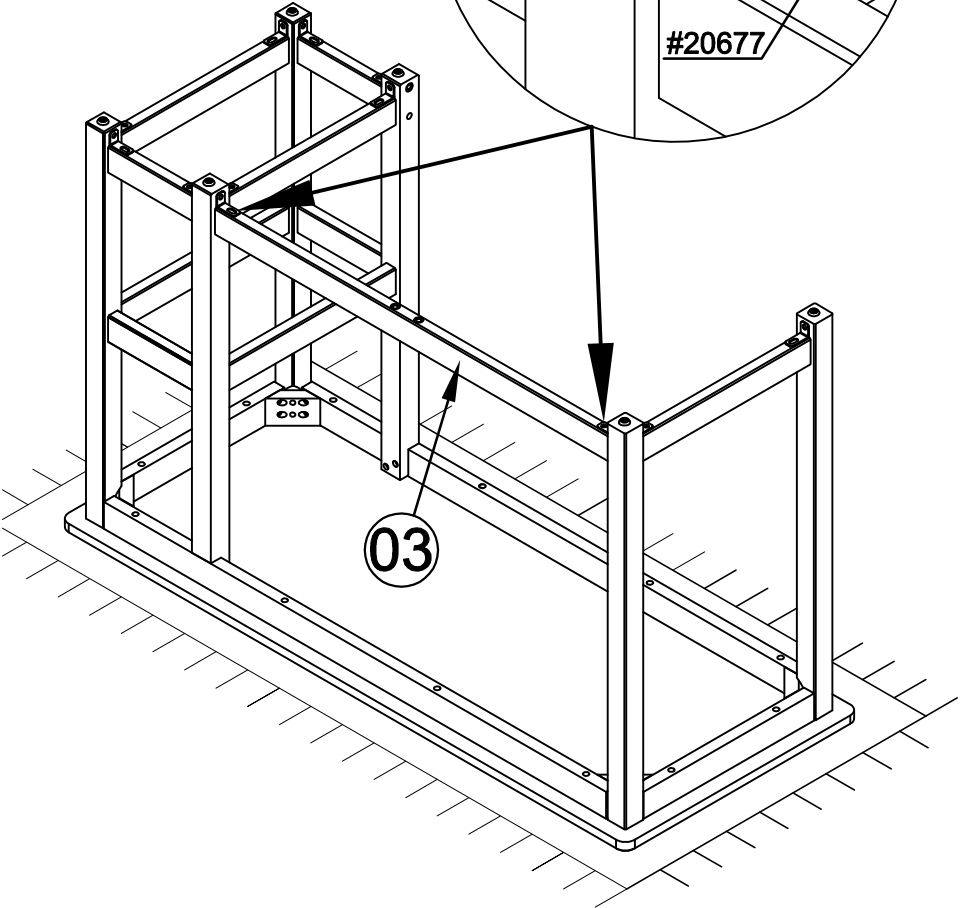

#20033

#20033

#20033

Left
Gauche
Izquierda

2x
#20058 (φ10*30mm)

4x 20639 (φ14*6*1mm)
4x 20129 (φ12*6*2)
4x 20677 (M6*15mm)
2x 20675 (37*24*16mm)

Left
Gauche
Izquierda

- 4x 20639 (φ14*6*1mm)
- 4x 20129 (φ12*6*2)
- 4x 20677 (M6*15mm)
- 2x 20675 (37*24*16mm)

100%

- 4x 20055 (4*30mm)

Left

Gauche

Izquierda

2x

Left
Gauche
Izquierda

180°