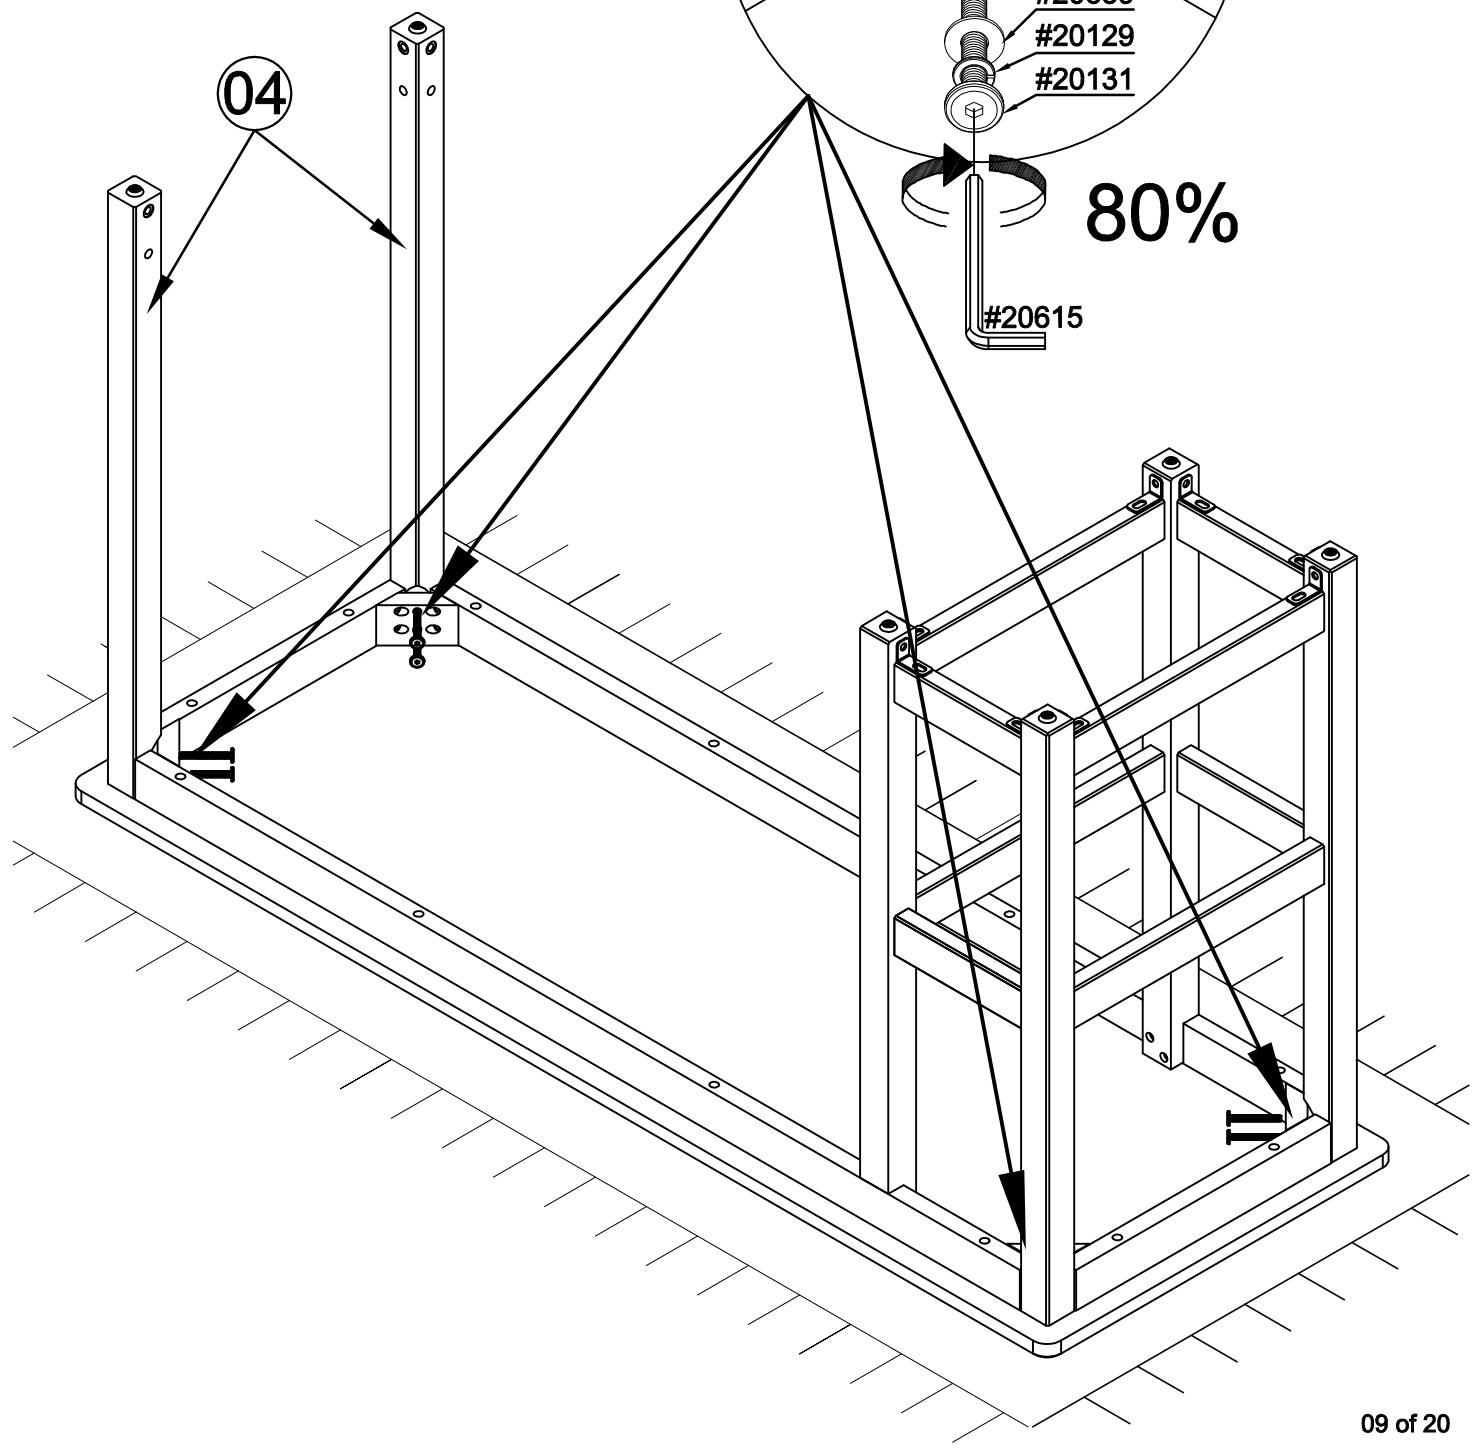

- 20131 (M6*50mm)
  8x
- 20639 (φ14*6*1mm)
  8x
- 20129 (φ12*6*2)
  8x