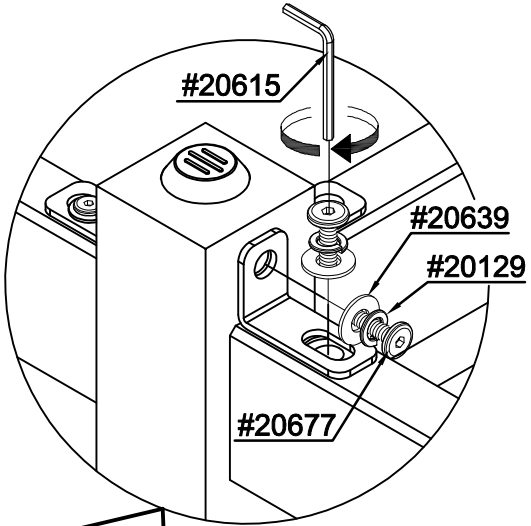

Right
Droit
Derecha

Right
Droit
Derecha

2x

Right
Droit
Derecha

180°

Right
Droit
Derecha

20033 (11mm*11mm)

2x

#20033

#20033

#20033

Left
Gauche
Izquierda

2x
#20058 (φ10*30mm)

4x 20639 (φ14*6*1mm)
4x 20129 (φ12*6*2)
4x 20677 (M6*15mm)
2x 20675 (37*24*16mm)

Left
Gauche
Izquierda

- 4x 20639 (φ14*6*1mm)
- 4x 20129 (φ12*6*2)
- 4x 20677 (M6*15mm)
- 2x 20675 (37*24*16mm)

100%

- 4x 20055 (4*30mm)

Left

Gauche

Izquierda

2x

Left
Gauche
Izquierda

180°