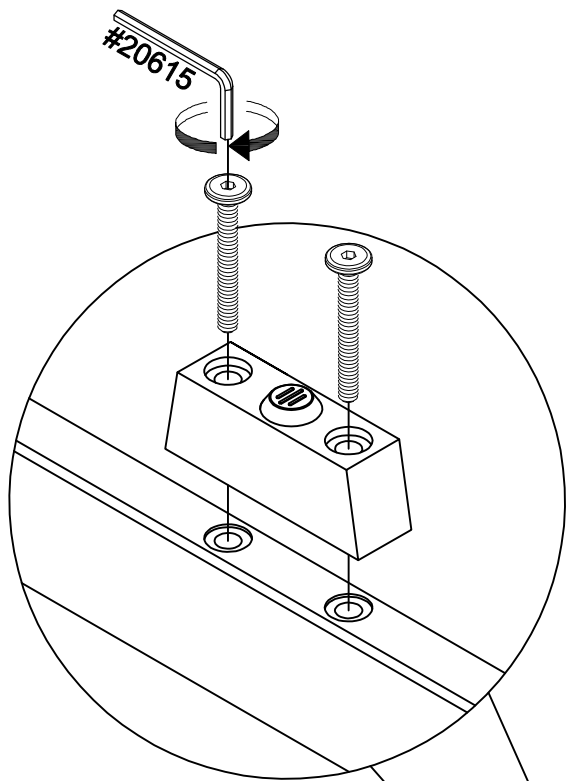

-  20131 (M6*50mm)
8x
-  20639 (φ14*6*1mm)
8x
-  20129 (φ12*6*2)
8x

- 
4x
20639 (φ14*6*1mm)
- 
4x
20129 (φ12*6*2)
- 
4x
20677 (M6*15mm)
- 
2x
20675 (37*24*16mm)

Right
Droit
Derecha

20058 (φ10*30mm)
2x

20639 (φ14*6*1mm) 4x
20129 (φ12*6*2) 4x
20677 (M6*15mm) 4x
20675 (37*24*16mm) 2x

Right
Droit
Derecha

Right
Droit
Derecha

2x

Right
Droit
Derecha

180°

Right
Droit
Derecha

20033 (11mm*11mm)

2x

100%

- 4x 20055 (4*30mm)

Left

Gauche

Izquierda

2x

Left
Gauche
Izquierda

180°