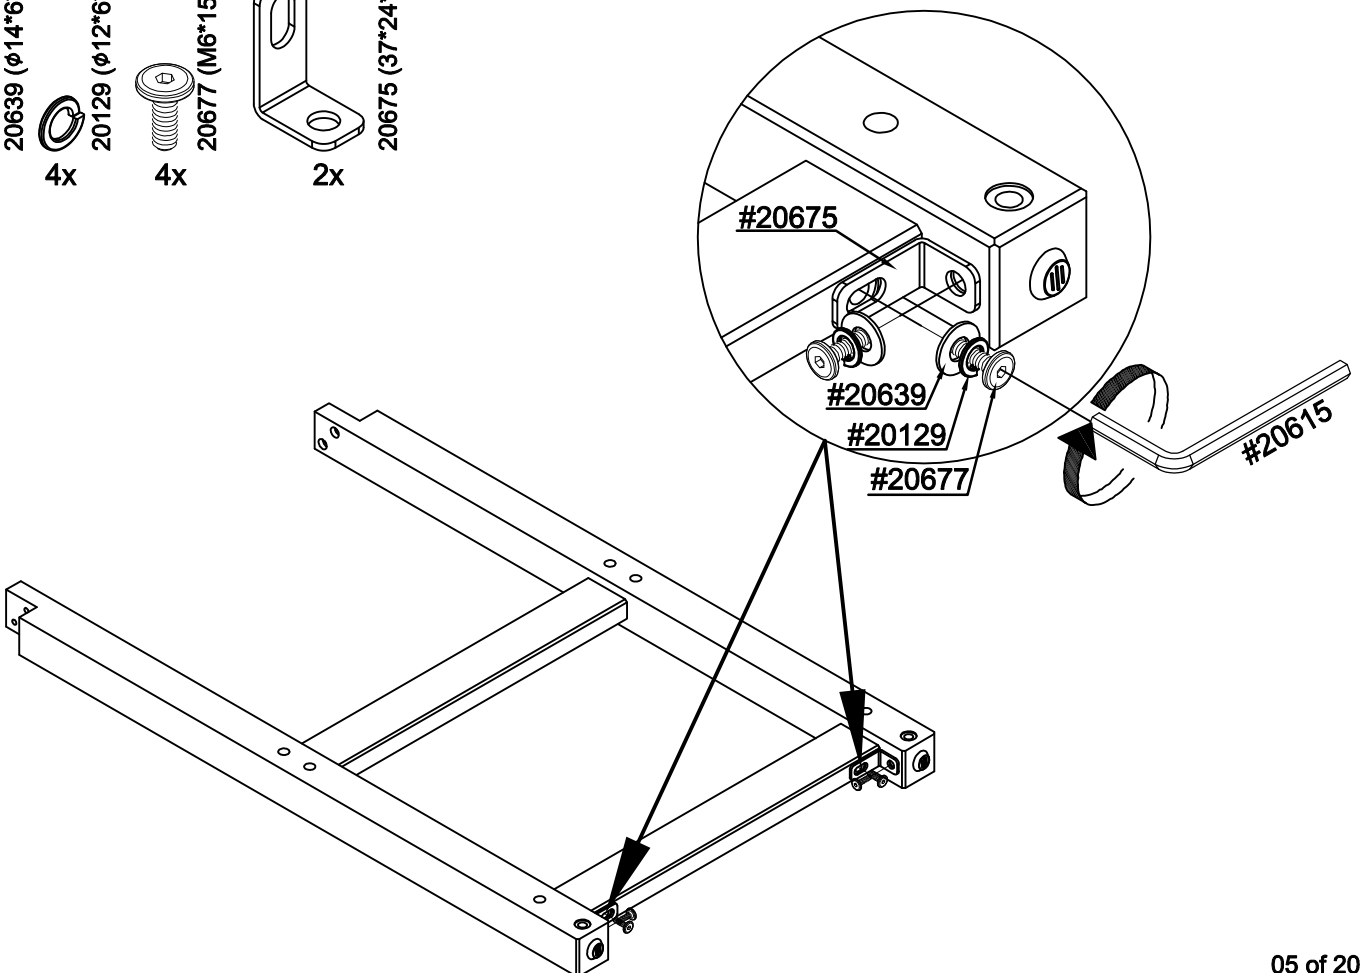

Derecha

Left

Gauche

Izquierda

- 4x  20639 (ø14*6*1mm)
- 4x  20129 (ø12*6*2)
- 4x  20677 (M6*15mm)
- 2x  20675 (37*24*16mm)

- 
 4x 20639 (φ14*6*1mm)
- 
 4x 20129 (φ12*6*2)
- 
 4x 20677 (M6*15mm)
- 
 2x 20675 (37*24*16mm)