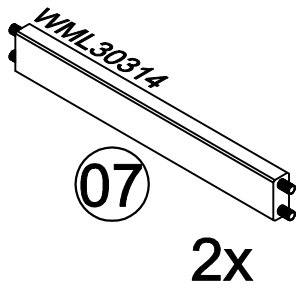

IF YOUR ORDER IS NOT PERFECT, OR IF YOU WOULD LIKE ANY
ASSISTANCE; PLEASE FEEL FREE TO CONTACT US:

CUSTOMERCARE@MAXWOODFURNITURE.COM

877 776 3388

WE ARE HAPPY TO HELP!

181205
DESK WITH BOOKSHELVES - 47.25"
BUREAU AVEC ÉTAGÈRES - 47.25"
ESCRITORIO CON ESTANTES - 47.25"

181205

181205

20131 (M6*50mm)

10x

20639 (φ14*6*1mm)

32x

20129 (φ12*6*2mm)

32x

20677 (M6*15mm)

24x

20675 (37*24*16mm)

12x

20615 (4mm)

1x

20055 (4*30mm)

4x

Derecha

Left

Gauche

Izquierda

- 4x  20639 (ø14*6*1mm)
- 4x  20129 (ø12*6*2)
- 4x  20677 (M6*15mm)
- 2x  20675 (37*24*16mm)

- 
 4x 20639 (φ14*6*1mm)
- 
 4x 20129 (φ12*6*2)
- 
 4x 20677 (M6*15mm)
- 
 2x 20675 (37*24*16mm)