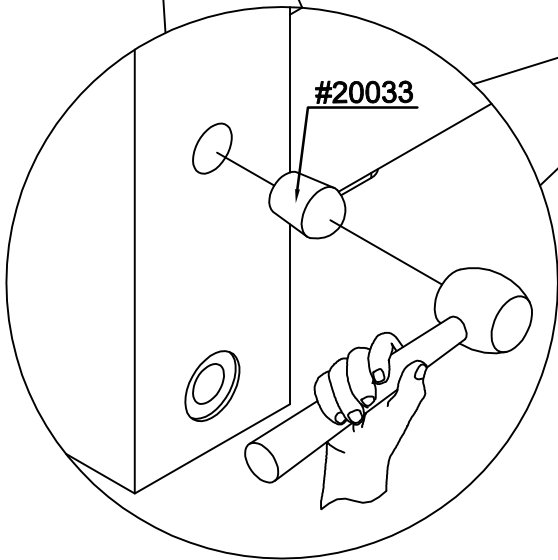

Right
Droit
Derecha

Right
Droit
Derecha

2x

Right
Droit
Derecha

180°

Right
Droit
Derecha

20033 (11mm*11mm)

2x

#20033

#20033

#20033

Left
Gauche
Izquierda

2x
#20058 (φ10*30mm)

4x 20639 (φ14*6*1mm)
4x 20129 (φ12*6*2)
4x 20677 (M6*15mm)
2x 20675 (37*24*16mm)

Left
Gauche
Izquierda

- 4x 20639 (φ14*6*1mm)
- 4x 20129 (φ12*6*2)
- 4x 20677 (M6*15mm)
- 2x 20675 (37*24*16mm)

100%

- 4x 20055 (4*30mm)

Left

Gauche

Izquierda

2x

Left
Gauche
Izquierda

180°