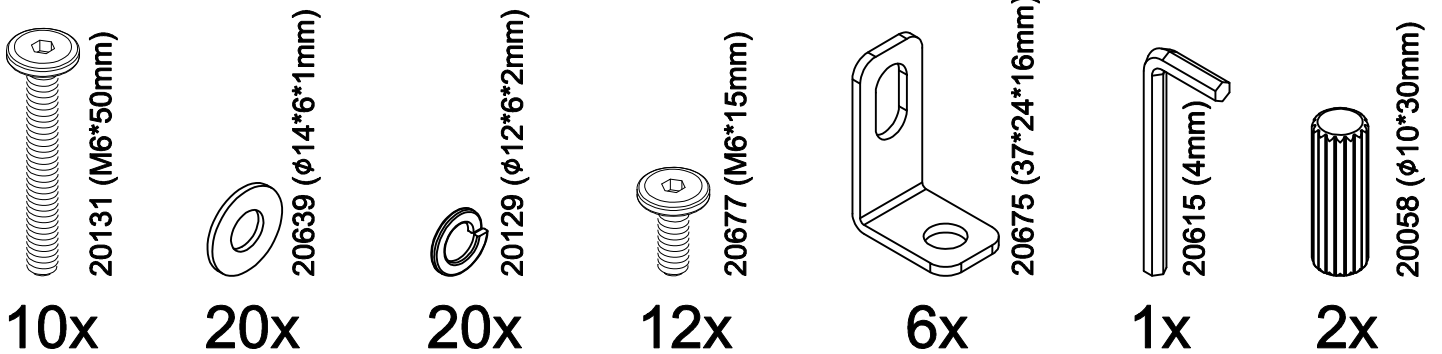

181200

⚠ WARNING:

CHOKING HAZARD
Small Parts
Not for children under 3 years.
To be Assembled by an Adult

⚠ ATTENTION:

RISQUE D'ÉTOUFFEMENT
Petites parties
Ne convient pas aux enfants de moins de 3 ans.
Doit être assemblé par un adulte

⚠ ADVERTENCIA

PELIGRO DE ASFIXIA
Partes pequeñas
No apta para niños menores de 3 años
A ser ensamblado por un adulto