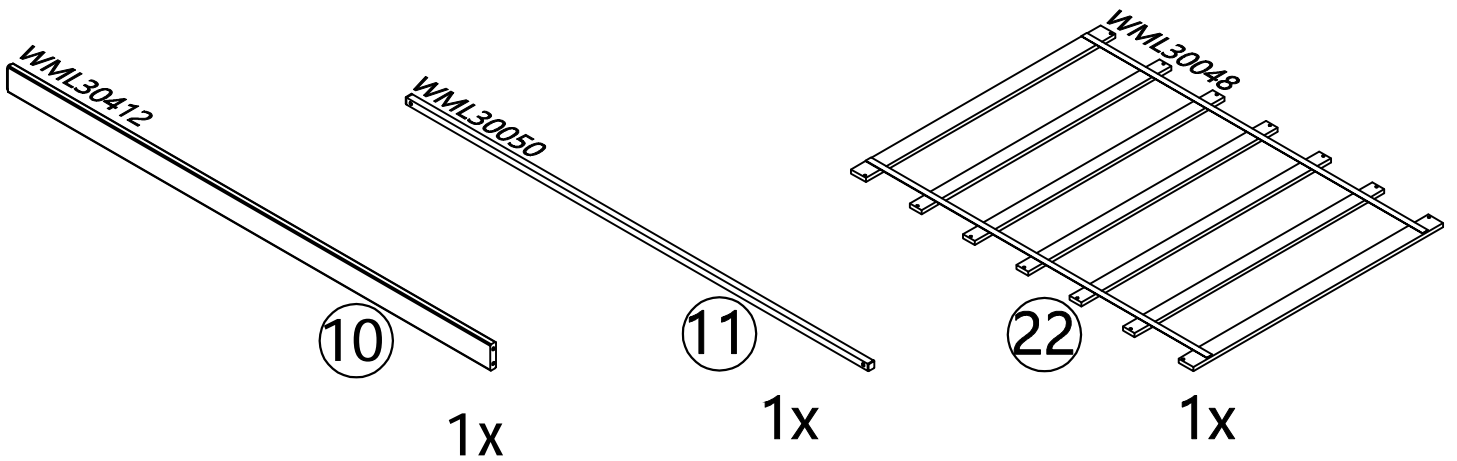

181101 FULL BED LIT DOUBLE CAMA DOBLE

181101

181101

20008 (M8*110mm)

4x

20006 (M8*60mm)

6x

20648 (φ16*17mm)

2x

20123 (6*13mm)

2x

20055 (4*30mm)

16x

21399 (178*31*28mm)

2x

20010 (3*15mm)