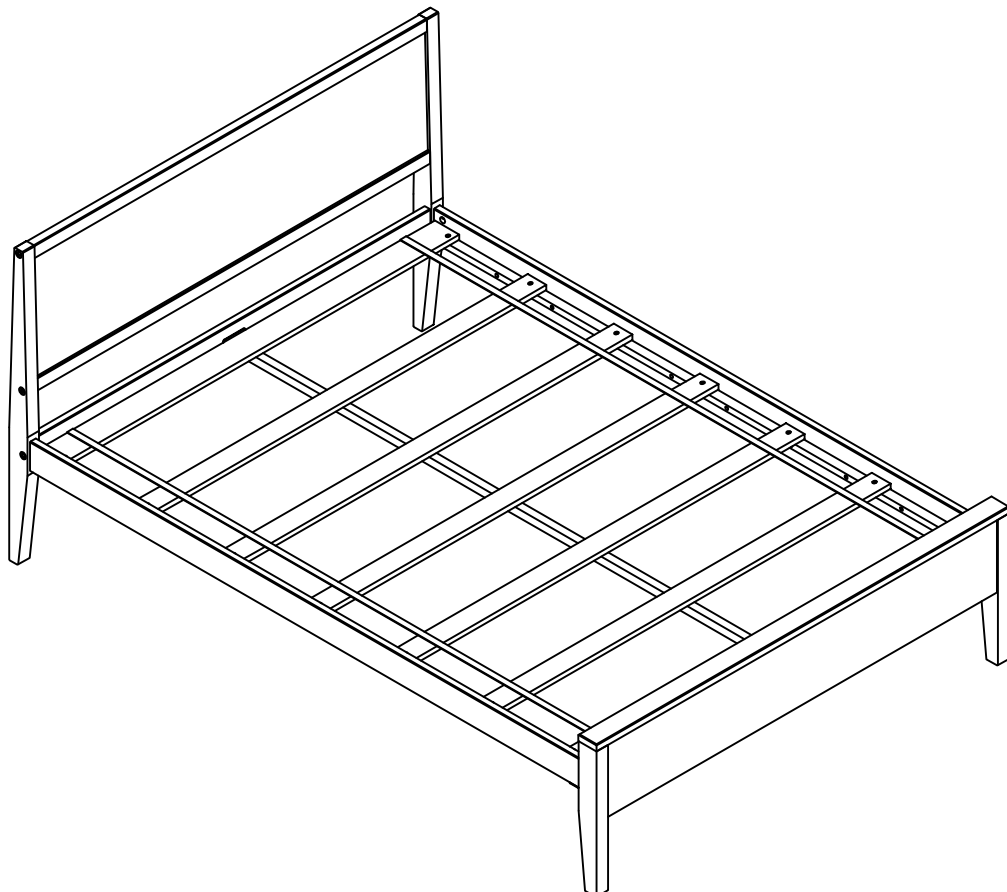

181101 FULL BED LIT DOUBLE CAMA DOBLE

181101

181101

20008 (M8*110mm)

4x

20006 (M8*60mm)

6x

20648 (φ16*17mm)