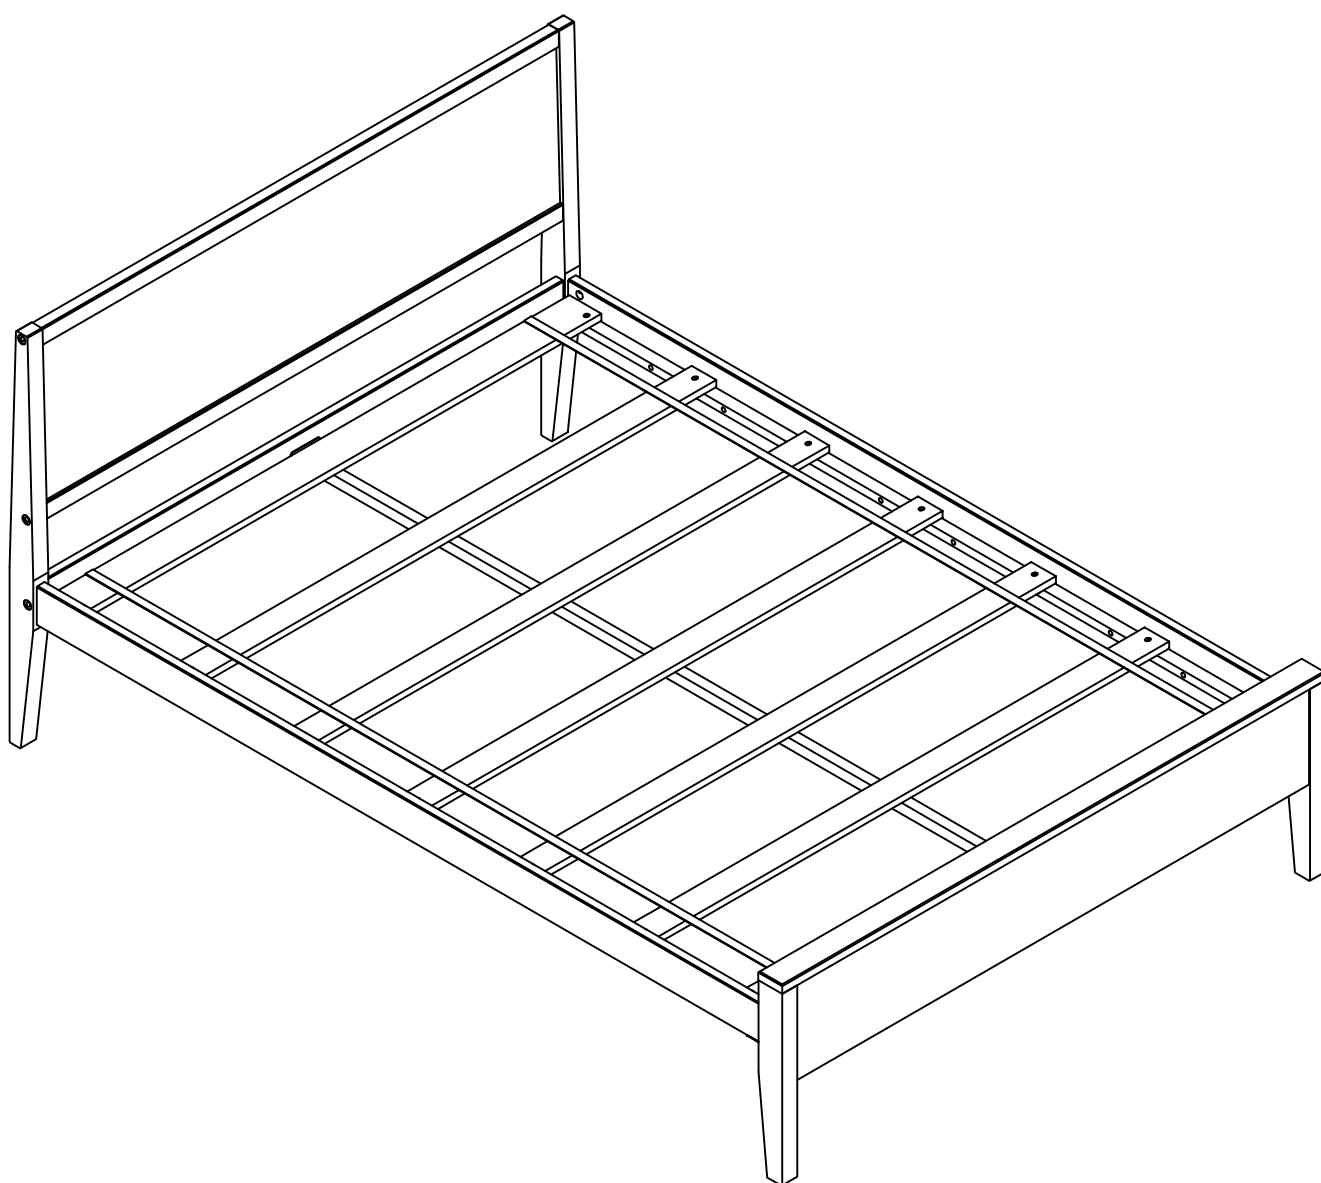

181101 FULL BED LIT DOUBLE CAMA DOBLE

181101

181101

20008 (M8*110mm)

4x

20006 (M8*60mm)

6x

20648 (φ16*17mm)