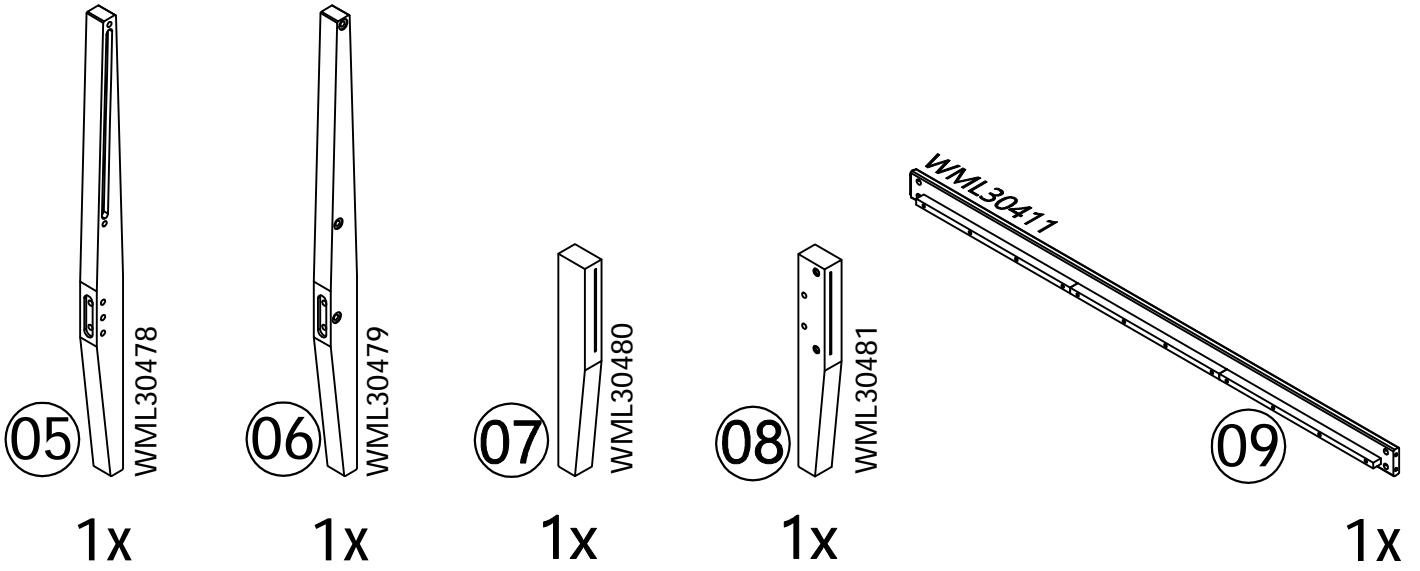

181101 FULL BED LIT DOUBLE CAMA DOBLE

181101

181101

20008 (M8*110mm)

4x

20006 (M8*60mm)

6x

20648 (φ16*17mm)

2x

20123 (6*13mm)

2x

20055 (4*30mm)

16x

21399 (178*31*28mm)

2x

20010 (3*15mm)