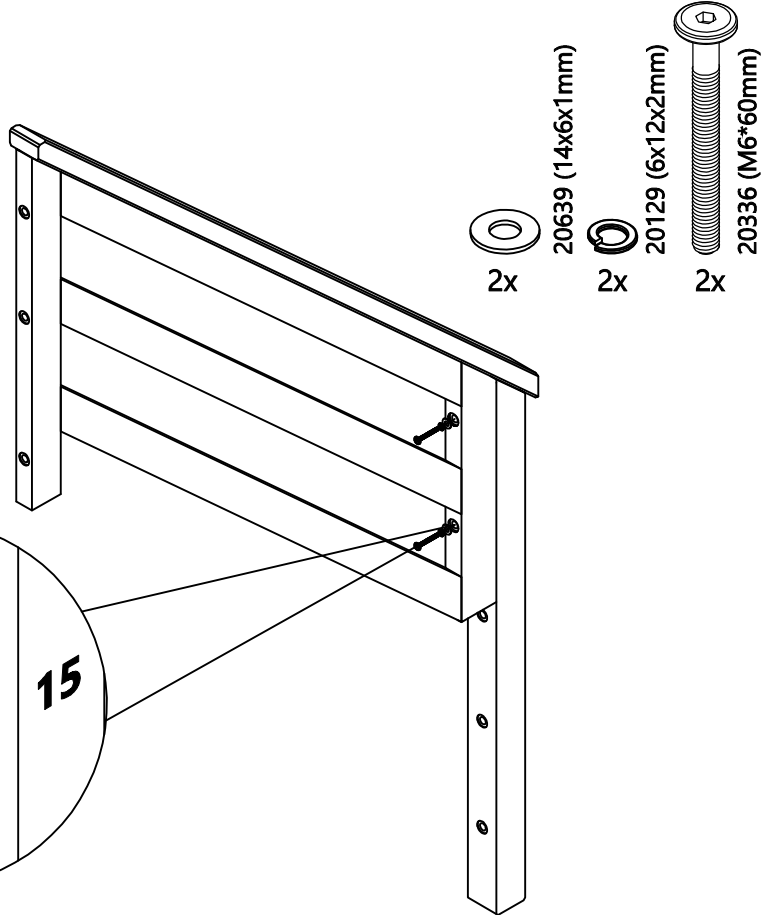

20336 (M6*60mm)
2x

Right
Droit
Derecha

Left
Gauche
Izquierda

Left

Gauche

Izquierda

Left
Gauche
Izquierda

20336 (M6*60mm)
2x

Left
Gauche
Izquierda

-  5x
 -  5x
 -  5x
- 20639 (14x6x1mm)
20129 (6x12x2mm)
20336 (M6*60mm)

Right
Droit
Derecha

Left
Gauche
Izquierda

Right
Droit
Derecha

20058 (10*30mm)
1x

Right

Droit