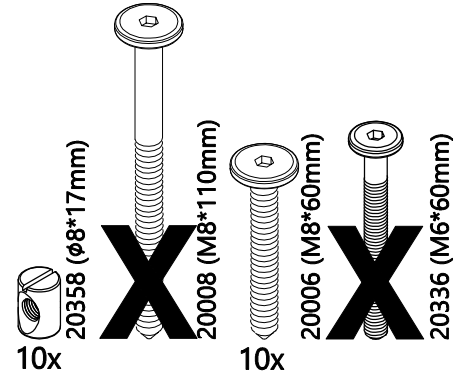

Derecha

-  20639 (14*6*1mm) 2x
-  20129 (6*12*2mm) 2x
-  20336 (M6*60mm) 2x

Right
Droit
Derecha

- 20639 (14*6*1mm) 6x
- 20129 (6*12*2mm) 6x
- ~~20336 (M6*60mm)~~
- 20141 (M6*35mm) 10x

Right

Droit

Derecha

Right
Droit
Derecha

- 2x 20639 (14*6*1mm)
- 2x 20129 (6*12*2mm)
- 2x 20336 (M6*60mm)

Left
Gauche
Izquierda

- 20639 (14*6*1mm) 6x
- 20129 (6*12*2mm) 6x
- ~~20336 (M6*60mm)~~
- 20141 (M6*35mm) 10x

Left

Gauche

Izquierda

Left

Gauche

Izquierda

20362 (4*20mm)

20369 (3*15mm)

2x

Left
Gauche
Izquierda

20055 (4*30mm)
5x

20012 (3*19mm)

Left
Gauche
Izquierda

~~X~~ 20055 (4*30mm)
20369 (3*15mm)
8x

Left
Gauche
Izquierda

13x

20666 (72*30*20mm)

20055 (4*30mm)

~~20012 (3*19mm)~~

Right
Droit
Derecha

 20055 (4*30mm)
 20012 (3*19mm)
2x