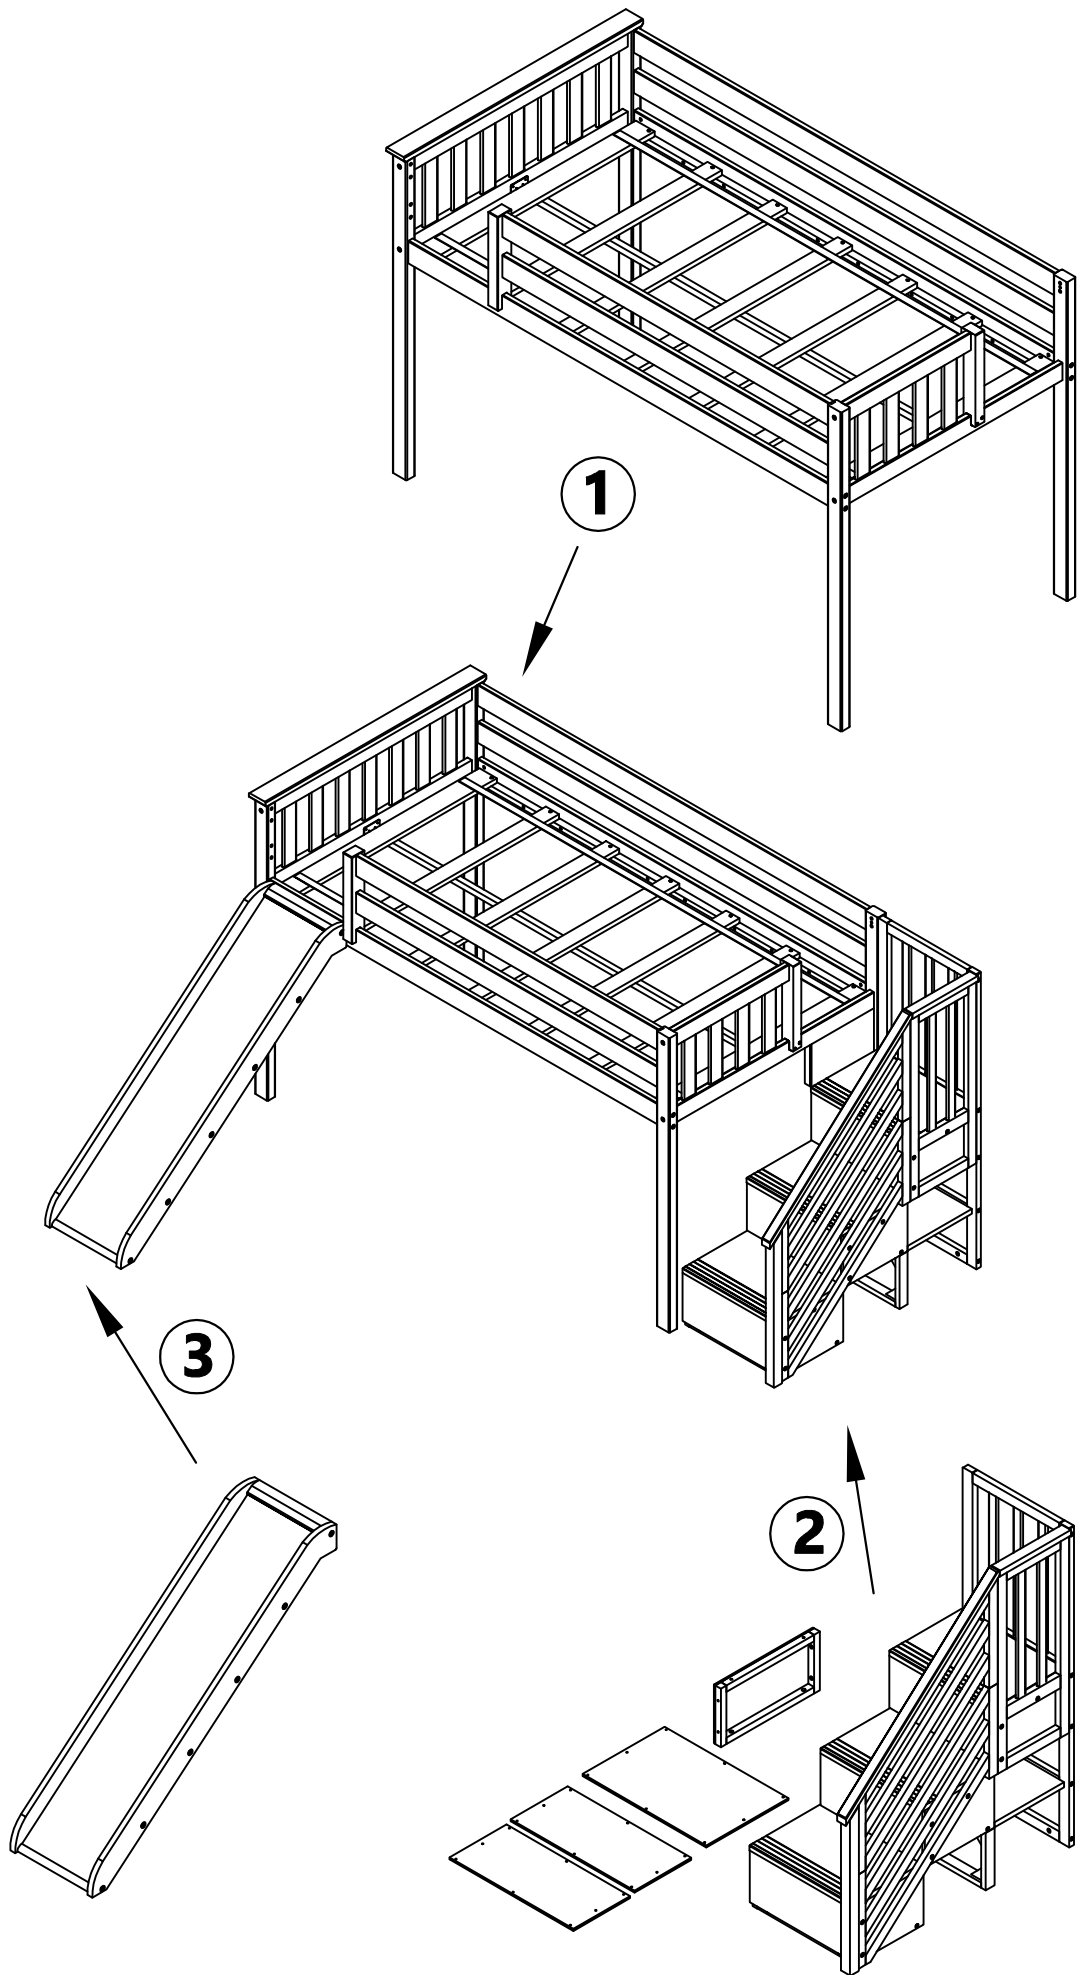

IF YOUR ORDER IS NOT PERFECT, OR IF YOU WOULD LIKE ANY
ASSISTANCE; PLEASE FEEL FREE TO CONTACT US:

CUSTOMERCARE@MAXWOODFURNITURE.COM

877 776 3388

WE ARE HAPPY TO HELP!

180225
LOW LOFT BED W/SLIDE & STAIRCASE
LIT SURÉLEVÉ BAS AVEC TOBOGGAN ET ESCALIER
CAMA BAJA TIPO LOFT CON TOBOGGAN Y ESCALERA

Right
Droit
Derecha

Left
Gauche
Izquierda

180225

LOW LOFT BED W/SLIDE & STAIRCASE

LIT SURÉLEVÉ BAS AVEC TOBOGGAN ET ESCALIER

CAMA BAJA TIPO LOFT CON TOBOGGAN Y ESCALERA

180225

01