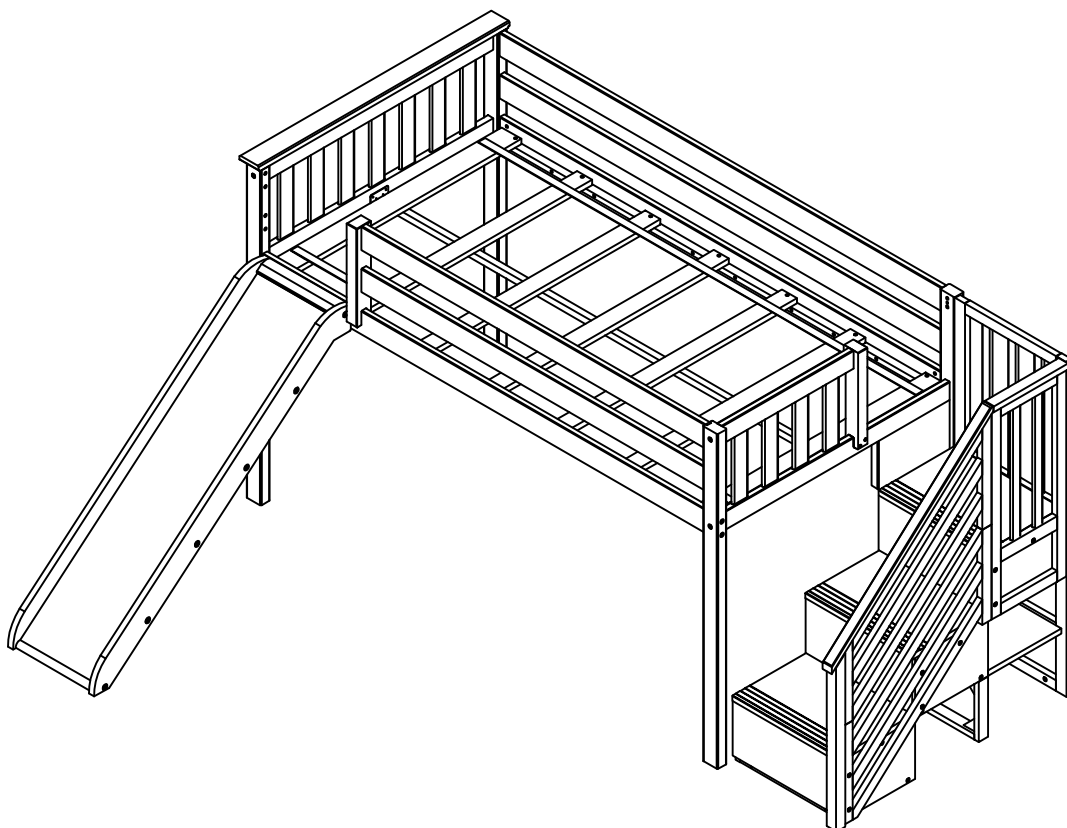

IF YOUR ORDER IS NOT PERFECT, OR IF YOU WOULD LIKE ANY
ASSISTANCE; PLEASE FEEL FREE TO CONTACT US:

CUSTOMERCARE@MAXWOODFURNITURE.COM

877 776 3388

WE ARE HAPPY TO HELP!

180225
LOW LOFT BED W/SLIDE & STAIRCASE
LIT SURÉLEVÉ BAS AVEC TOBOGGAN ET ESCALIER
CAMA BAJA TIPO LOFT CON TOBOGGAN Y ESCALERA

Right
Droit
Derecha

Left
Gauche
Izquierda

180225

LOW LOFT BED W/SLIDE & STAIRCASE

LIT SURÉLEVÉ BAS AVEC TOBOGGAN ET ESCALIER

CAMA BAJA TIPO LOFT CON TOBOGGAN Y ESCALERA

180225

01