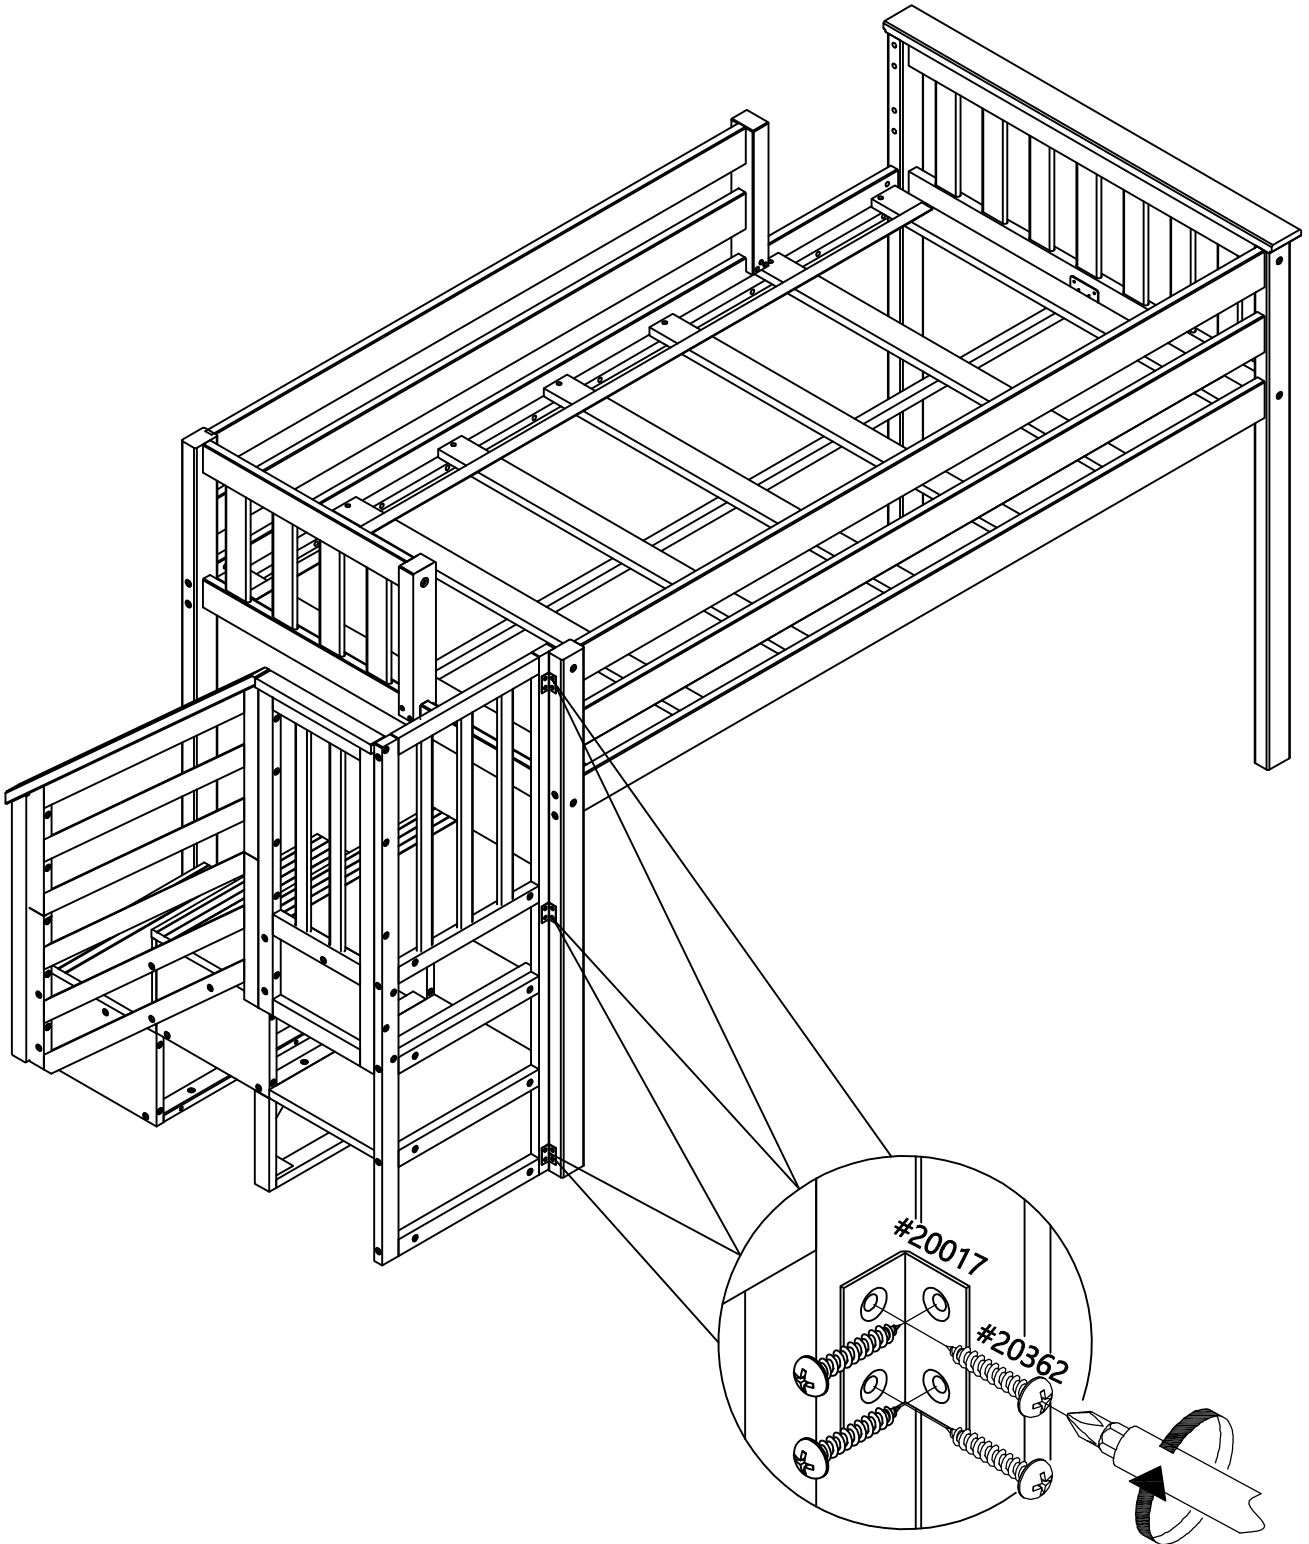

Derecha

-  20639 (14*6*1mm) 2x
-  20129 (6*12*2mm) 2x
-  20336 (M6*60mm) 2x

Right
Droit
Derecha

- 20639 (14*6*1mm) 6x
- 20129 (6*12*2mm) 6x
- ~~20336 (M6*60mm)~~
- 20141 (M6*35mm) 10x

Right

Droit

Derecha

Right
Droit
Derecha