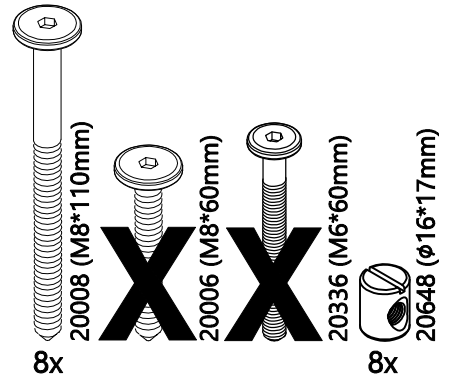

20674 (45*76*25mm)

2x

20056 (φ10*40mm)

8x

20012 (3*19mm)

2x

20123 (6*13mm)

2x

Not Included
Non Inclus
No Incluido

Right
Droit
Derecha

Left
Gauche
Izquierda

180°

Right
Droit
Derecha

Right
Droit
Derecha

Right
Droit
Derecha

100%

Right
Droit
Derecha

-  20674 (45*76*25mm) 2x
-  ~~20055 (4*30mm)~~
-  8x 20010 (3*15mm)
-  ~~20012 (3*19mm)~~

-  20615 (4mm) 2x
-  20428 (M6*25mm) 2x
-  20123 (6*13mm) 2x
-  **36** 1x

Left
Gauche
Izquierda

~~X~~ 20055 (4*30mm)
20369 (3*15mm)
8x

Left
Gauche
Izquierda

13x

20666 (72*30*20mm)

20055 (4*30mm)

~~20012 (3*19mm)~~

Right
Droit
Derecha

 20055 (4*30mm)
 20012 (3*19mm)
2x