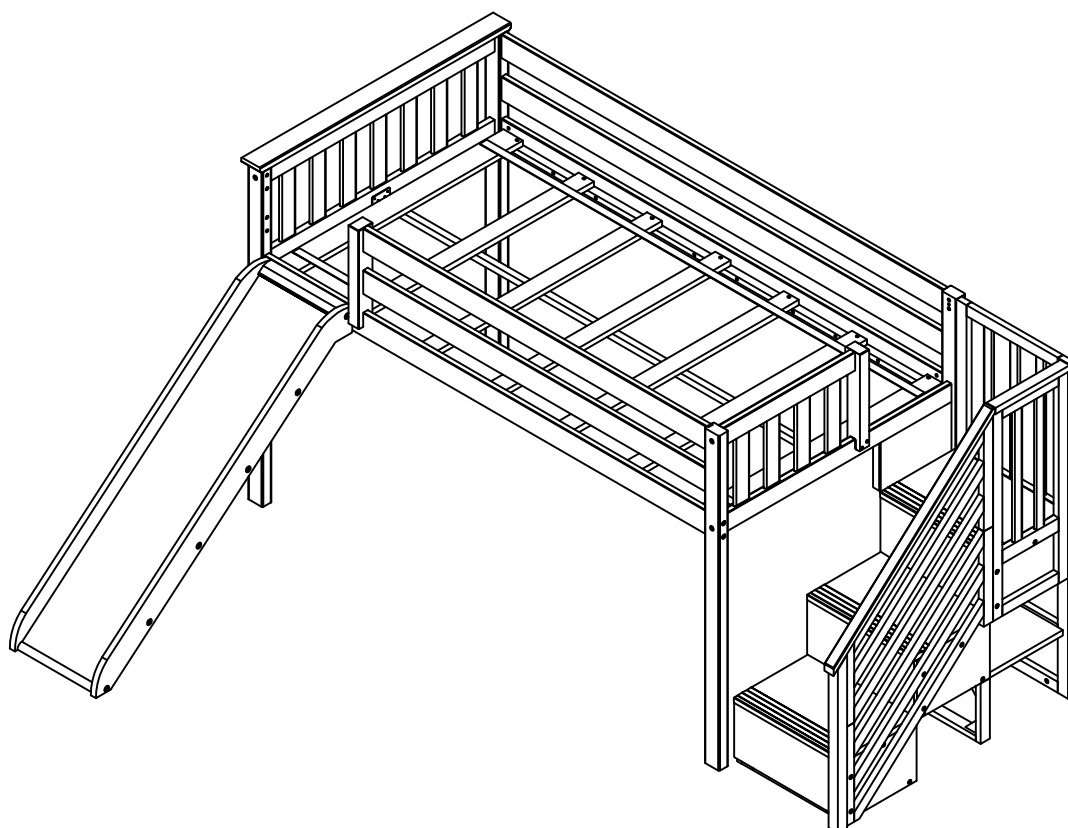

IF YOUR ORDER IS NOT PERFECT, OR IF YOU WOULD LIKE ANY
ASSISTANCE; PLEASE FEEL FREE TO CONTACT US:

CUSTOMERCARE@MAXWOODFURNITURE.COM

877 776 3388

WE ARE HAPPY TO HELP!

180225
LOW LOFT BED W/SLIDE & STAIRCASE
LIT SURÉLEVÉ BAS AVEC TOBOGGAN ET ESCALIER
CAMA BAJA TIPO LOFT CON TOBOGGAN Y ESCALERA

Right
Droit
Derecha

Left
Gauche
Izquierda

180225

LOW LOFT BED W/SLIDE & STAIRCASE

LIT SURÉLEVÉ BAS AVEC TOBOGGAN ET ESCALIER

CAMA BAJA TIPO LOFT CON TOBOGGAN Y ESCALERA

180225

01