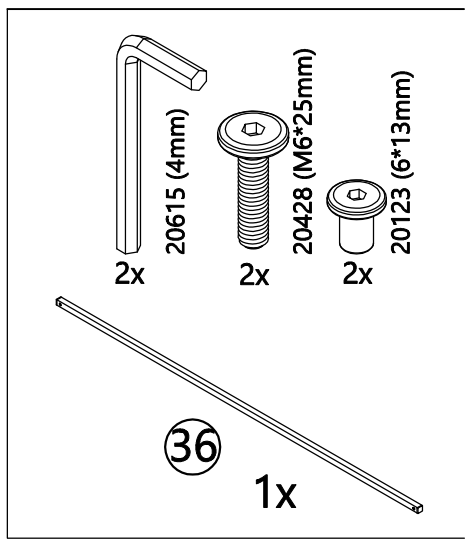

Right
Droit
Derecha

-  20674 (45*76*25mm) 2x
-  ~~20055 (4*30mm)~~
-  8x 20010 (3*15mm)
-  ~~20012 (3*19mm)~~

-  20615 (4mm) 2x
-  20428 (M6*25mm) 2x
-  20123 (6*13mm) 2x
-  **36** 1x

Left
Gauche
Izquierda

Left
Gauche
Izquierda

Left
Gauche
Izquierda

Left
Gauche
Izquierda

-  20055 (4*30mm)
-  20010 (3*15mm)
-  20012(3*19mm)

1

2

2x
20055 (4*30mm)

2x
20055 (4*30mm)

3

4

2x
20055 (4*30mm)

8x
20055 (4*30mm)

Right
Droit
Derecha

Left
Gauche
Izquierda

Right
Droit
Derecha

 2055 (4*30mm)
3x