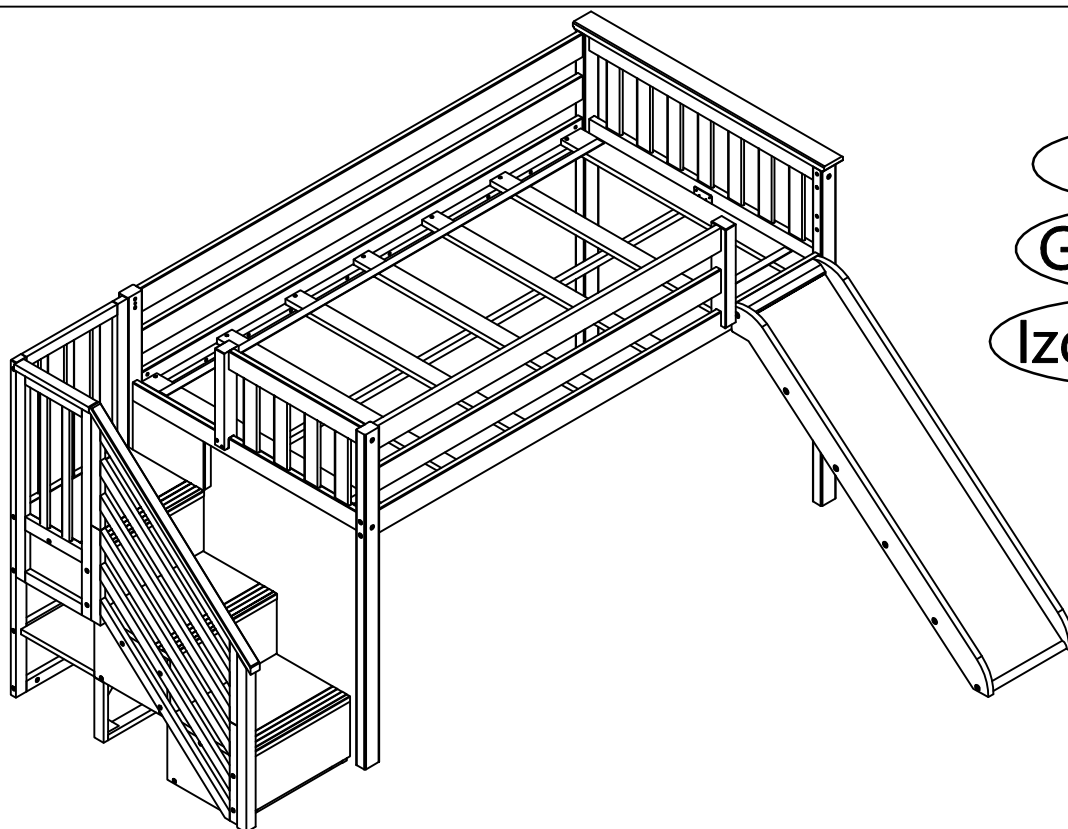

IF YOUR ORDER IS NOT PERFECT, OR IF YOU WOULD LIKE ANY
ASSISTANCE; PLEASE FEEL FREE TO CONTACT US:

CUSTOMERCARE@MAXWOODFURNITURE.COM

877 776 3388

WE ARE HAPPY TO HELP!

180225
LOW LOFT BED W/SLIDE & STAIRCASE
LIT SURÉLEVÉ BAS AVEC TOBOGGAN ET ESCALIER
CAMA BAJA TIPO LOFT CON TOBOGGAN Y ESCALERA

Right
Droit
Derecha

Left
Gauche
Izquierda

180225

LOW LOFT BED W/SLIDE & STAIRCASE

LIT SURÉLEVÉ BAS AVEC TOBOGGAN ET ESCALIER

CAMA BAJA TIPO LOFT CON TOBOGGAN Y ESCALERA

180225

01