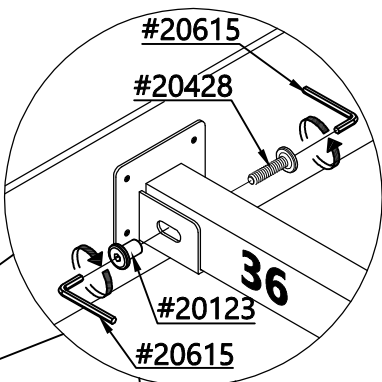

Right
Droit
Derecha

-  20674 (45*76*25mm) 2x
-  ~~20055 (4*30mm)~~
-  8x 20010 (3*15mm)
-  ~~20012 (3*19mm)~~

-  20615 (4mm) 2x
-  20428 (M6*25mm) 2x
-  20123 (6*13mm) 2x
-  **36** 1x

Left
Gauche
Izquierda

Left
Gauche
Izquierda

Left
Gauche
Izquierda

Left
Gauche
Izquierda

-  20055 (4*30mm)
-  20010 (3*15mm)
-  20012(3*19mm)

1

2

2x
20055 (4*30mm)

2x
20055 (4*30mm)

3

4

2x
20055 (4*30mm)

8x
20055 (4*30mm)

Right
Droit
Derecha

Left
Gauche
Izquierda

Right
Droit
Derecha

 2055 (4*30mm)
3x

Right
Droit
Derecha

20033 (11mm*11mm)

7x

Left
Gauche
Izquierda

 20055 (4*30mm)
3x

Left

Gauche

Izquierda