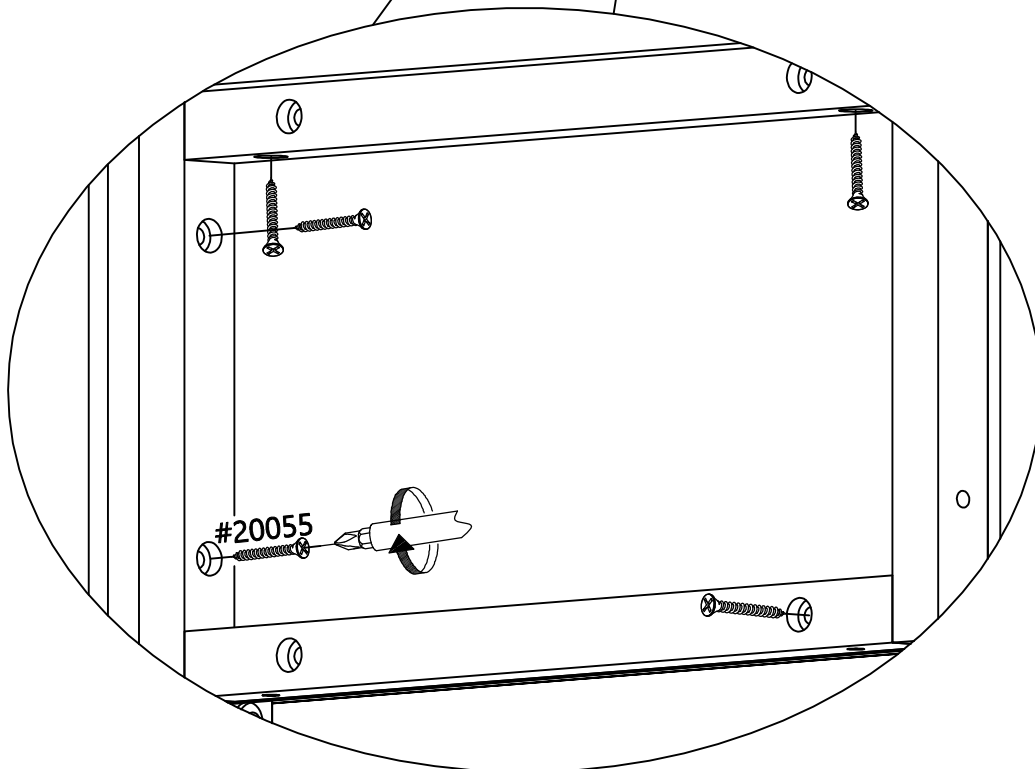

Right
Droit
Derecha