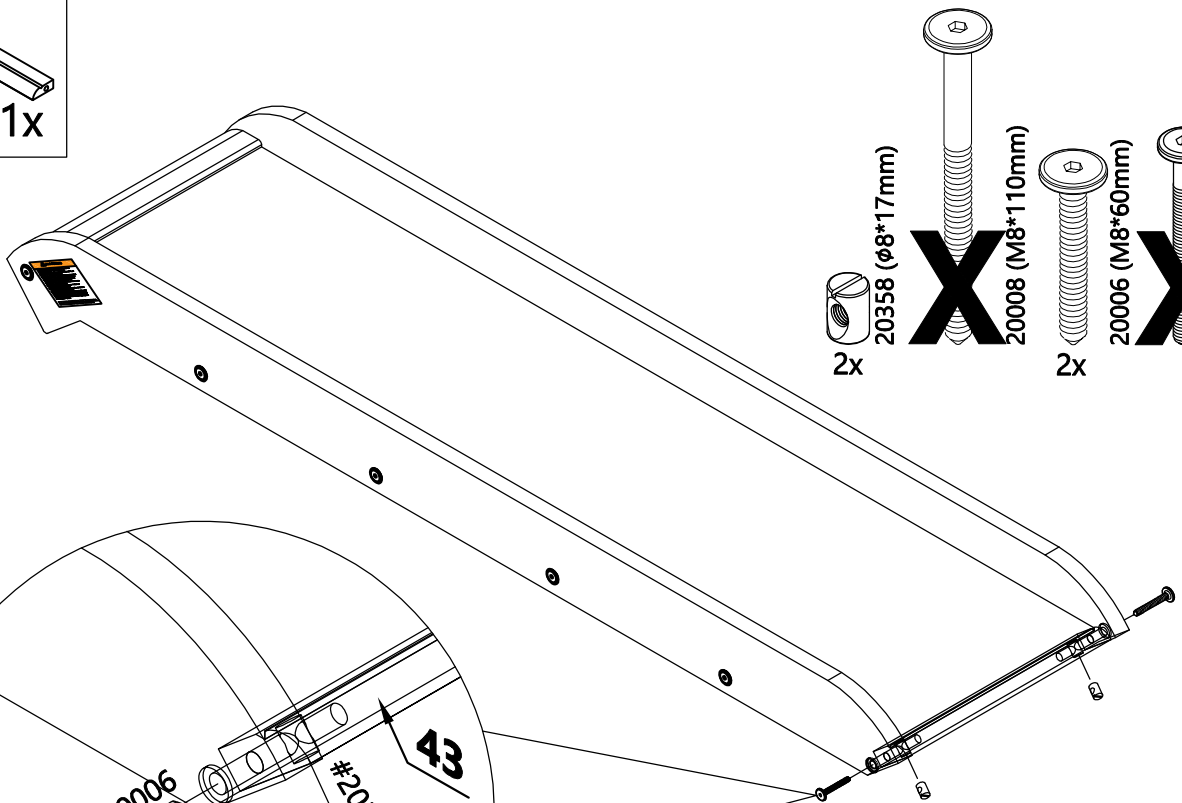

~~X~~ 20055 (4*30mm)
20369 (3*15mm)
8x

Left
Gauche
Izquierda

13x

20666 (72*30*20mm)

20055 (4*30mm)

~~20012 (3*19mm)~~

Right
Droit
Derecha

 20055 (4*30mm)
 20012 (3*19mm)
2x