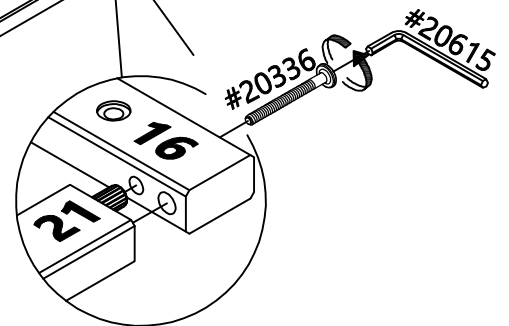

20336 (M6*60mm)
2x

Right
Droit
Derecha

Left
Gauche
Izquierda

Left

Gauche

Izquierda

Left
Gauche
Izquierda

20336 (M6*60mm)
2x

Left
Gauche
Izquierda

-  5x
 -  5x
 -  5x
- 20639 (14x6x1mm)
20129 (6x12x2mm)
20336 (M6*60mm)

Right
Droit
Derecha

Left
Gauche
Izquierda

Right
Droit
Derecha

20058 (10*30mm)
1x

Right

Droit