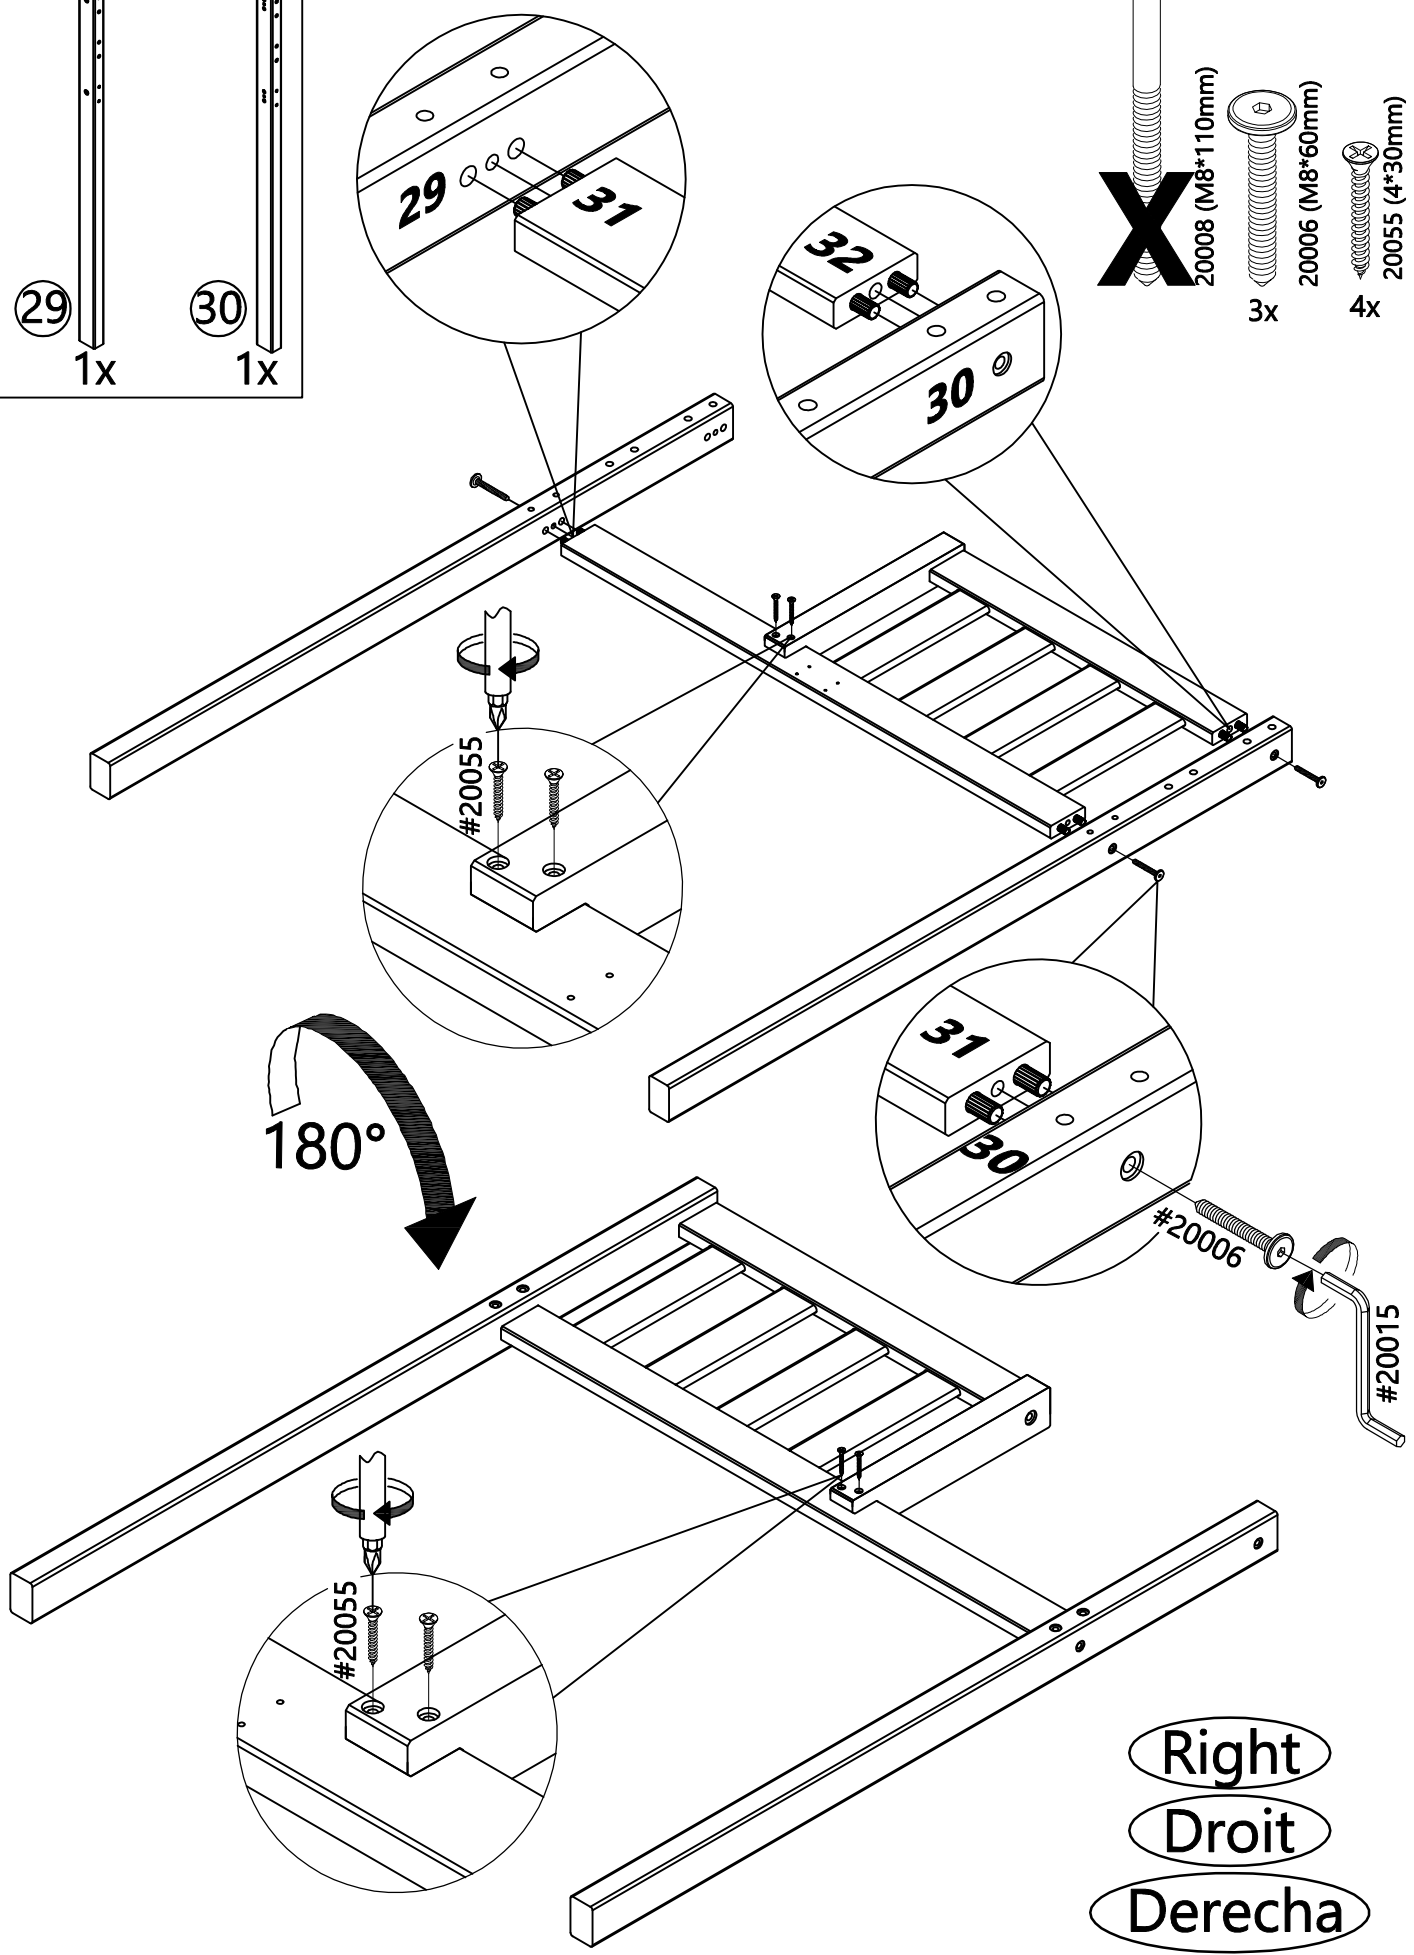

Not Included
Non Inclus
No Incluido

Right
Droit
Derecha

Left
Gauche
Izquierda

180°

Right
Droit
Derecha

Right
Droit
Derecha

Right
Droit
Derecha

100%

Right
Droit
Derecha

-  20674 (45*76*25mm) 2x
-  ~~20055 (4*30mm)~~
-  8x 20010 (3*15mm)
-  ~~20012 (3*19mm)~~

-  20615 (4mm) 2x
-  20428 (M6*25mm) 2x
-  20123 (6*13mm) 2x
-  **36** 1x

Left
Gauche
Izquierda