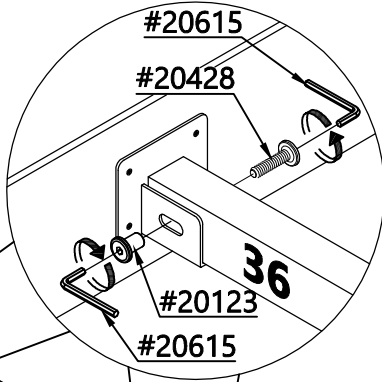

Not Included
Non Inclus
No Incluido

Right
Droit
Derecha

Left
Gauche
Izquierda

180°

Right
Droit
Derecha

Right
Droit
Derecha

Right
Droit
Derecha

100%

Right
Droit
Derecha

-  20674 (45*76*25mm) 2x
-  ~~20055 (4*30mm)~~
-  8x 20010 (3*15mm)
-  ~~20012 (3*19mm)~~

-  20615 (4mm) 2x
-  20428 (M6*25mm) 2x
-  20123 (6*13mm) 2x
-  **36** 1x

Left
Gauche
Izquierda

Left
Gauche
Izquierda

Left
Gauche
Izquierda

Left
Gauche
Izquierda

-  20055 (4*30mm)
-  20010 (3*15mm)
-  20012(3*19mm)

1

2

2x
20055 (4*30mm)

2x
20055 (4*30mm)