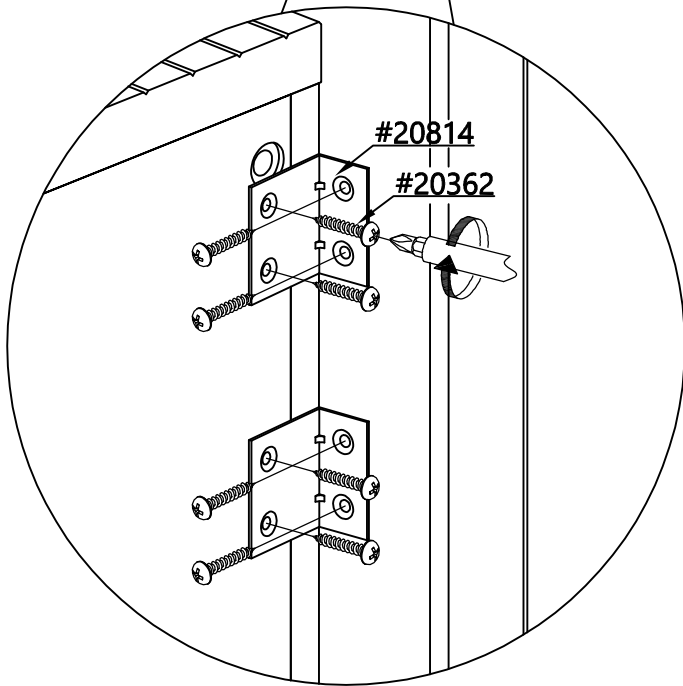

Left
Gauche
Izquierda

-  5x
 -  5x
 -  5x
- 20639 (14x6x1mm)
20129 (6x12x2mm)
20336 (M6*60mm)

Right
Droit
Derecha

Left
Gauche
Izquierda

Right
Droit
Derecha

20058 (10*30mm)
1x

Right

Droit

Derecha

-  20639 (14*6*1mm) 2x
-  20129 (6*12*2mm) 2x
-  20336 (M6*60mm) 2x

Right
Droit
Derecha

- 20639 (14*6*1mm) 6x
- 20129 (6*12*2mm) 6x
- ~~20336 (M6*60mm)~~
- 20141 (M6*35mm) 10x

Right

Droit

Derecha

Right
Droit
Derecha

- ~~X~~ 20055 (4*30mm)
- 8X 20362 (4*20mm)
- ~~X~~ 20369 (3*15mm)

Right
Droit
Derecha

Right
Droit
Derecha

Right
Droit
Derecha

13x

Left
Gauche
Izquierda

20058 (10*30mm)
1x

Left
Gauche
Izquierda