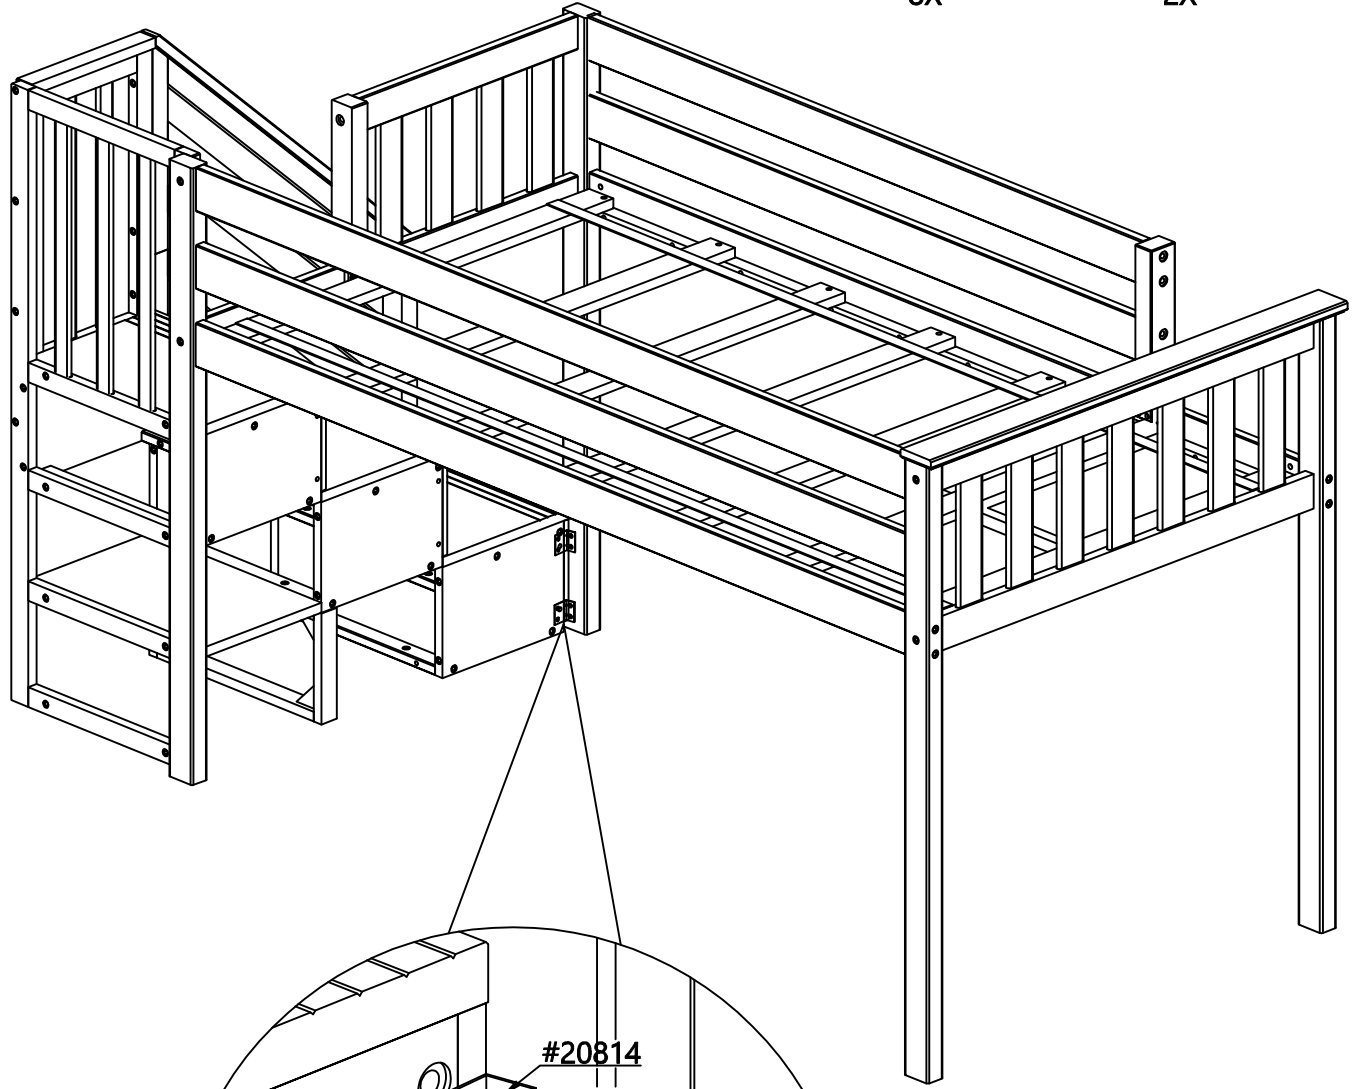

Right
Droit
Derecha

- ~~X~~ 20055 (4*30mm)
- 8X 20362 (4*20mm)
- ~~X~~ 20369 (3*15mm)