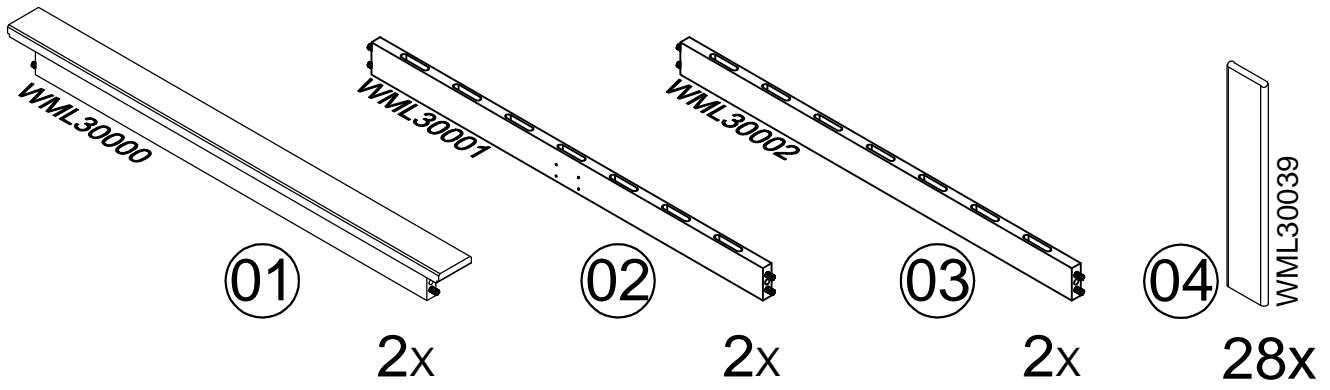

180217002

LOW BUNK BED WITH SLIDE & CURTAIN

LIT SUPERPOSÉ BAS AVEC TOBOGGAN ET RIDEAU

CAMA LITERA BAJA CON TOBOGÁN Y CORTINA

180217002

180217002

19

1x