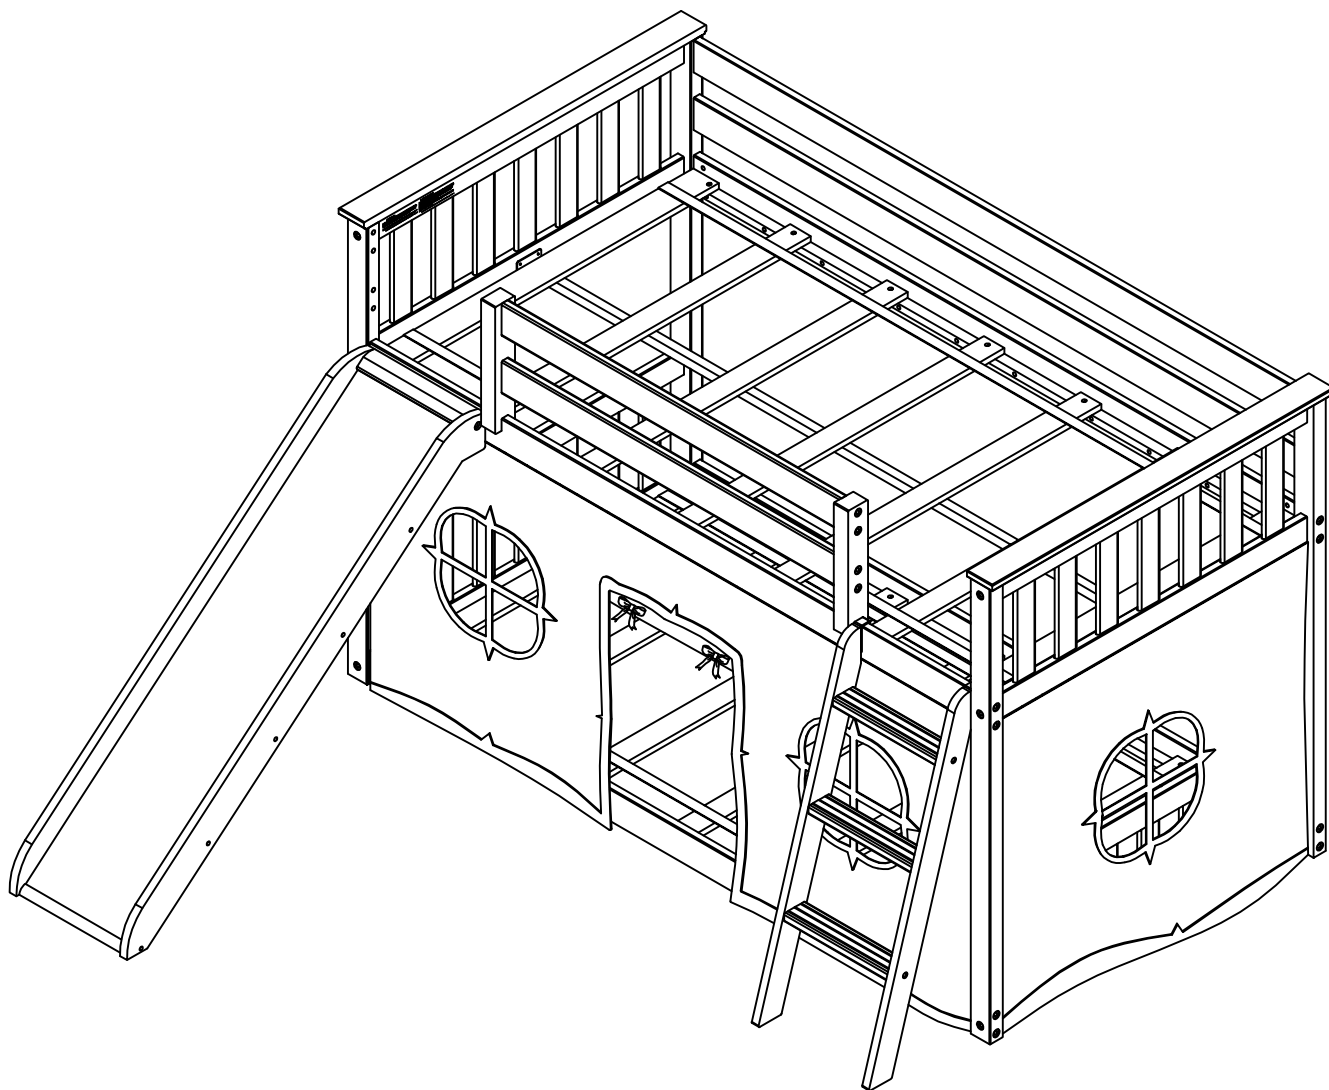

IF YOUR ORDER IS NOT PERFECT, OR IF YOU WOULD LIKE ANY
ASSISTANCE; PLEASE FEEL FREE TO CONTACT US:

CUSTOMERCARE@MAXWOODFURNITURE.COM

877 776 3388

WE ARE HAPPY TO HELP!

180217002
LOW BUNK BED WITH SLIDE & CURTAIN
LIT SUPERPOSÉ BAS AVEC TOBOGGAN ET RIDEAU
CAMA LITERA BAJA CON TOBOGÁN Y CORTINA

180217002

LOW BUNK BED WITH SLIDE & CURTAIN

LIT SUPERPOSÉ BAS AVEC TOBOGGAN ET RIDEAU

CAMA LITERA BAJA CON TOBOGÁN Y CORTINA

180217002

180217002

19

1x