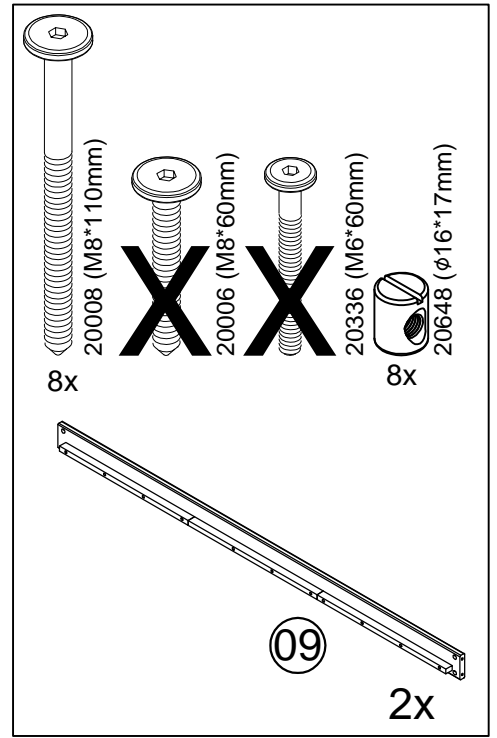

⚠ ADVERTENCIA

PELIGRO DE ASFIXIA
Partes pequeñas
No apta para niños menores de 3 años
A ser ensamblado por un adulto

Not Included
Non Inclus
No Incluido

1

2

2x
20055 (4*30mm)

2x
20055 (4*30mm)

3

4

2x
20055 (4*30mm)

8x
20055 (4*30mm)

Repeat Steps 1-4 for Each Bed
 Suivez les étapes 1 à 4 pour tous les lits
 Siga los pasos 1 a 4 en todos los modelos de camas

1x

22

WARNING

THIS PRODUCT IS INTENDED FOR USE BY CHILDREN AGE 6 - 10 YEARS OLD.