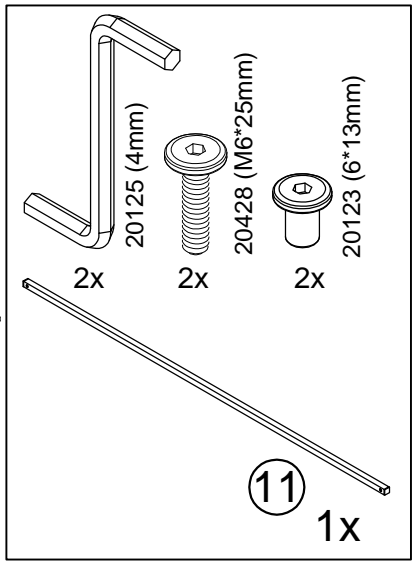

⚠ ADVERTENCIA

PELIGRO DE ASFIXIA
Partes pequeñas
No apta para niños menores de 3 años
A ser ensamblado por un adulto

Not Included
Non Inclus
No Incluido

1

2

2x
20055 (4*30mm)

2x
20055 (4*30mm)

3

4

2x
20055 (4*30mm)

8x
20055 (4*30mm)

Repeat Steps 1-4 for Each Bed
 Suivez les étapes 1 à 4 pour tous les lits
 Siga los pasos 1 a 4 en todos los modelos de camas

1x

22

WARNING

THIS PRODUCT IS INTENDED FOR USE BY CHILDREN AGE 6 - 10 YEARS OLD.