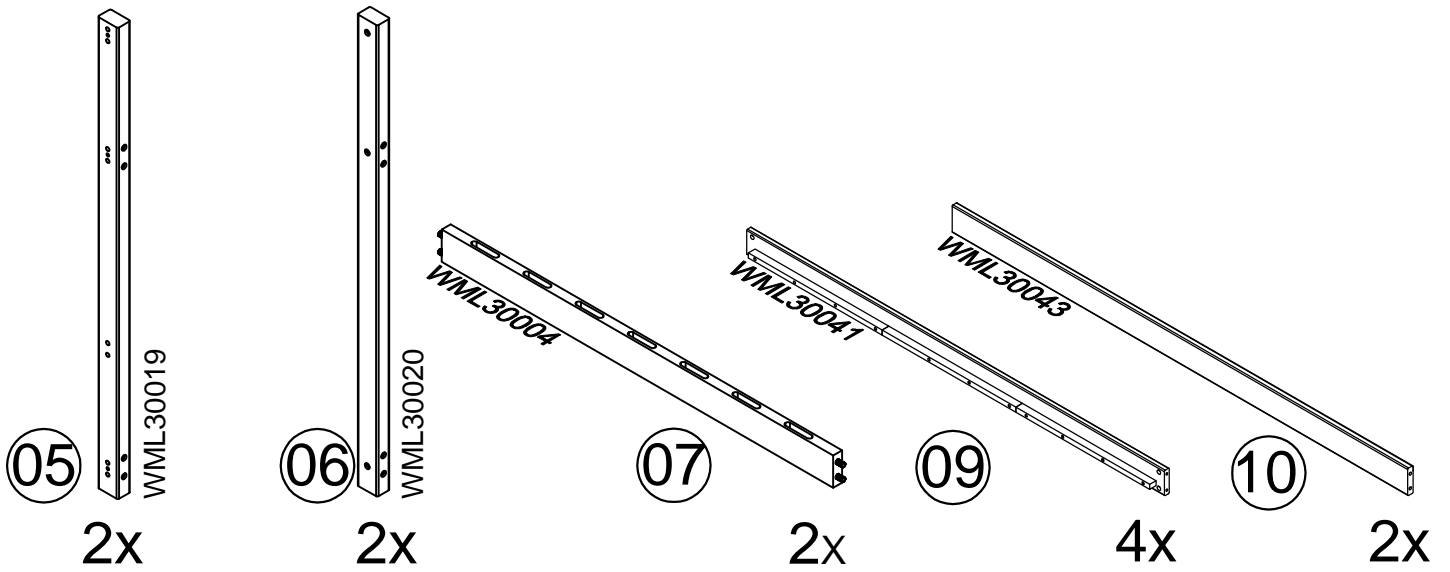

180217002

LOW BUNK BED WITH SLIDE & CURTAIN

LIT SUPERPOSÉ BAS AVEC TOBOGGAN ET RIDEAU

CAMA LITERA BAJA CON TOBOGÁN Y CORTINA

180217002

180217002

19

1x