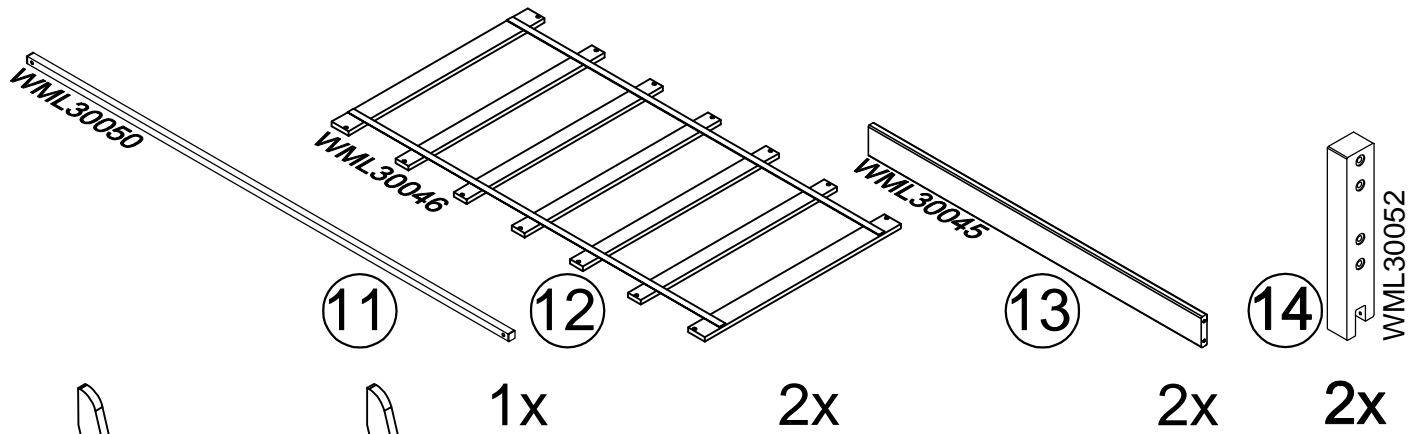

180217002

LOW BUNK BED WITH SLIDE & CURTAIN

LIT SUPERPOSÉ BAS AVEC TOBOGGAN ET RIDEAU

CAMA LITERA BAJA CON TOBOGÁN Y CORTINA

180217002

180217002

19

1x