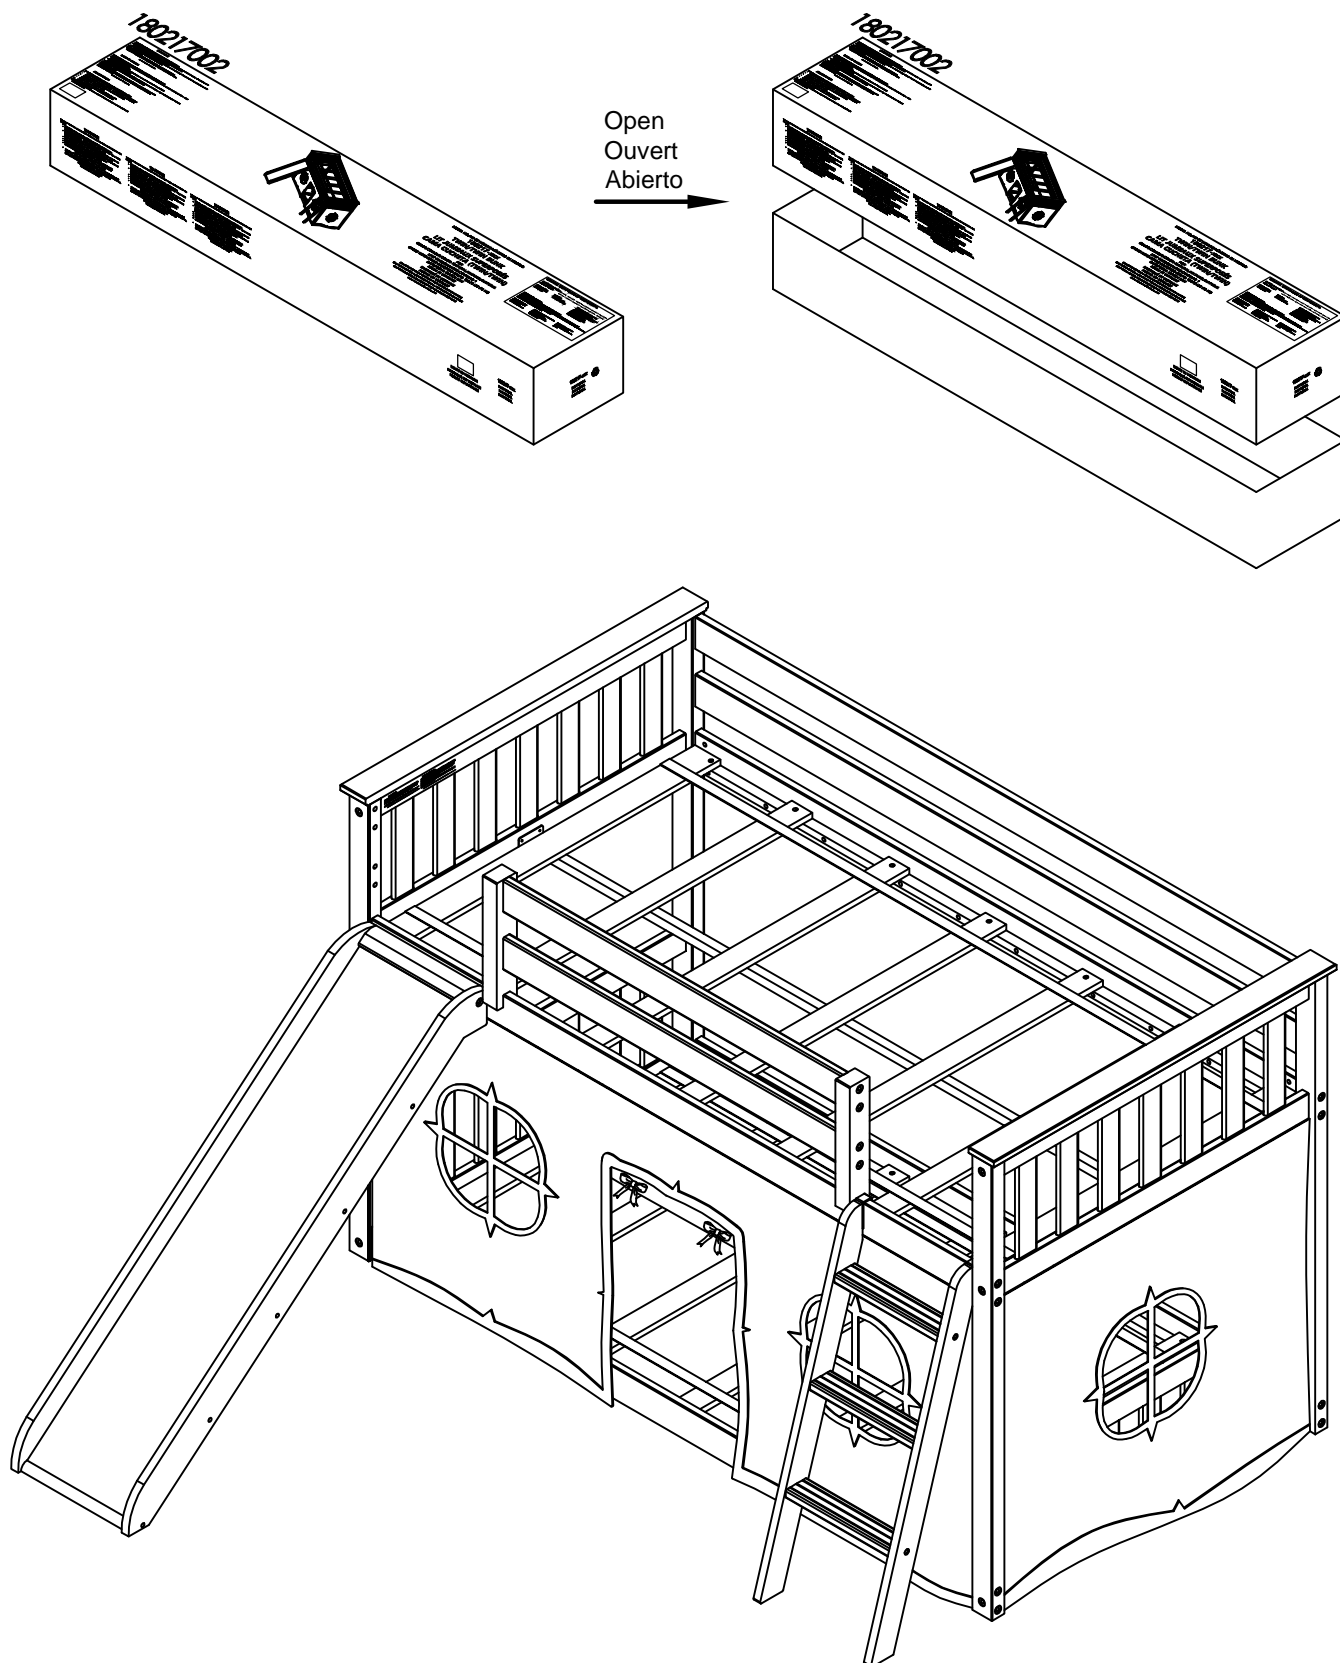

IF YOUR ORDER IS NOT PERFECT, OR IF YOU WOULD LIKE ANY
ASSISTANCE; PLEASE FEEL FREE TO CONTACT US:

CUSTOMERCARE@MAXWOODFURNITURE.COM

877 776 3388

WE ARE HAPPY TO HELP!

180217002
LOW BUNK BED WITH SLIDE & CURTAIN
LIT SUPERPOSÉ BAS AVEC TOBOGGAN ET RIDEAU
CAMA LITERA BAJA CON TOBOGÁN Y CORTINA

180217002

LOW BUNK BED WITH SLIDE & CURTAIN

LIT SUPERPOSÉ BAS AVEC TOBOGGAN ET RIDEAU

CAMA LITERA BAJA CON TOBOGÁN Y CORTINA

180217002

180217002

19

1x