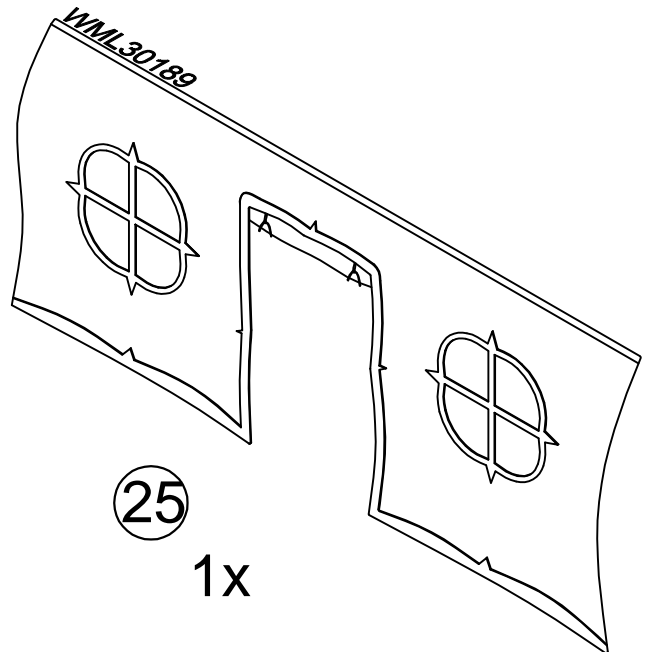

180217002

19

1x

20

1x

21

1x

22

1x

23

4x

24

1x

25

1x

26

1x