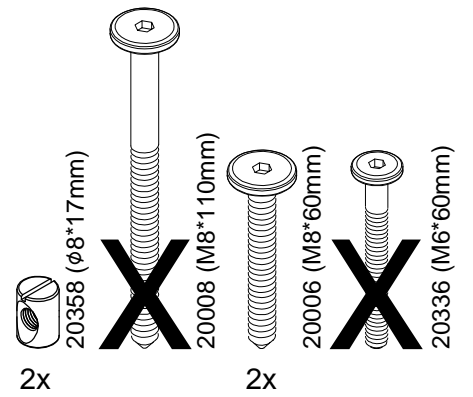

⚠ ADVERTENCIA

PELIGRO DE ASFIXIA
Partes pequeñas
No apta para niños menores de 3 años
A ser ensamblado por un adulto

Not Included
Non Inclus
No Incluido

1

2

2x
20055 (4*30mm)

2x
20055 (4*30mm)

3

4

2x
20055 (4*30mm)

8x
20055 (4*30mm)

Repeat Steps 1-4 for Each Bed
 Suivez les étapes 1 à 4 pour tous les lits
 Siga los pasos 1 a 4 en todos los modelos de camas

1x

22

WARNING

THIS PRODUCT IS INTENDED FOR USE BY CHILDREN AGE 6 - 10 YEARS OLD.