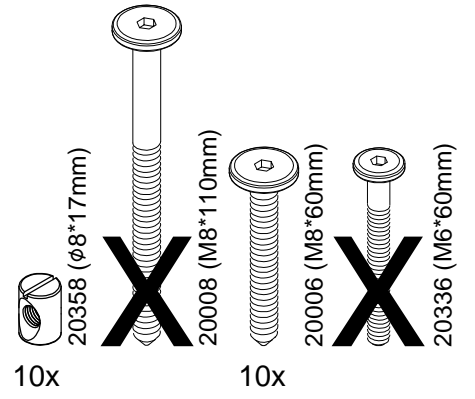

⚠ ADVERTENCIA

PELIGRO DE ASFIXIA
Partes pequeñas
No apta para niños menores de 3 años
A ser ensamblado por un adulto

Not Included
Non Inclus
No Incluido

1

2

2x
20055 (4*30mm)

2x
20055 (4*30mm)

3

4

2x
20055 (4*30mm)

8x
20055 (4*30mm)

Repeat Steps 1-4 for Each Bed
 Suivez les étapes 1 à 4 pour tous les lits
 Siga los pasos 1 a 4 en todos los modelos de camas

1x

22

WARNING

THIS PRODUCT IS INTENDED FOR USE BY CHILDREN AGE 6 - 10 YEARS OLD.