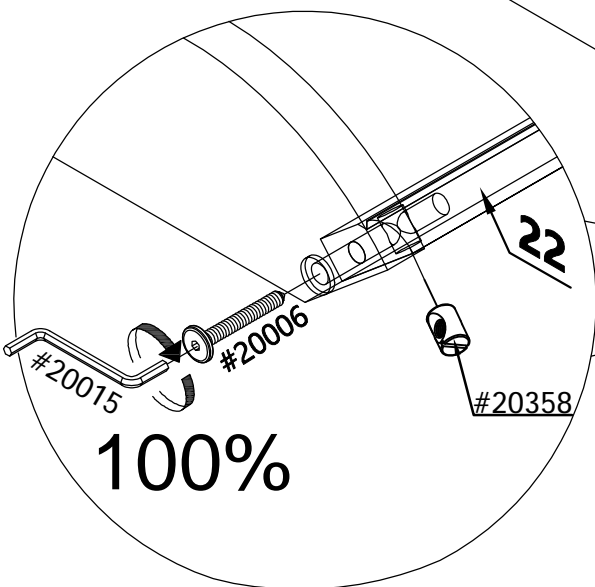

⚠ ADVERTENCIA

PELIGRO DE ASFIXIA
Partes pequeñas
No apta para niños menores de 3 años
A ser ensamblado por un adulto

Not Included
Non Inclus
No Incluido

1

2

2x
20055 (4*30mm)

2x
20055 (4*30mm)

3

4

2x
20055 (4*30mm)

8x
20055 (4*30mm)

Repeat Steps 1-4 for Each Bed
 Suivez les étapes 1 à 4 pour tous les lits
 Siga los pasos 1 a 4 en todos los modelos de camas

1x

22

WARNING

THIS PRODUCT IS INTENDED FOR USE BY CHILDREN AGE 6 - 10 YEARS OLD.