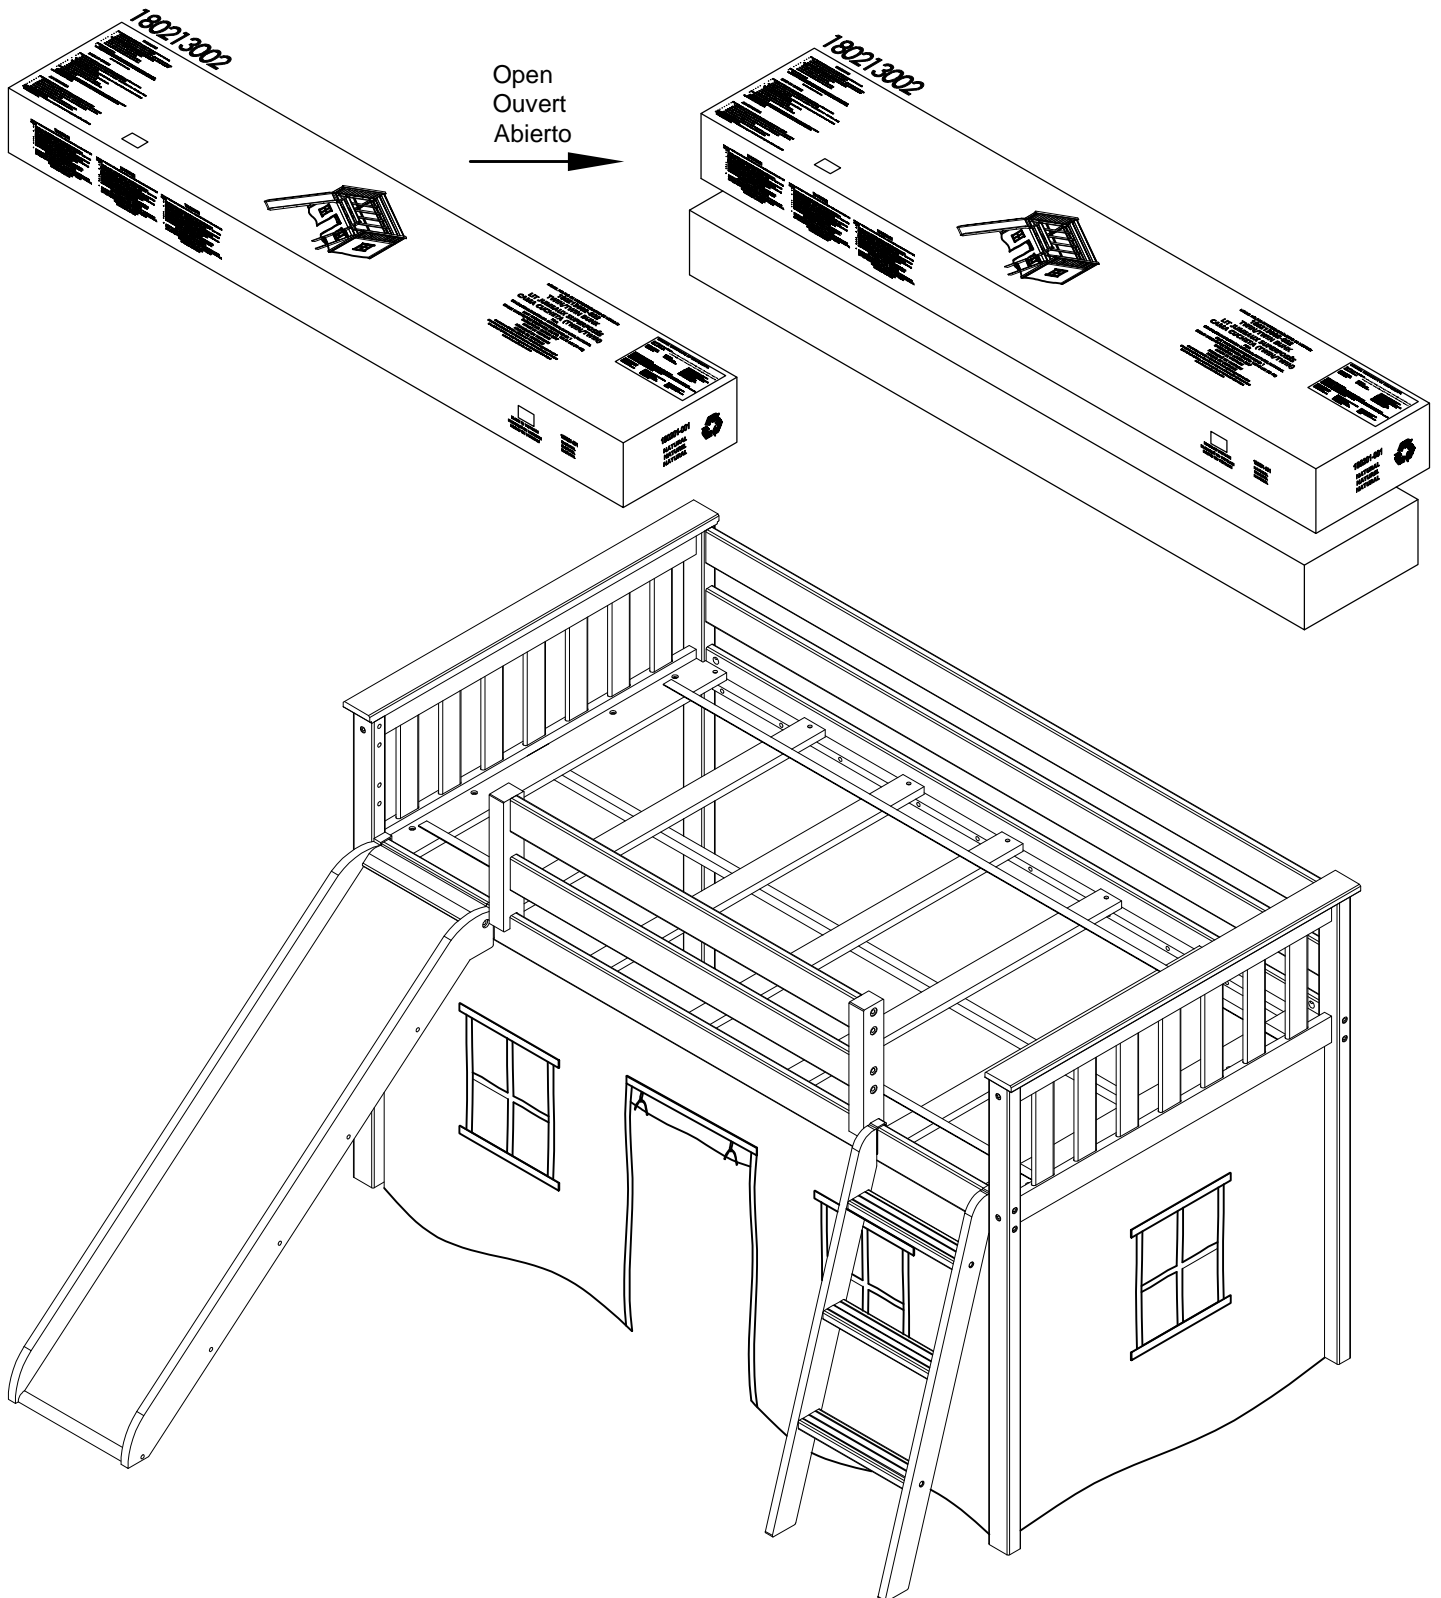

180213002

LOW LOFT BED WITH SLIDE & CURTAIN  
LIT SURÉLEVÉ AVEC TOBOGGAN ET RIDEAU  
CAMA MEDIO ALTA CON TOBOGÁN CORTINA

180213002  
LOW LOFT BED WITH SLIDE & CURTAIN  
LIT SURÉLEVÉ AVEC TOBOGGAN ET RIDEAU  
CAMA MEDIO ALTA CON TOBOGÁN CORTINA