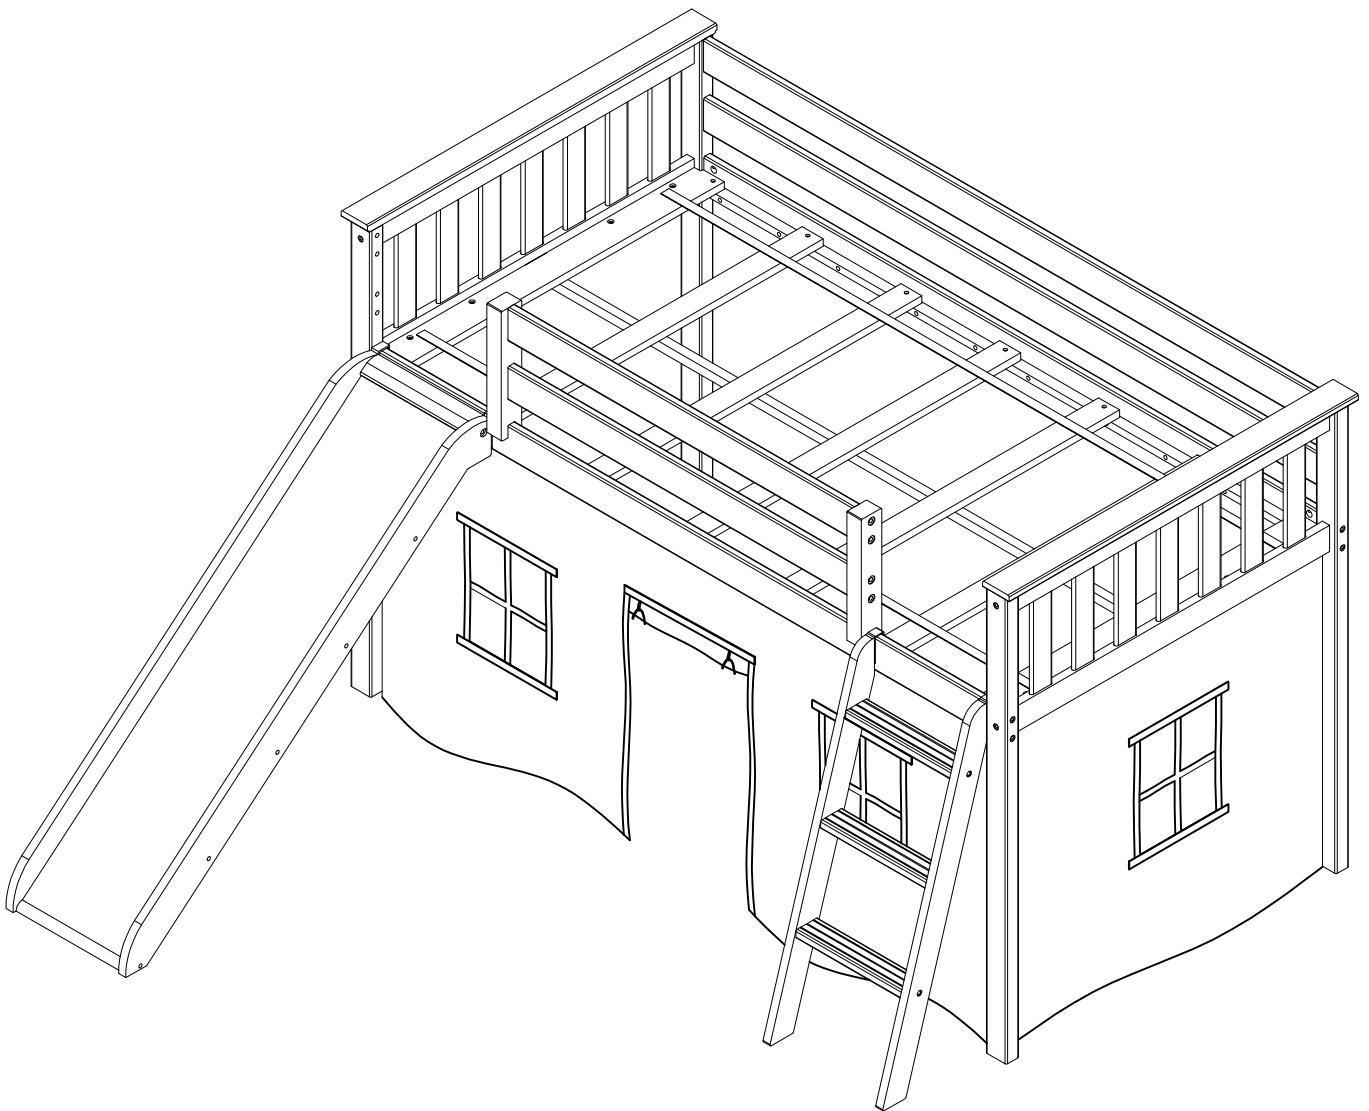

180213002

LOW LOFT BED WITH SLIDE & CURTAIN  
LIT SURÉLEVÉ AVEC TOBOGGAN ET RIDEAU  
CAMA MEDIO ALTA CON TOBOGÁN CORTINA

180213002  
LOW LOFT BED WITH SLIDE & CURTAIN  
LIT SURÉLEVÉ AVEC TOBOGGAN ET RIDEAU  
CAMA MEDIO ALTA CON TOBOGÁN CORTINA