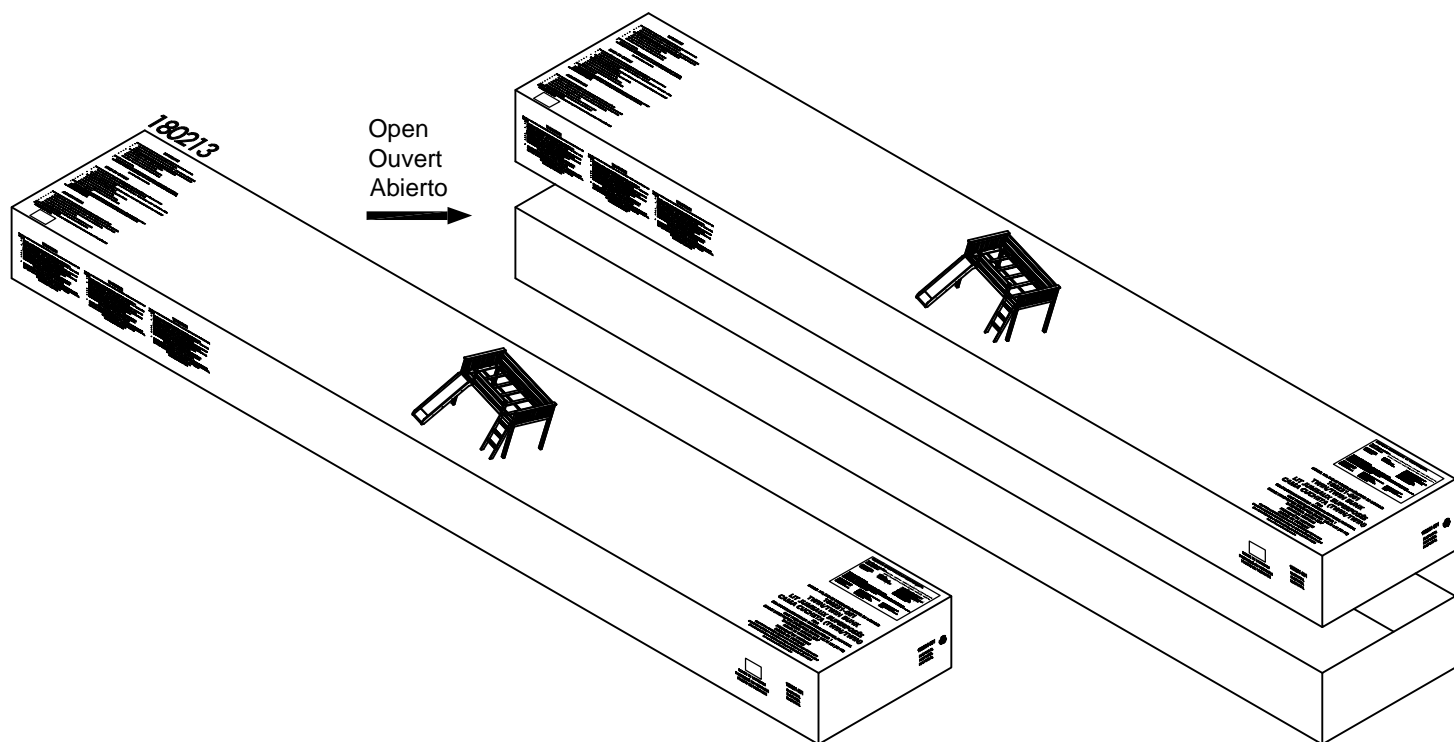

IF YOUR ORDER IS NOT PERFECT, OR IF YOU WOULD LIKE AN
ASSISTANCE; PLEASE FEEL FREE TO CONTACT US:

CUSTOMERCARE@MAXWOODFURNITURE.COM

877 776 3388

WE ARE HAPPY TO HELP!

180213
LOW LOFT BED WITH SLIDE
LIT SURÉLEVÉ AVEC TOBOGGAN
CAMA ALTA BAJA CON TOBOGÁN

JY

180213
LOW LOFT BED WITH SLIDE
LIT SURÉLEVÉ AVEC TOBOGGAN
CAMA ALTA BAJA CON TOBOGÁN

180213

180213

20008 (M8*110mm)

8x

20006 (M8*60mm)

28x