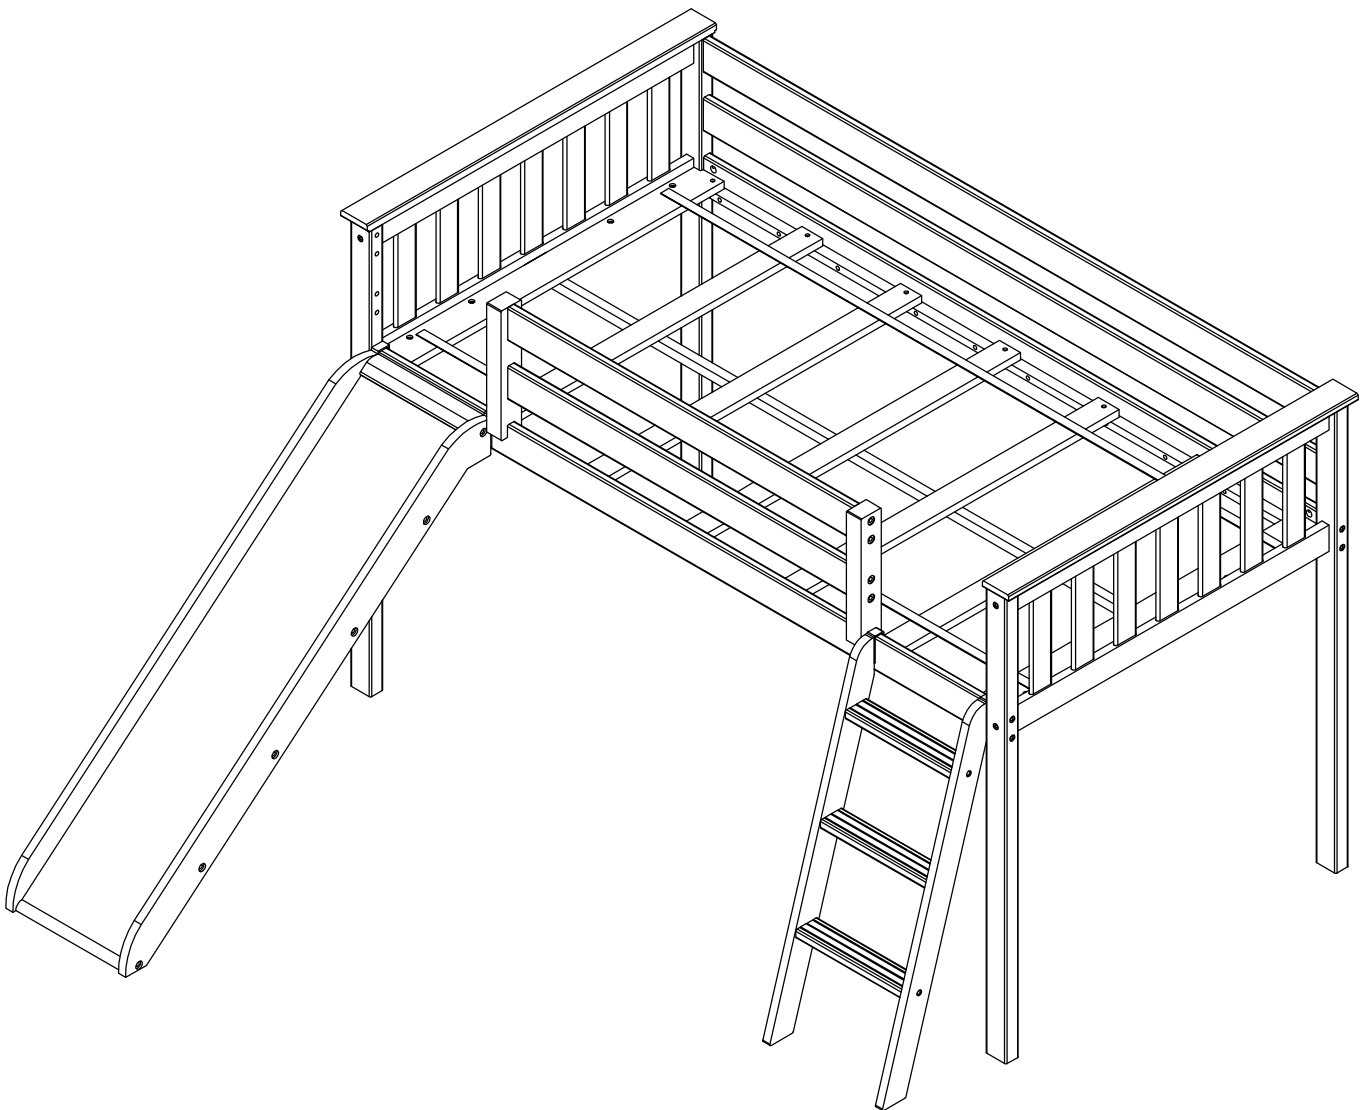

IF YOUR ORDER IS NOT PERFECT, OR IF YOU WOULD LIKE AN
ASSISTANCE; PLEASE FEEL FREE TO CONTACT US:

CUSTOMERCARE@MAXWOODFURNITURE.COM

877 776 3388

WE ARE HAPPY TO HELP!

180213
LOW LOFT BED WITH SLIDE
LIT SURÉLEVÉ AVEC TOBOGGAN
CAMA ALTA BAJA CON TOBOGÁN

JY

180213
LOW LOFT BED WITH SLIDE
LIT SURÉLEVÉ AVEC TOBOGGAN
CAMA ALTA BAJA CON TOBOGÁN

180213

180213

20008 (M8*110mm)

8x

20006 (M8*60mm)

28x