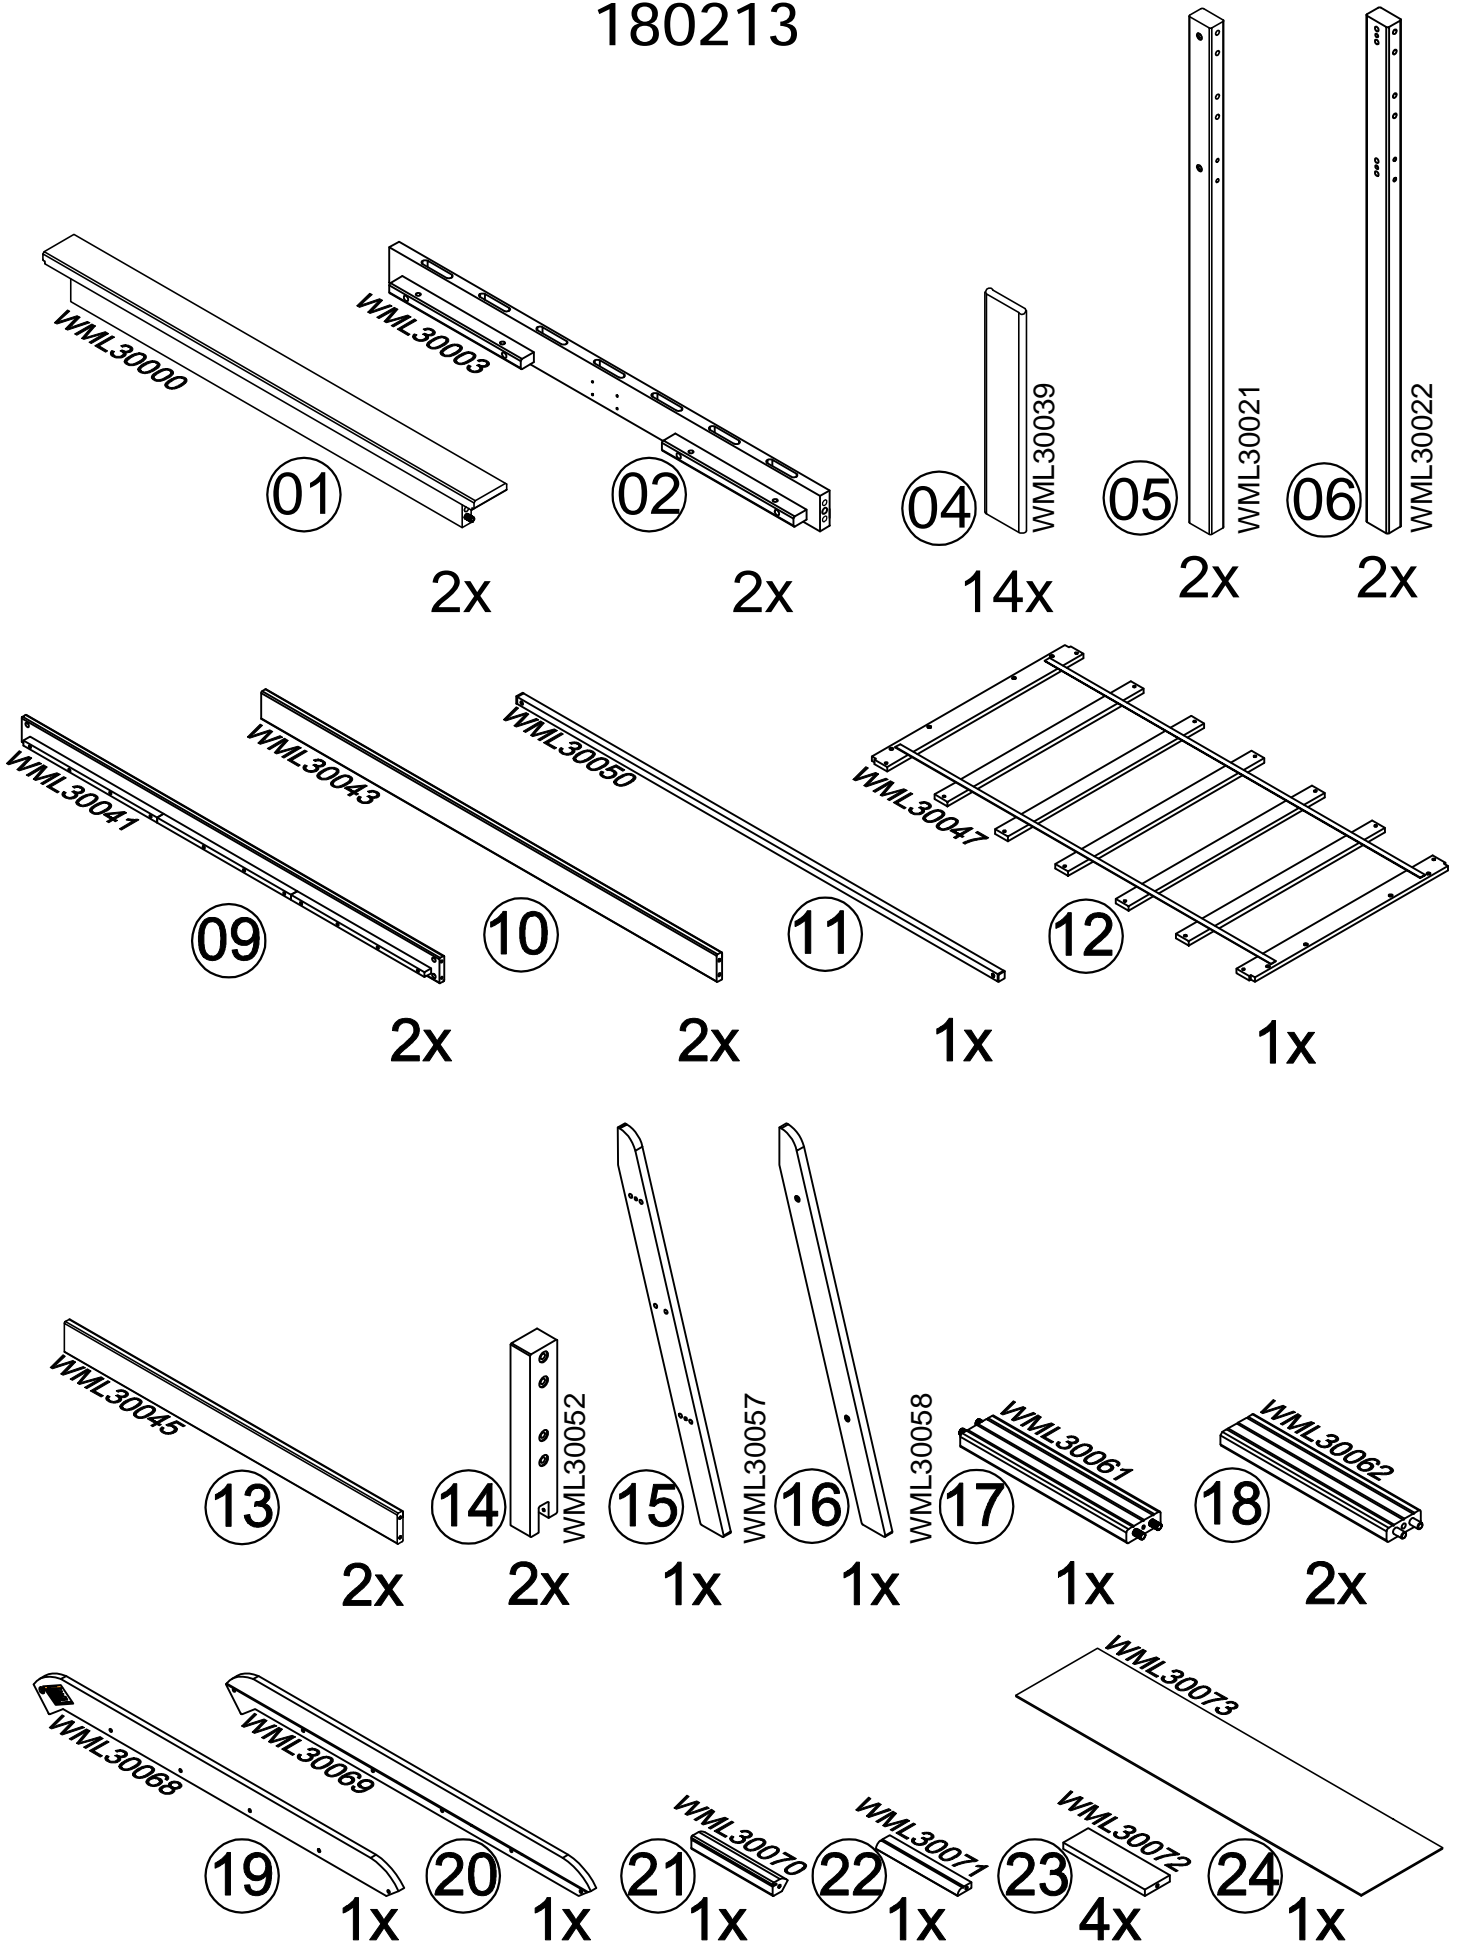

JY

180213
LOW LOFT BED WITH SLIDE
LIT SURÉLEVÉ AVEC TOBOGGAN
CAMA ALTA BAJA CON TOBOGÁN

180213

180213

20008 (M8*110mm)

8x

20006 (M8*60mm)

28x

20591 (φ6*13mm)

4x

20615 (4mm)

2x

20015 (5mm)

1x

20674 (45*76*25mm)

2x

20666 (70*30*20mm)

4x

20052 (4*35mm)

2x

20033 (11mm*11mm)

8x

20055 (4*30mm)

28x

- 2x 20666 (72*30*20mm)
- 4x 20055 (4*30mm)
- ~~X~~ 20012 (3*19mm)

- ~~20055 (4*30mm)~~
- 20012 (3*19mm)
- 2x

20033 (11mm*11mm)

8x