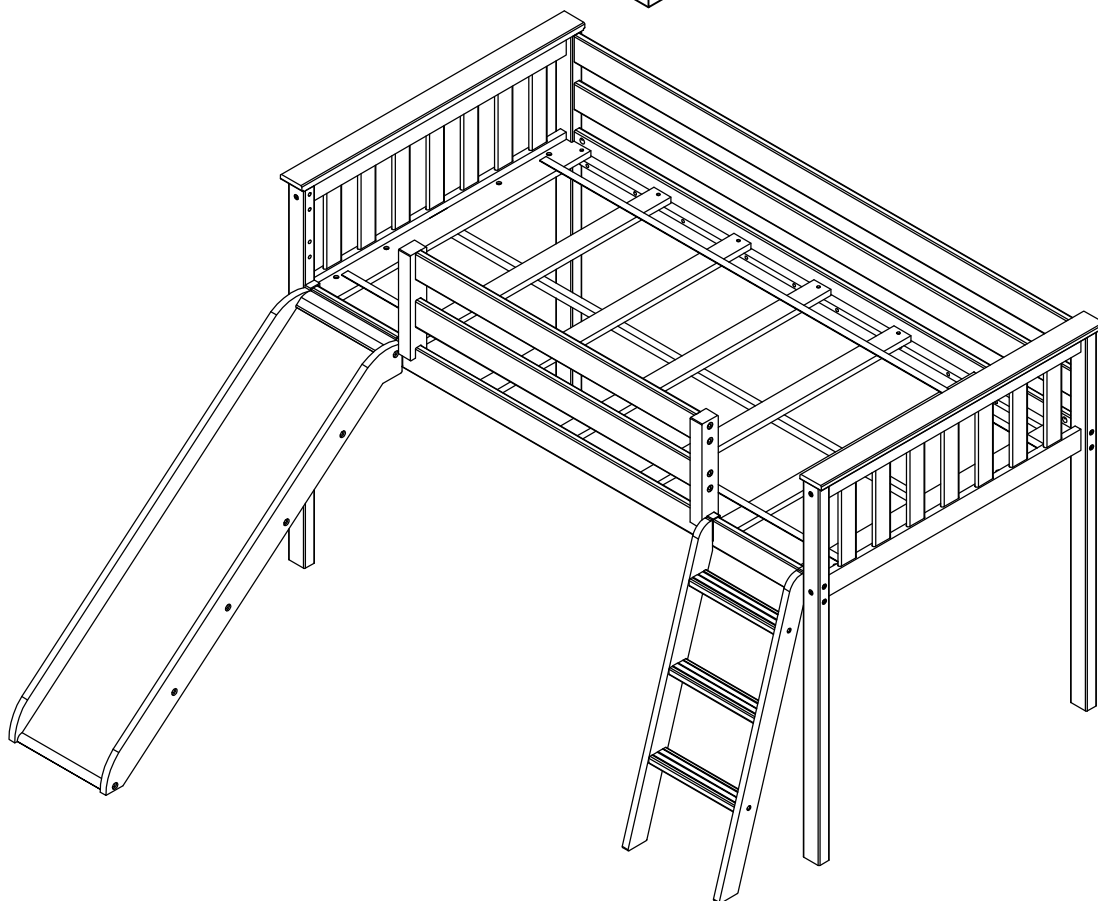

IF YOUR ORDER IS NOT PERFECT, OR IF YOU WOULD LIKE AN
ASSISTANCE; PLEASE FEEL FREE TO CONTACT US:

CUSTOMERCARE@MAXWOODFURNITURE.COM

877 776 3388

WE ARE HAPPY TO HELP!

180213
LOW LOFT BED WITH SLIDE
LIT SURÉLEVÉ AVEC TOBOGGAN
CAMA ALTA BAJA CON TOBOGÁN

JY

180213
LOW LOFT BED WITH SLIDE
LIT SURÉLEVÉ AVEC TOBOGGAN
CAMA ALTA BAJA CON TOBOGÁN

180213

180213

20008 (M8*110mm)

8x

20006 (M8*60mm)

28x