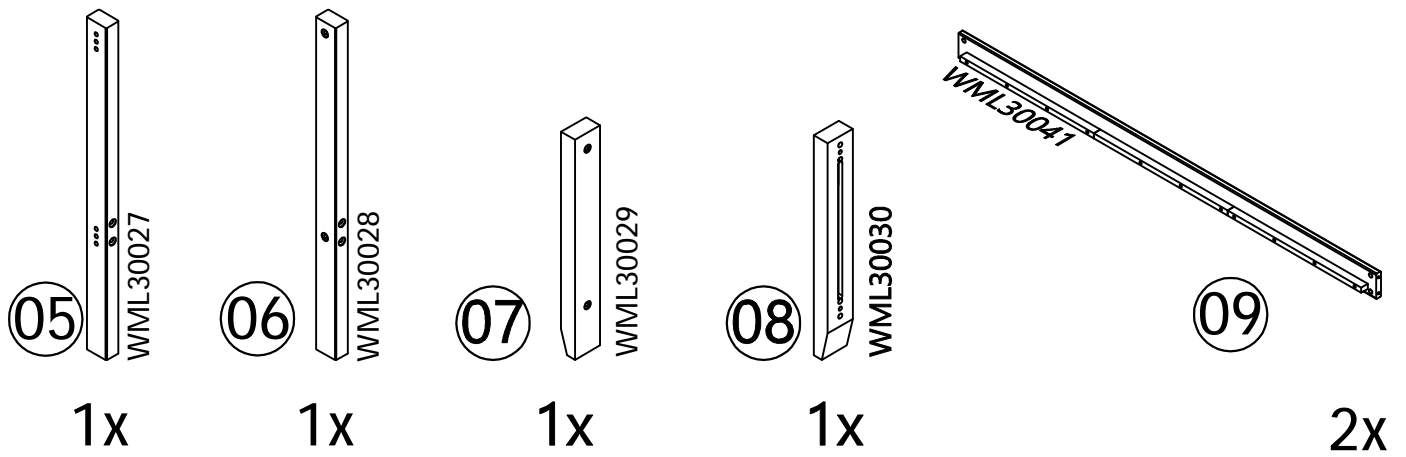

180211 FULL BED LIT DOUBLE CAMA DOBLE

180211

180211

20008 (M8*110mm)

4x

20006 (M8*60mm)

8x

20648 (ø16*17mm)