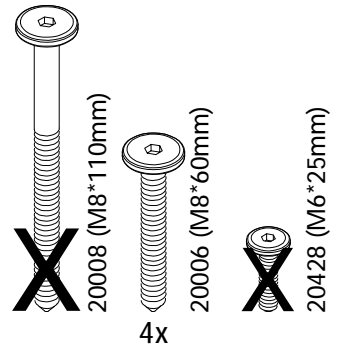

4x

20015 (5mm)

1x

20674 (45*76*25mm)

2x

20428 (M6*25mm)

2x

20055 (4*30mm)

16x

20123 (6*13mm)

2x

20010 (3*15mm)

8x

20125 (4mm)

2x

20012 (3*19mm)

8x

20734 (80*66*2.5mm)

2x

⚠ WARNING:

CHOKING HAZARD
Small Parts
Not for children under 3 years.
To be Assembled by an Adult

⚠ ATTENTION:

RISQUE D'ÉTOUFFEMENT
Petites parties
Ne convient pas aux enfants de moins de 3 ans.
Doit être assemblé par un adulte

⚠ ADVERTENCIA

PELIGRO DE ASFIXIA
Partes pequeñas
No apta para niños menores de 3 años
A ser ensamblado por un adulto

Not Included
Non Inclus
No Incluido

20055 (4*30mm)
2x

20055 (4*30mm)
2x

20055 (4*30mm)
2x