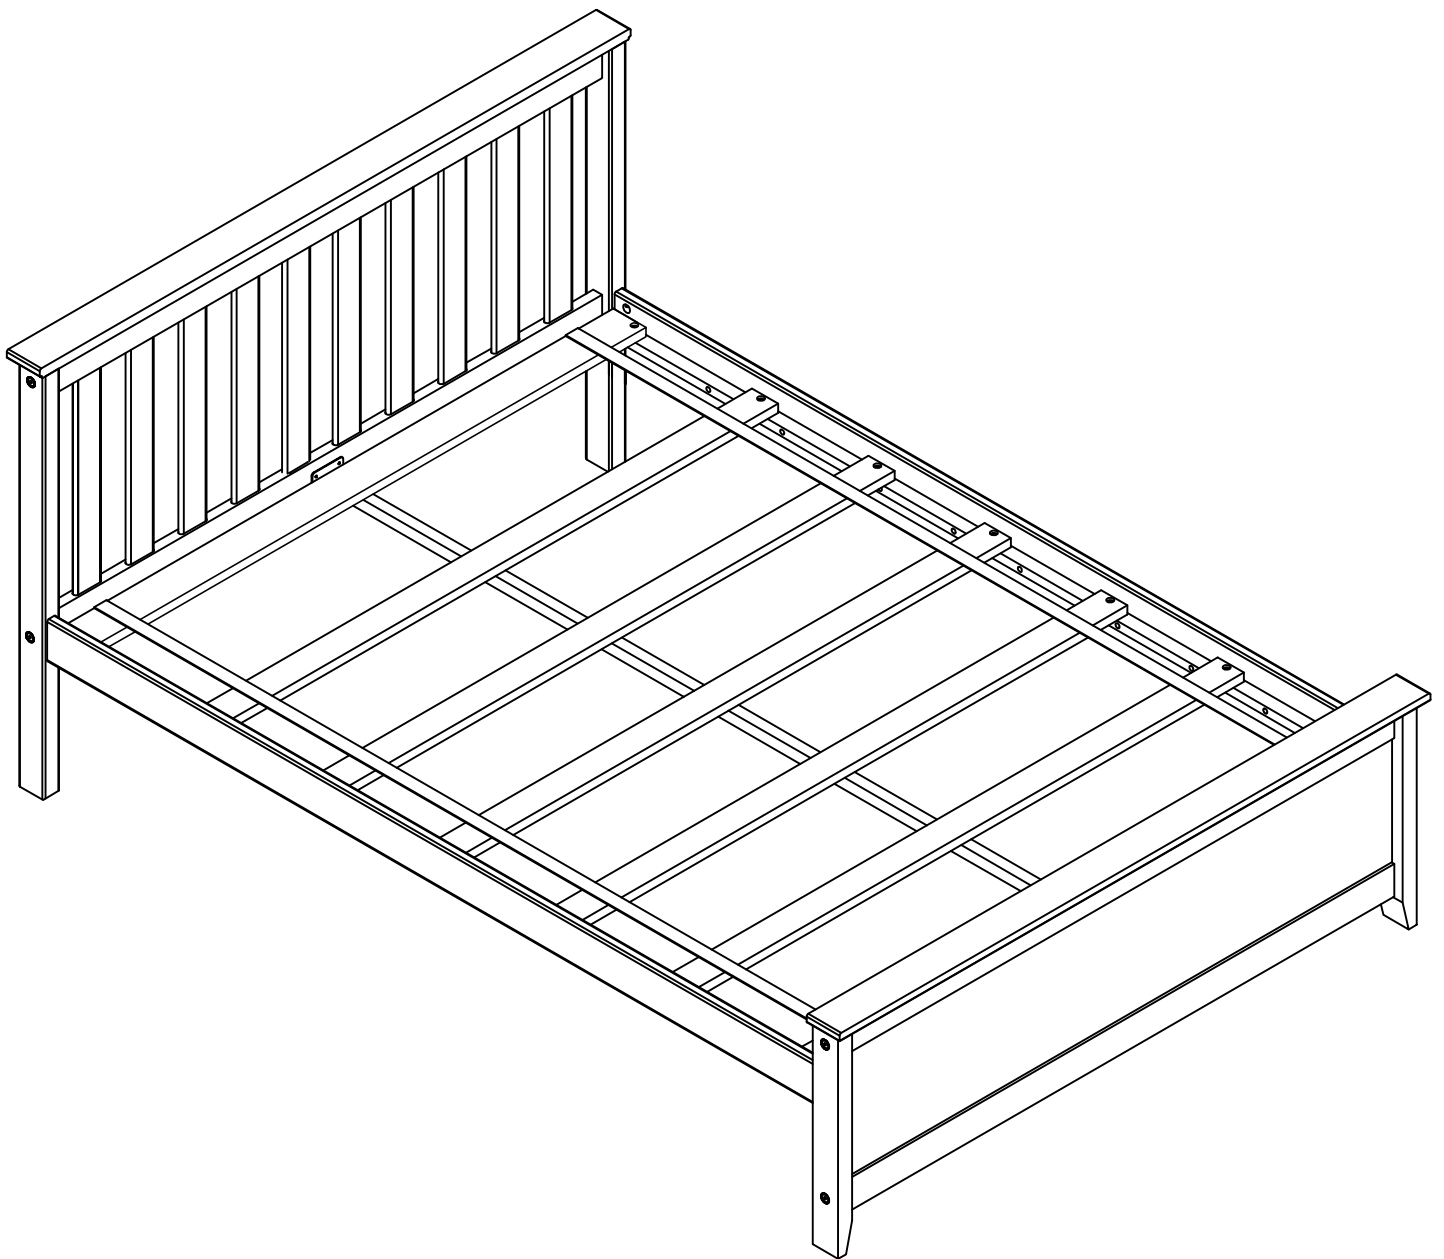

180211 FULL BED LIT DOUBLE CAMA DOBLE

180211

180211

20008 (M8*110mm)

4x

20006 (M8*60mm)

8x

20648 (ø16*17mm)