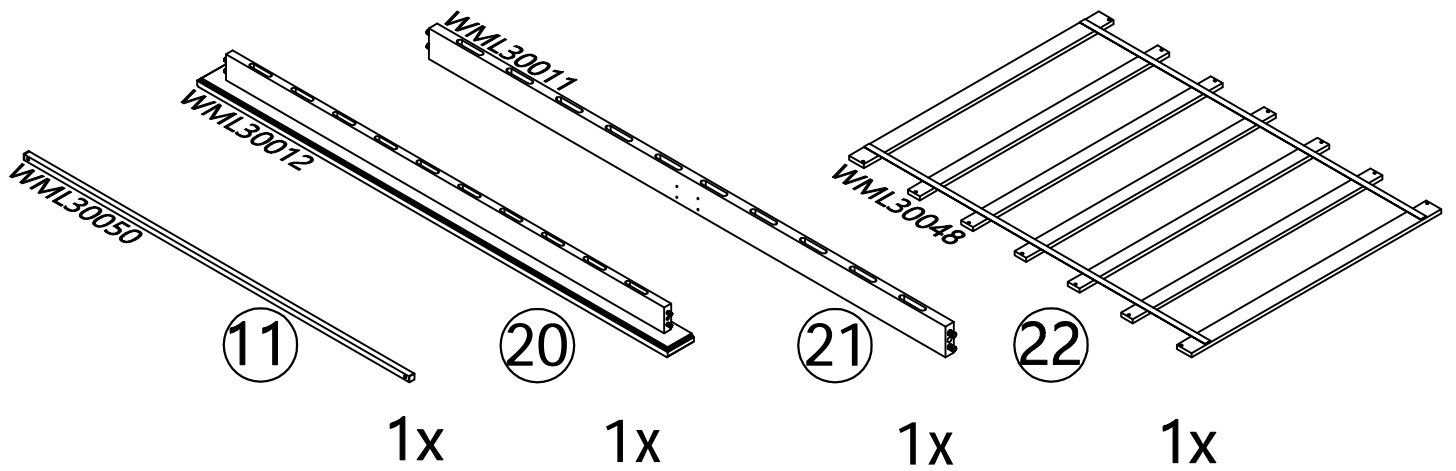

180211 FULL BED LIT DOUBLE CAMA DOBLE

180211

180211

20008 (M8*110mm)

4x

20006 (M8*60mm)

8x

20648 (ø16*17mm)