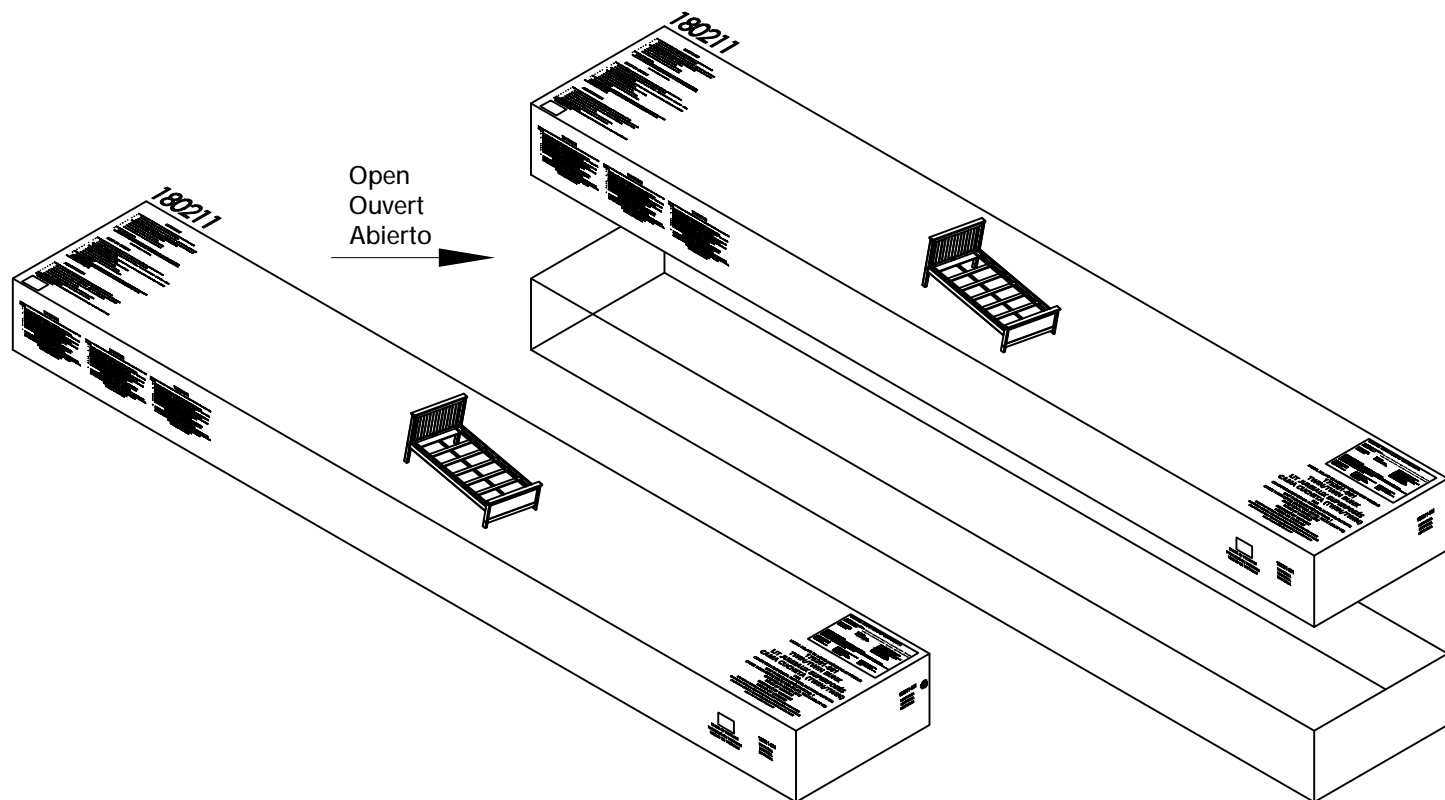

180211 FULL BED LIT DOUBLE CAMA DOBLE

180211

180211

20008 (M8*110mm)

4x

20006 (M8*60mm)

8x

20648 (ø16*17mm)