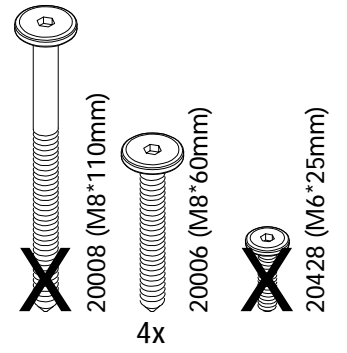

4x

20015 (5mm)

1x

20674 (45*76*25mm)

2x

20428 (M6*25mm)

2x

20055 (4*30mm)

16x

20123 (6*13mm)

2x

20010 (3*15mm)

8x

20125 (4mm)

2x

20012 (3*19mm)

8x

20734 (80*66*2.5mm)

2x

⚠ WARNING:

CHOKING HAZARD
Small Parts
Not for children under 3 years.
To be Assembled by an Adult

⚠ ATTENTION:

RISQUE D'ÉTOUFFEMENT
Petites parties
Ne convient pas aux enfants de moins de 3 ans.
Doit être assemblé par un adulte

⚠ ADVERTENCIA

PELIGRO DE ASFIXIA
Partes pequeñas
No apta para niños menores de 3 años
A ser ensamblado por un adulto

Not Included
Non Inclus
No Incluido

20055 (4*30mm)
2x

20055 (4*30mm)
2x

20055 (4*30mm)
2x