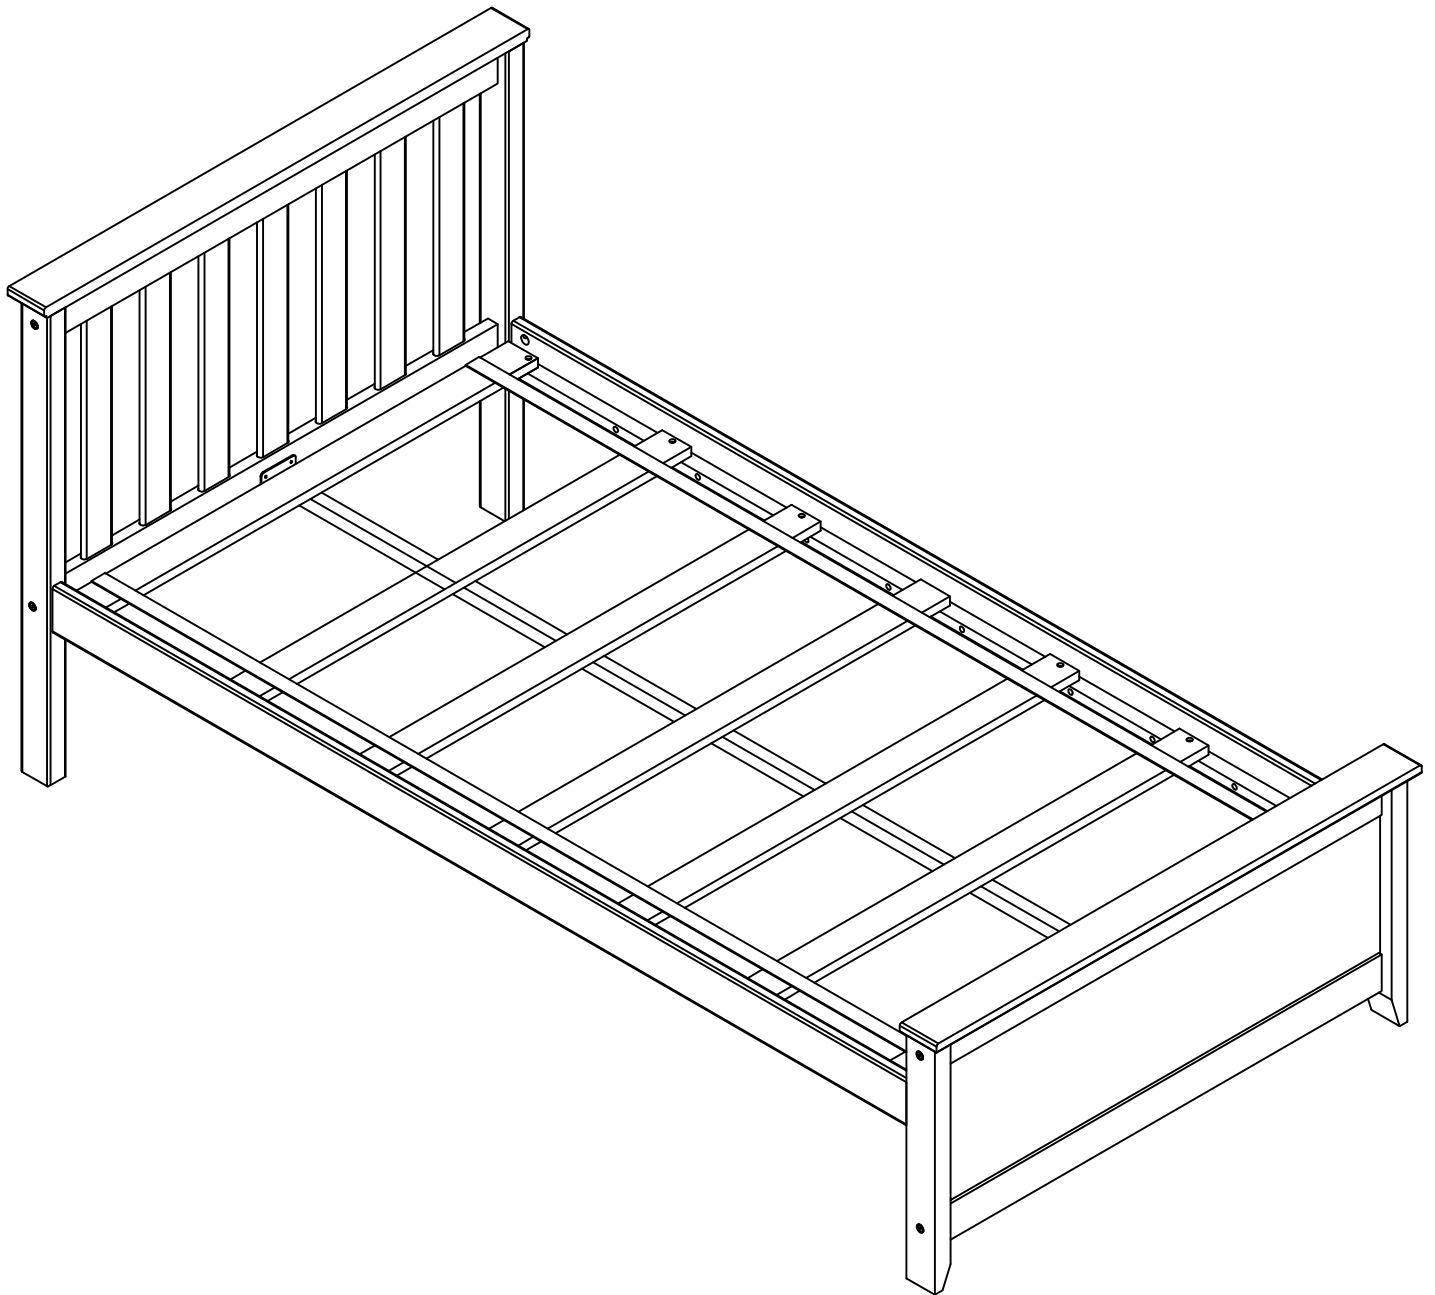

180210 TWIN BED LIT SIMPLE CAMA INDIVIDUAL

180210

180210

20008 (M8*110mm)

4x

20006 (M8*60mm)

8x

20648 (φ16*17mm)