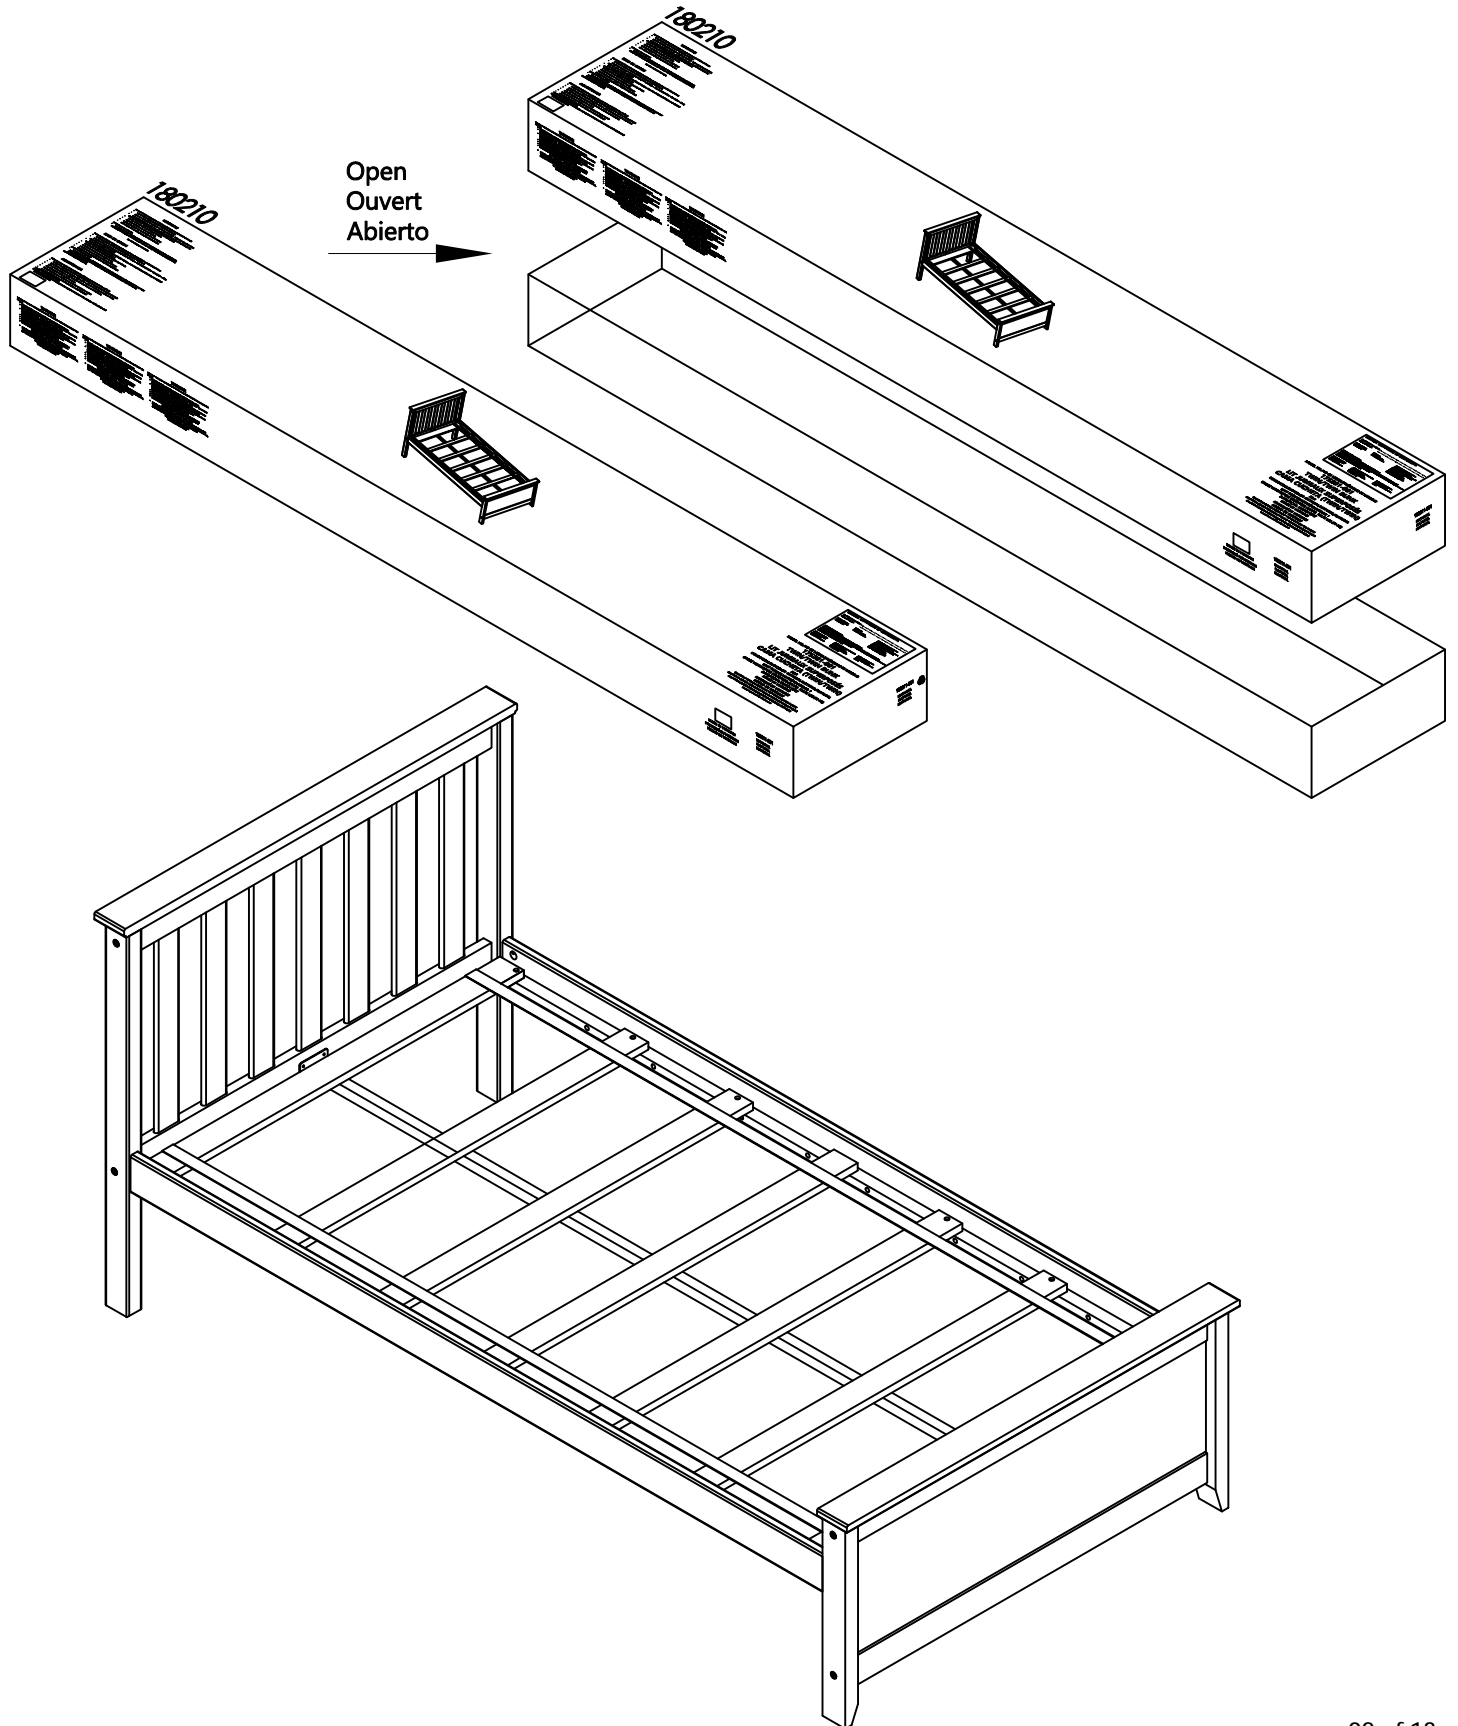

180210 TWIN BED LIT SIMPLE CAMA INDIVIDUAL

180210

180210

20008 (M8*110mm)

4x

20006 (M8*60mm)

8x

20648 (φ16*17mm)