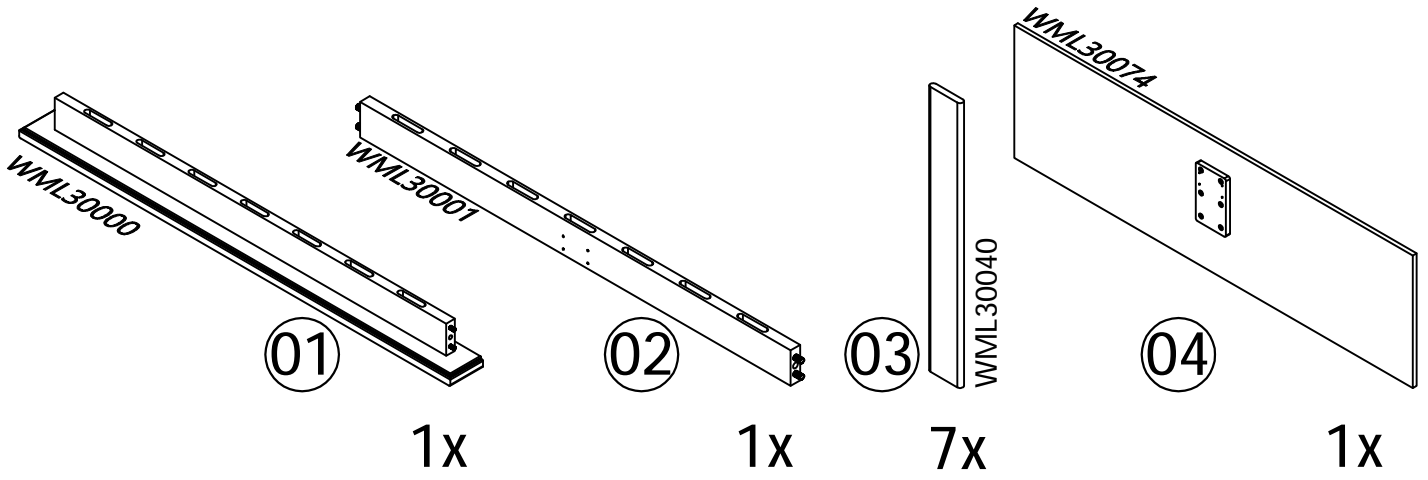

180210 TWIN BED LIT SIMPLE CAMA INDIVIDUAL

180210

180210

20008 (M8*110mm)

4x

20006 (M8*60mm)

8x

20648 (φ16*17mm)