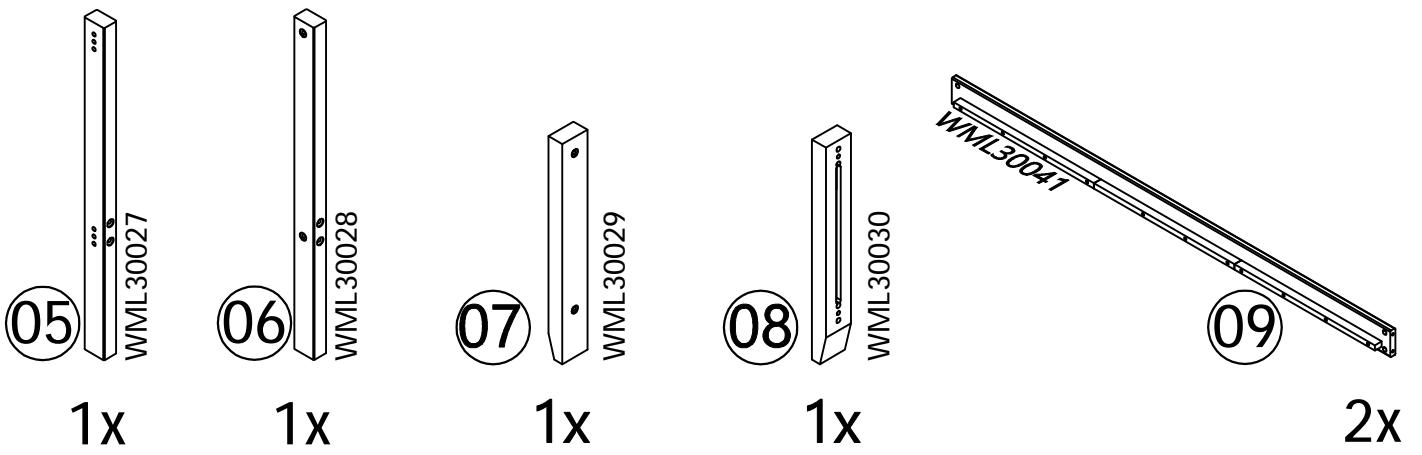

180210 TWIN BED LIT SIMPLE CAMA INDIVIDUAL

180210

180210

20008 (M8*110mm)

4x

20006 (M8*60mm)

8x

20648 (φ16*17mm)