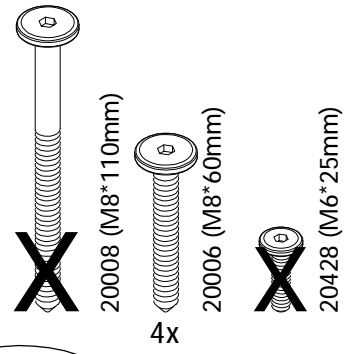

4x

20015 (5mm)

1x

20674 (45*76*25mm)

2x

20428 (M6*25mm)

2x

20055 (4*30mm)

16x

20123 (6*13mm)

2x

20010 (3*15mm)

8x

20125 (4mm)

2x

20012 (3*19mm)

8x

20734 (80*66*2.5mm)

2x

⚠ WARNING:

CHOKING HAZARD
Small Parts
Not for children under 3 years.
To be Assembled by an Adult

⚠ ATTENTION:

RISQUE D'ÉTOUFFEMENT
Petites parties
Ne convient pas aux enfants de moins de 3 ans.
Doit être assemblé par un adulte

⚠ ADVERTENCIA

PELIGRO DE ASFIXIA
Partes pequeñas
No apta para niños menores de 3 años
A ser ensamblado por un adulto

Not Included
Non Inclus
No Incluido

20055 (4*30mm)
2x

20055 (4*30mm)
2x

20055 (4*30mm)
2x