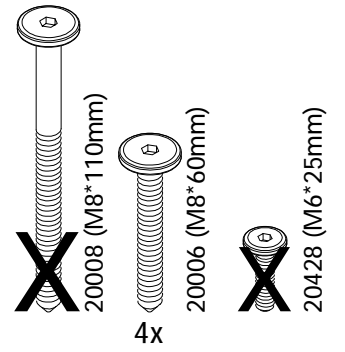

4x

20015 (5mm)

1x

20674 (45*76*25mm)

2x

20428 (M6*25mm)

2x

20055 (4*30mm)

16x

20123 (6*13mm)

2x

20010 (3*15mm)

8x

20125 (4mm)

2x

20012 (3*19mm)

8x

20734 (80*66*2.5mm)

2x

⚠ WARNING:

CHOKING HAZARD
Small Parts
Not for children under 3 years.
To be Assembled by an Adult

⚠ ATTENTION:

RISQUE D'ÉTOUFFEMENT
Petites parties
Ne convient pas aux enfants de moins de 3 ans.
Doit être assemblé par un adulte

⚠ ADVERTENCIA

PELIGRO DE ASFIXIA
Partes pequeñas
No apta para niños menores de 3 años
A ser ensamblado por un adulto

Not Included
Non Inclus
No Incluido

20055 (4*30mm)
2x

20055 (4*30mm)
2x

20055 (4*30mm)
2x