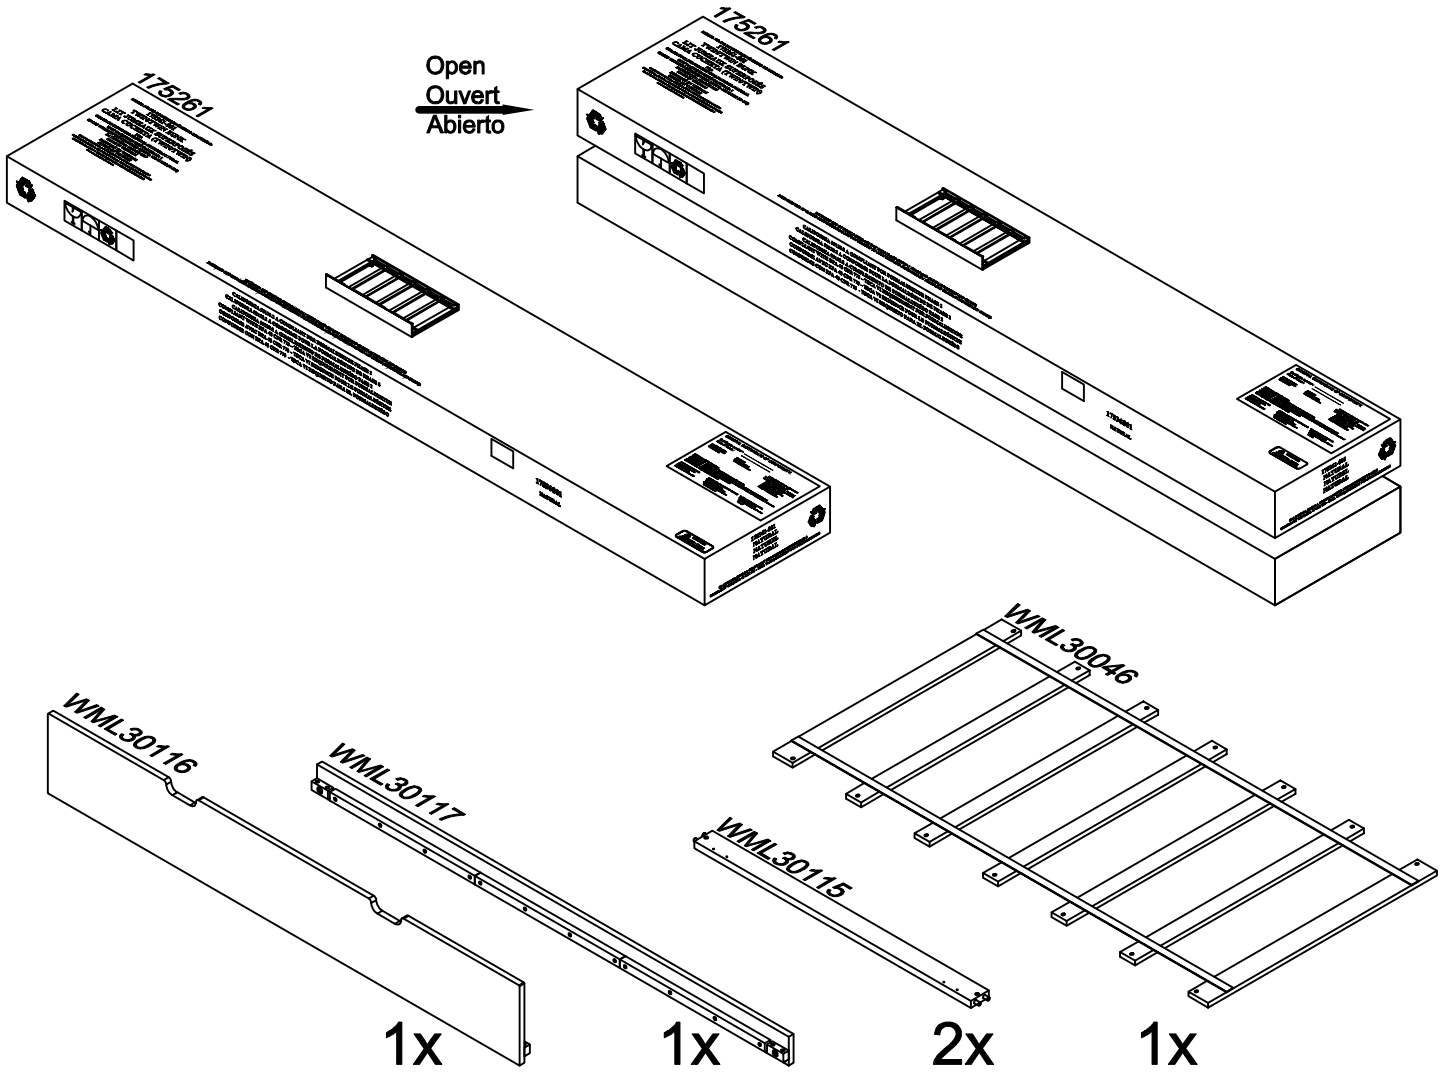

**175261**  
**TRUNDLE BED**  
**LIT GIGOGNE**  
**CAMA NIDO**

# 175261

2x

4x

22x

4x

4x

4x

20055 (4\*30mm)  
2x

20055 (4\*30mm)  
8x