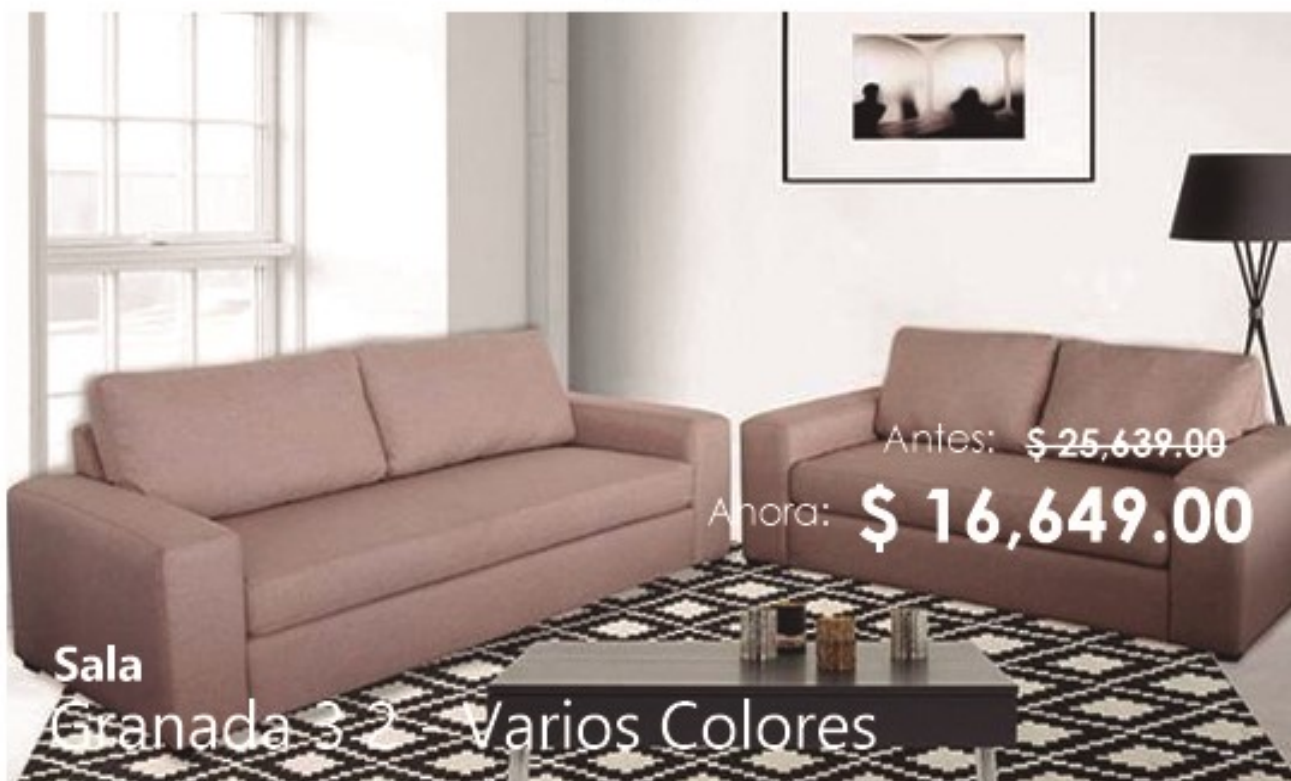

Këssa

Home Style

Antes: ~~$ 25,639.00~~

Ahora: **$ 16,649.00**

Sala
Granada 3 2 - Varios Colores