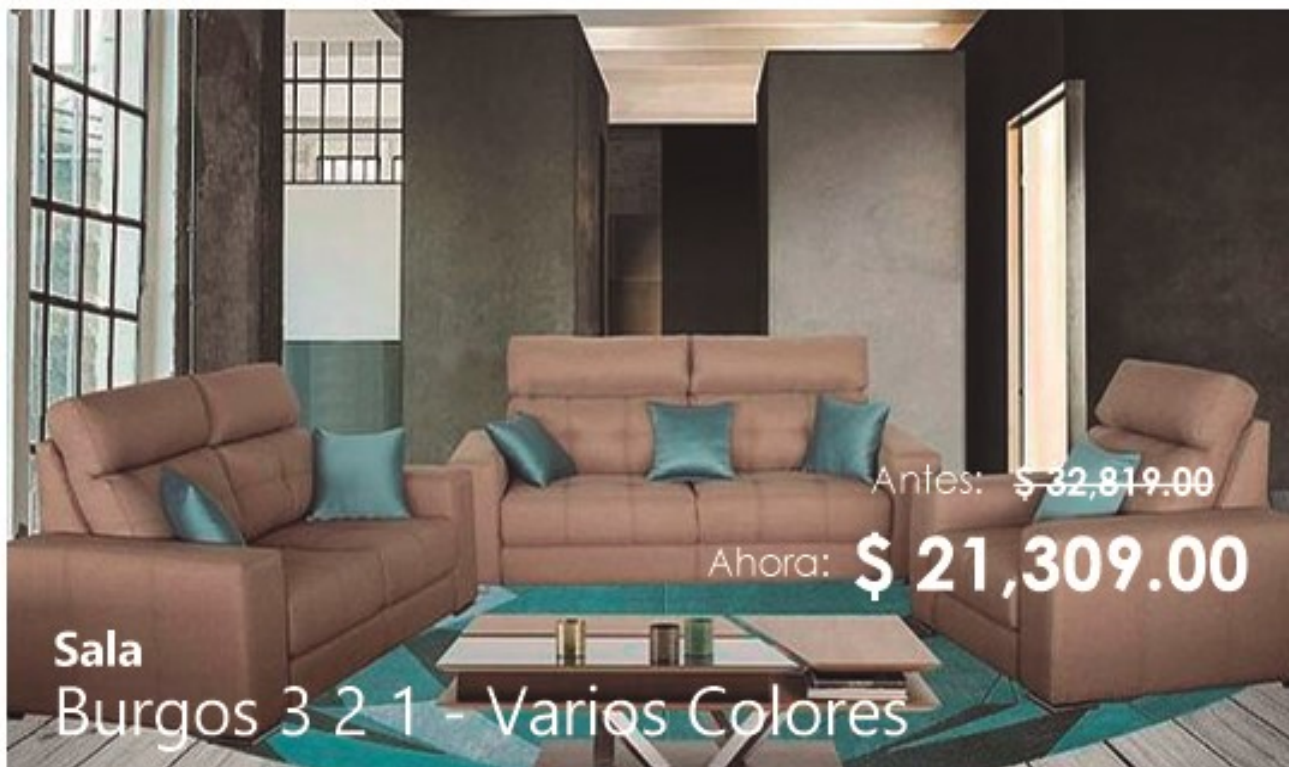

# Këssa

Home Style

Antes: ~~\$ 42,139.00~~

Ahora: **\$ 27,359.00**

**Sala**  
**Genova 3 2 1 - Varios Colores**

Antes: ~~\$ 32,819.00~~

Ahora: **\$ 21,309.00**

**Sala**  
**Burgos 3 2 1 - Varios Colores**