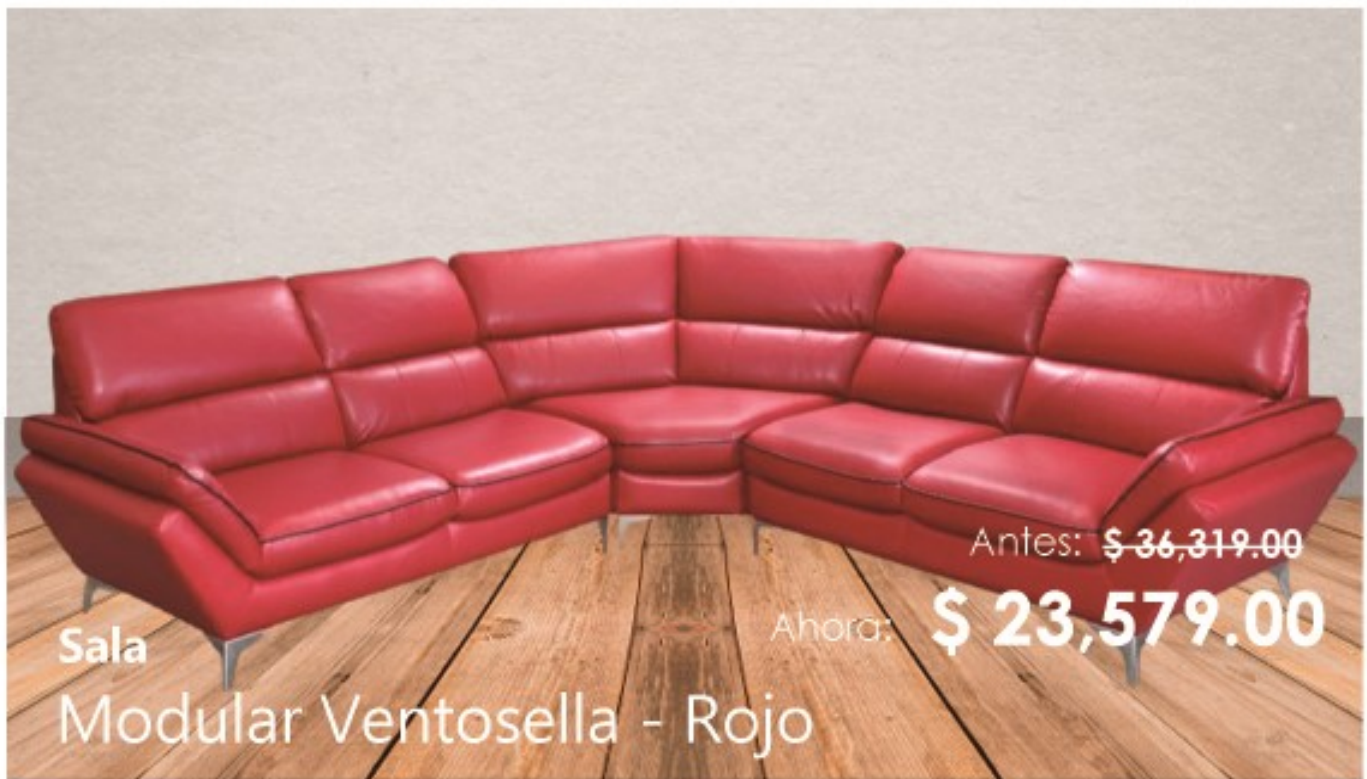

Antes: ~~\$ 35,899.00~~

Ahora: **\$ 23,309.00**

**Sófa**

Escuadra derecho Skara - Gris claro

**Këssa**  
Home Style

**Këssa**  
Home Style