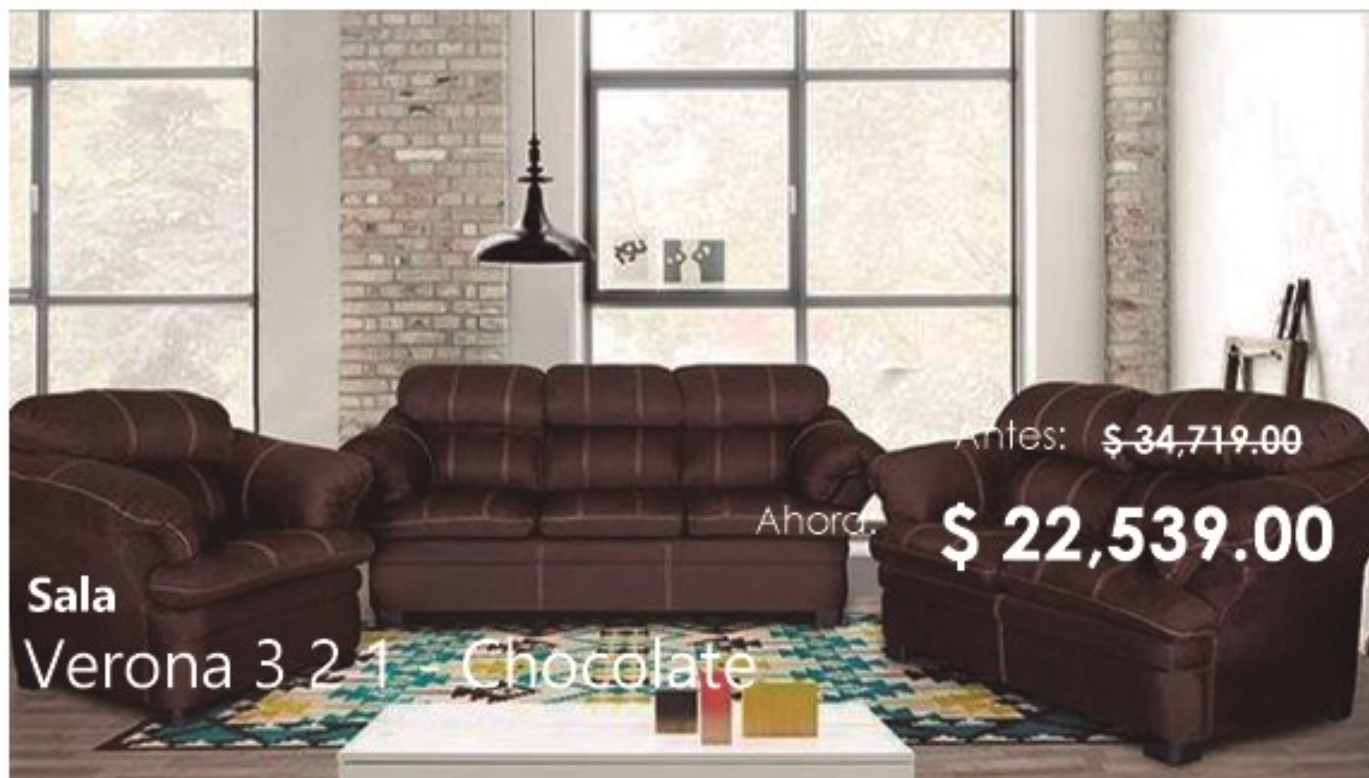

# Këssa

Home Style

Antes: ~~\$ 16,959.00~~

Ahora: **\$ 11,009.00**

Sala

Scavoni Modelo Madrid Chaise Longue - Gris

Antes: ~~\$ 34,719.00~~

Ahora: **\$ 22,539.00**