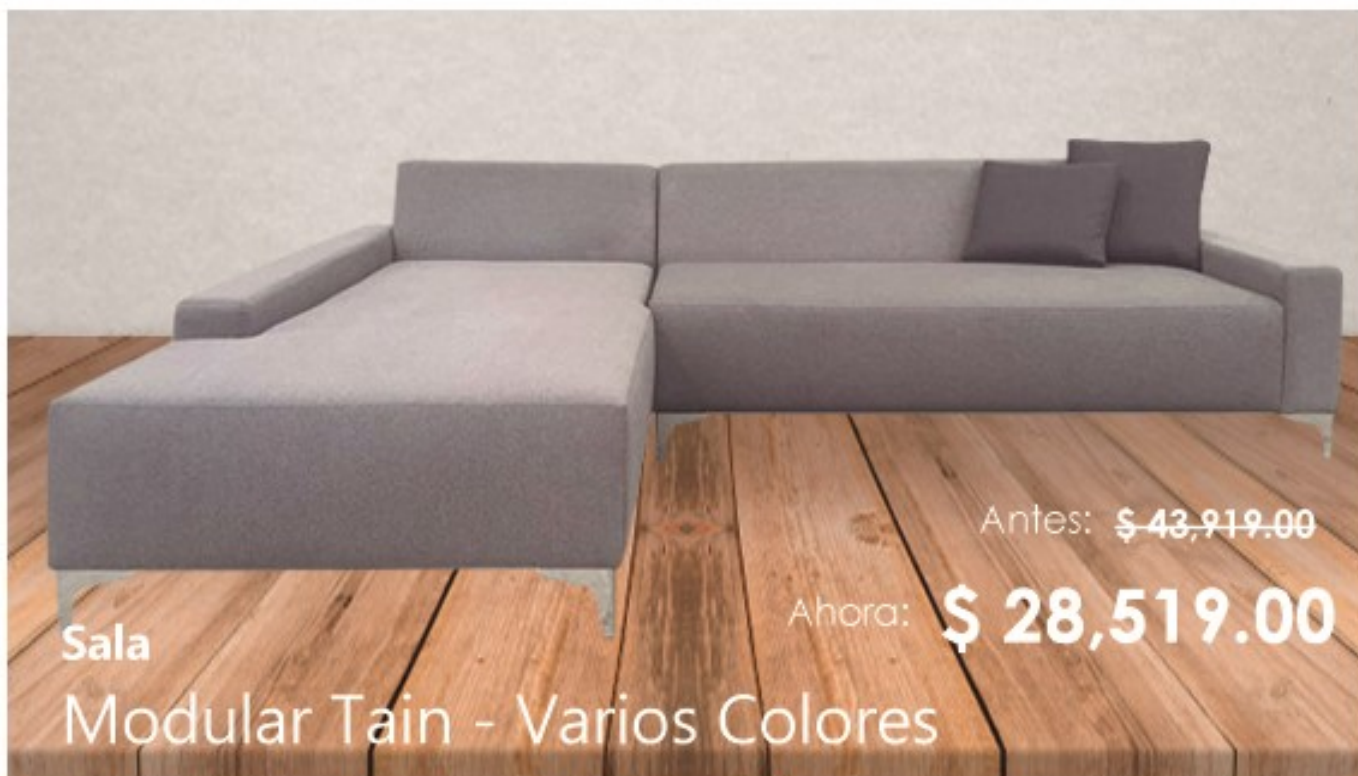

Sala

Modular Tain - Varios Colores

Antes: ~~$ 43,919.00~~

Ahora: **$ 28,519.00**