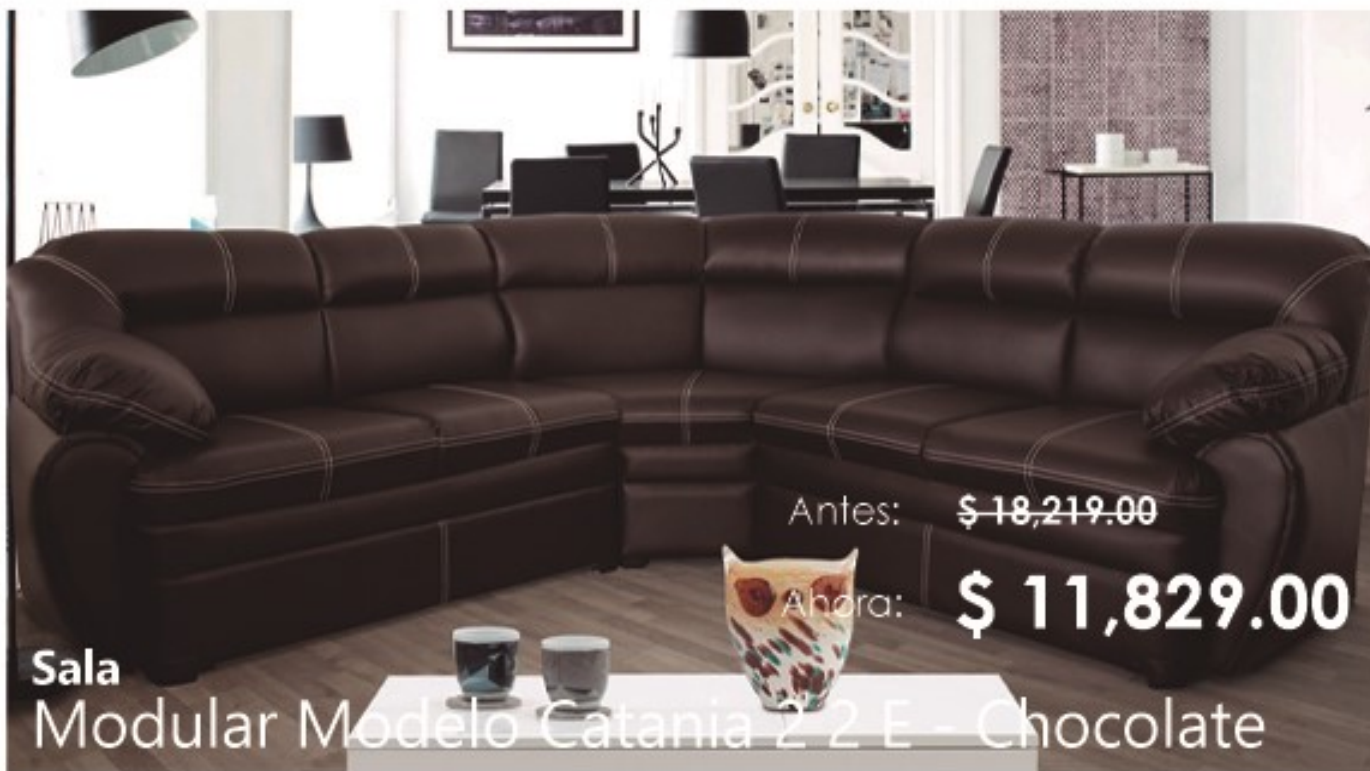

# Këssa

Home Style

Antes: ~~\$ 18,219.00~~

Ahora: **\$ 11,829.00**

**Sala**  
Modular Modelo Catania 2 2 E - Chocolate

Antes: ~~\$ 16,899.00~~

Ahora: **\$ 10,969.00**

**Sala**  
Modelo Madrid Chaise Longue - Chocolate