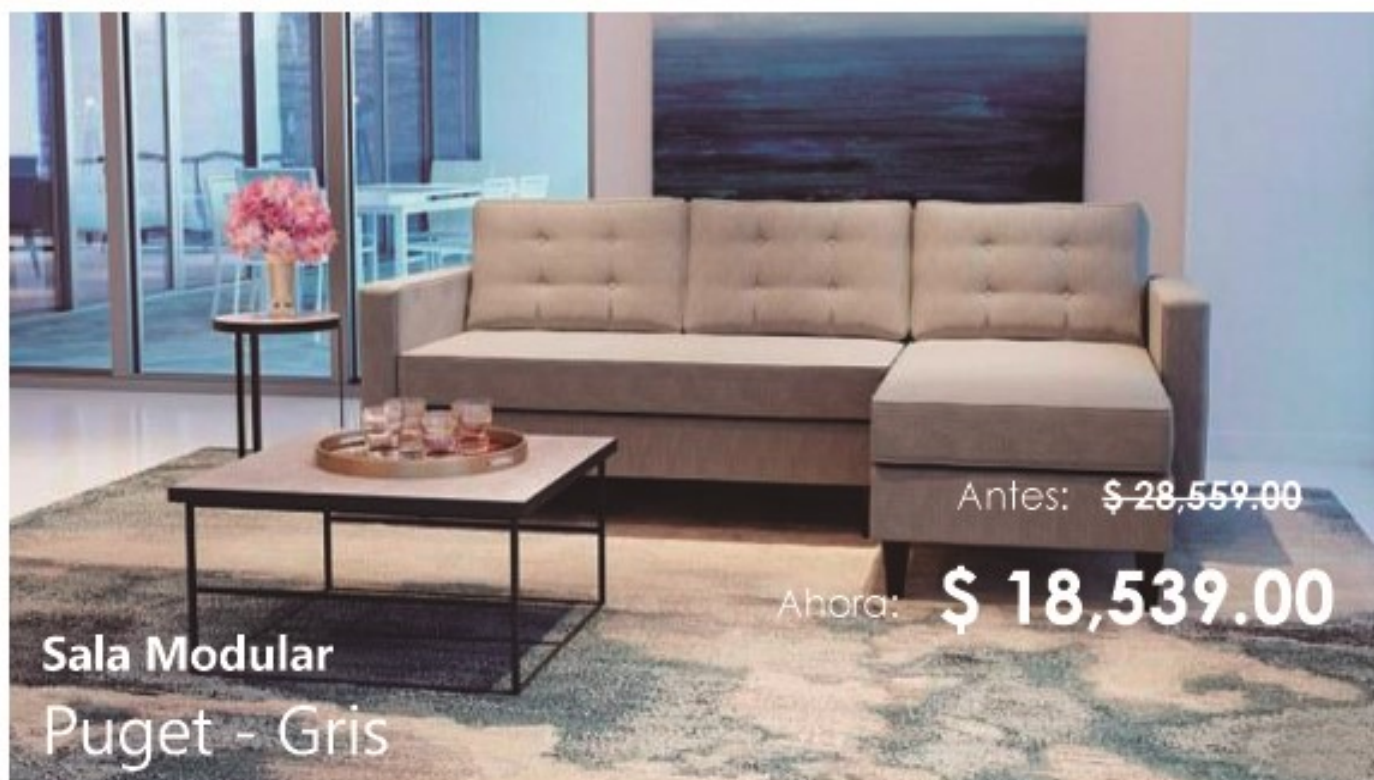

# Këssa

Home Style

Colores disponibles

Antes: ~~\$ 39,269.00~~

Ahora: **\$ 25,499.00**

**Sala**  
**Savona 3 2 1 - Chocolate**

Antes: ~~\$ 28,559.00~~

Ahora: **\$ 18,539.00**