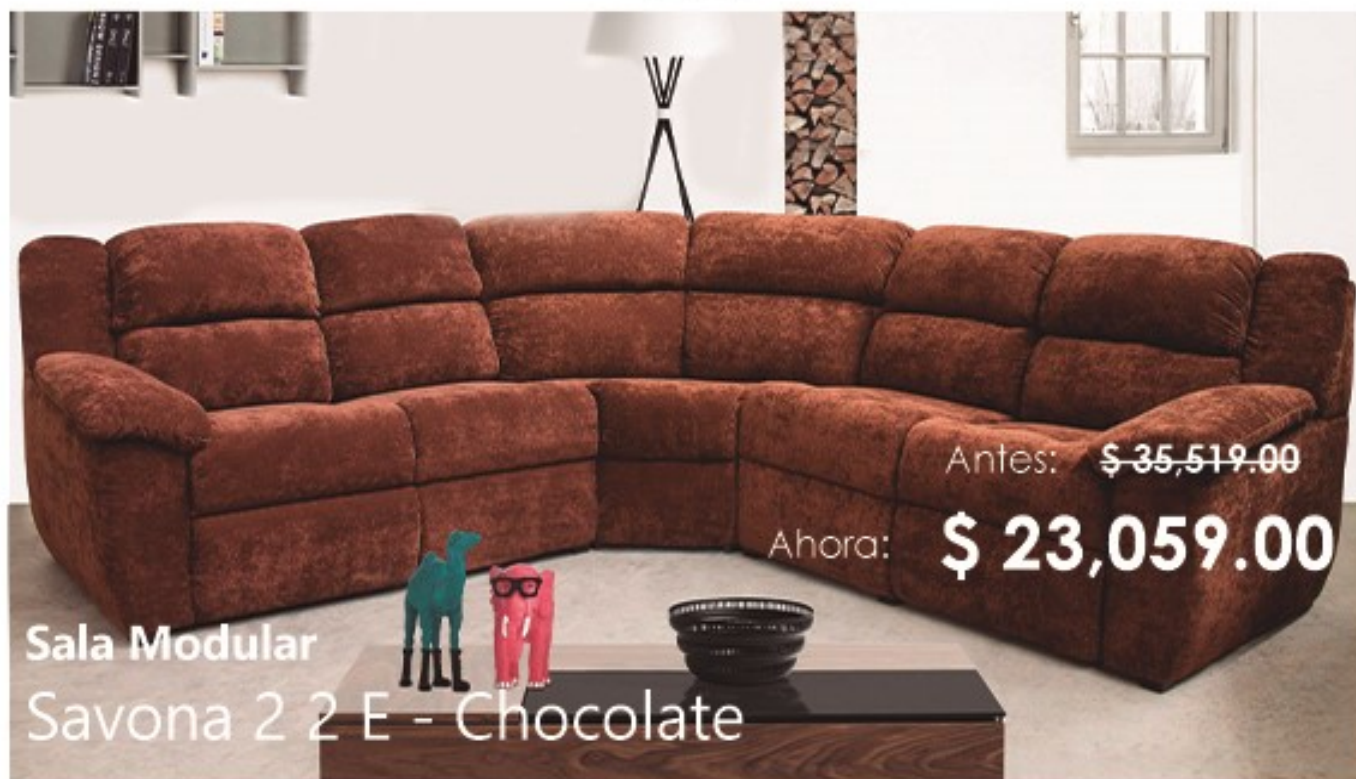

Këssa

Home Style

Antes: ~~$ 35,519.00~~

Ahora: **$ 23,059.00**

Sala Modular
Savona 2 2 E - Chocolate