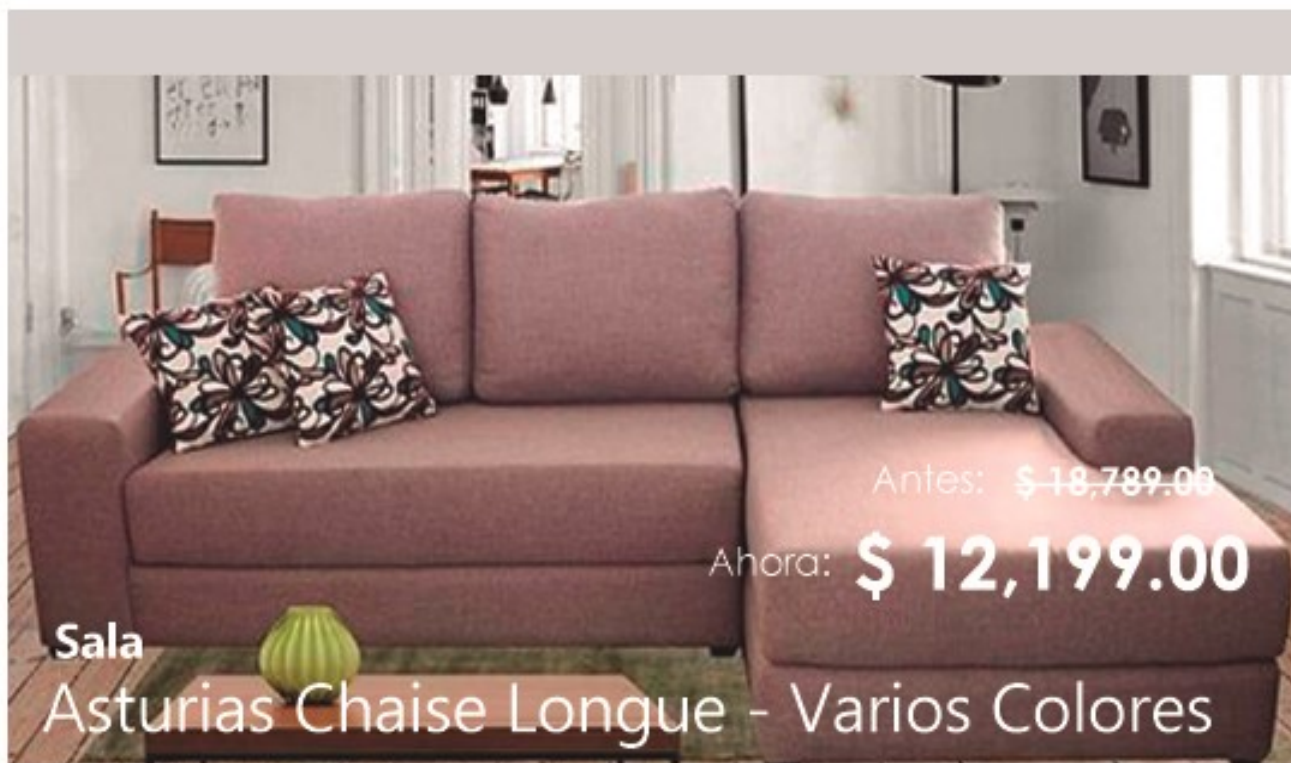

# Këssa

Home Style

Antes: \$ 33,849.00

Ahora: **\$ 21,979.00**

Sala  
3 2 San Miguel - Crema

Antes: \$ 18,789.00

Ahora: **\$ 12,199.00**

Sala  
Asturias Chaise Longue - Varios Colores