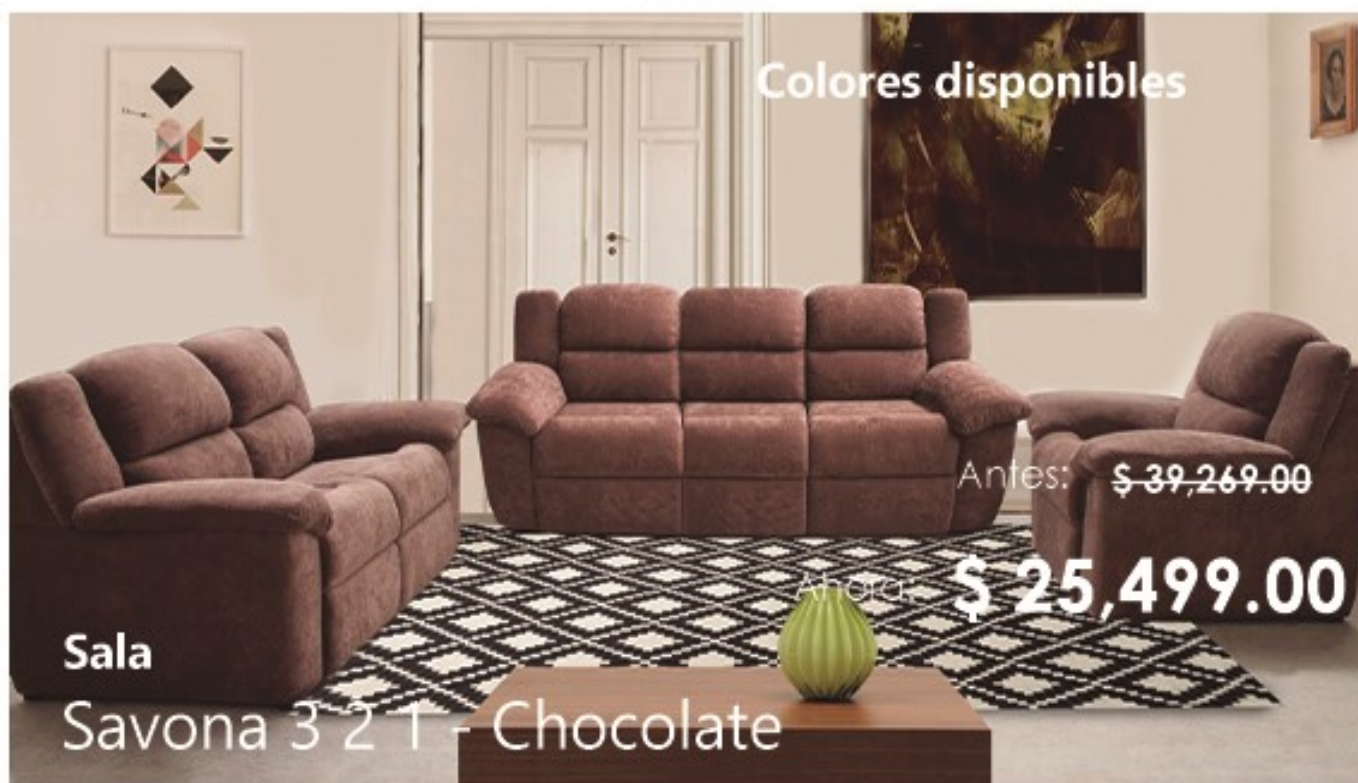

Këssa

Home Style

Colores disponibles

Antes: ~~$ 39,269.00~~

Ahora: **$ 25,499.00**

Sala
Savona 3 2 1 - Chocolate