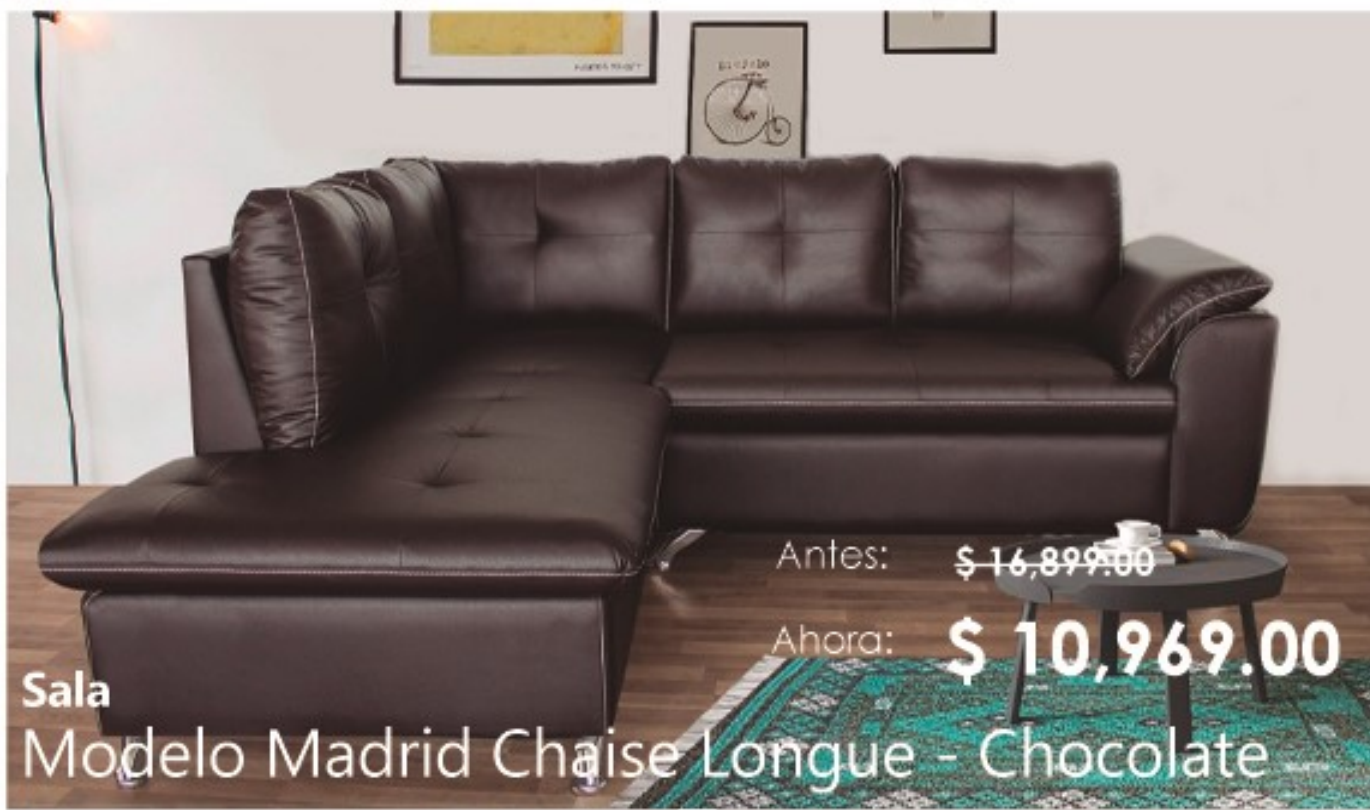

# Këssa

Home Style

Antes: ~~\$ 18,219.00~~

Ahora: **\$ 11,829.00**

**Sala**  
Modular Modelo Catania 2 2 E - Chocolate

Antes: ~~\$ 16,899.00~~

Ahora: **\$ 10,969.00**

**Sala**  
Modelo Madrid Chaise Longue - Chocolate