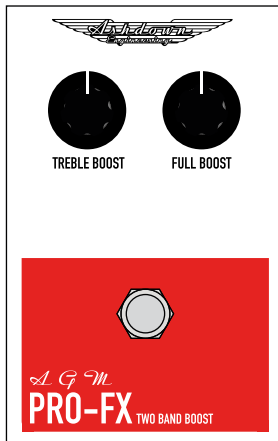

Peso y Dimensiones:

H: 58mm (Incluido cacharros) - 2.2"

W: 73mm - 2.9"

D: 112mm - 4.4"

Kgs: 0.5

Lbs: 1

VINTAGE FUZZ:

Añadiendo un tono fuzz vintage a cualquier guitarra ya sea un rico les paul carnoso o una tele sabrosa nuestro fuzz vintage pondrá una sonrisa en su cara.