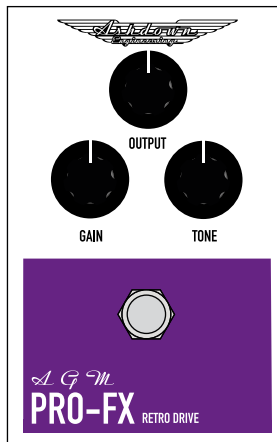

RETRO DRIVE:

Mit einem wirklich britischen Gefühl ist unser Retro-Antriebspedal kühn und unverwechselbar. Reich an Oberschwingungen das Treiben Echos von Altenzeiten, wenn die Menschen echte Verstärker gespielt...

Spezifikationen:

- Gain - Legen Sie die deired Menge an Gain fest
- Output - Stellen Sie das Gesamtausgangsvolumen des Pedals ein
- Tone - Geben Sie den Ton an, von dick bis dünn
- STIMMT Umgehen-Umschaltung
- 50mA ziehen
- 9 volt - Stromversorgung (nicht enthalten)

Gewicht & Abmessungen:

H: 58mm (Inklusive Töpfen) - 2.2"
W: 73mm - 2.9"
D: 112mm - 4.4"

Kgs: 0.5
Lbs: 1