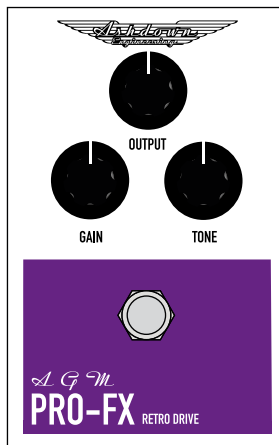

Características técnicas:

- Gain - Establezca la cantidad deseada de ganancia
- Output - Ajuste el volumen de salida total del pedal
- Tone - Ajuste el tono, de grueso a delgado
- Cambio de derivación verdadero
- 50mA dibujar
- 9 volt - Fuente de alimentación (no incluida)

Peso y Dimensiones:

H: 58mm (Incluido cacharros) - 2.2"

W: 73mm - 2.9"

D: 112mm - 4.4"

Kgs: 0.5

Lbs: 1

WWW.ASHDOWNMUSIC.COM