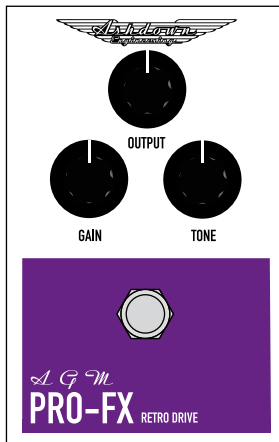

Poids et dimensions:

H: 58mm (Y compris les pots)- 2.2"

W: 73mm - 2.9"

D: 112mm - 4.4"

Kgs: 0.5

Lbs: 1

VIELEN DANK!

**FÜR DEN EINKAUF
IHRE NEUEN
PRO FX PEDAL**