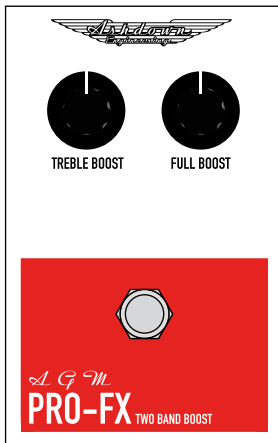

TWO BAND BOOST:

Donner plus de contrôle à votre boost de signal si vous voulez augmenter juste les hautes fréquences ou le boost complet de bande ou un mélange des deux pour obtenir le niveau désiré dans votre chaîne de signal.

Spécifications:

- Treble Boost booste les High Freqs
- Full Boost, booste tout le reste
- Véritable commutation de contournement
- 50mA dessiner
- 9 volt - Alimentation électrique (non incluse)

Poids et dimensions:

H: 58mm (Y compris les pots) - 2.2"

W: 73mm - 2.9"

D: 112mm - 4.4"

Kgs: 0.5

Lbs: 1