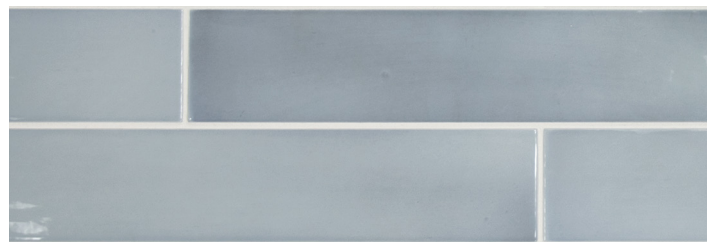

t]ileclub

LAKE

GLAZED CERAMIC TILES

LAKE CERAMIC TILES

WHITE 2.6" x 16"
TCCREIWHTI2616

BEIGE 2.6" x 16"
TCCREIBEI2616

MINT 2.6" x 16"
TCCREIMNTI2616

MOON 2.6" x 16"
TCCREIMOOI2616