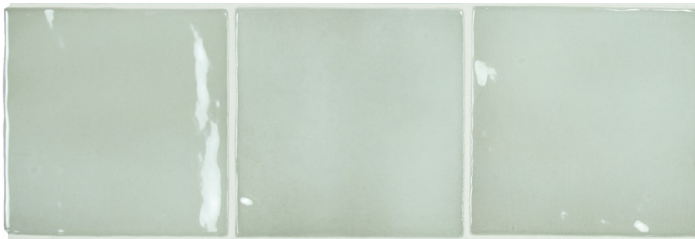

GLACIER 2.6" x 16"
TCCREIOTCCNI2616

BASIL 2.6" x 16"
TCCREIBASI2616

OCEAN 2.6" x 16"
TCCREIOTCCNI2616

BLACK 2.6" x 16"
TCCREIBLKI2616

LAKE CERAMIC TILES

WHITE 4" X 4"
TCCREIWHTI44

BEIGE 4" X 4"
TCCREIBEI44

MINT 4" X 4"
TCCREIMNTI44