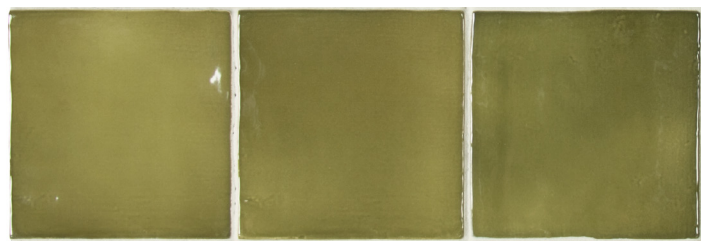

BASIL 4" X 4"
TCCREIBASI44