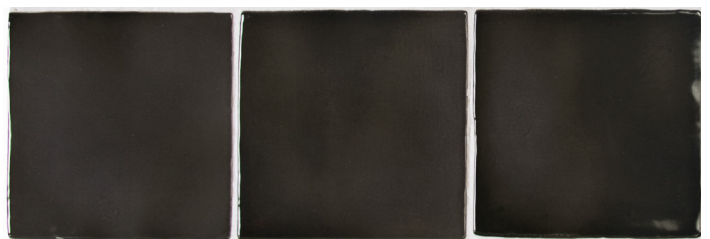

MOON 4" X 4"
TCCREIMOOI44

GLACIER 4" X 4"
TCCREIGLRI44

BASIL 4" X 4"
TCCREIBASI44

OCEAN 4" X 4"
TCCREIOTCCNI44

BLACK 4" X 4"
TCCREIBLKI44

LAKE PENCIL TRIM PIECES
0.5" X 7.9" EACH

WHITE PENCIL
TCCREIWHTIPEN

BEIGE PENCIL
TCCREIBEIPEN