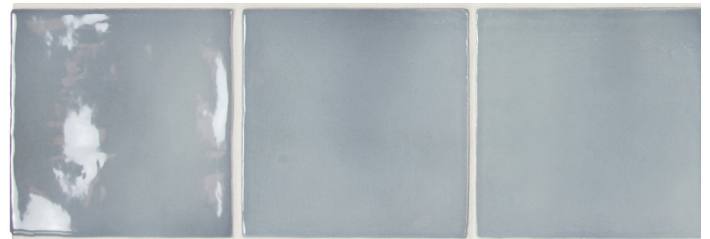

GLACIER 2.6" x 16"
TCCREIOTCCNI2616

BASIL 2.6" x 16"
TCCREIBASI2616

OCEAN 2.6" x 16"
TCCREIOTCCNI2616

BLACK 2.6" x 16"
TCCREIBLKI2616

LAKE CERAMIC TILES

WHITE 4" X 4"
TCCREIWHTI44

BEIGE 4" X 4"
TCCREIBEI44

MINT 4" X 4"
TCCREIMNTI44