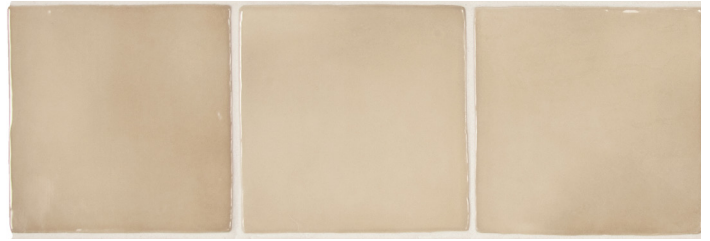

GLACIER 2.6" x 16"
TCCREIOTCCNI2616

BASIL 2.6" x 16"
TCCREIBASI2616

OCEAN 2.6" x 16"
TCCREIOTCCNI2616

BLACK 2.6" x 16"
TCCREIBLKI2616

LAKE CERAMIC TILES

WHITE 4" X 4"
TCCREIWHTI44

BEIGE 4" X 4"
TCCREIBEI44

MINT 4" X 4"
TCCREIMNTI44