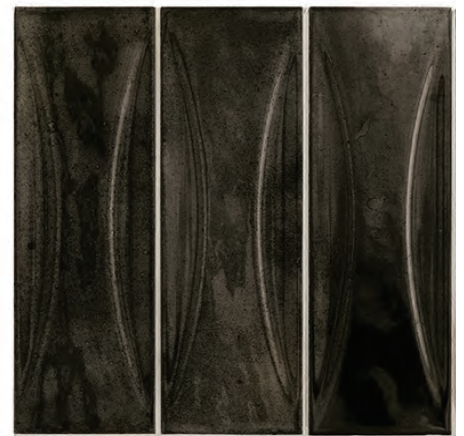

LUNA ARC BLACK
TCMODDECBLK258