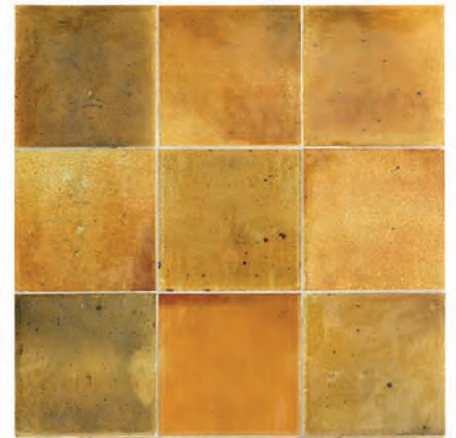

LUNA CARAMEL 4X4
TCMODCAR44