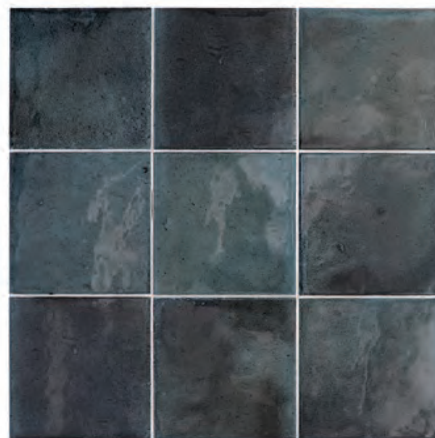

LUNA OLIVE 4X4
TCMODOLV44

LUNA CELADON 4X4
TCMODCEL44

LUNA SKY 4X4
TCMODSKY44

LUNA BLUE 4X4
TCMODBLU44

LUNA BLACK 4X4
TCMODBLK44

LUNA CERAMIC TILES

Arc Subway

DETAILS