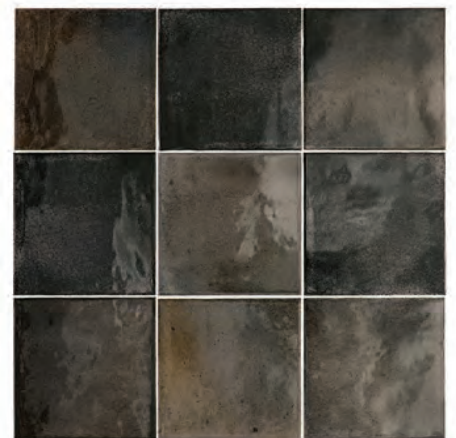

LUNA OLIVE 4X4
TCMODOLV44

LUNA CELADON 4X4
TCMODCEL44

LUNA SKY 4X4
TCMODSKY44

LUNA BLUE 4X4
TCMODBLU44

LUNA BLACK 4X4
TCMODBLK44

LUNA CERAMIC TILES

Arc Subway

DETAILS