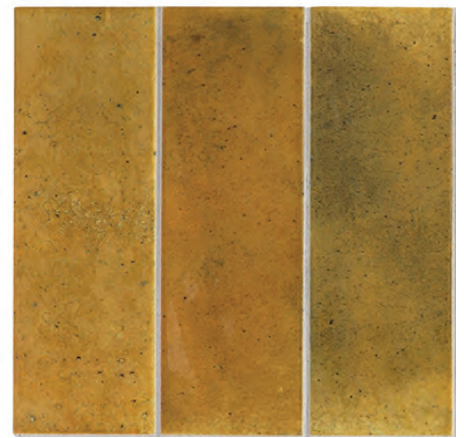

LUNA WHITE 2.5x8
TCMODWHT258

LUNA PINK 2.5x8
TCMODPNK258

LUNA CARAMEL 2.5x8
TCMODCAR258

LUNA RED 2.5x8
TCMODRED258

LUNA OLIVE 2.5x8
TCMODOLV258

LUNA CELADON 2.5x8
TCMODCEL258

LUNA SKY 2.5x8
TCMODSKY258

LUNA BLUE 2.5x8
TCMODBLU258