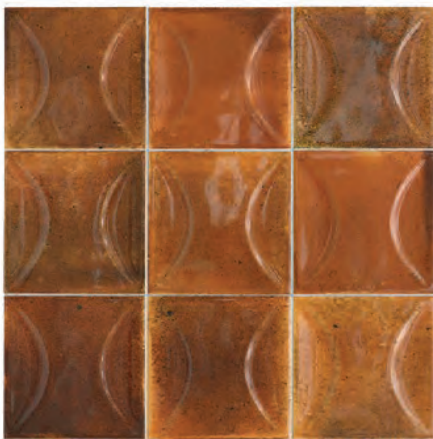

Finish Type: Glossy

Mounting Type: Loose

Variation: V4 (Significant)

Country of Origin: Spain

APPLICATIONS

Interior Wall: Y

Exterior Wall: N

Residential Floor: N

LUNA ARC CARAMEL
TCMODDECCAR44

LUNA ARC RED
TCMODDECRED44

LUNA ARC OLIVE
TCMODDECOLV44

LUNA ARC CELADON
TCMODDECCEL44

LUNA ARC SKY
TCMODDECSKY44

LUNA ARC BLUE
TCMODDECBLU44

LUNA ARC BLACK
TCMODDECBLK44

LUNA CERAMIC TILES

LUNA WHITE 2.5x8
TCMODWHT258

LUNA PINK 2.5x8
TCMODPNK258

LUNA CARAMEL 2.5x8
TCMODCAR258

LUNA RED 2.5x8
TCMODRED258

LUNA OLIVE 2.5x8
TCMODOLV258

LUNA CELADON 2.5x8
TCMODCEL258

LUNA SKY 2.5x8
TCMODSKY258

LUNA BLUE 2.5x8
TCMODBLU258