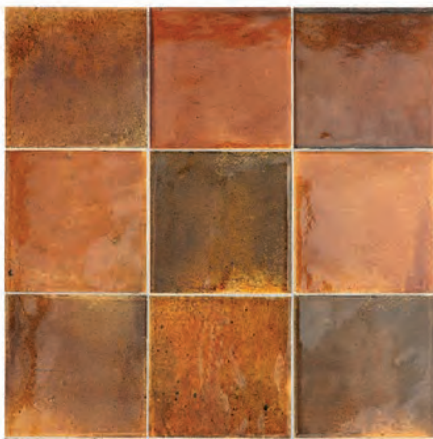

LUNA RED 4X4
TCMODRED44