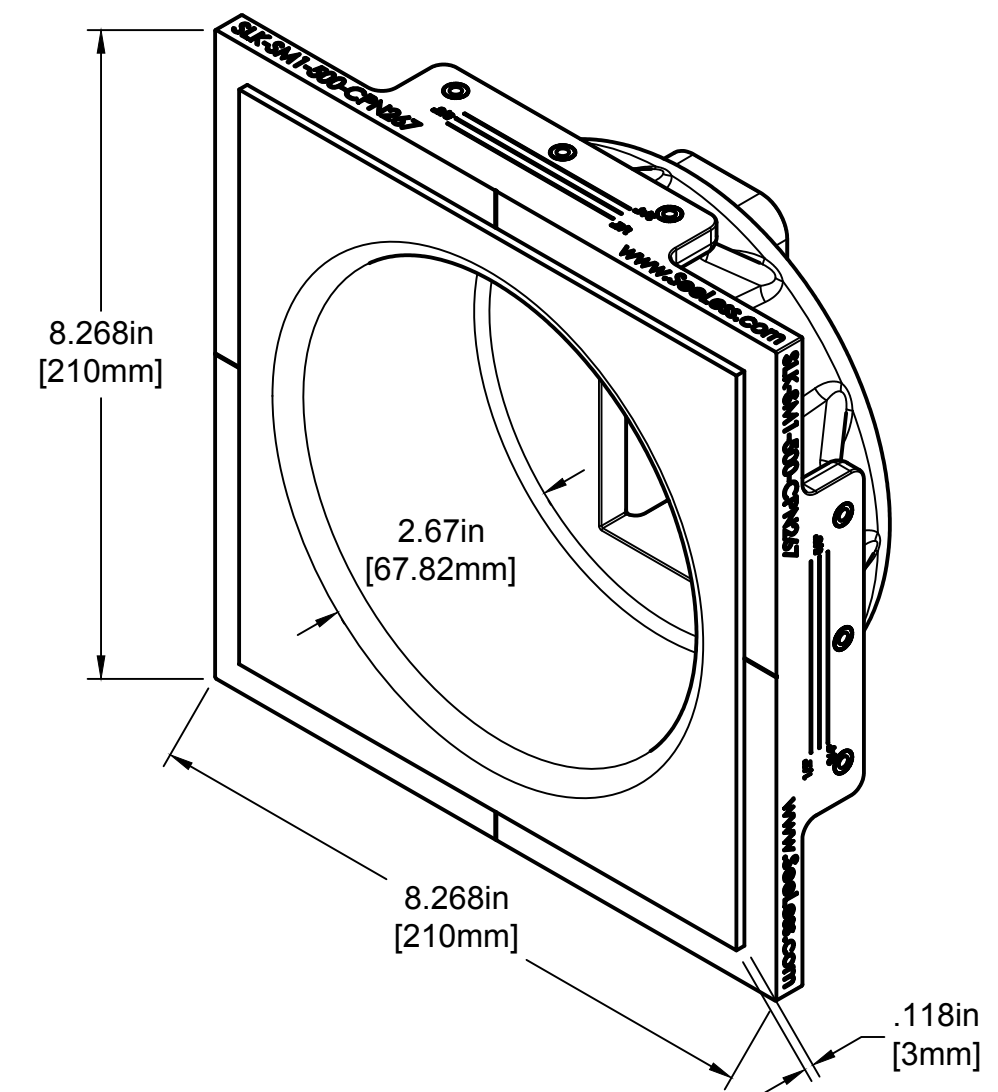

SECTION A-A
SCALE 1:2

PROJECT		SeeLess	
SIZE	MODEL#	SLKS-M1-500 -CPN267	
C			
SCALE	1:2	WEIGHT	DRAWN Roman Korshunov 10/7/2023