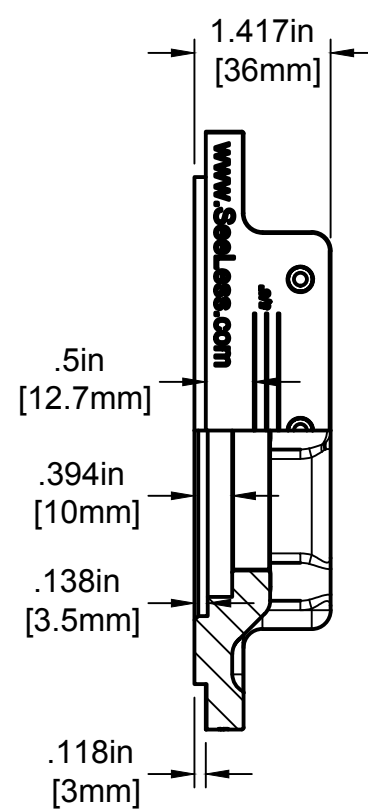

4

3

2

1

SECTION A-A
SCALE 1:2

PROJECT		Black Nova	
SIZE	MODEL#	SLA-1GBN-062	
C			
SCALE	1:2	WEIGHT	DRAWN Roman Korshunov 28/6/2023

4

3

2

1

D

D

C

C

B

B