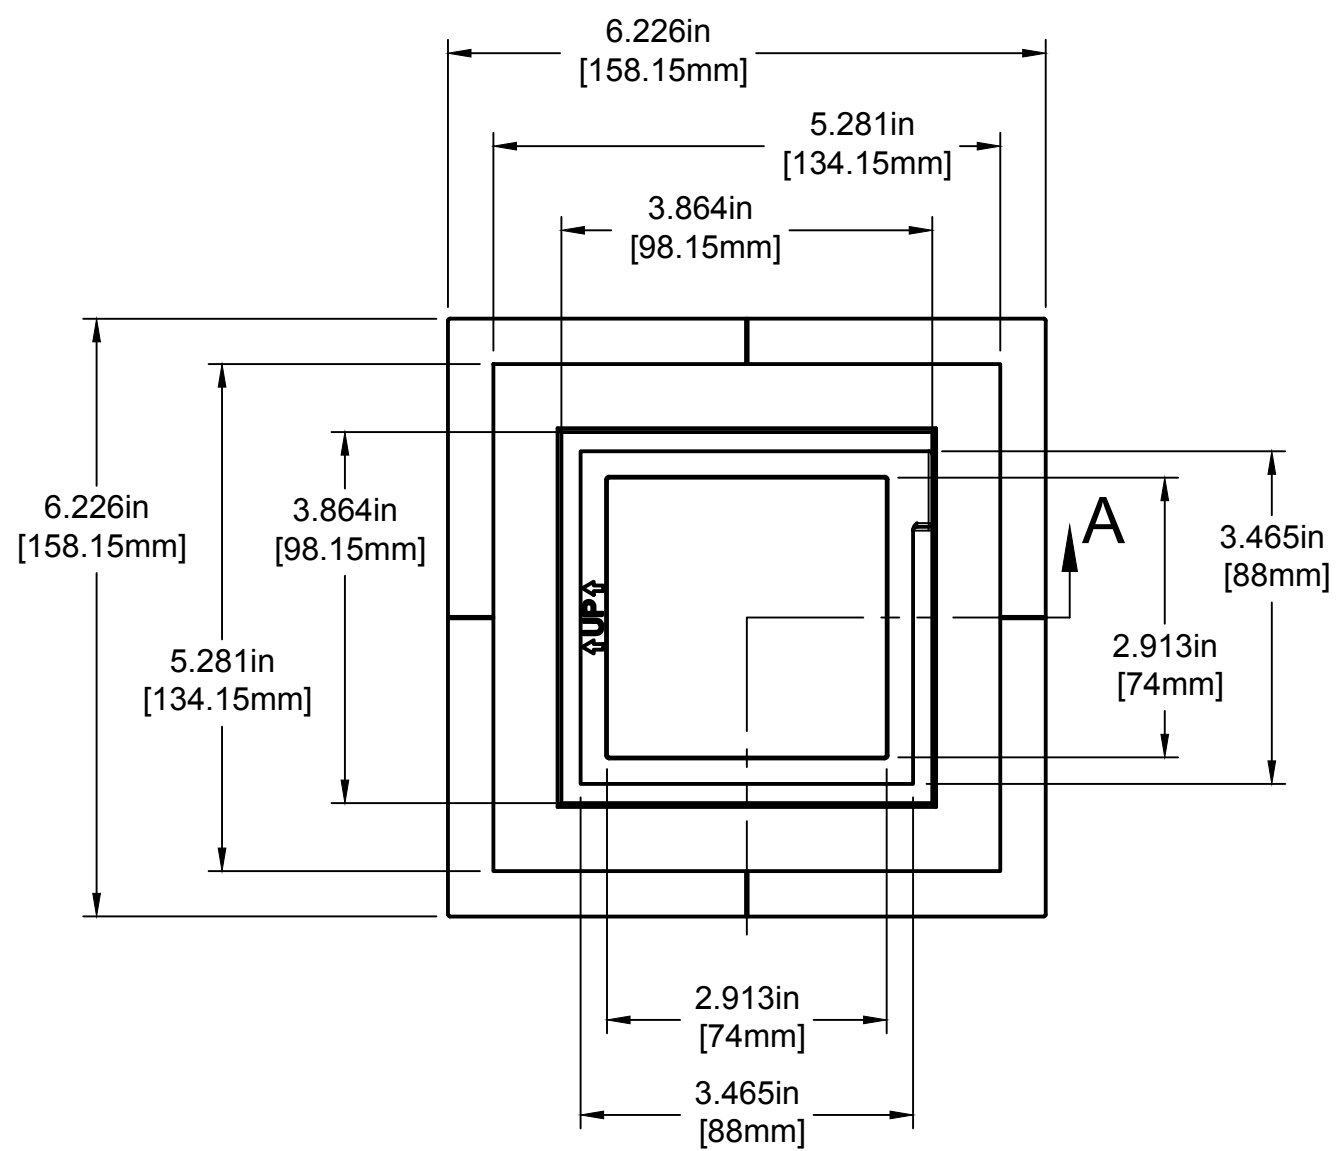

4

3

2

1

SECTION A-A
SCALE 1:2

PROJECT		Black Nova	
SIZE	MODEL#	SLA-1GBN-062	
C			
SCALE	1:2	WEIGHT	DRAWN Roman Korshunov 28/6/2023

4

3