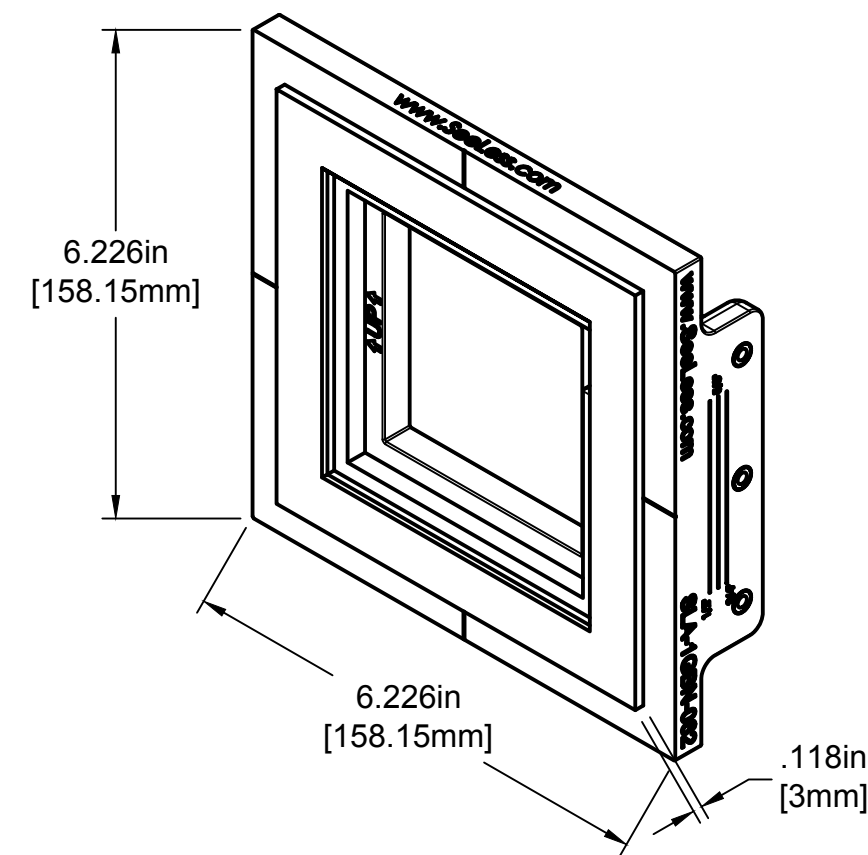

4

3

2

1

SECTION A-A
SCALE 1:2

PROJECT		Black Nova	
SIZE	MODEL#	SLA-1GBN-062	
C			
SCALE	1:2	WEIGHT	DRAWN Roman Korshunov 28/6/2023

4

3