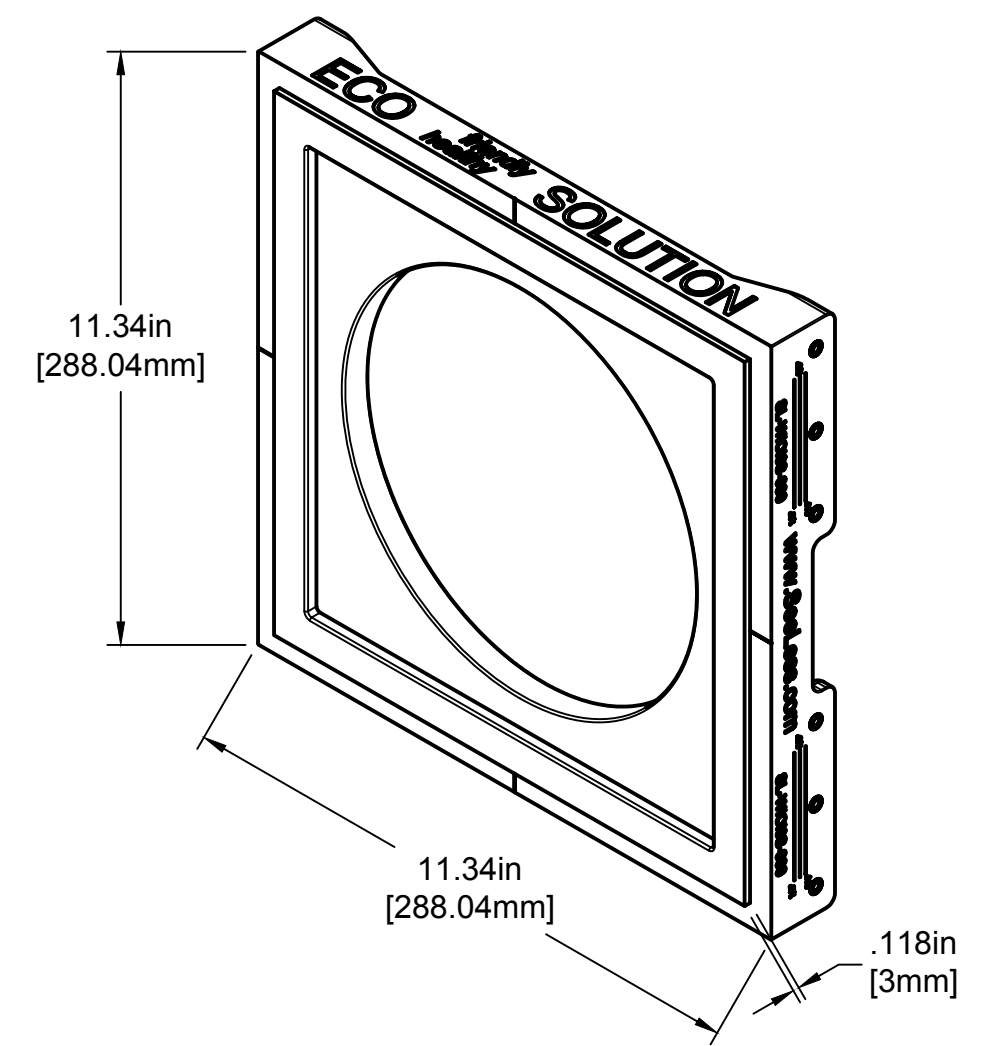

SECTION A-A
SCALE 1:3

PROJECT		Wisdom	
SIZE	MODEL#	SL-WICI6S-030	
C			
SCALE	1:3	WEIGHT	DRAWN Roman Korshunov 16/8/2023