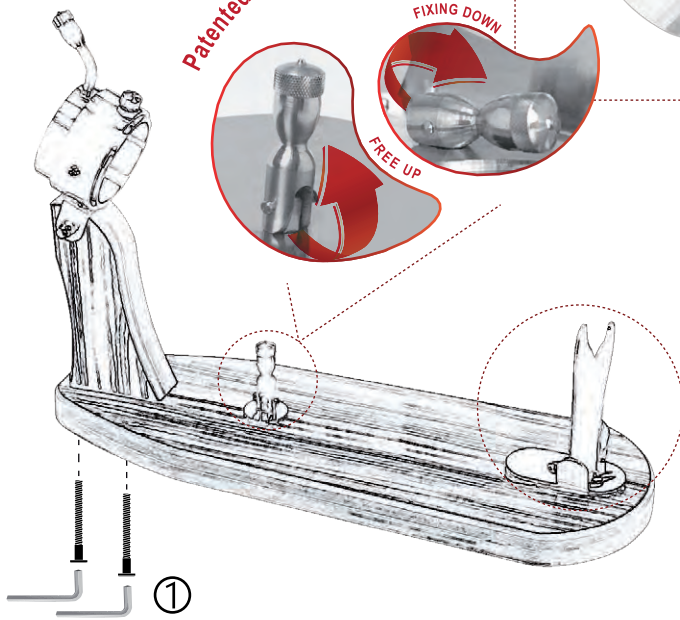

011040 011035
essence

Gyratory System
 360°

Patented System . Easy Fixation

Ham or Shoulder stand POSITION

steelBlade
We do it for you

- EN Metallic pieces
- FR Pièces métalliques
- ES Piezas metálicas

- EN Wood in ebony finish / Beech wood
- FR Bois en finition ébène / Bois en hêtre
- ES Madera acabado de ébano / Madera haya