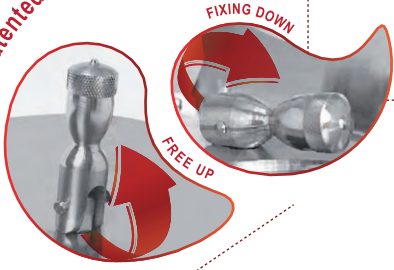

011040 011035
essence

Gyratory System
 360°

Patented System . Easy Fixation

Ham or Shoulder stand POSITION

steelBlade
We do it for you

- EN Metallic pieces
- FR Pièces métalliques
- ES Piezas metálicas

- EN Wood in ebony finish / Beech wood
- FR Bois en finition ébène / Bois en hêtre
- ES Madera acabado de ébano / Madera haya