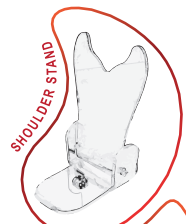

011040 011035
essence

Gyratory System
 360°

Patented System . Easy Fixation

Ham or Shoulder stand POSITION

steelBlade
We do it for you

- EN Metallic pieces
- FR Pièces métalliques
- ES Piezas metálicas

- EN Wood in ebony finish / Beech wood
- FR Bois en finition ébène / Bois en hêtre
- ES Madera acabado de ébano / Madera haya