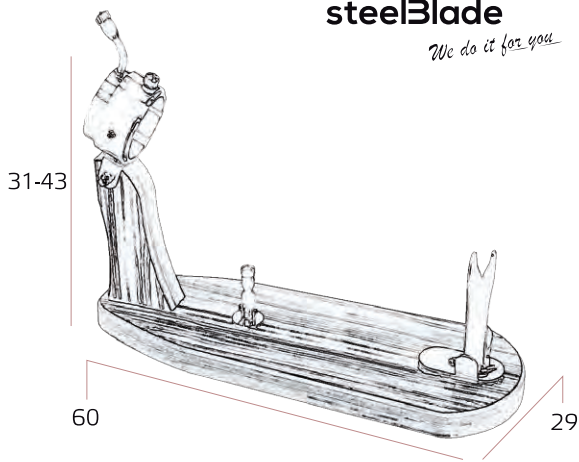

011040 011035
essence

Gyratory System
 360°

Patented System . Easy Fixation

Ham or Shoulder stand POSITION

steelBlade
We do it for you

- EN Metallic pieces
- FR Pièces métalliques
- ES Piezas metálicas

- EN Wood in ebony finish / Beech wood
- FR Bois en finition ébène / Bois en hêtre
- ES Madera acabado de ébano / Madera haya