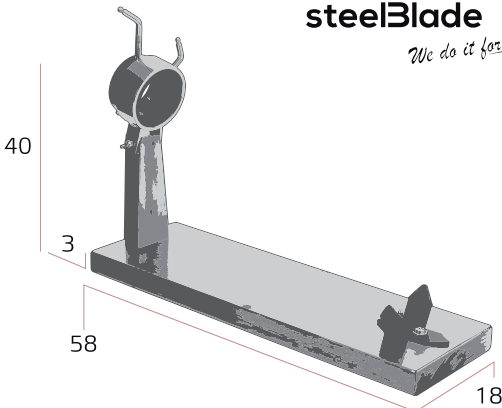

Deluxe

011057

A

x1

B

x1

F

x2

①

Gyratory System
360°

steelBlade

We do it for you

EN Metallic pieces with epoxy cover

FR Pièces métalliques

ES Piezas metálicas con recubrimiento epoxi

EN Pine Wood