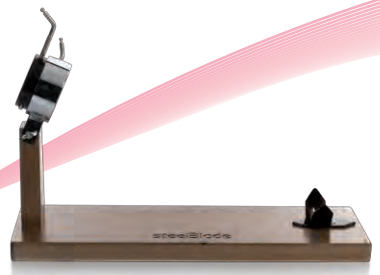

Deluxe

011057

A

x1

B

x1

F

x2

①

Gyratory System
360°

steelBlade

We do it for you

EN Metallic pieces with epoxy cover

FR Pièces métalliques

ES Piezas metálicas con recubrimiento epoxi

EN Pine Wood