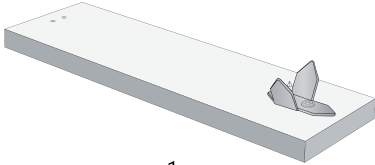

Deluxe

011057

A

x1

B

x1

F

x2

①

Gyratory System
360°

steelBlade

We do it for you

EN Metallic pieces with epoxy cover

FR Pièces métalliques

ES Piezas metálicas con recubrimiento epoxi

EN Pine Wood