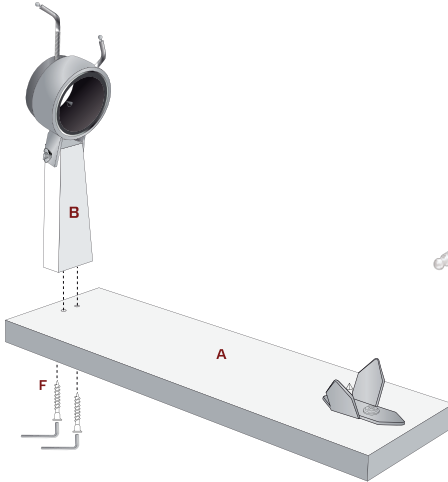

Deluxe

011057

A

x1

B

x1

F

x2

①

Gyratory System
360°

steelBlade

We do it for you

EN Metallic pieces with epoxy cover

FR Pièces métalliques

ES Piezas metálicas con recubrimiento epoxi

EN Pine Wood