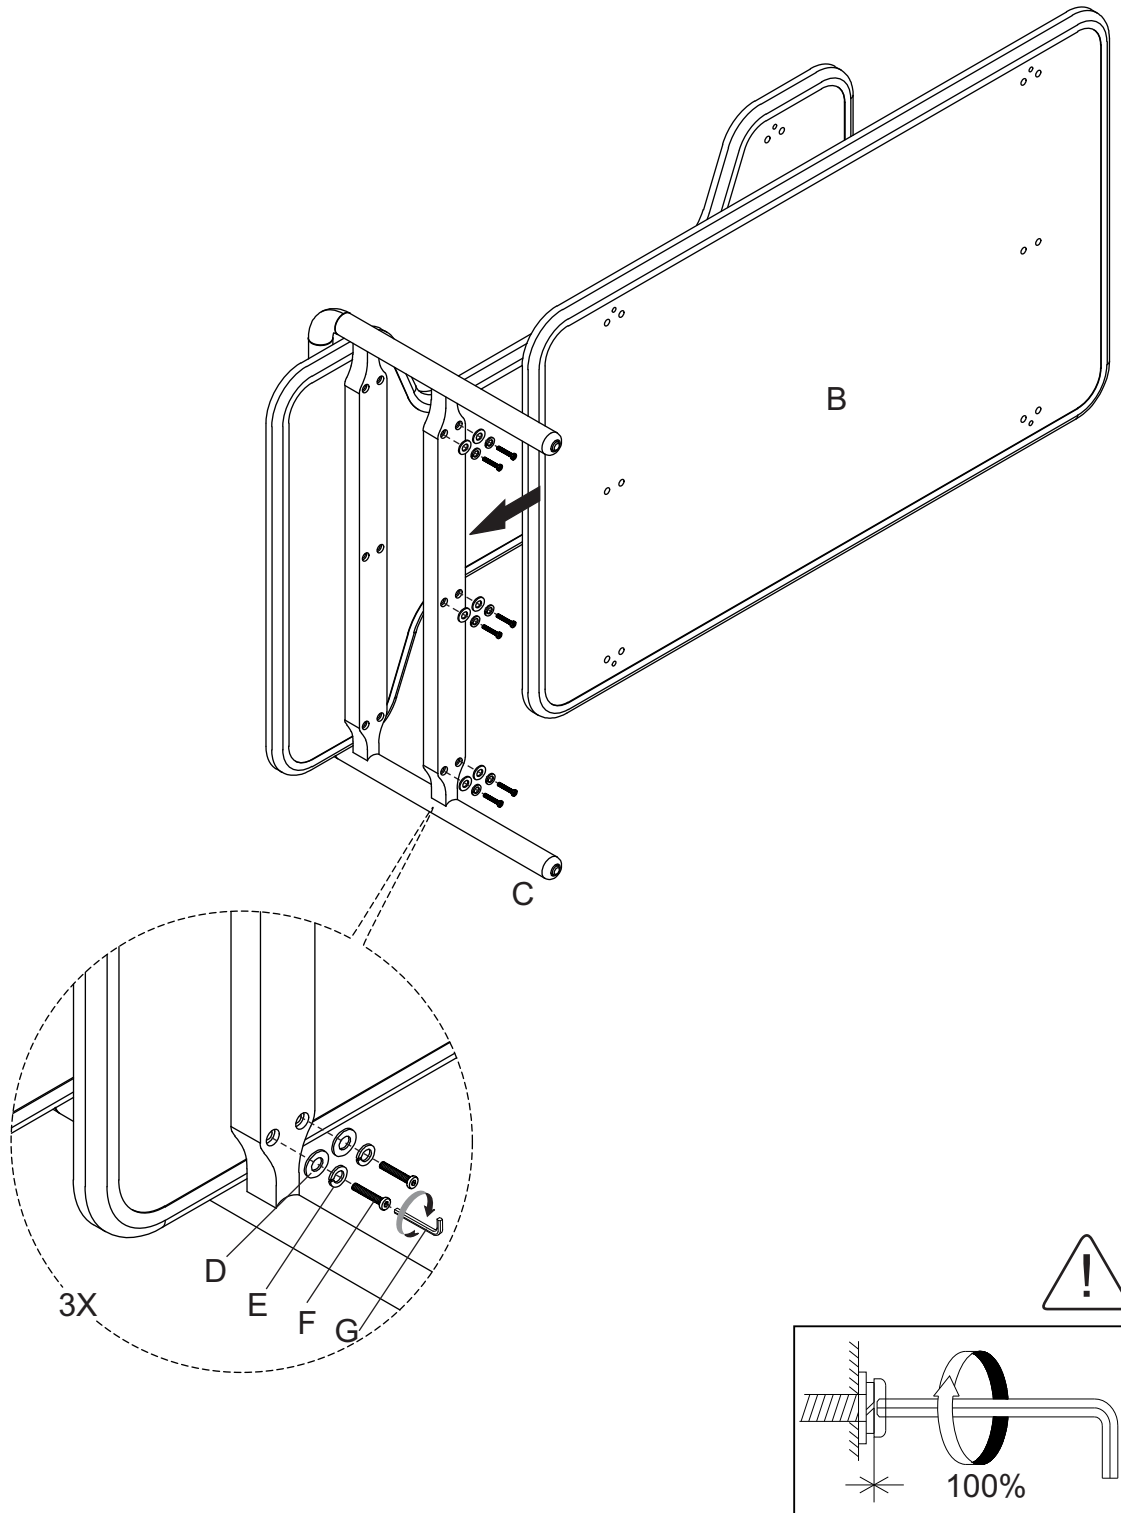

MONSOONBLUE®

Assembly instructions
Instructions d'assemblage
Instrucciones de Ensamblaje

2018.12.15

www.monsoonblue.com

6/7

2