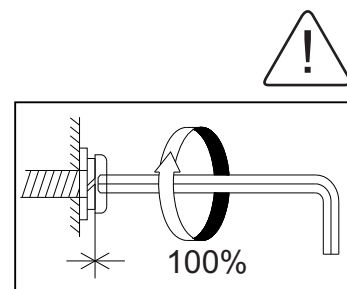

MONSOONBLUE®

Assembly instructions
Instructions d'assemblage
Instrucciones de Ensamblaje

2018.12.15

www.monsoonblue.com

5/7

1