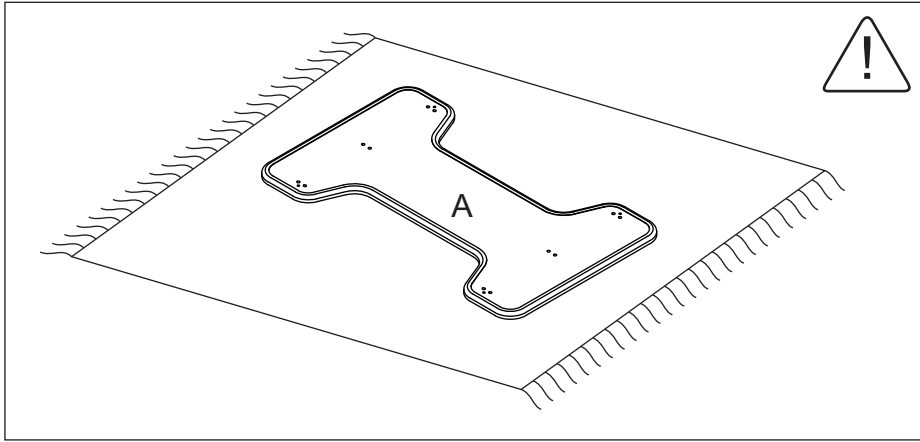

MONSOONBLUE®

Assembly instructions
Instructions d'assemblage
Instrucciones de Ensamblaje

2018.12.15

www.monsoonblue.com

5/7

1